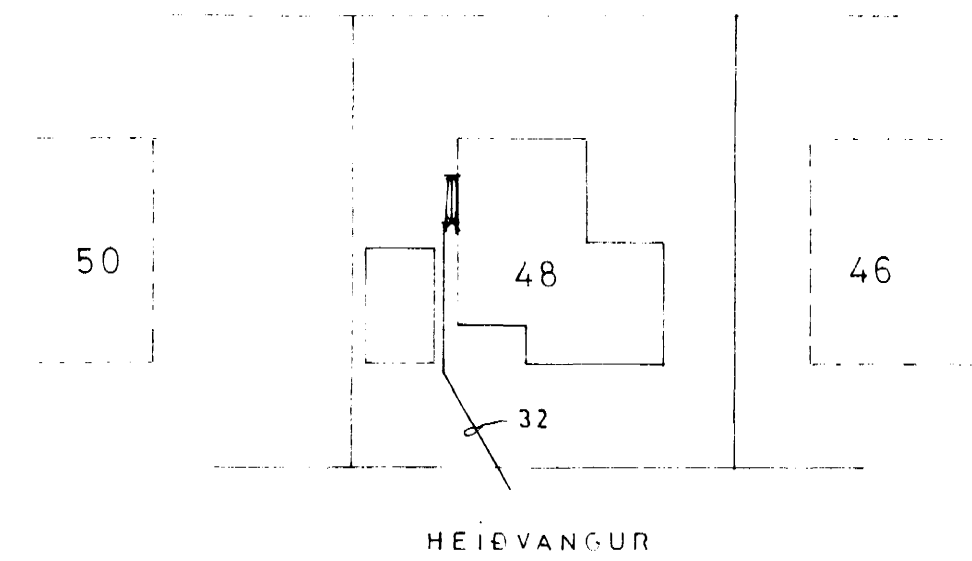

AFSTÖÐUMYND 1:500

VERKEFNI	MÁL 1:50 1:500	DAGS. DES. 74
HEIÐVANGUR 48	TEIKN. G. P / S. M.	BR. 129
VATNSLÖGN	REIKN.	VERK NR.
GRUNNMYND, AFSTÖÐUMYND.	SAMP. <i>SP</i>	TEIKN NR. <i>2102</i>
GUÐNI ÞÓRDARSON BORGARTÚNI 29		SÍMI 14185