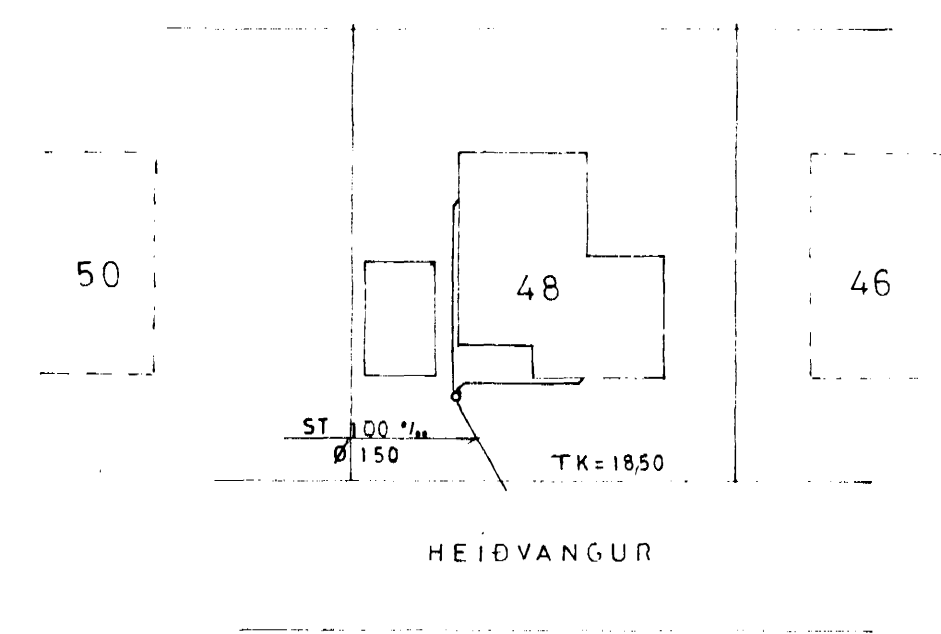

U.C rorin 13 cm frá

354  
17  
175  
20  
68  
6.02

AFSTÖÐUMYND 1:500

VERKEFNI	MÁL 1:50 1:500	DAGS. DES. 74
<b>HEIÐVANGUR 48</b>	TEIKN. G.P./S.M.	BR. 129
FRÁRENNSLISLÖGN GRUNNMYND, AFSTÖÐUMYND	REIKN.	VERK NR.
	BAMB. <i>g.p.</i>	402
<b>GUÐNI ÞÓRDARSON BORGARTÚNI 29</b>		<b>SÍMI 14185</b>