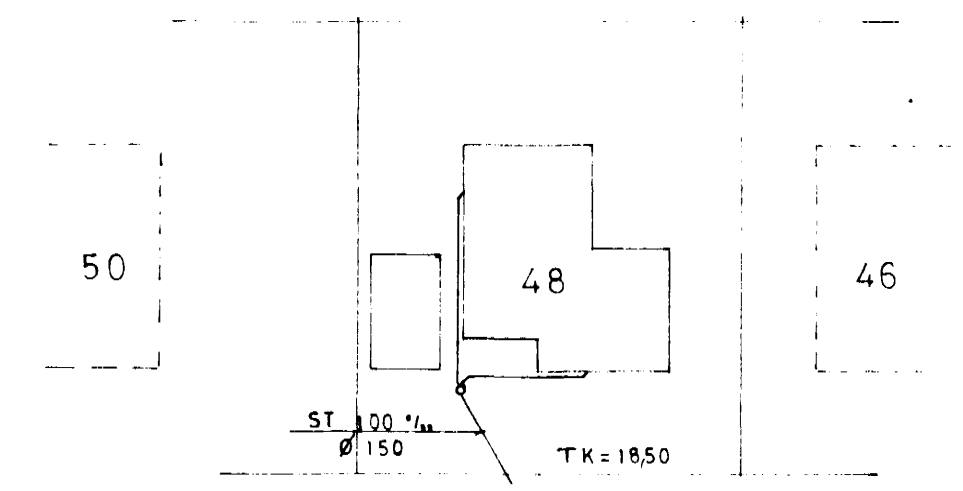

AFSTÖÐUMYND 1:500

HEIÐVANGUR

VERKEFNI HEIÐVANGUR 48	MÁL 1:50 1:500	DAGS. DES. 74
	TEIKN. G.P./S.M.	BR. 129
FRÁRENNSLISLÖGN GRUNNMYND, AFSTÖÐUMYND	REIKN.	VERK NR.
	BAMB. <i>G.P.</i>	TEIKN NR. 402
GUÐNI ÞÓRÐARSON BORGARTÚNI 29		SÍMI 14185