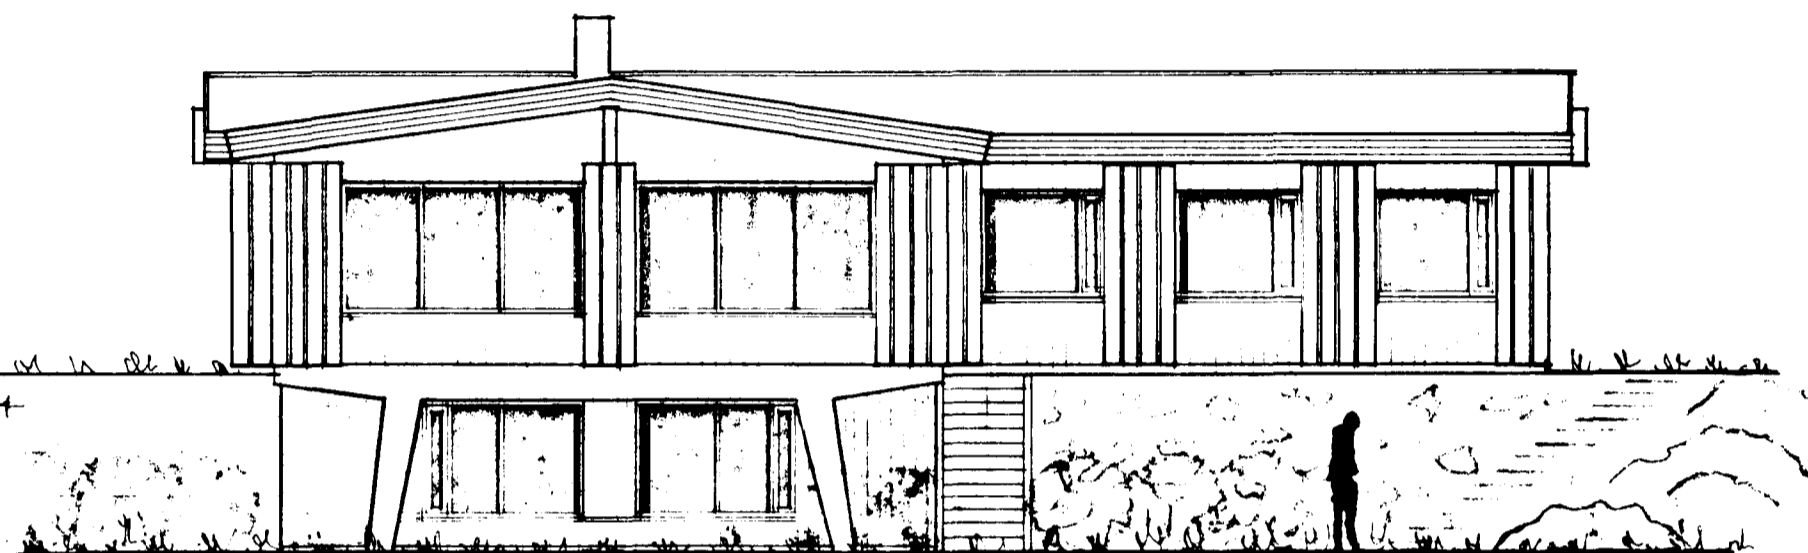

Samþykkt á fundi bygginga-  
nefndar þ. 16 1987  
BYGGINGAFULLTRÚINN  
Í HAFNARFIRÐI  
*[Signature]*

AUSTUR M = 1:100

VESTUR M = 1:100

NORÐUR M = 1:100

SUBUR M = 1:100

SNID E - E

GRUNNMYND KJALLARA M = 1:100

TEIKNAD Í SEPT. 1984 BREYTT Í MAÍ 1989 *[Signature]*  
ERLENDUR ÁRNI HJÁL MARSSON. *[Signature]*  
BYGGINGAFRÆÐINGUR. B.F.I.  
ÁLFASKEIÐI 80 • SÍMI 53860.