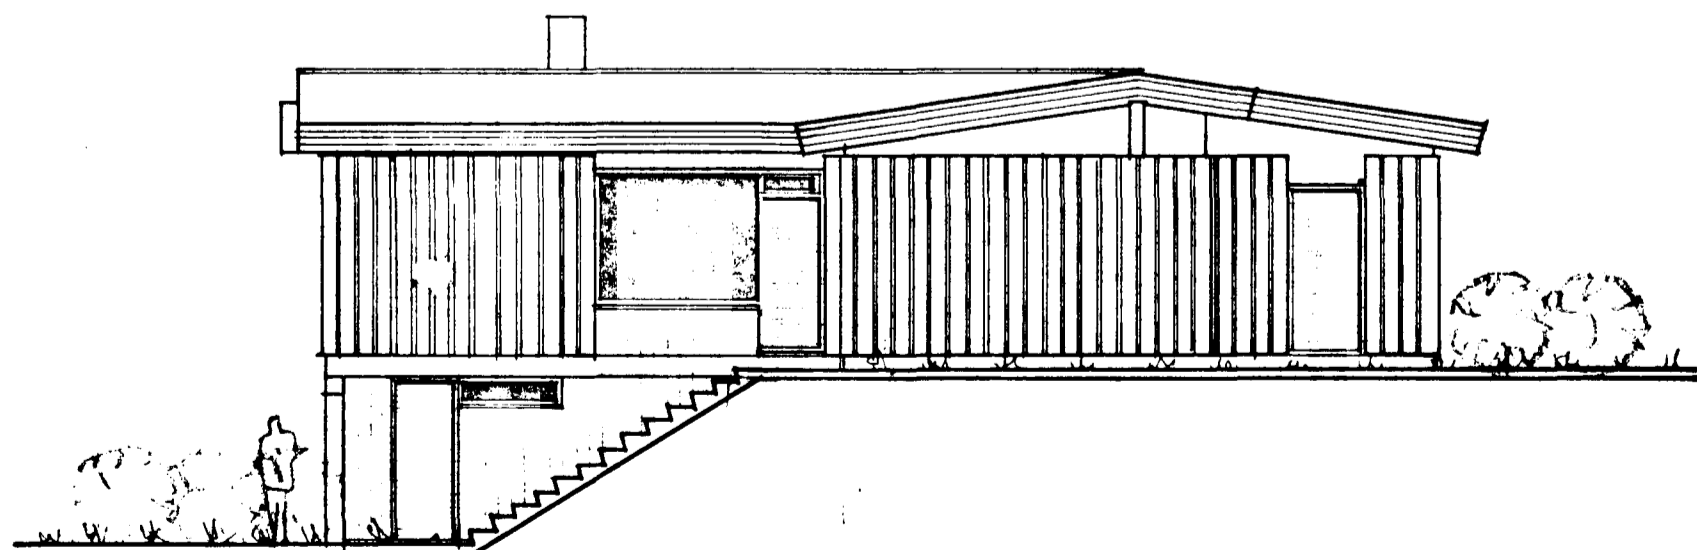

Samþykkt á fundi bygginga-  
nefndar þ. 16 1987  
BYGGINGAFULLTRÚINN  
Í HAFNARFIRÐI  
*[Signature]*

AUSTUR M = 1:100

VESTUR M = 1:100

NORÐUR M = 1:100

SUBUR M = 1:100

SNID E - E

GRUNNMYND KJALLARA M = 1:100

TEIKNAD Í SEPT. 1984 BREYTT Í MAÍ 1989 *[Signature]*  
ERLENDUR ÁRNI HJÁL MARSSON. *[Signature]*  
BYGGINGAFRÆÐINGUR. B.F.I.  
ÁLFASKEIÐI 80 • SÍMI 53860.