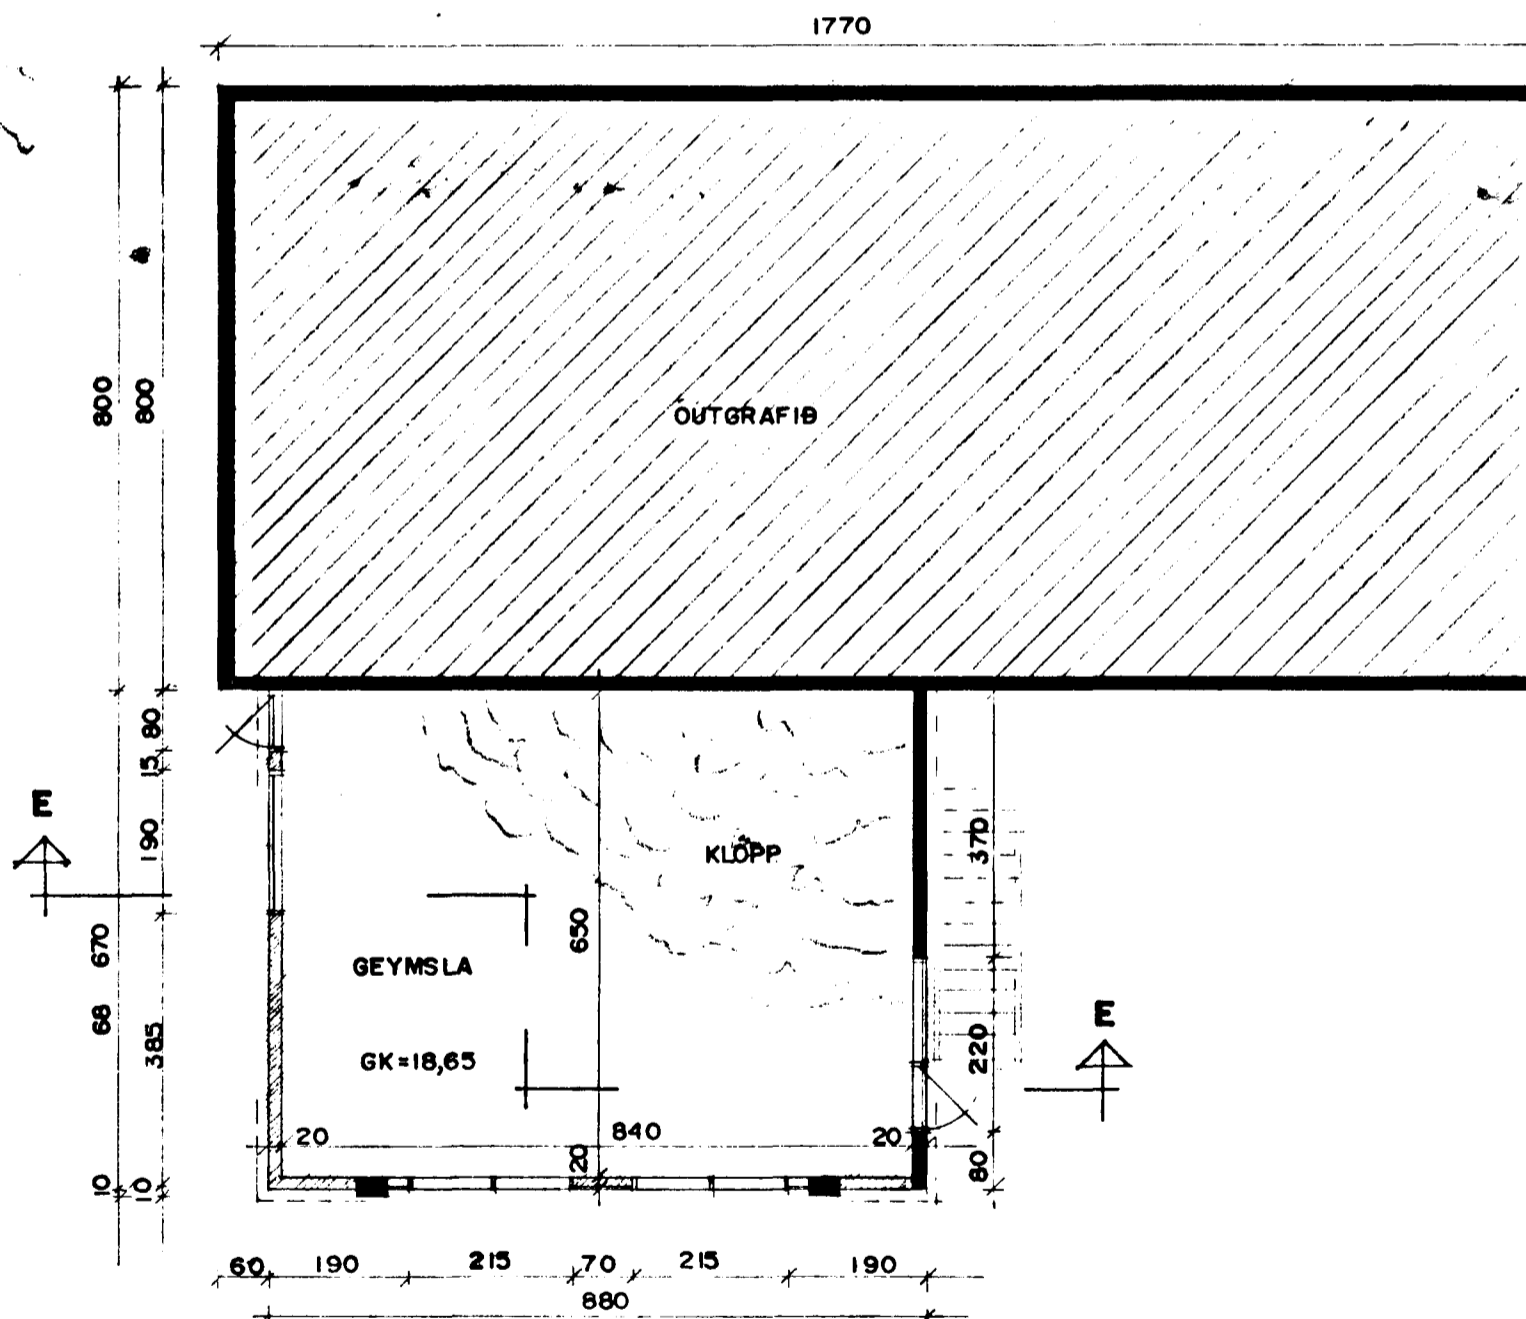

Samþykkt á fundi bygginga-  
nefndar þ. 16 1987  
BYGGINGAFULLTRÚINN  
Í HAFNARFIRÐI  
*[Signature]*

AUSTUR M = 1:100

VESTUR M = 1:100

NORÐUR M = 1:100

SUBUR M = 1:100

SNID E - E

GRUNNMYND KJALLARA M = 1:100