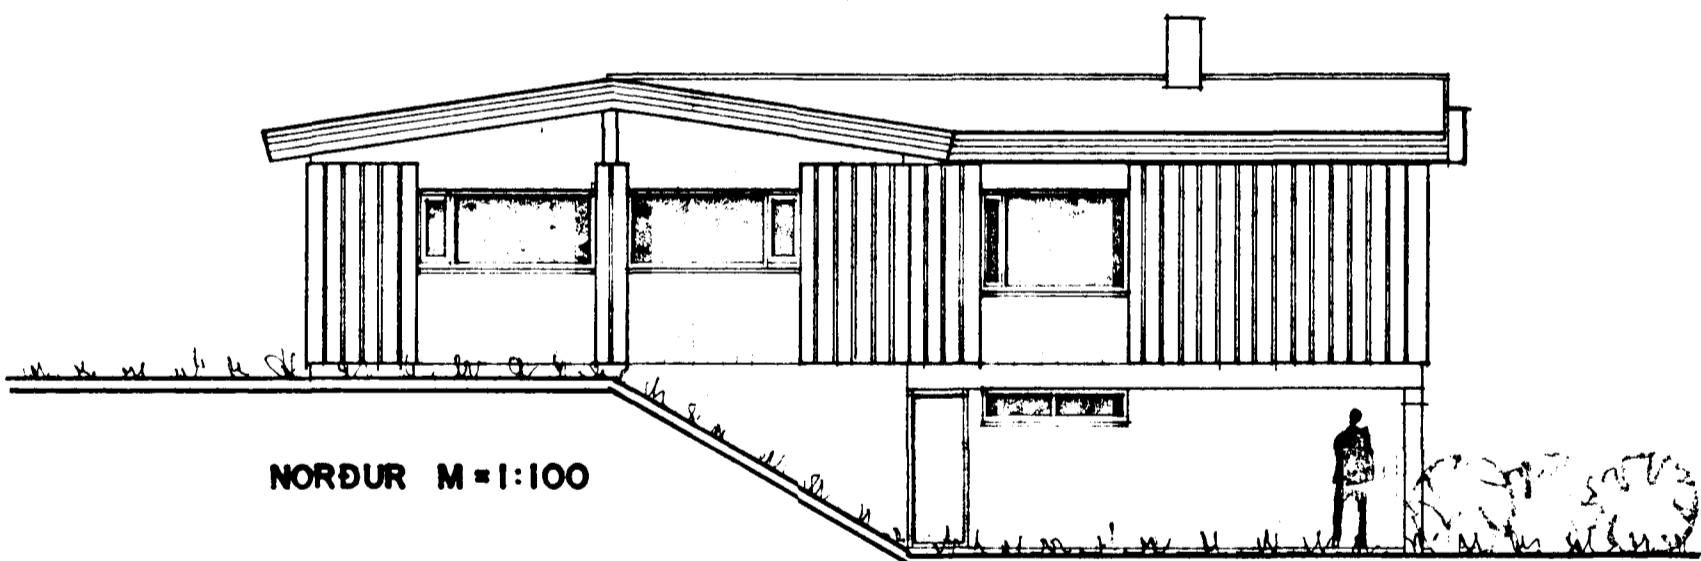

Samþykkt á fundi bygginga-  
nefndar þ. 16 1987  
BYGGINGAFULLTRÚINN  
Í HAFNARFIRÐI  
*[Signature]*

AUSTUR M = 1:100

VESTUR M = 1:100

NORÐUR M = 1:100

SUBUR M = 1:100

SNID E - E

GRUNNMYND KJALLARA M = 1:100

TEIKNAD Í SEPT. 1984 BREYTT Í MAÍ 1989 *[Signature]*  
ERLENDUR ÁRNI HJÁL MARSSON. *[Signature]*  
BYGGINGAFRÆÐINGUR. B.F.I.  
ÁLFASKEIÐI 80 • SÍMI 53860.