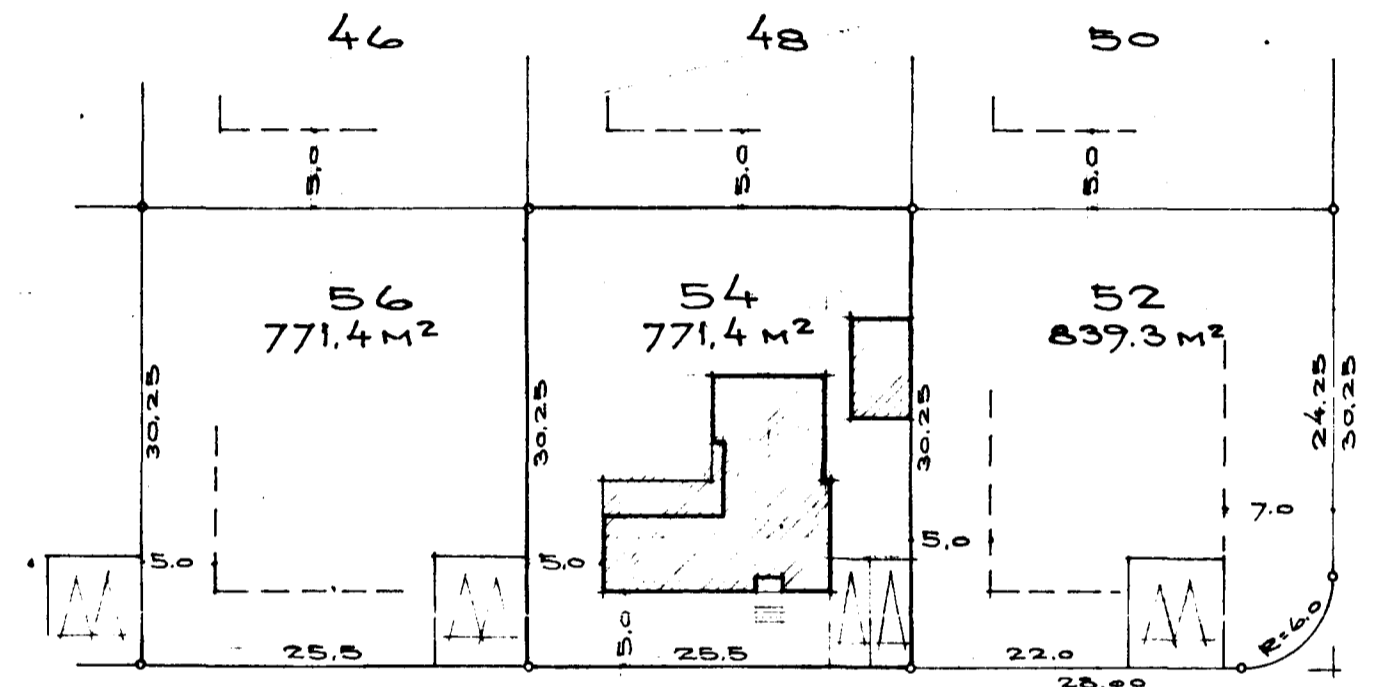

Kaui trúfögu!
 Viltu merkja inn á þessa
 tekiu útsetninguna á
 lúsimu.
 B.A.F.

SNID A-A

SNID B-B

AFSTÖÐUMYND 1:500

LÓÐ: 771,4 M²
 HÚS: 145,45 M² BRUTTO. 127,3 M² NETTO
 BILGEYMSLA 26,4 M²

HEIDVANGUR NR. 54 HAFNARFIRDI