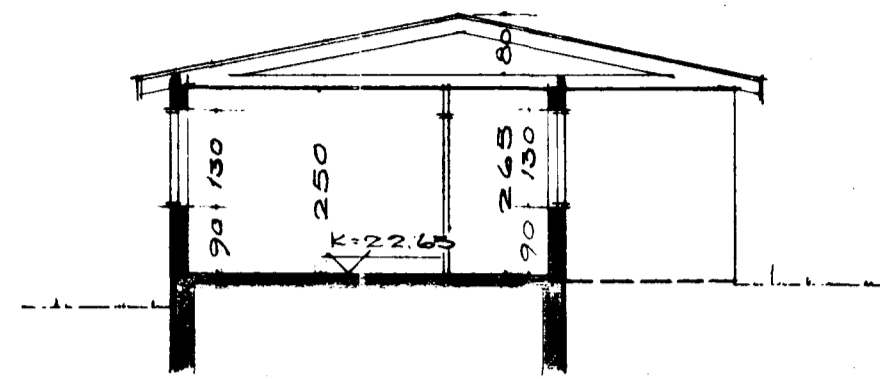

Kaui trúfögu!
 Viltu merkja inn á þessa
 tekiu útsetninguna á
 lúsimu.
 B.A.F.

SNID A-A

SNID B-B

AFSTÖÐUMYND 1:500

LÓÐ: 771,4 M²
 HÚS: 145,45 M² BRUTTO. 127,3 M² NETTO
 BILGEYMSLA 26,4 M²

HEIDVANGUR NR. 54 HAFNARFIRDI