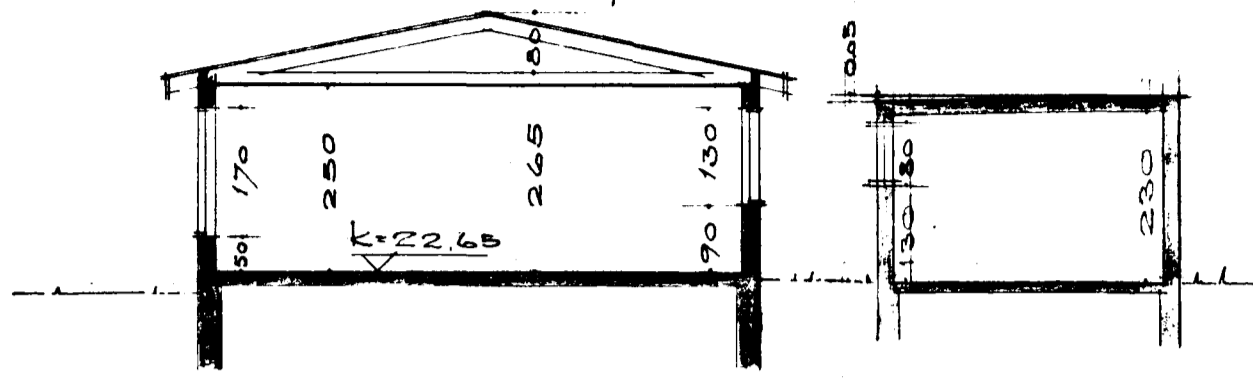

Kaui trúfögu!
 Viltu merkja inn á þessa
 tekiu útsetninguna á
 lúsimu.
 B.A.F.

SNID A-A

SNID B-B

AFSTÖÐUMYND 1:500

LÓÐ: 771,4 M²
 HÚS: 145,45 M² BRUTTO. 127,3 M² NETTO
 BILGEYMSLA 26,4 M²

HEIDVANGUR NR. 54 HAFNARFIRDI