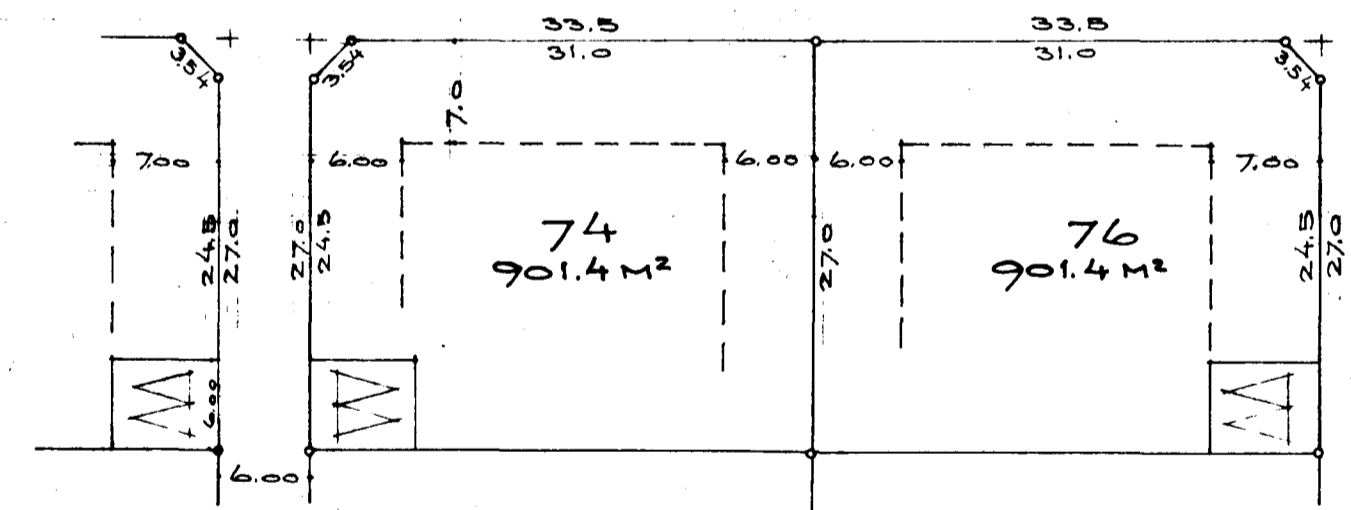

Kaui trúfögu!
 Viltu merkja inn á þessa
 tekiu útsetninguna á
 lúsimu.
 B.A.F.

SNID A-A

SNID B-B

AFSTÖÐUMYND 1:500

LÓÐ: 771,4 M²
 HÚS: 145,45 M² BRUTTO. 127,3 M² NETTO
 BILGEYMSLA 26,4 M²

HEIDVANGUR NR. 54 HAFNARFIRDI