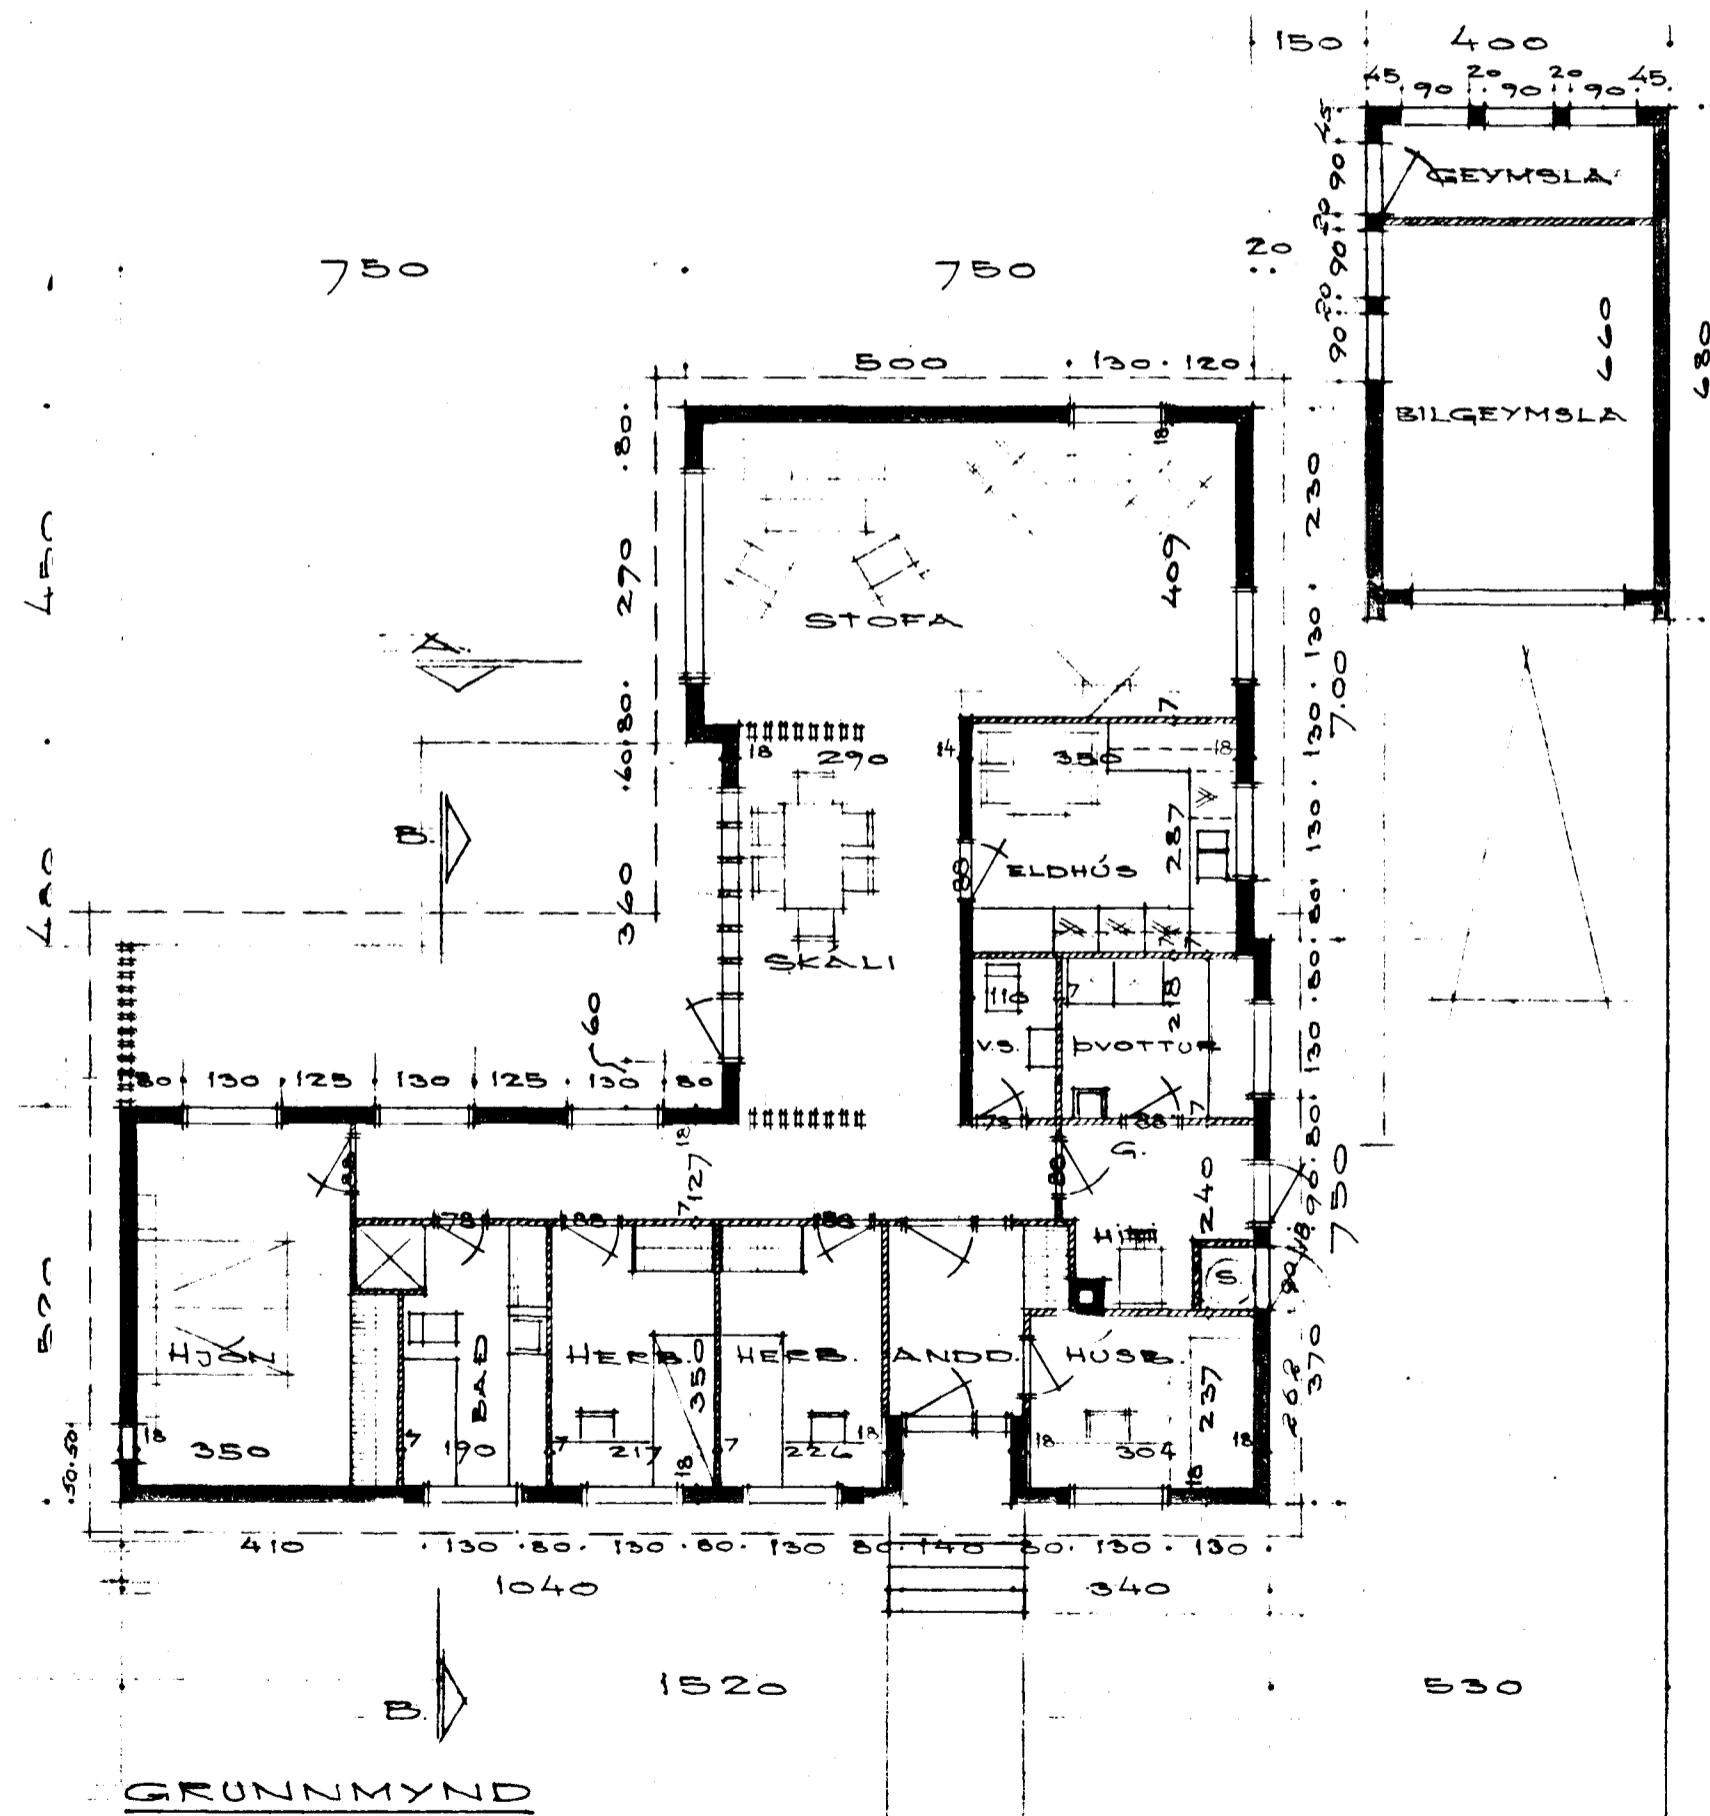

Kaui trúfögu!
 Viltu merkja inn á þessa
 tekiu útsetninguna á
 lúsimu.
 B.A.F.

SNID A-A

SNID B-B

AFSTÖÐUMYND 1:500

LÓÐ: 771,4 M²
 HÚS: 145,45 M² BRUTTO. 127,3 M² NETTO
 BILGEYMSLA 26,4 M²

HEIDVANGUR NR. 54 HAFNARFIRDI