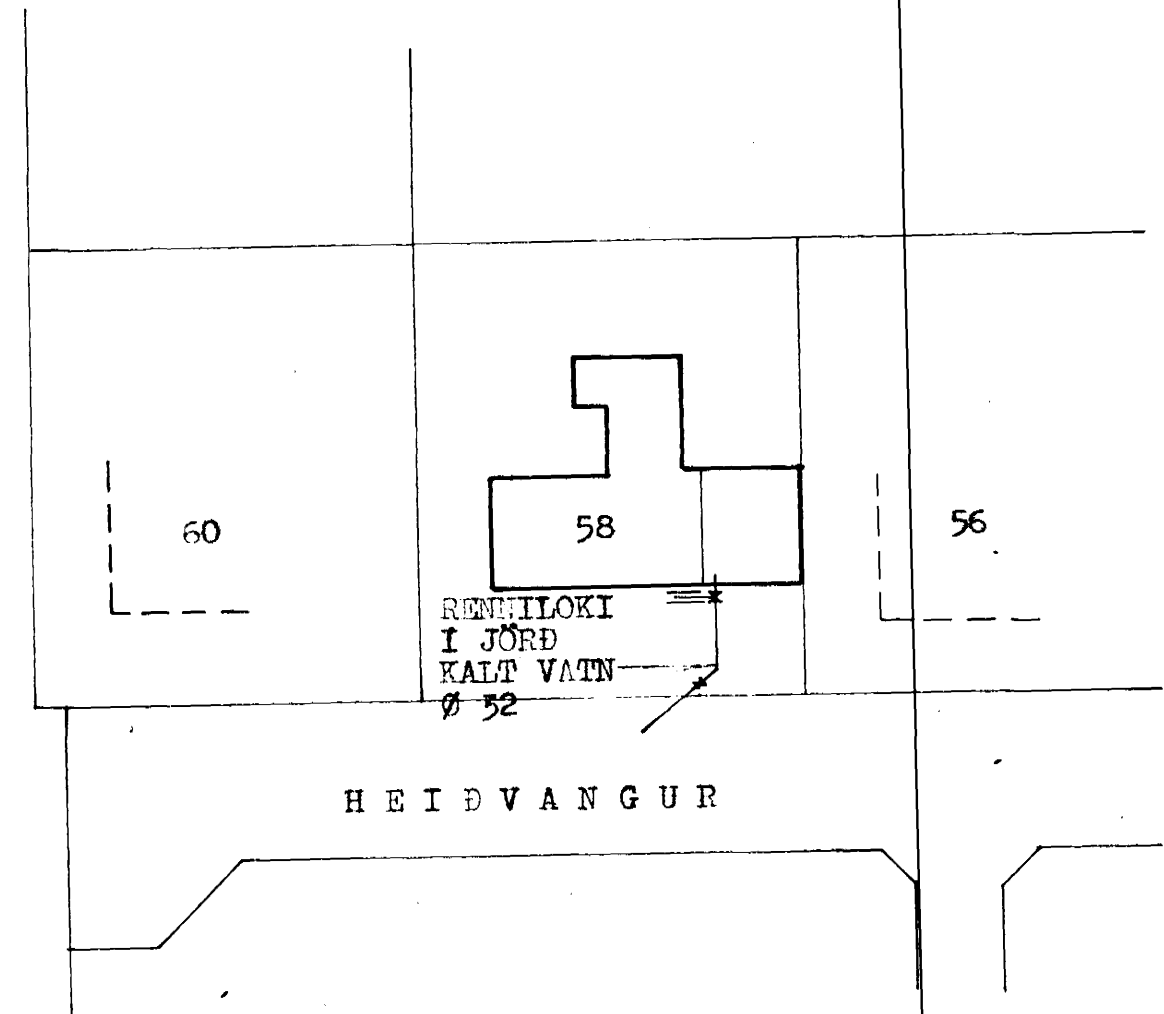

GARÐVATN TÖMING

RENNILOKI FÖRIR  
GARÐVATN

RENNILOKI Í JÖRD  
DYPI 120 CM  
RÖR UM SPINDIL

KALT VATN HEIMÆÐ Ø 32

RENNILOKI  
Í JÖRD  
KALT VATN  
Ø 32

HEIÐVANGUR

AFSTADA 1:500

STEINGRIMUR TH. ÞORLEIFSSON MFI		
HEIÐVANGUR NR. 58 HAFNARFIRÐI		
MÁL	1:50	VATNSLAGHIR
DAGS.	OKT. 1973	KJALLARÁ GRUNNMYND