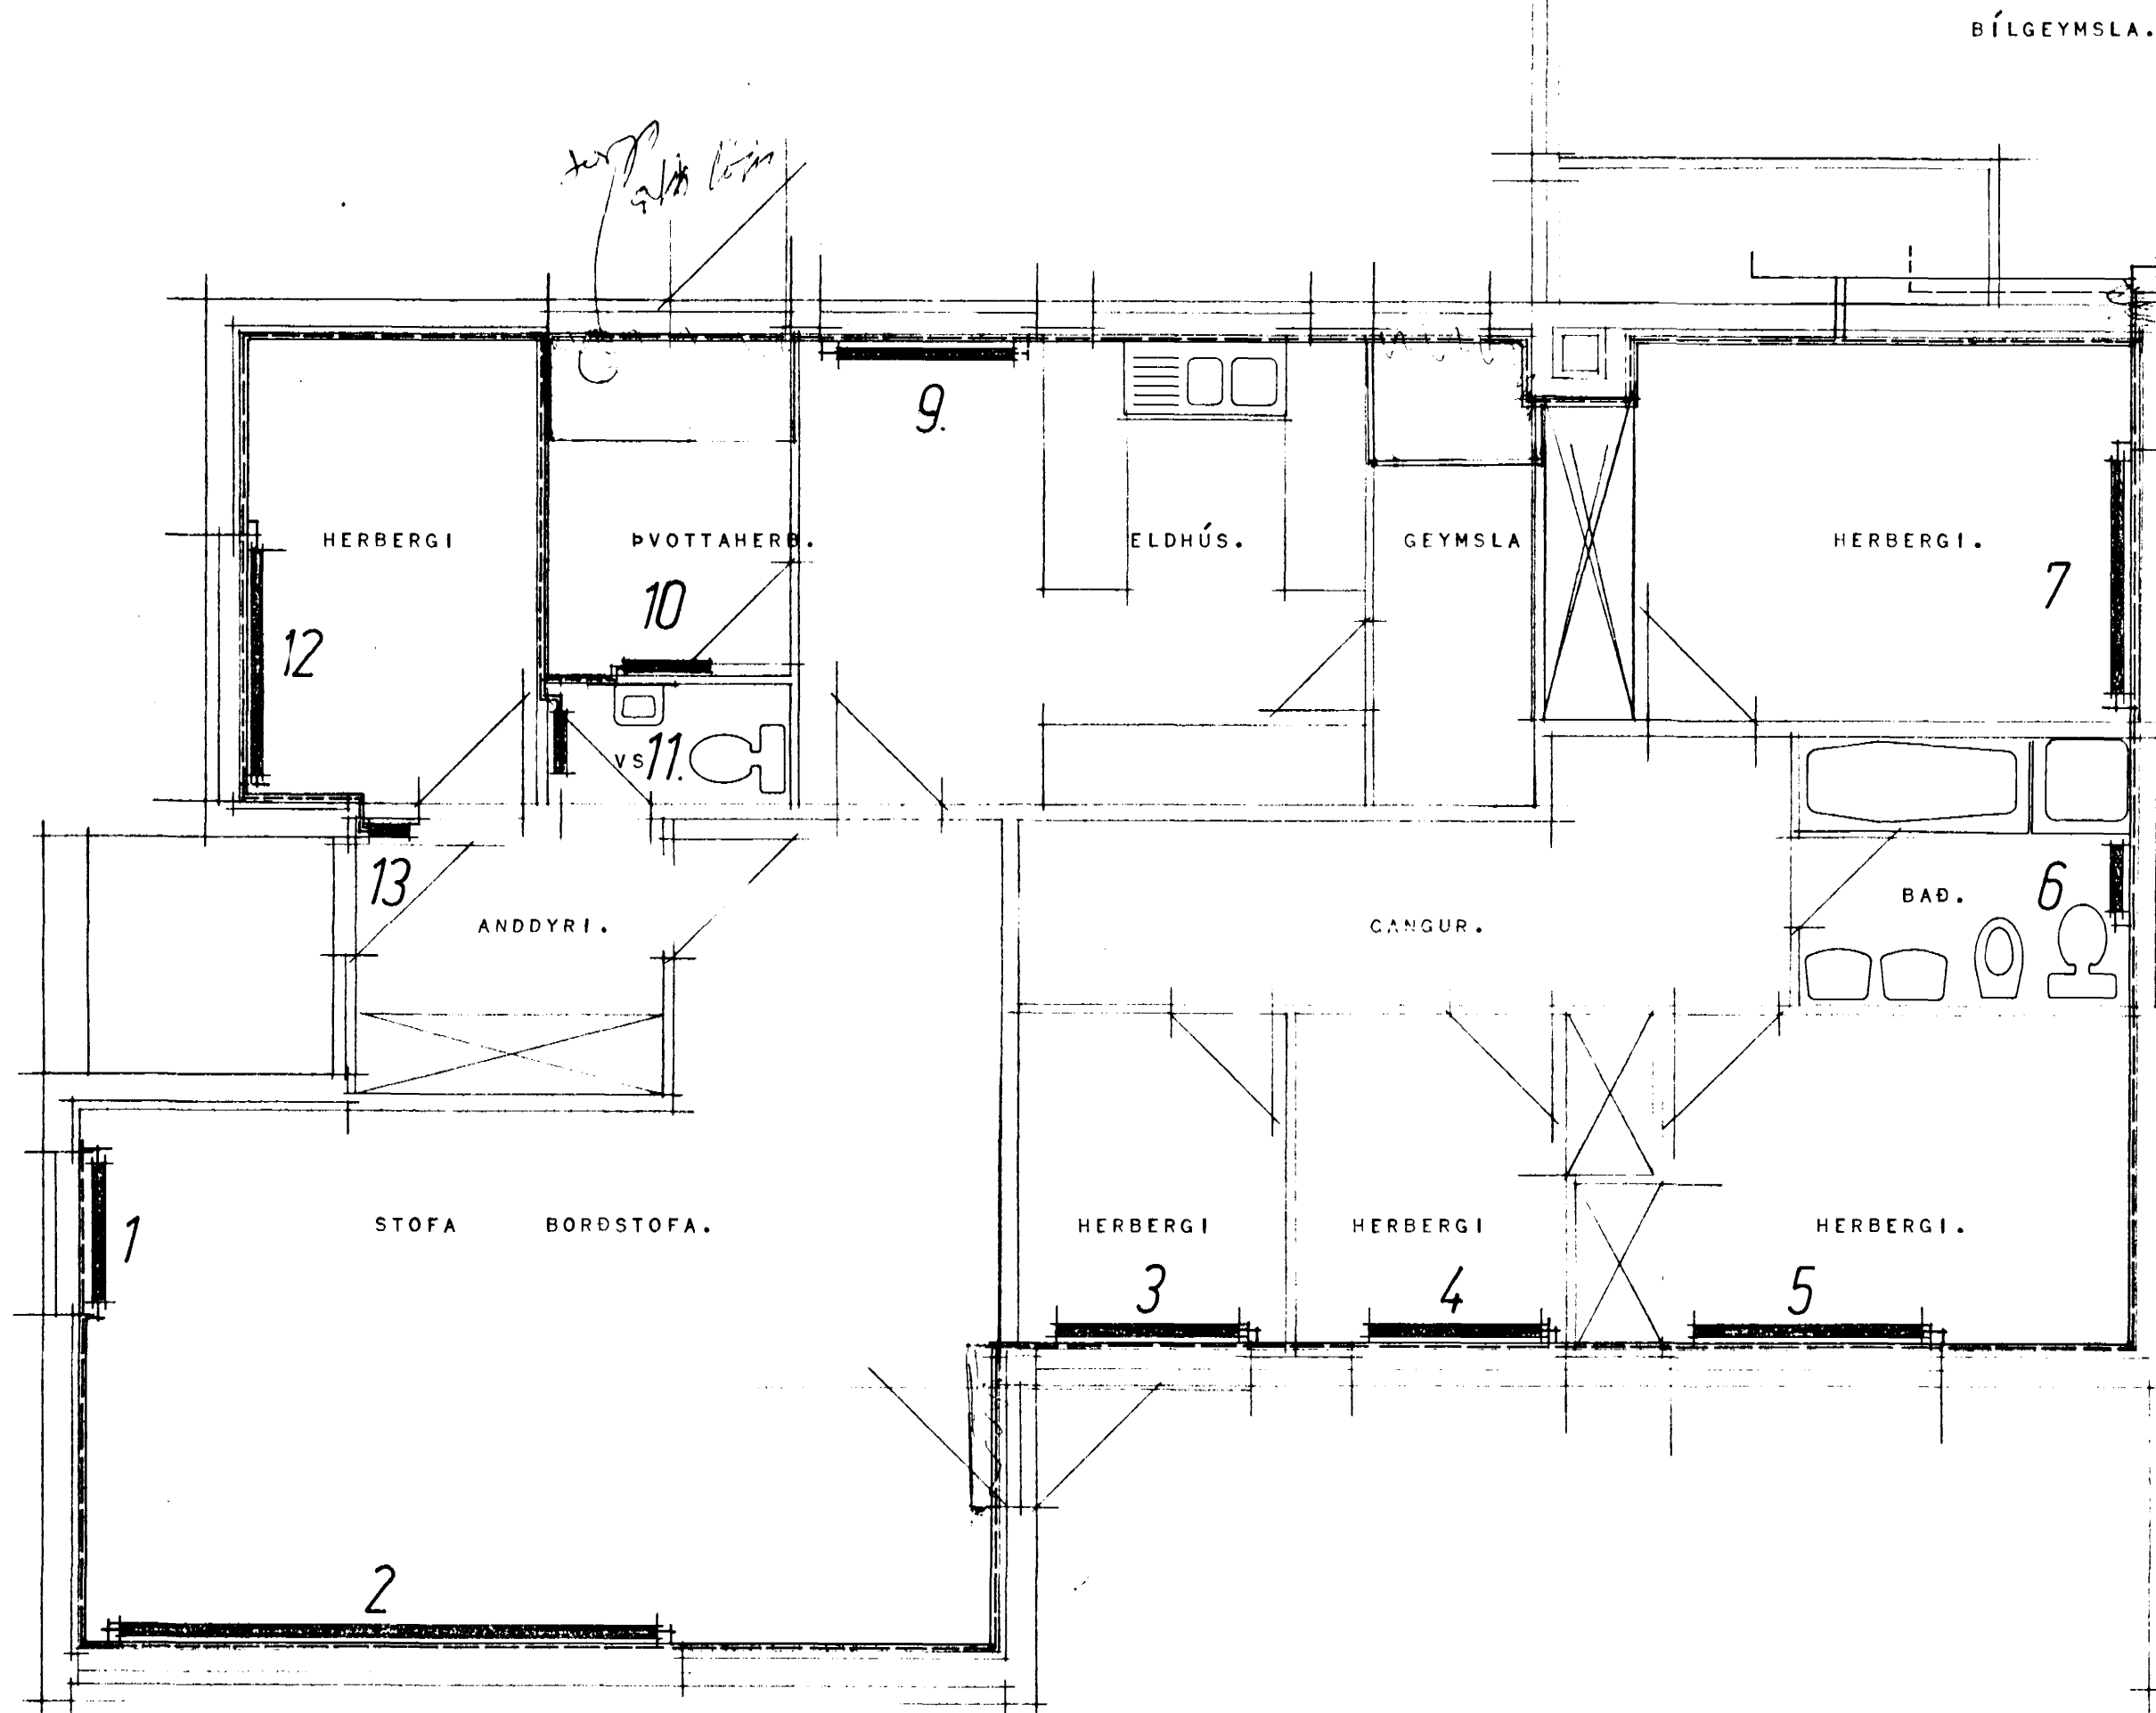

HEIÐVANGUR 62.

NR	VARMAÞÖRF. KCAL/T.	MESTA LENGD	MESTA HÆÐ	TENGI	TILVÍSUN.
1.	4700.	100	30	AD-10	
2.		420	30	AD-10	
3.	800	140	65	AB-10	
4.	800	140	65	AB-10	
5.	1430	160	65	AD-10	
6.	460	80	65	CD-10	
7.	1620	160	65	AD-10	
8.	2000	300	100	BC-10	
9.	1800	140	65	AD-10	
10.	750	100	100	CD-10	
11.	125	50	65	CD-10	
12.	1030	160	65	BC-10	
13.	350	30	100	EF-10	