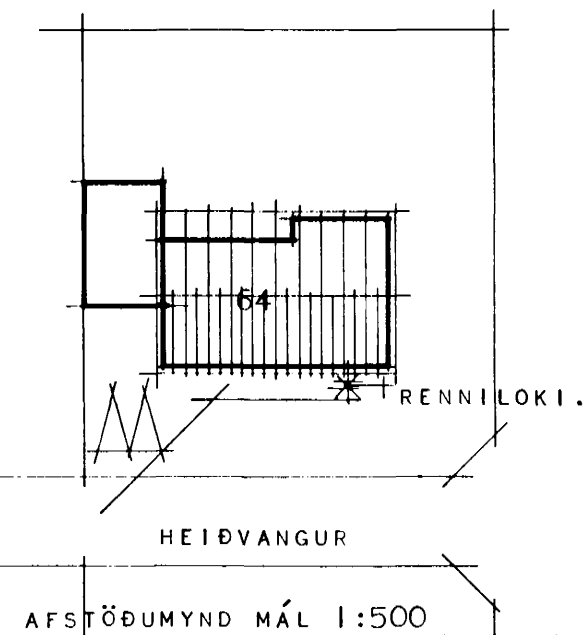

AFSTÖÐUMYND MÁL 1:500

RÚMMYND.