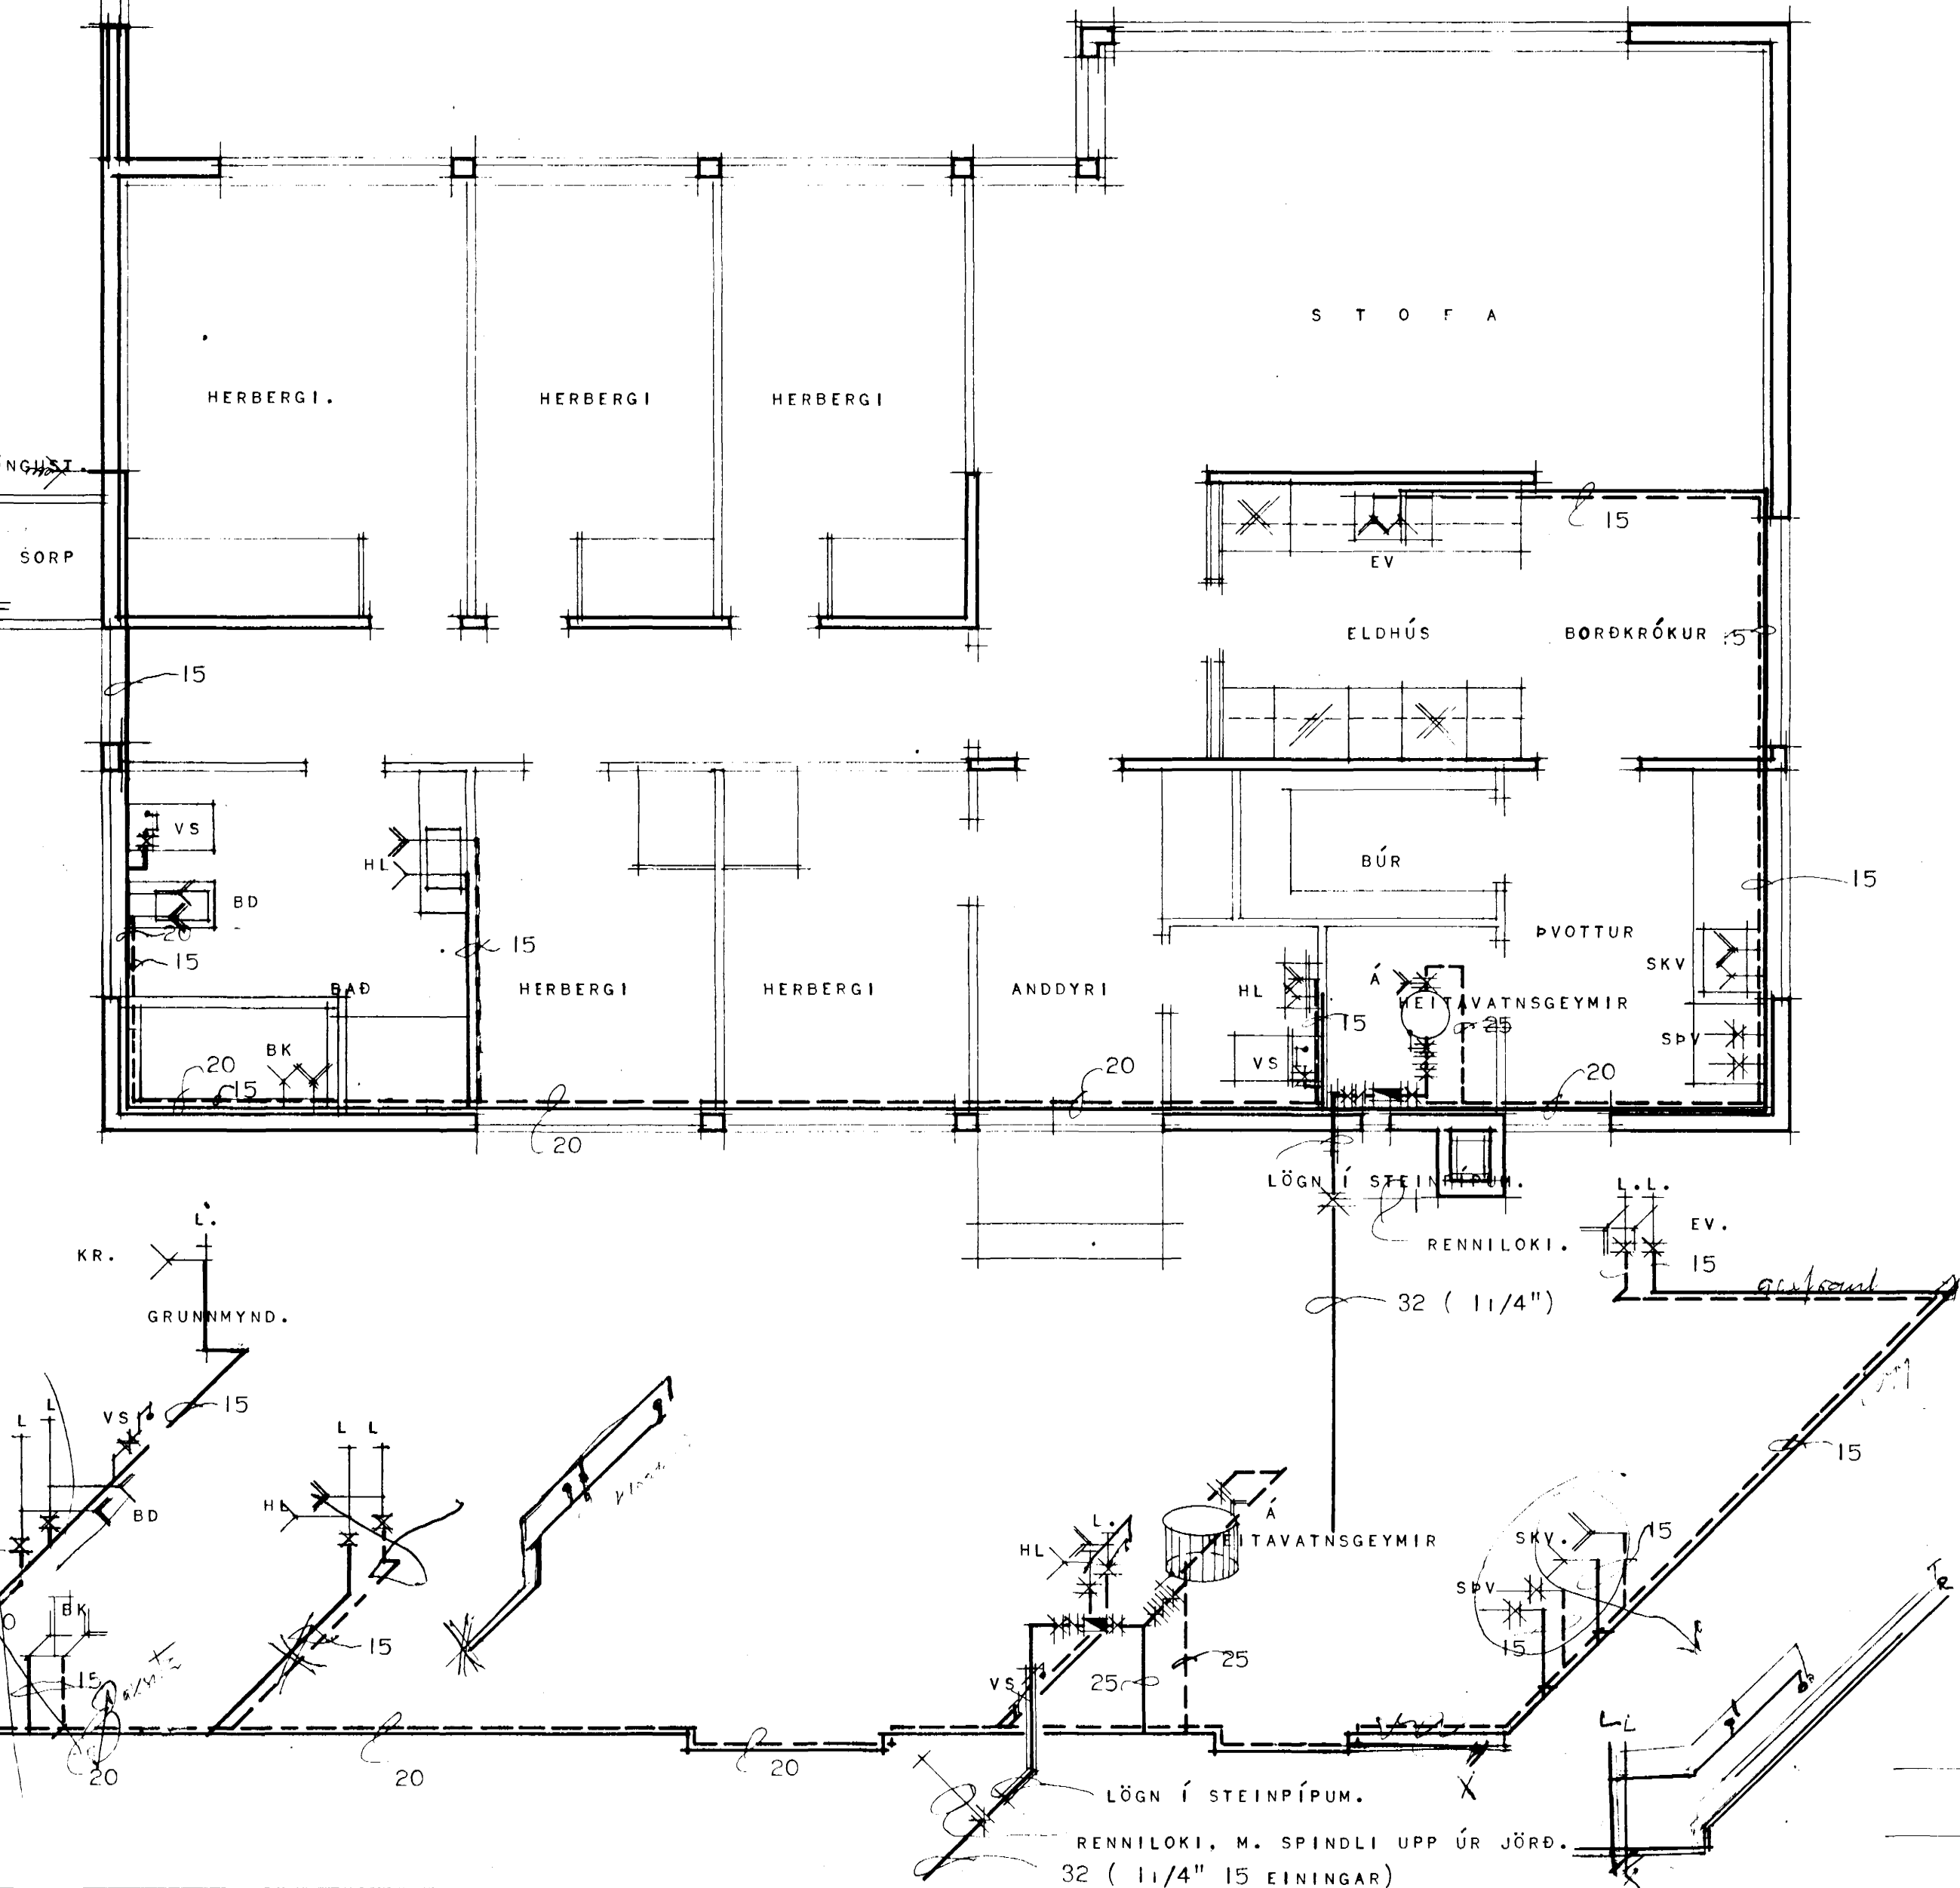

AFSTÖÐUMYND MÁL 1:500

LÖGN Í STEINPÍPUM.
RENNIOKI, M. SPINDLI UPP ÚR JÖRÐ.
32 (1 1/4" 15 EININGAR)

HEIÐVANGUR 64.

HAFNARFIRÐI.

KALDAVATNSPÍPUR Í GÓLFRAUFUM SKAL BÍKA MÆD ASFALT, PRÍMER OG MÆD HEITU ASFALTI, SÍÐAN VEFJA MÆD STRÍÐA OG BÍKA AÐ LOKUM MÆD HEITU ASFALTI. KALDAVATNSPÍPUR MEIGA EKKI LIGGJA UNDIR GÓLFPLÖTU ÖÐRUVÍSI EN Í STEINPÍPUM EÐA ÖÐRU SAMBÆRILEGU. VATNSLAGNIR SKAL EINANGRA HVERJA LÖGN FYRIR SIG ÞAR SEM HEITAR OG KALDAR VATNSLAGNIR LIGGJA SAMAN. EINANGRUN SÉ PLAST EÐA GLERULLARHÖLKRAR. LAGNIR ER LIGGJA Í GÓLFRAUFUM SKAL VEFJA MÆD PLASTI AÐUR EN RAUFAR ERU FÝLLTAR. EFNI OG FRÁGANGUR LAGNA SÉ Í SAMRÆMI VIÐ REGLUGERÐIR.

GEYMSLA

GEYMSLA

KR M. SLÖNGU

TAFLA YFIR TÖPPUNARSTADI.

SK.	HEITI	FJ.	KALDIR KR.		HEITIR KR.	
			VÍDD MM	EIN	VÍDD MM	EIN
SKV	SKOLVASKUR	1	15	1	15	1
SPV	SJÁLFV. ÞVOTTAVÉL	1	15	1	15	1
EV	ELDHÚSVASKUR	1	15	1	15	1
HL	HANDLAUG	2	20	2	20	2
VS	VATNSSALERNI	2	20	1	20	2
BK	BÁÐKER	1	15	1	15	1
BD	BIDET	1	15	1	15	1
KR	KRANI	1	15	1	15	1
			9		7	

SAMTALS TÖPPUNAREININGAR.....15.

VÍDD BORHANA ER .....32 MM.
VÍDD HEIMÉÐAR ER ..... 32 MM.
Í GÖTUNNI ER ..... MM STÁL/STEYPUJARNSPÍPA.

MERKINGAR:

- KALT VATN.
- HEITT VATN.
- TÖPPUNARSTADUR KALT VATN.
- TÖPPUNARSTADUR HEITT VATN.
- RENNIOKI.
- RENNIOKI M. SPINDLI UPP ÚR JÖRÐ.
- TÆMINGARVENTILL.
- EINSTREYMILOKI.
- ÖRYGGISVENTILL.
- FLOTKRANI.
- LOFTPÚÐI.
- MÆLIR.

HÚSNÆÐISMÁLASTOFNUN RÍKISINS
EINBÝLISHÚS
VERN
VATNSLAGNIR:
GRUNNMYND OG RÚMMYND
MÁL 1:50
1071
BLAÐ I AF I
1973