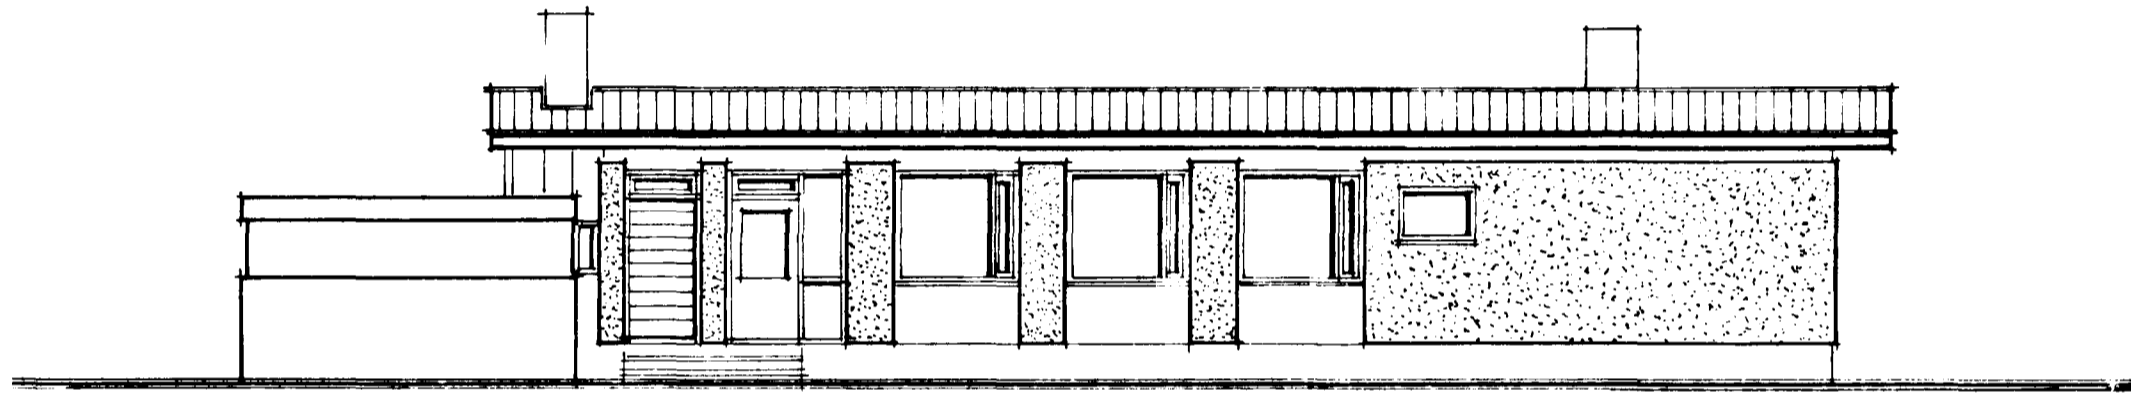

Samþykkt á fundi bygginga-
nefndar þ. 23.16 1993.
BYGGINGAFULLTRÚINN
Í HAFNARFIRÐI
Sigurður Þorvaldsson

Ashildur - samþykki nóguna.

SUÐUR M.1:100

VESTUR M.1:100

NORÐUR M.1:100

AUSTUR M.1:100

NORÐUR M.1:100

SUÐUR M.1:100