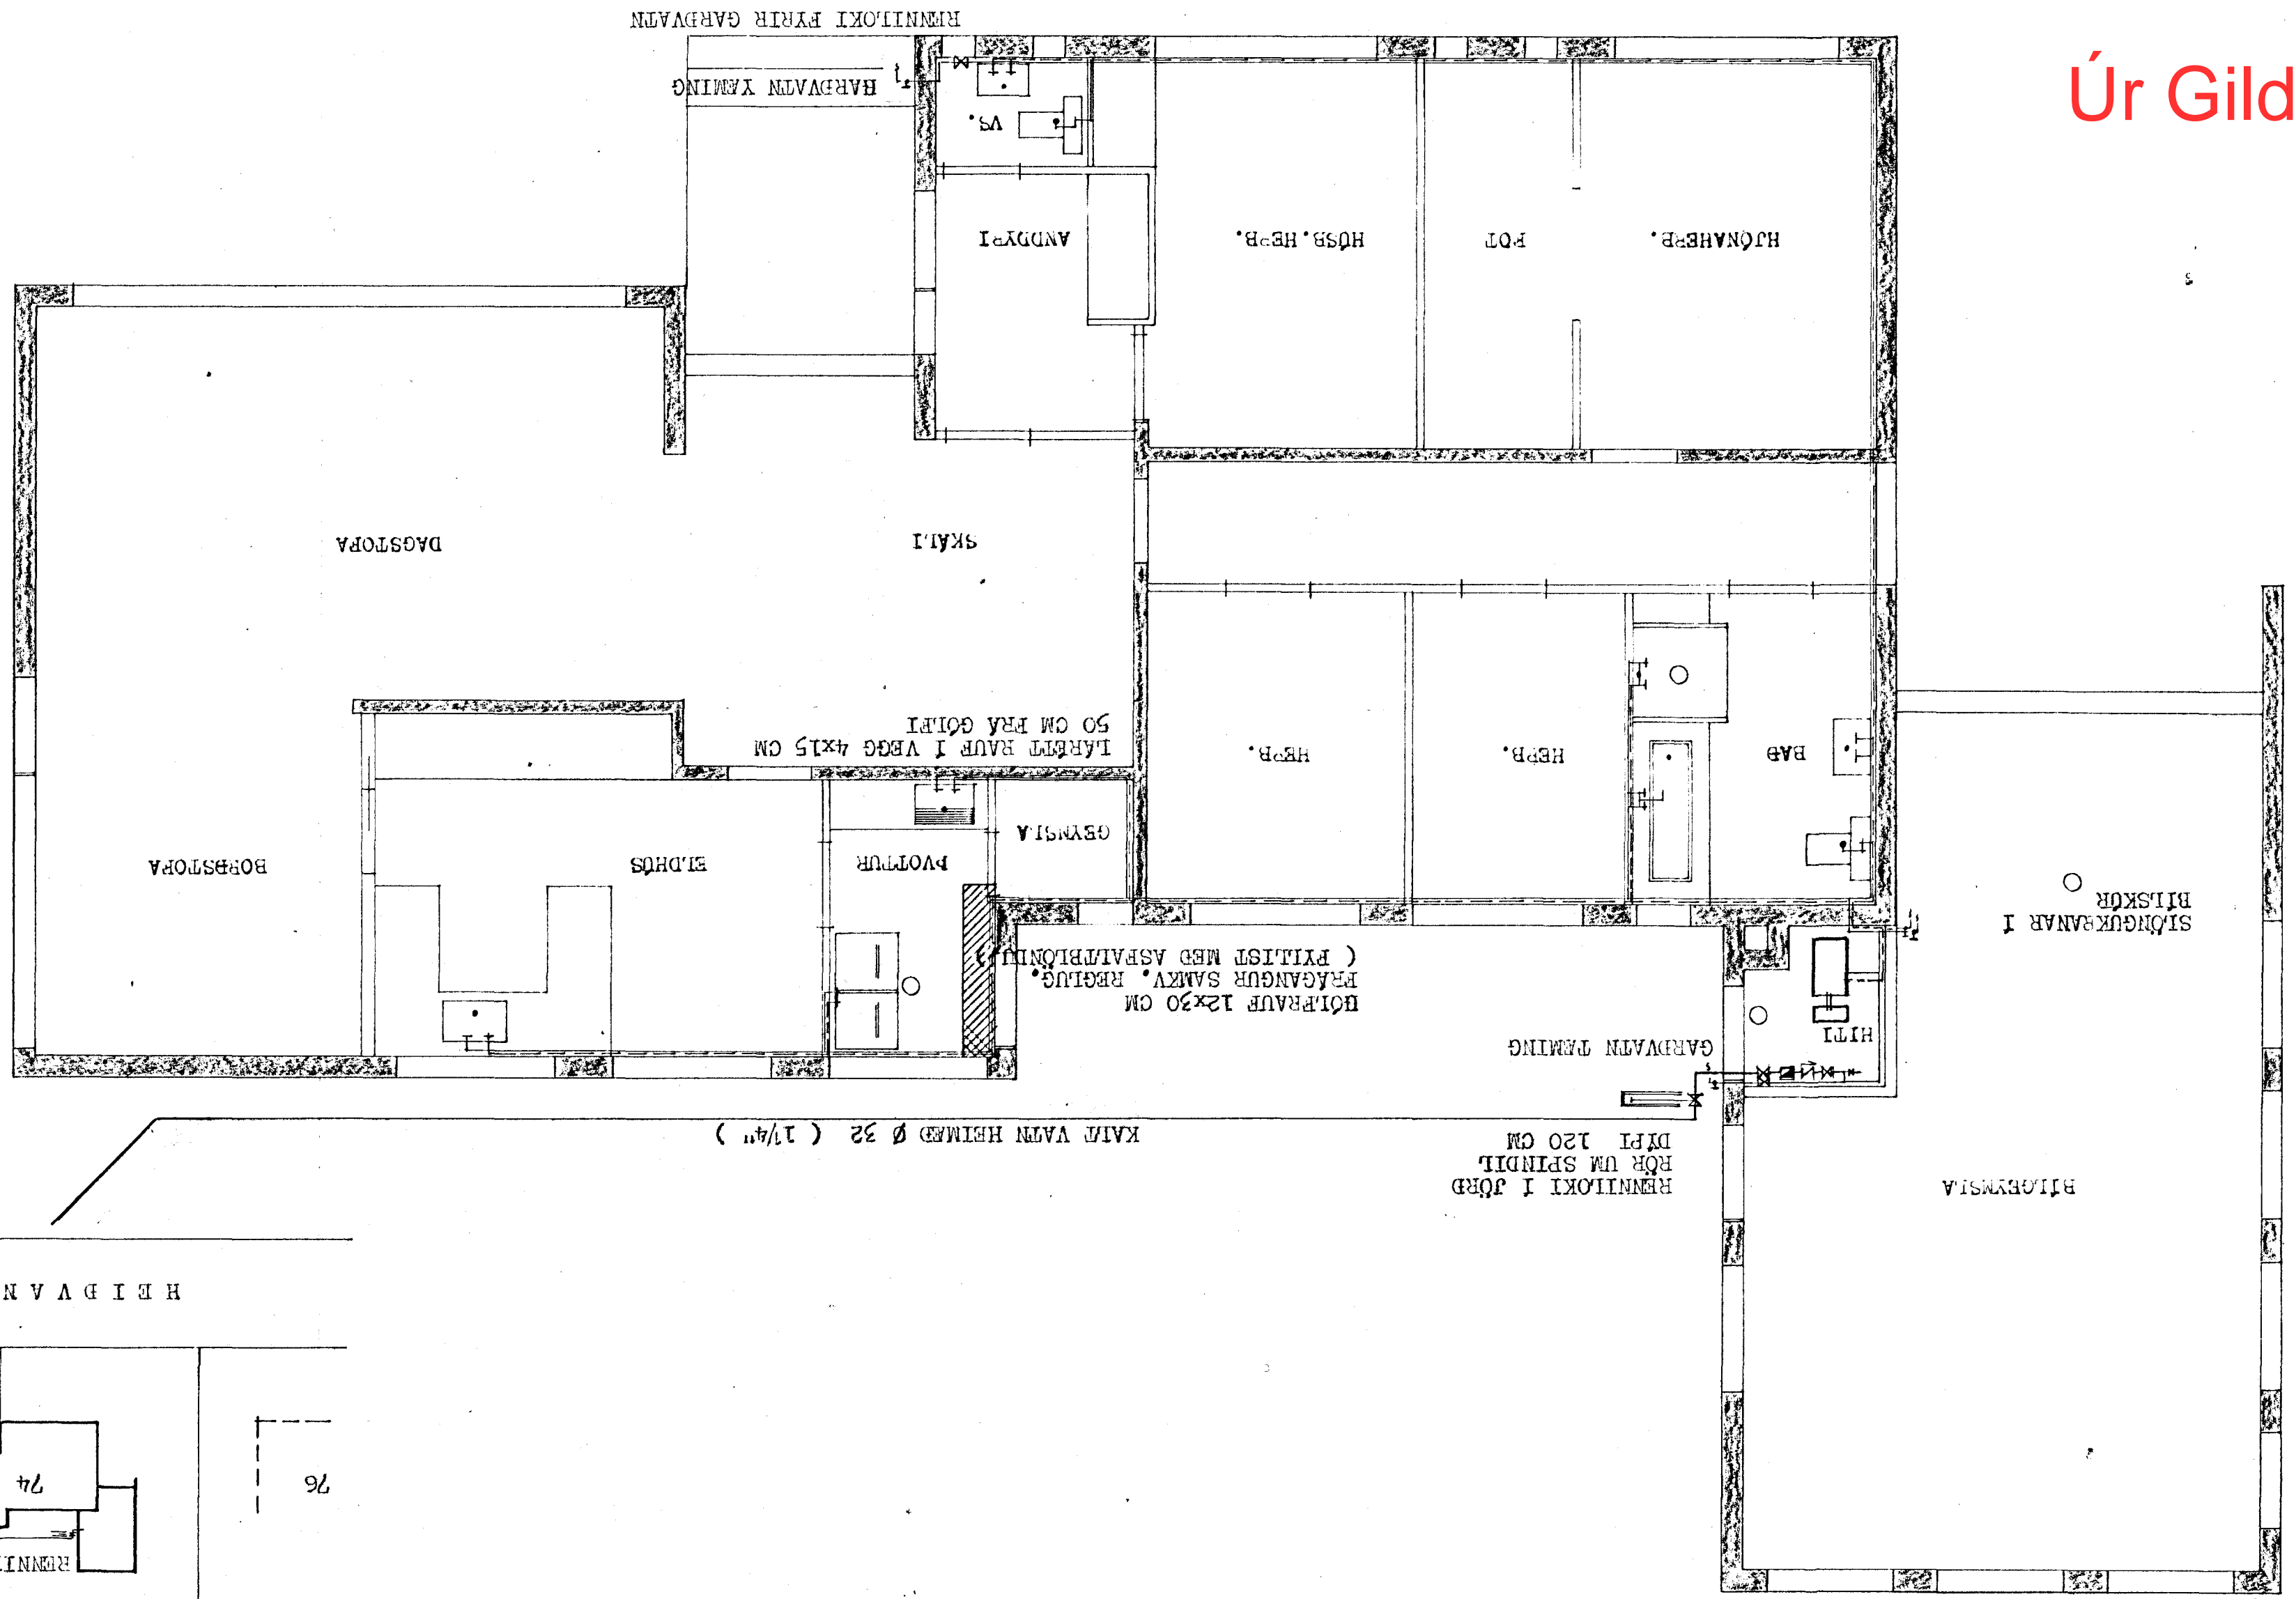

BLAÐ	6	VAENSLAGNIR
DAGS.	1973	GRUNNMUND OG AFSÖVA
MÁL	1:500	1:500
HEIÐVANGUR NR. 74 HAFNARFJALLI		
STJÓRNINGUR FR. ÞORRÍSSON M.P.I.		

00110

Úr Gildi

AFSTAVA 1:500

HEIÐVANGUR