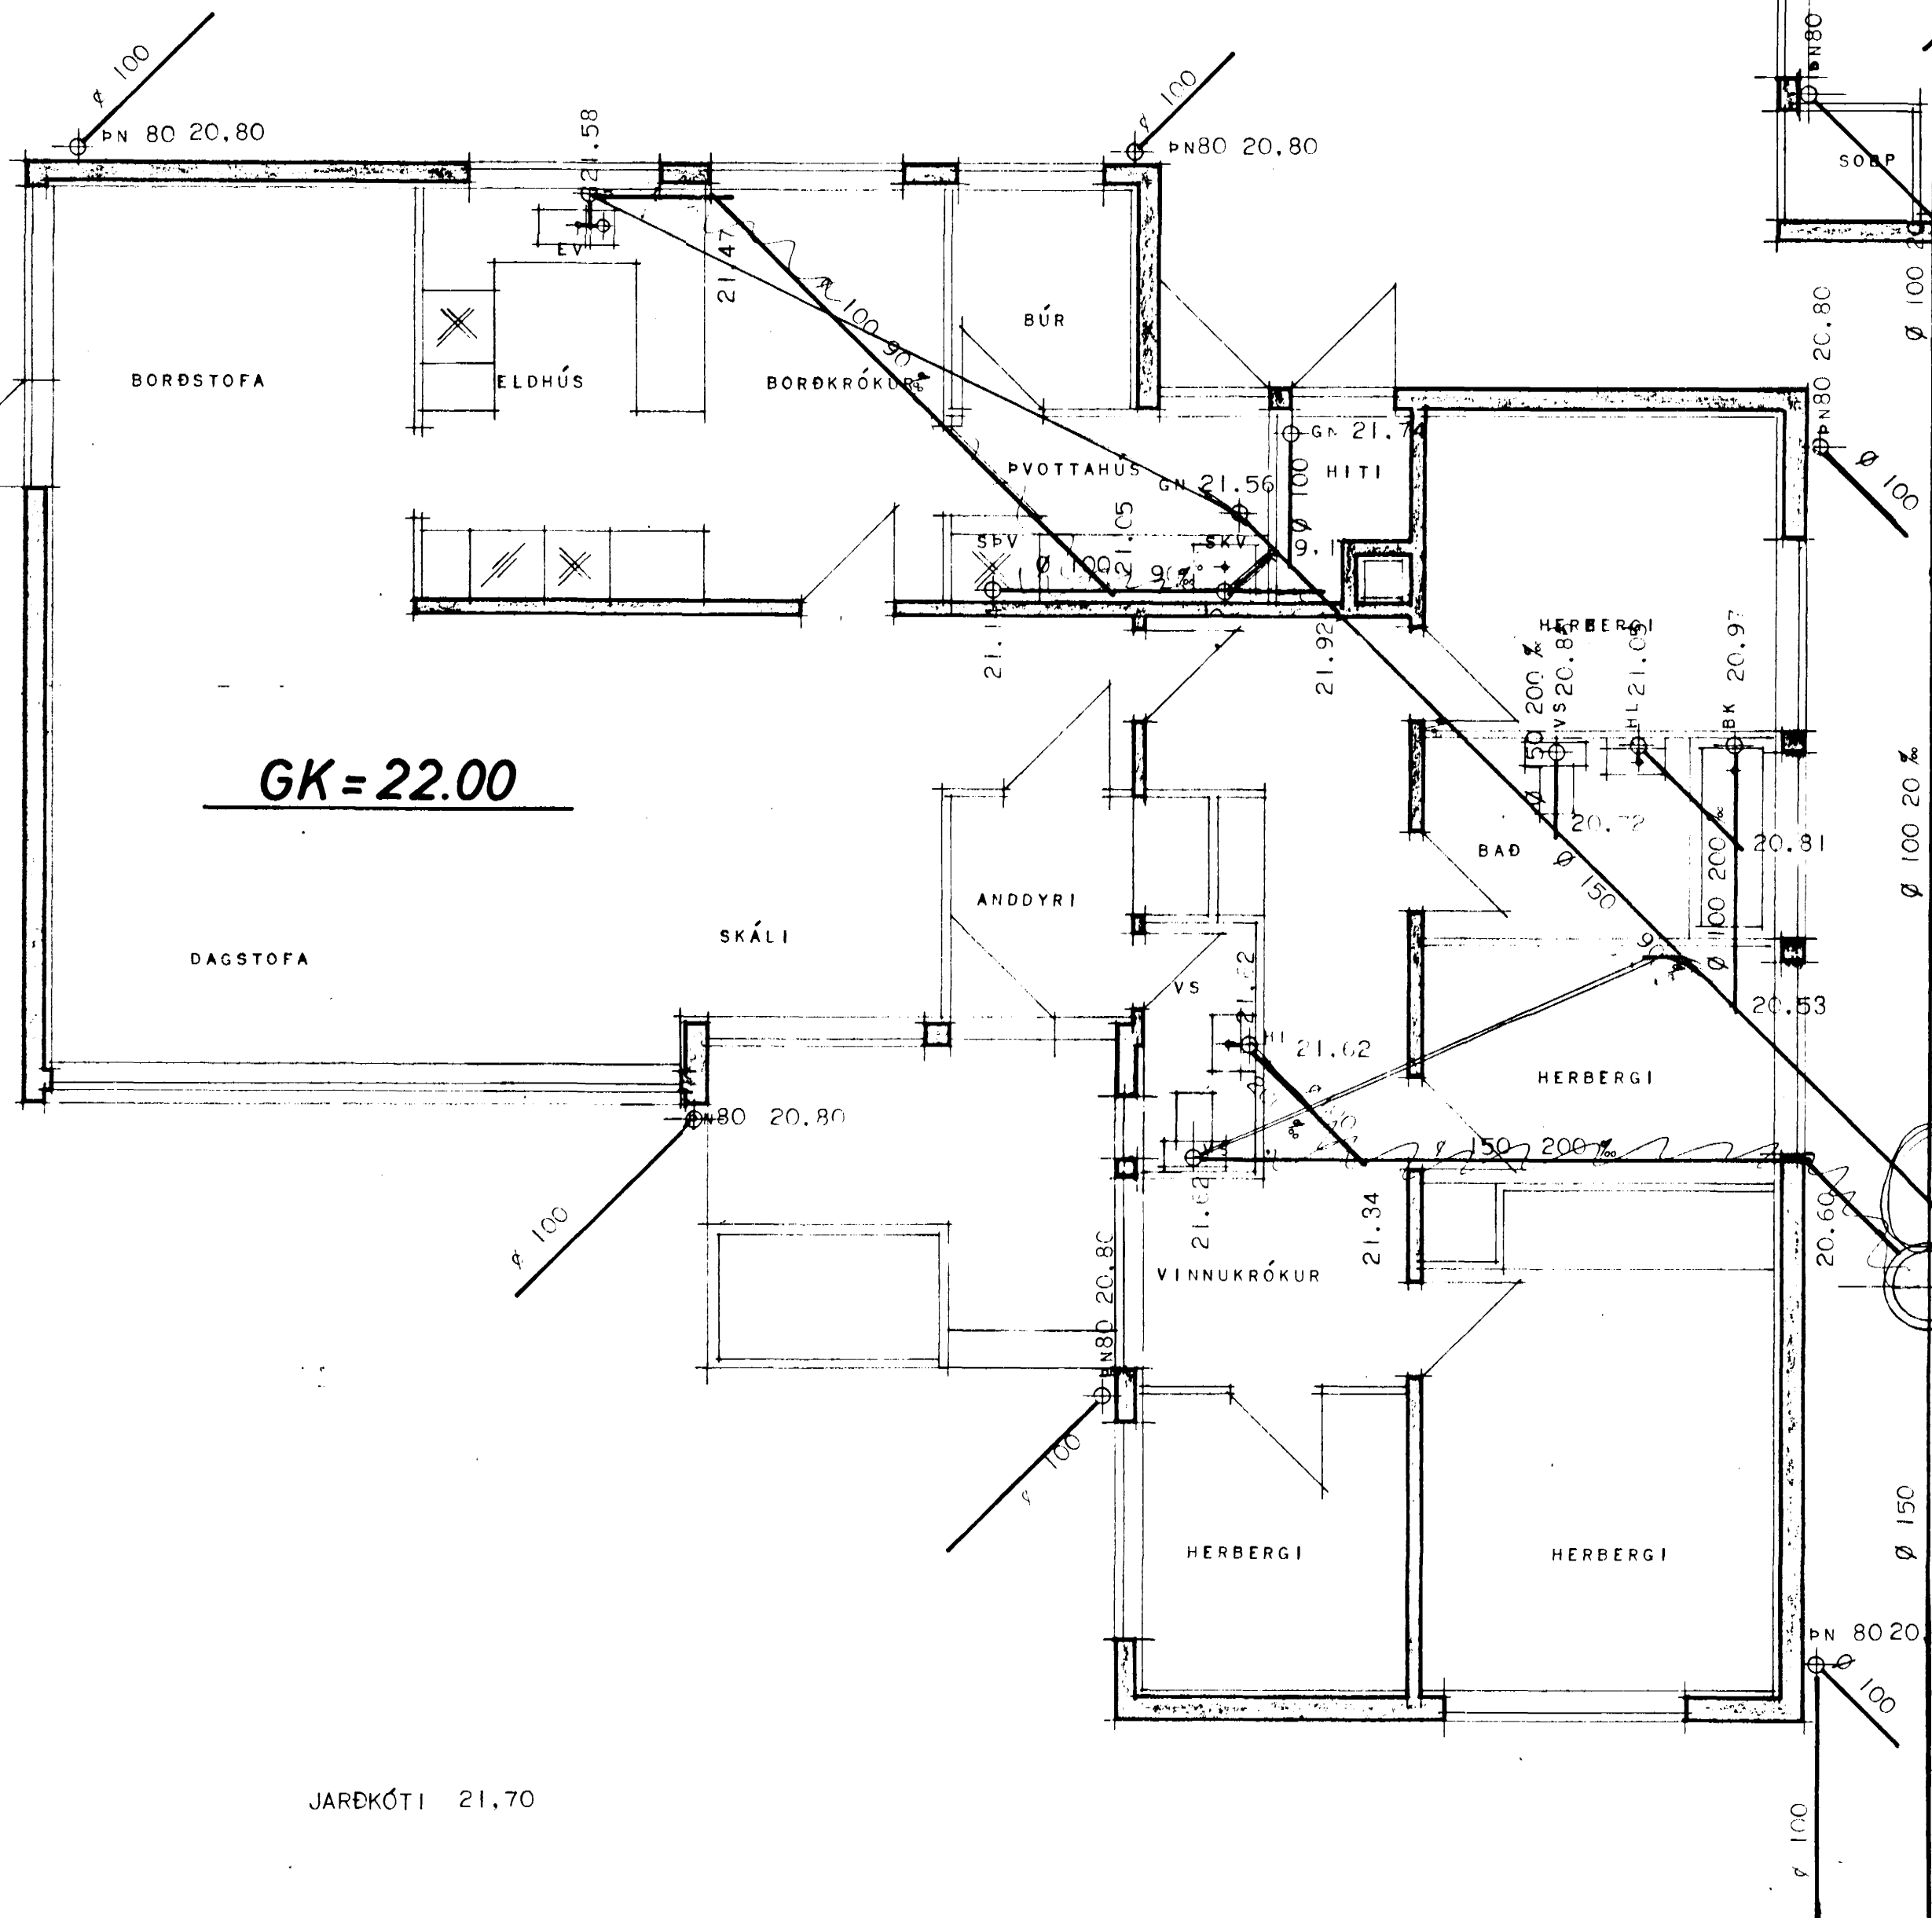

JARÐKÓTI 21.70

GK=22.00

JARÐKÓTI 21.70

MERKINGAR:

- HRB = HREINSIBRUNNUR
- SPV = SJÁLFRIRK PVOTTAVÉL
- SKV = SKOLVASKUR
- GN = GÓLFNIDURFALL
- VS = VATNSSALERNI
- BK = BAÐKER
- HL = HANDLAUG
- EV = ELDHÚSVASKUR
- PN = ÞAKNIDURFALL

EFNI OG FRÁGANGUR LAGNA SÉ SAMKVÆMT REGLUGERÐ UM VATNS OG FRÁRENNSLISLAGNIR.

ATH: ÞAKNIDURFÖLL ERU LEIDD ÚT Í HRAUN.

JARÐKÓTI 21.70

AFSTÖÐUMYND MÁL 1:500

BREYTT Í SEPT. 1973 MII

HÚSNÆÐISMÁLASTOFNUN RÍKISINS