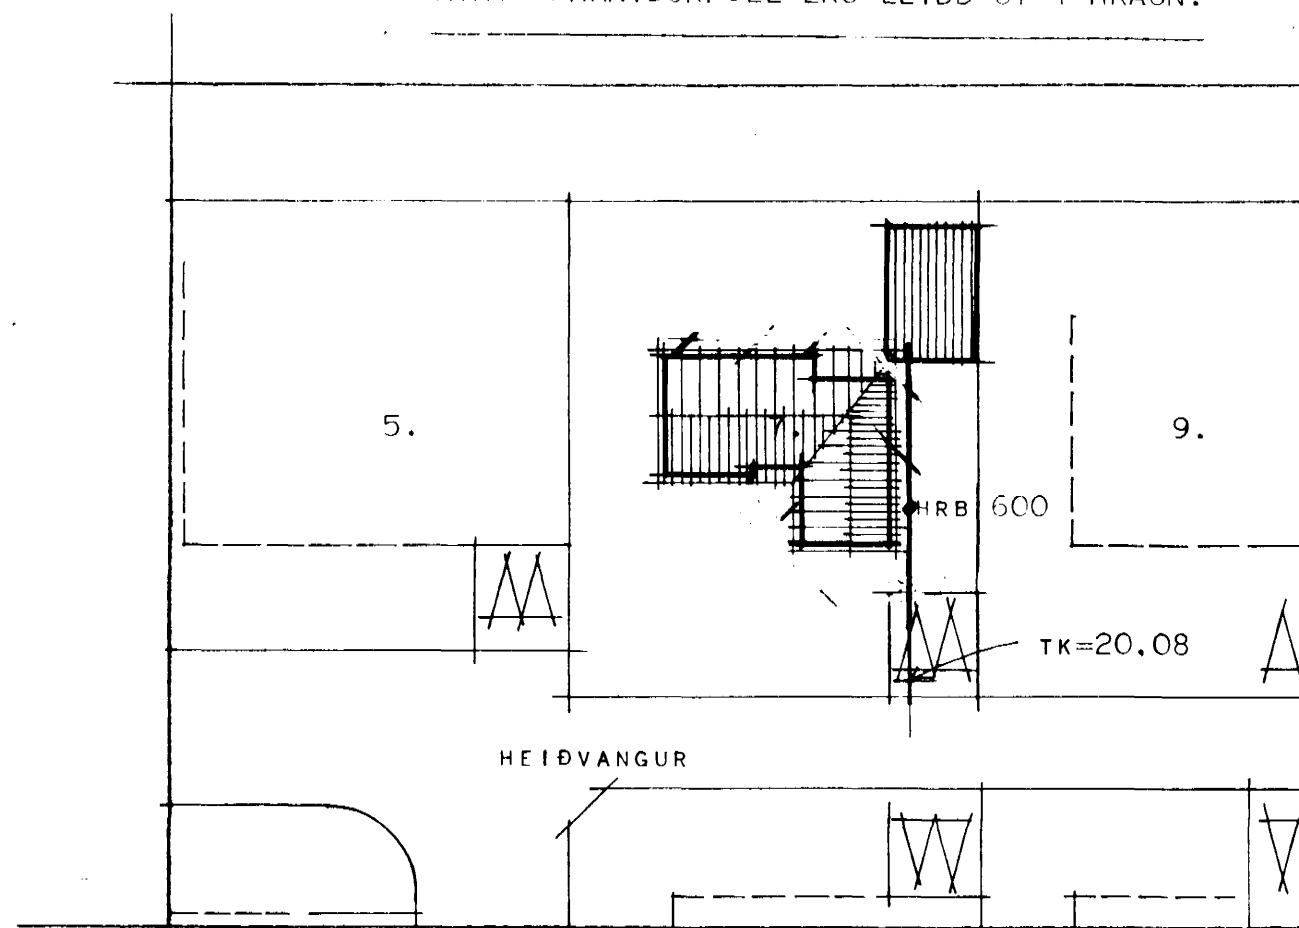

MERKINGAR:

- HRB = HREINSIBRUNNUR
- SPV = SJÁLFRIRK PVOTTAVÉL
- SKV = SKOLVASKUR
- GN = GÓLFNIDURFALL
- VS = VATNSSALERNI
- BK = BAÐKER
- HL = HANDLAUG
- EV = ELDHÚSVASKUR
- PN = ÞAKNIDURFALL

EFNI OG FRÁGANGUR LAGNA SÉ SAMKVÆMT REGLUGERÐ UM VATNS OG FRÁRENNSLISLAGNIR.

ATH: ÞAKNIDURFÖLL ERU LEIDD ÚT Í HRAUN.

JARÐKÓTI 21.70

AFSTÖÐUMYND MÁL 1:500