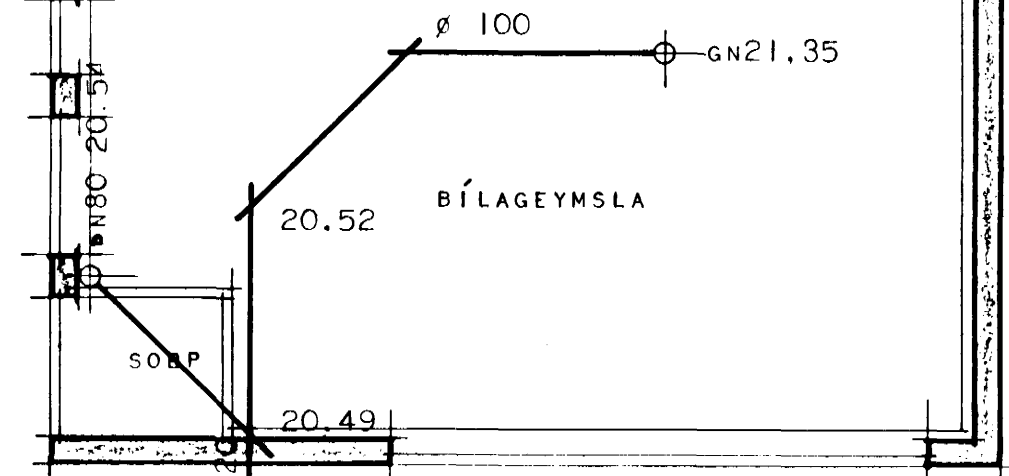

JARÐKÓTI 21.70

GK=22.00

JARÐKÓTI 21.70

MERKINGAR:

- HRB = HREINSIBRUNNUR
- SPV = SJÁLFRIRK PVOTTAVÉL
- SKV = SKOLVASKUR
- GN = GÓLFNIDURFALL
- VS = VATNSSALERNI
- BK = BAÐKER
- HL = HANDLAUG
- EV = ELDHÚSVASKUR
- PN = ÞAKNIDURFALL

EFNI OG FRÁGANGUR LAGNA SÉ SAMKVÆMT REGLUGERÐ UM VATNS OG FRÁRENNSLISLAGNIR.

ATH: ÞAKNIDURFÖLL ERU LEIDD ÚT Í HRAUN.

JARÐKÓTI 21.70

BREYTT Í SEPT. 1973 MII

HÚSNÆÐISMÁLASTOFNUN RÍKISINS

FRÁRENNSLISLAGNIR

GRUNNMYND MÁL 1:50
AFSTÖÐUMYND MÁL 1:500

EINBYLISHÚS

78

BLAD I AF I

1973

Heiðvangur 7.

Maguís Friðriksson