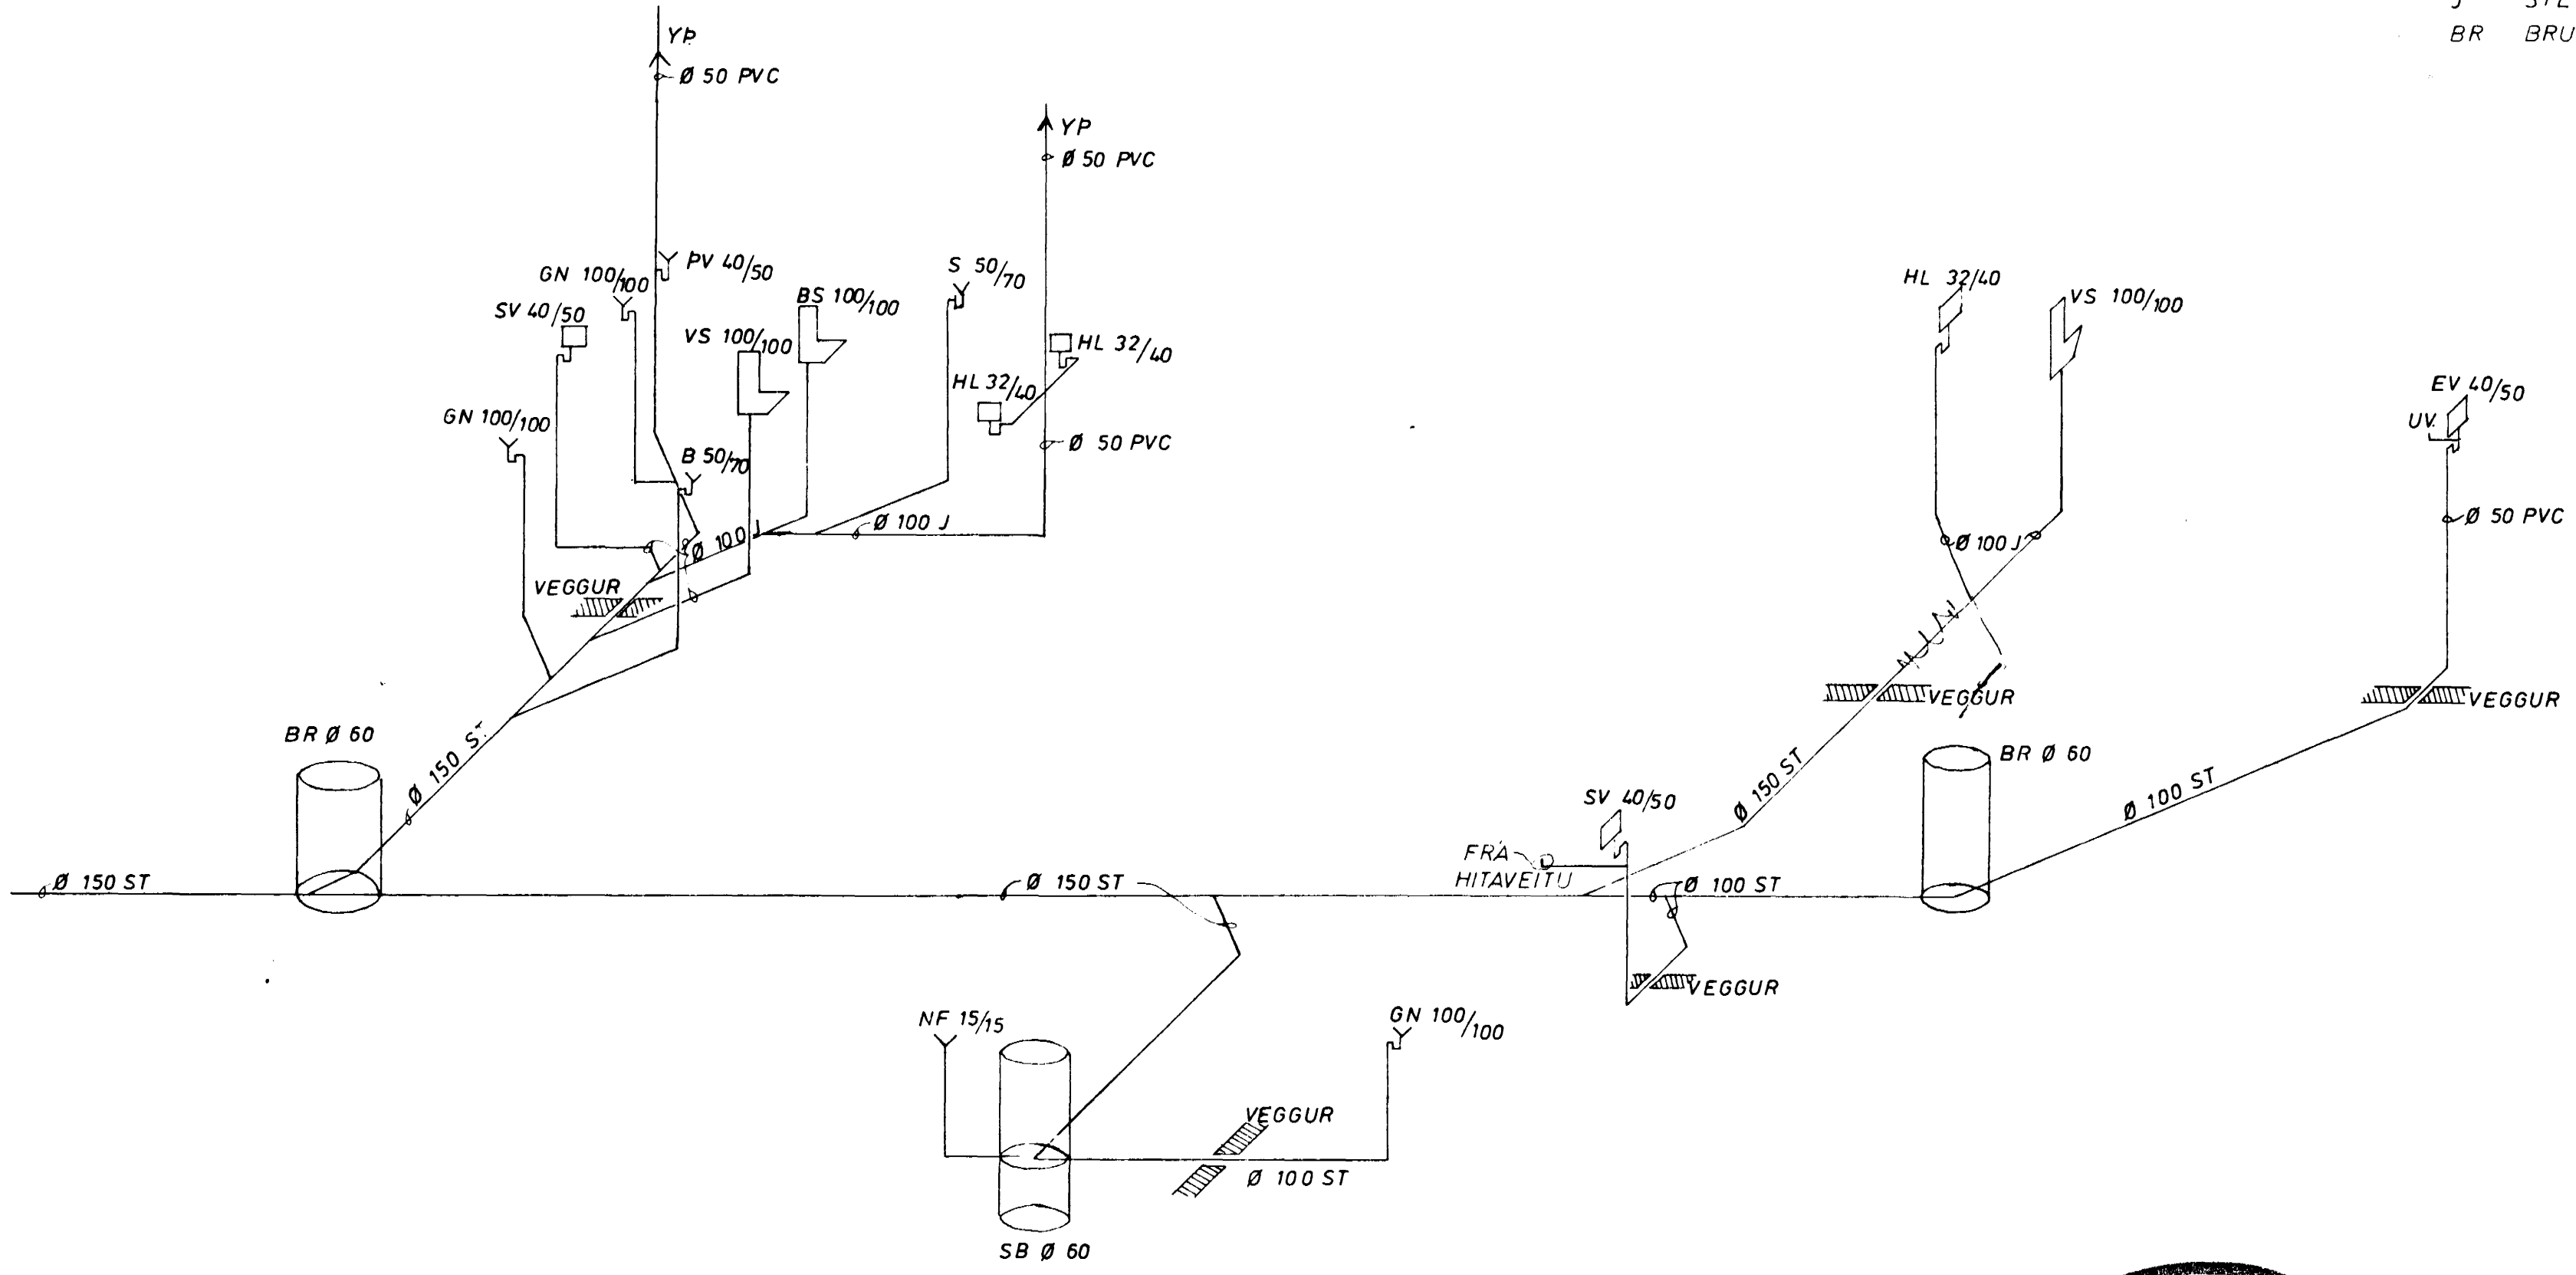

KERFI ~50

HEIÐVANGUR 8	MÆLIKVARÐI ~ 1:50	VERK 7431	TEIKN NR 6
FRÆRENNSLISLÖGN KERFI	Hannað <i>H.S.</i> Teiknað <i>H.S.</i>	Yfirlit Samb. <i>H.S.</i>	DAGS JAN. '75
JÓHANN GUNNAR BERGÞÓRSSON VERKFR MVFI STRANDGÖTU 11 — HAFNARFIRÐI — SÍMI 53315	BREYTT		