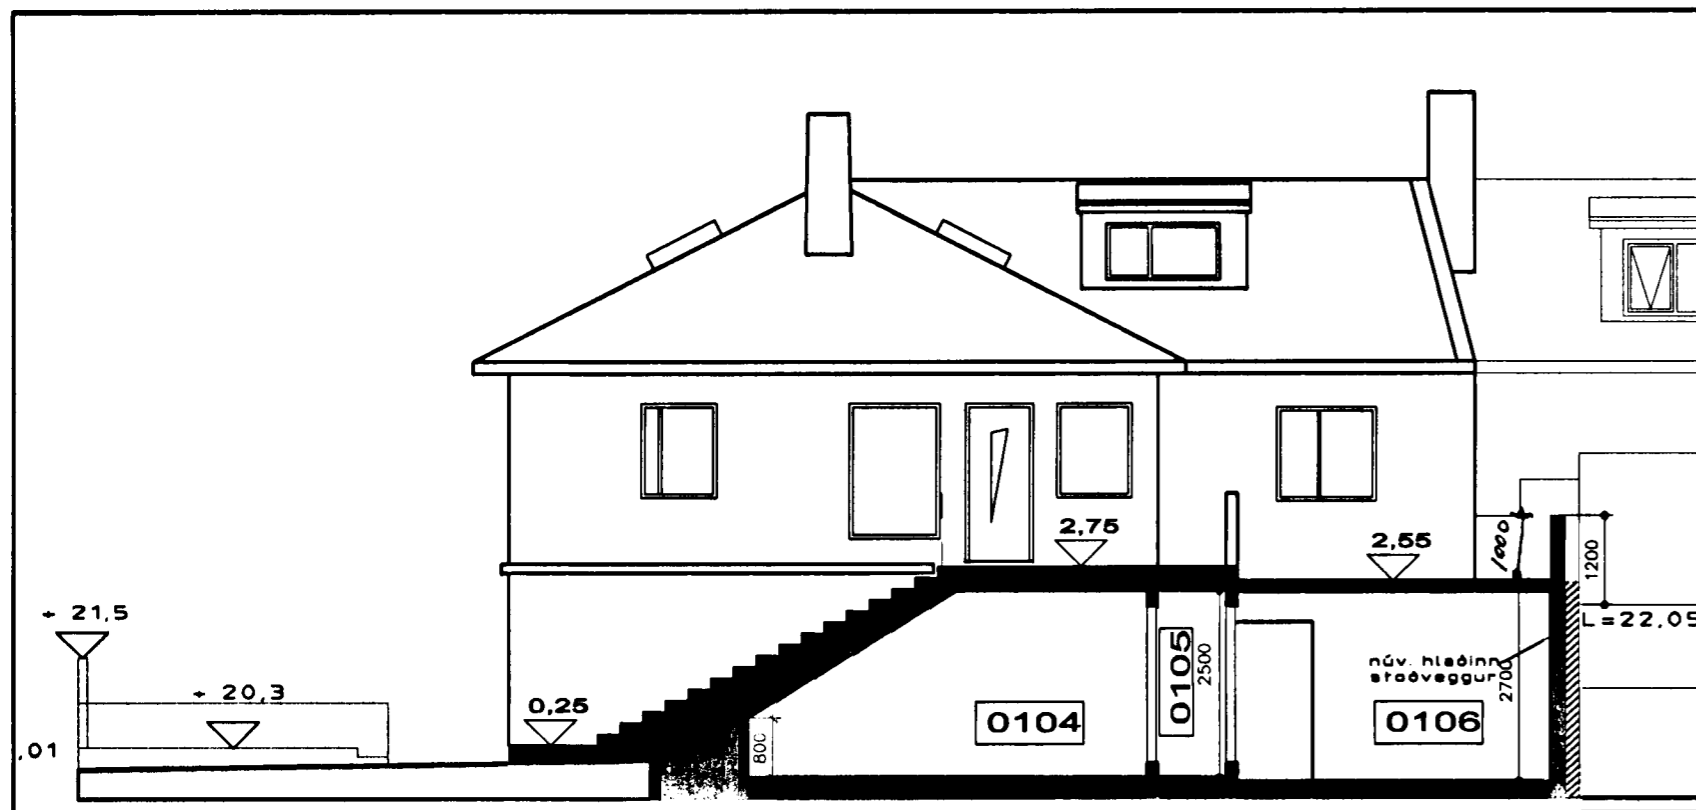

útlit að Skúlaskeiði 1:100

Samþykkt þann
24 JUNI 2004
Byggingafultrúinn í Hafnarfirði
F.h. Sigurbjartur Halldórsson

skurður c-c, 1:100

útlit að Helligstötu 1:100

útlit til norðurs, 1:100

útlit og skurður d-d 1:100

hverju:	hverju:		
borealis		ARKITEKTAR	
verkheli	Helligsgata 16	verknúmer	01-609
helti teikningar	útlit og skurðir	númer	A-104
dags.	10. Júní 2003	teknó af:	gg
skrárhelti	br_helligsgata	yfirfori:	1:100
<p>skrárhelti br_helligsgata</p>			