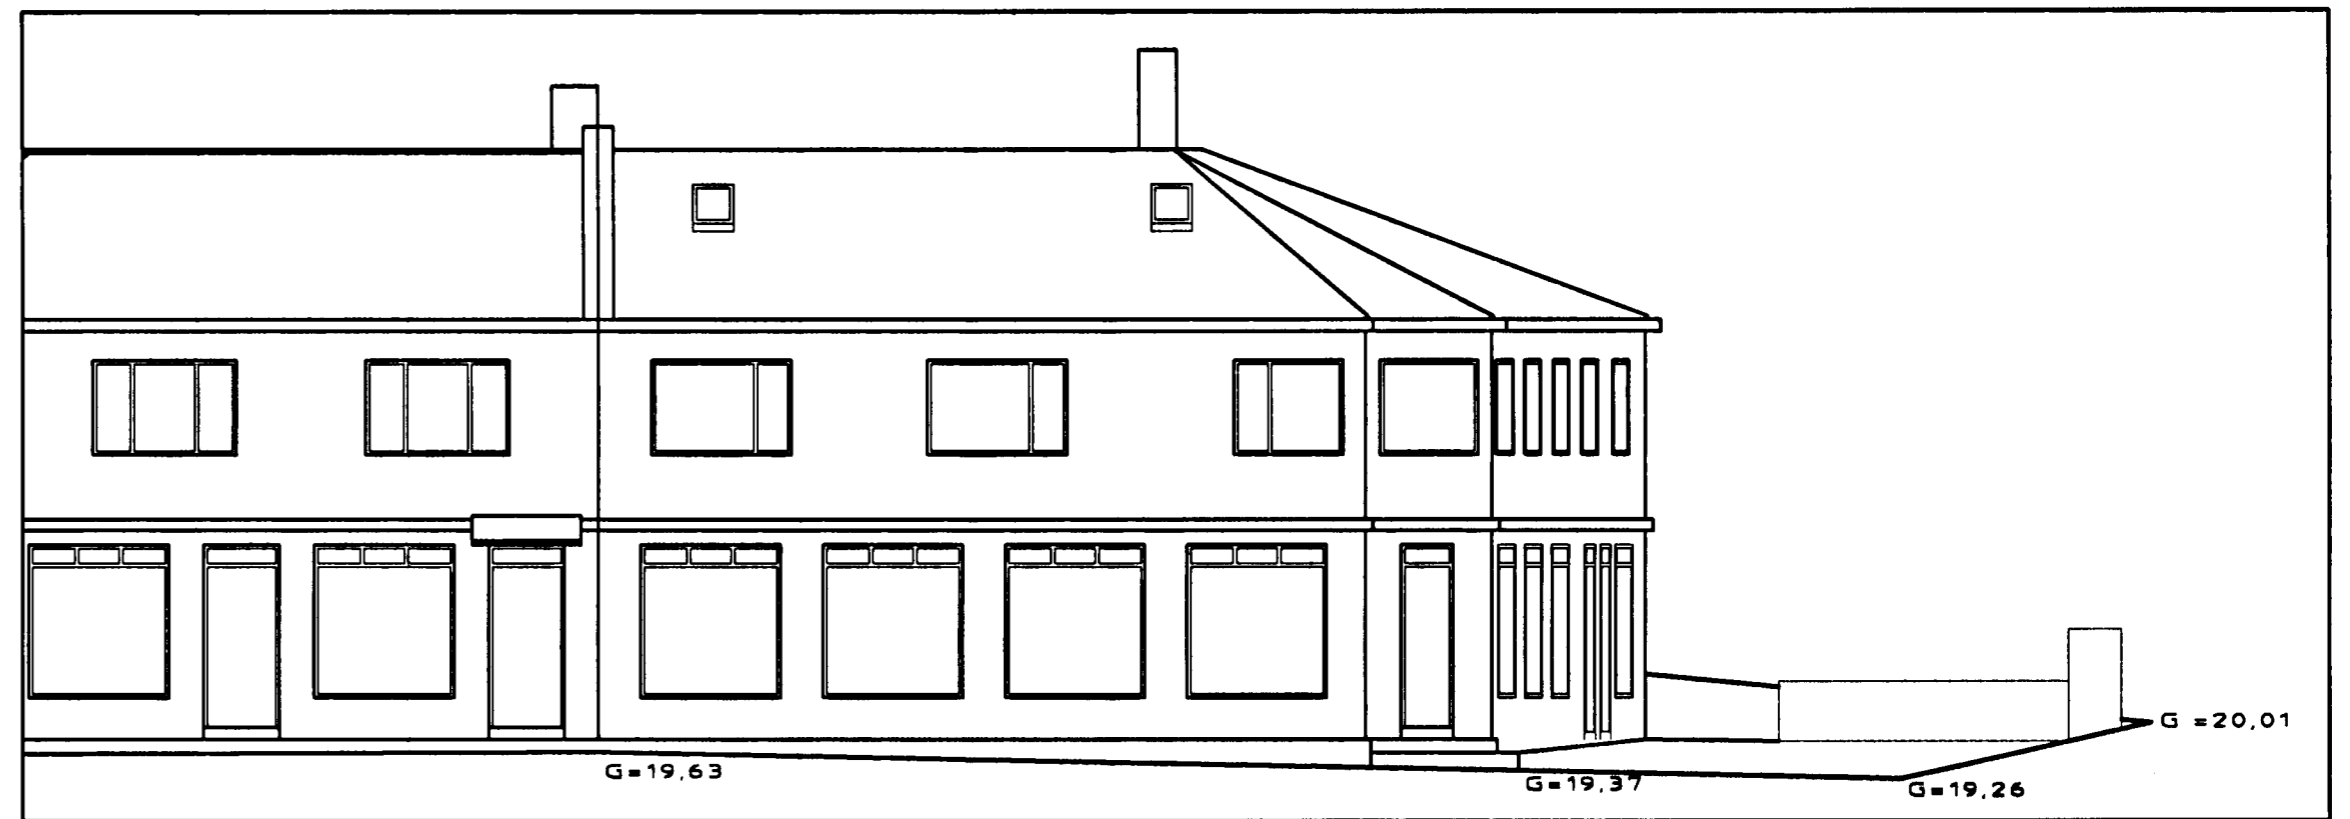

útlit að Skúlaskeiði 1:100

Samþykkt þann
24 JUNI 2004
Byggingafultrúinn í Hafnarfirði
F.h. Sigurbjartur Halldórsson

skurður c-c, 1:100

útlit að Helligstötu 1:100

útlit til norðurs, 1:100

útlit og skurður d-d 1:100