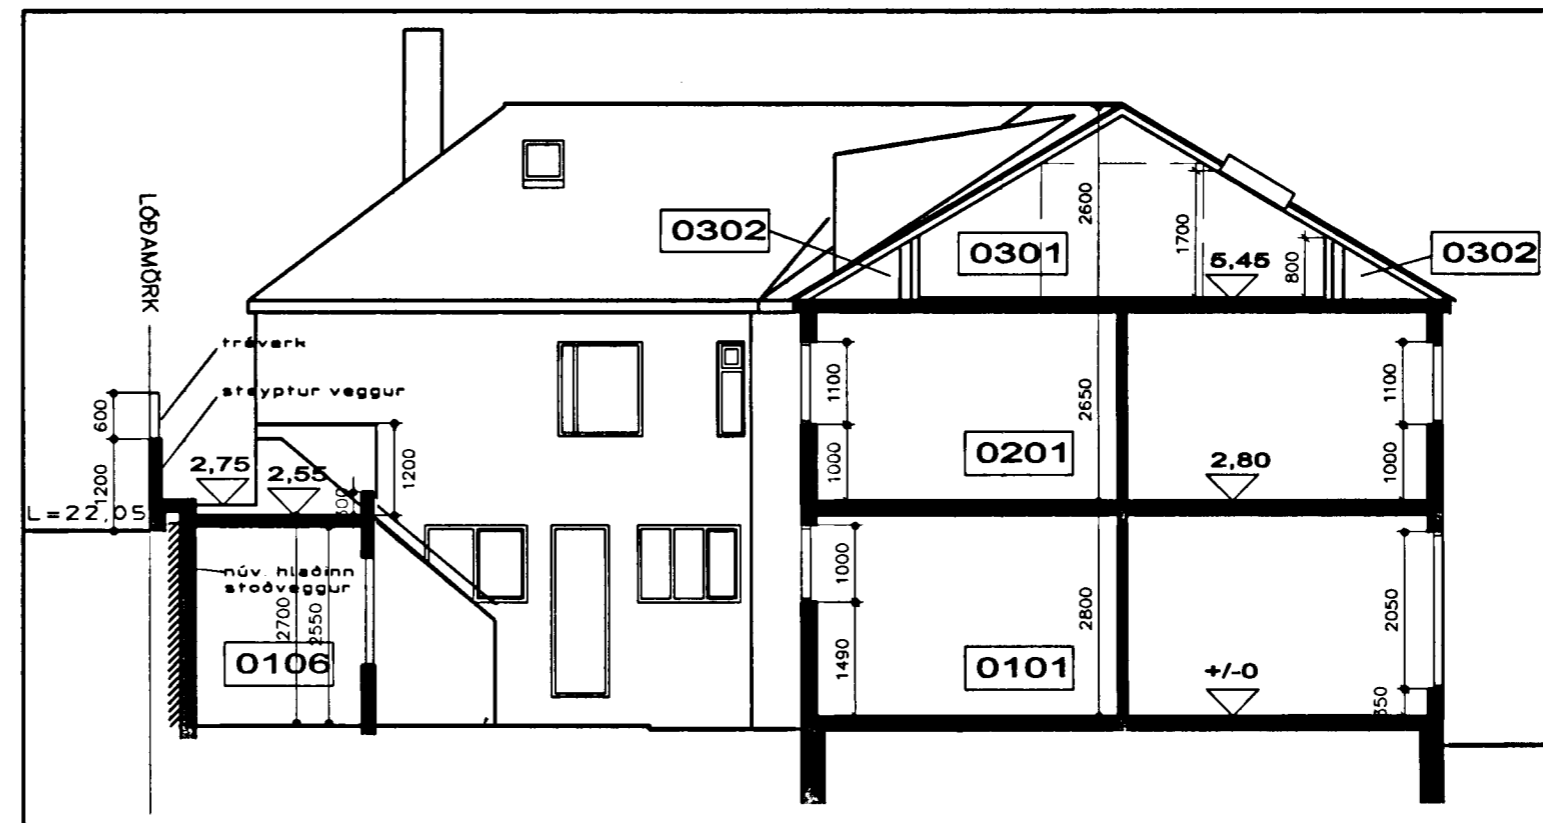

útlit að Skúlaskeiði 1:100

Samþykkt þann
24 JUNI 2004
Byggingafultrúinn í Hafnarfirði
F.h. Sigurbjartur Halldórsson

skurður c-c, 1:100

útlit að Helligstötu 1:100

útlit til norðurs, 1:100

útlit og skurður d-d 1:100

hverju:	hverju:		
borealis		ARKITEKTAR	
verkheli	Helligsgata 16	verknúmer	01-609
helti teikningar	útlit og skurðir	númer	A-104
dags.	10. Júní 2003	teknó af:	gg
skrárhelti	br_helligsgata	yfirfori:	1:100
<p>skrárhelti br_helligsgata</p>			