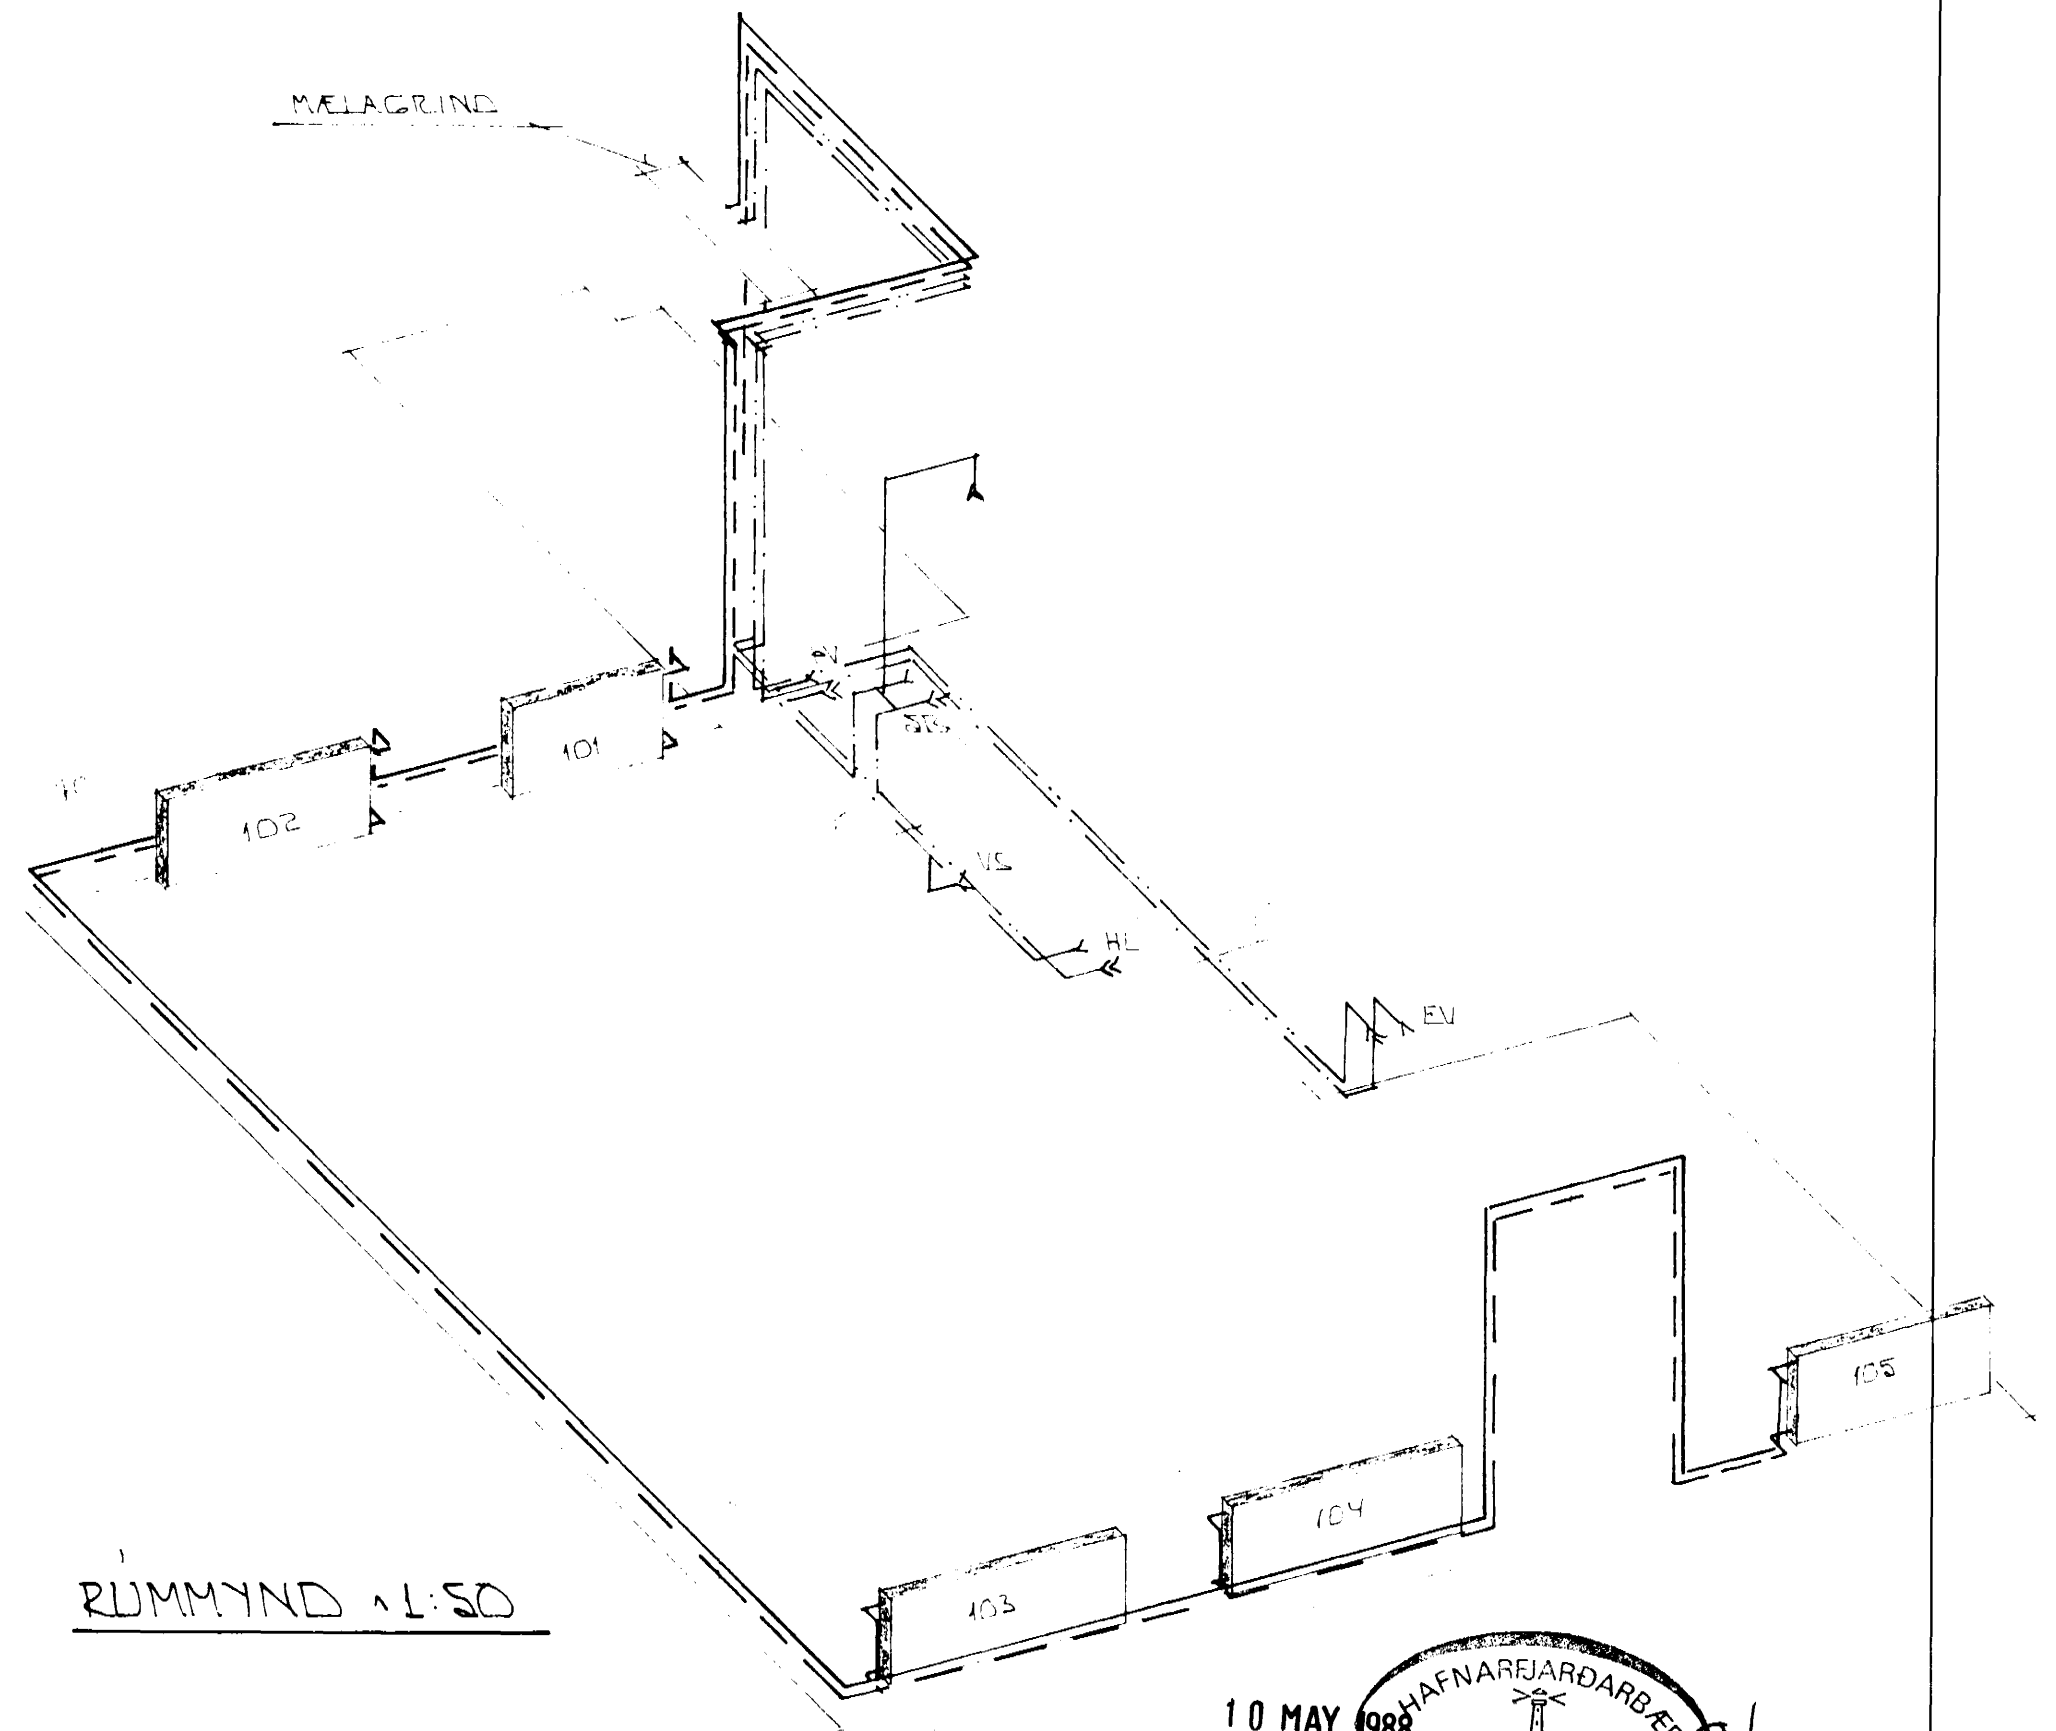

GRUNNMÝND 1:50

RUMMYND 1:50

OFNATAFLA					
OPN NR	H. TA. HOKK	MAGJA	MESTR LIND	MESTR HND	TENGING
		1000	500		
		1000	500		
		1000	500		
		1000	500		
		1000	500		

DR NR	DAGS	EDLI BREVINGAR	SIGN
HELLISGATA 18 HAFNARFIREÐI HITA OG VATNSLAGNIR GRUNNMÝND OG RUMMYND.			DAGS APRIL 88
MELIKV. 1:50			HANDAR
SIGURÐUR ÞORLEIFSSON TEKNIFRÆÐINGUR E.TE.L.			TEIKNAR 884
STRANDGÖTU 11 HAFNARFIREÐI SIM. 54151			VERK NR 884
			SLAÐAR