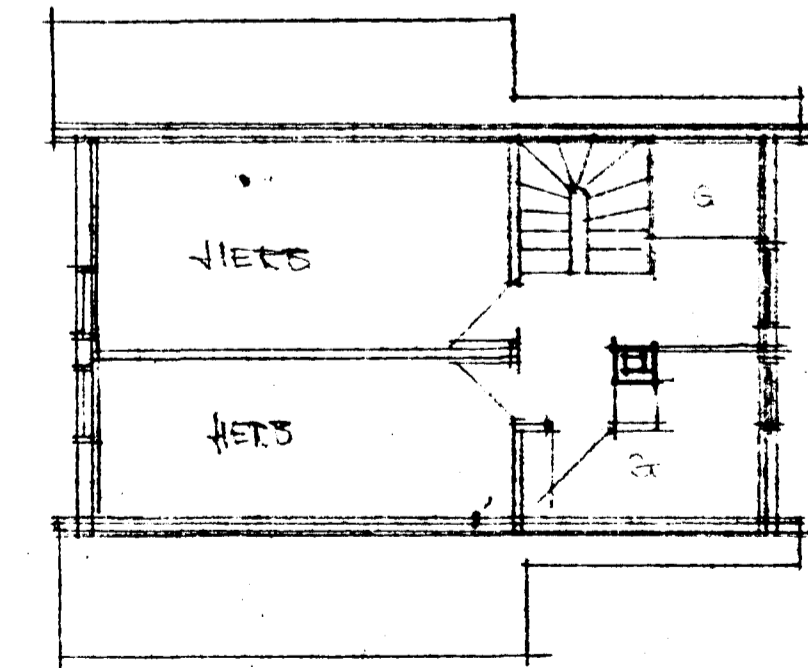

GRUNNMYND TÖSKUÐAR M 1:100

VÍÐBYGGING TEIKNUÐ 11. FEB. 1989

SIGURÐUR ÞORVARÐARSSON BYGGINGAÆT. BFL
STRANDGÖTU 11. 220 HAFNARFIRÐI SÍMI 651510

[Signature]