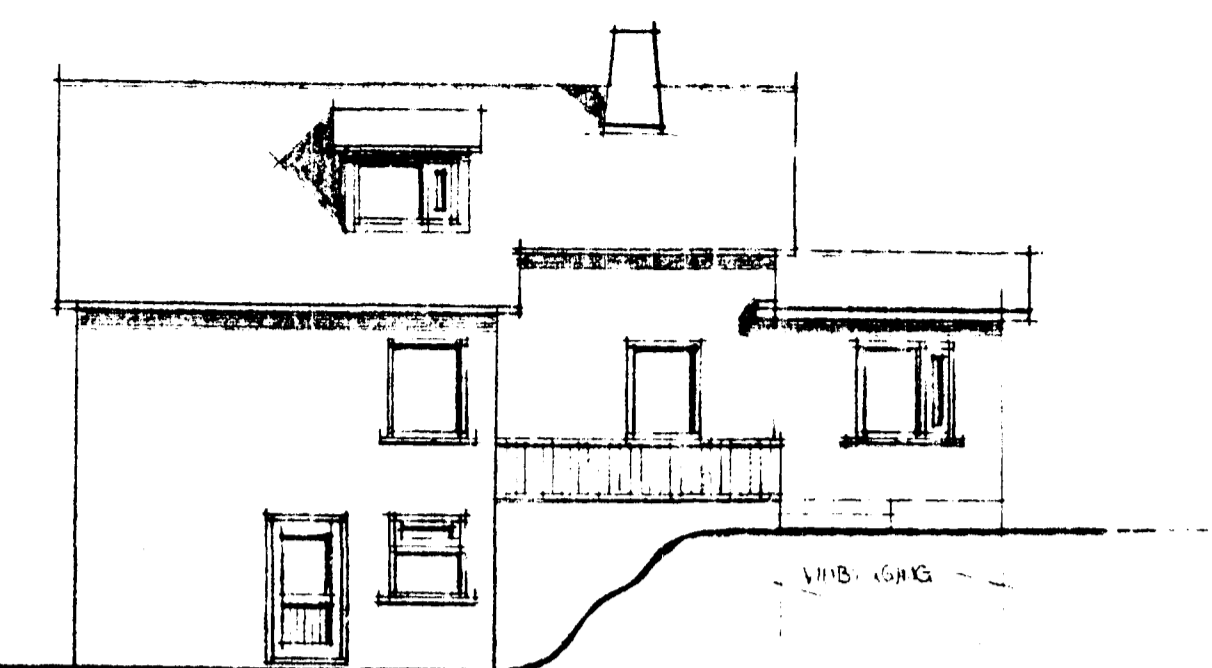

ÁSKILIÐ:

VEGGUR AD BRUNNATÍE VERDI A-60.

SUD-VESTUR

BRUNNSTIGUR

ÆSTUÐUMYND M 1:500

NORDUR

SUDUR M 1:100

STÆTLEIÐ VÍÐSÝNINGAR: 4 17 4M<sup>2</sup> 30  
& 55 7M<sup>2</sup> 82