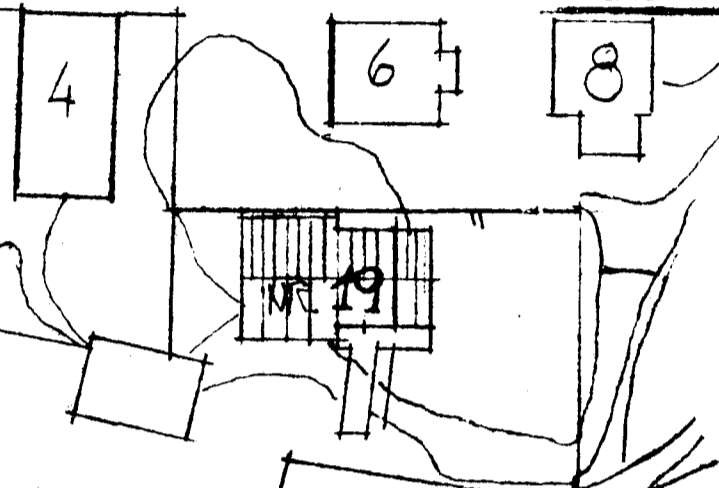

ÁSKILIÐ:

VEGGUR AD BRUNNATÍE VERDI A-60.

SUD-VESTUR

BRUNNSTIGUR

ÆSTUÐUMYND M 1:500

NORDUR

SUDUR M 1:100

STÆTLEIÐ VÍÐSÝNINGAR: 4 17 4M<sup>2</sup> 30  
& 55 7M<sup>2</sup> 82