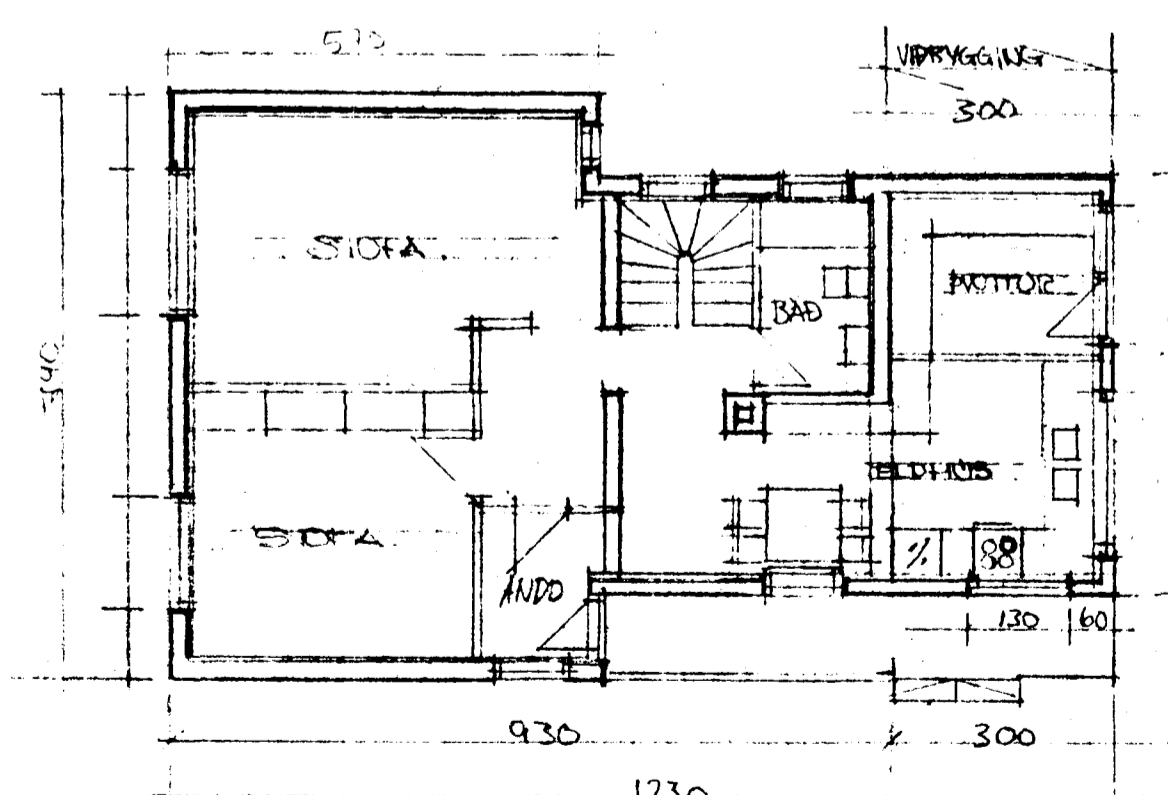

GRUNNMYND HÆÐAR M 1:100