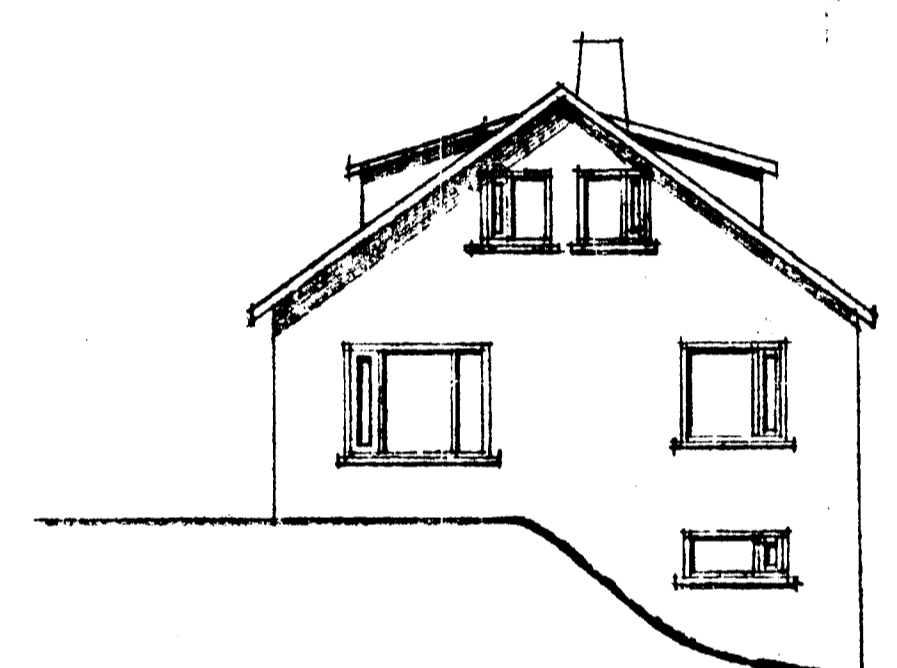

AUSTUR M 1:100