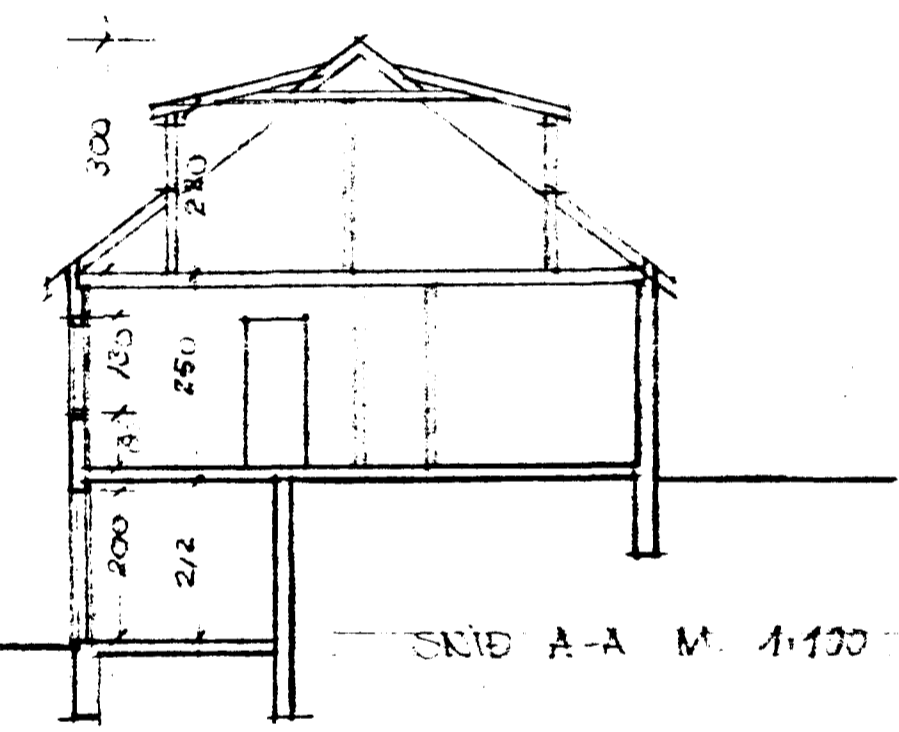

SNID A-A M 1:100