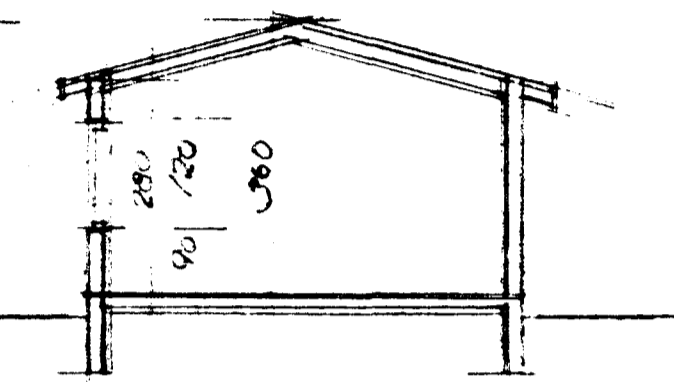

SNID B-B M 1:100