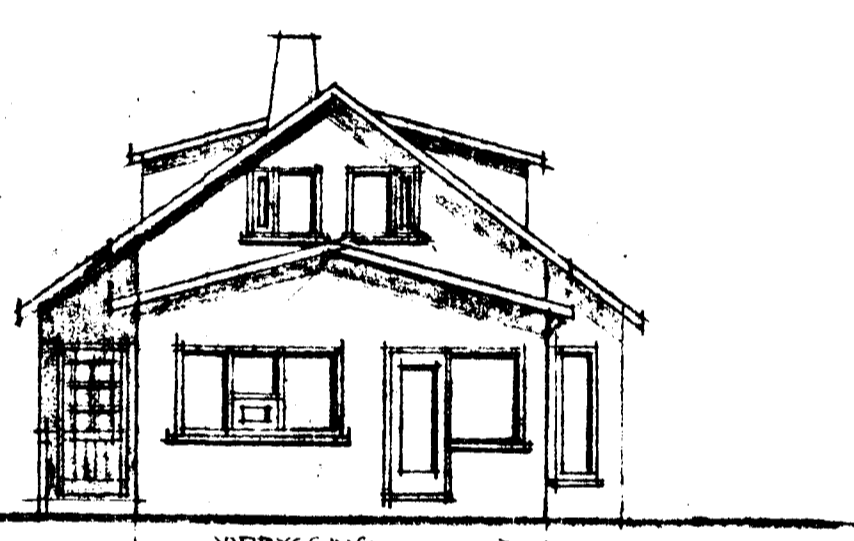

VESTUR M 1:100