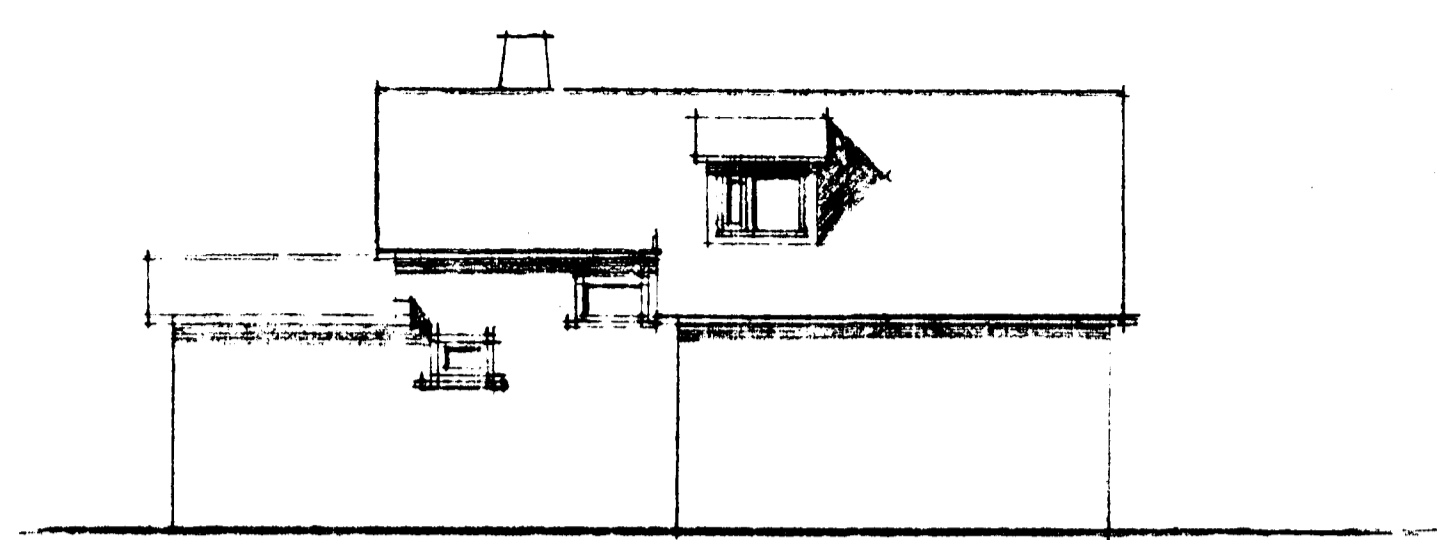

ÁSKILIÐ:

VEGGUR AD BRUNNATÍE VERDI A-60.

SUD-VESTUR

BRUNNSTIGUR

ÆSTUÐUMYND M 1:500

NORDUR

SUDUR M 1:100

STÆTLEIÐ VÍÐSÝNINGAR: 4 17 4M<sup>2</sup> 30  
& 55 7M<sup>2</sup> 82