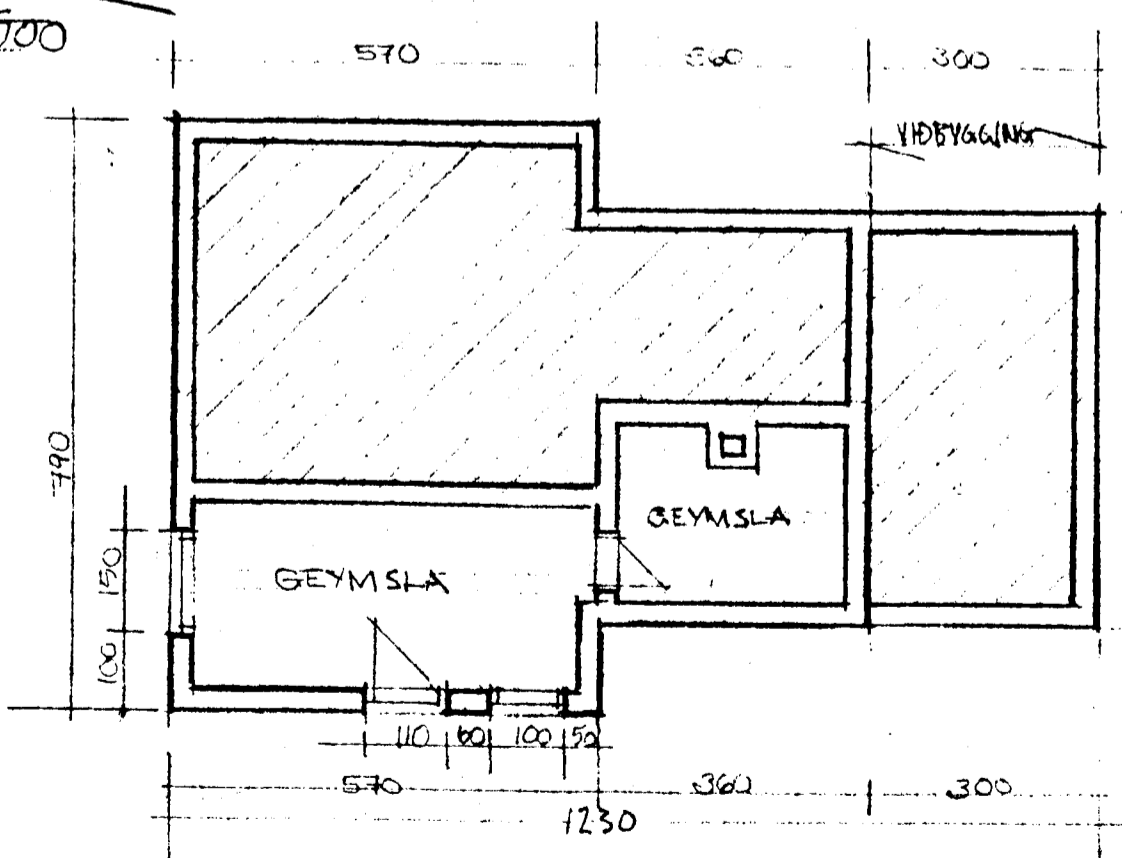

GRUNNMYND KJALLARA M 1:100