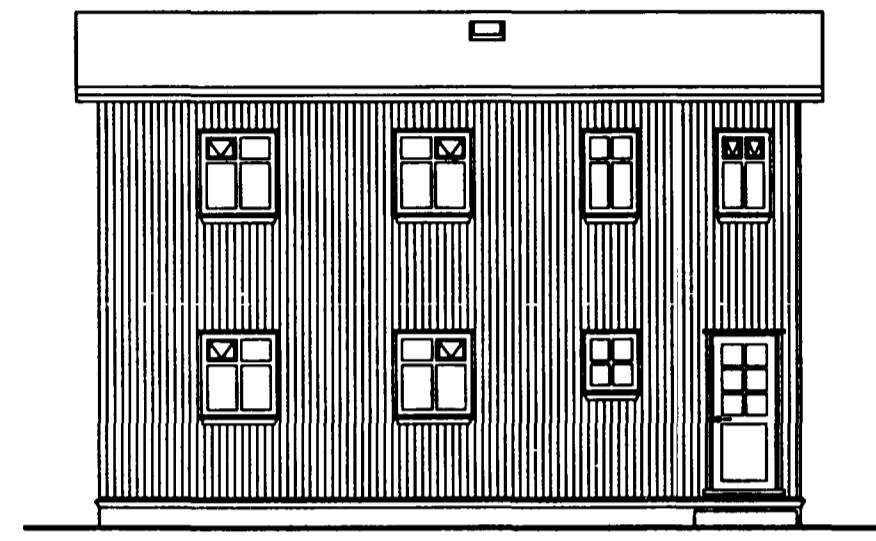

Samþykkt þann

16 NOV. 1998

Byggingafulltrúinn í Hafnarfirði
Erlendur Hjálmarsson

NORÐUR HLIÐ. AÐ GÖTU

VESTURHLIÐ

SUÐURHLIÐ

AUSTURHLIÐ

GRUNNMYND. 1. HÆÐ

GRUNNMYND. 2. HÆÐ

SNIÐ

AFSTÖÐUNYND 1:500

HELLISGATA NR. 7		
ÚTLIT EFTIR BREYTINGU Á GLUGGUM.		OKT. 1998
M.1:100, 1:500	<i>Njáll Guðmundsson</i>	TEIKN. NR.: 106