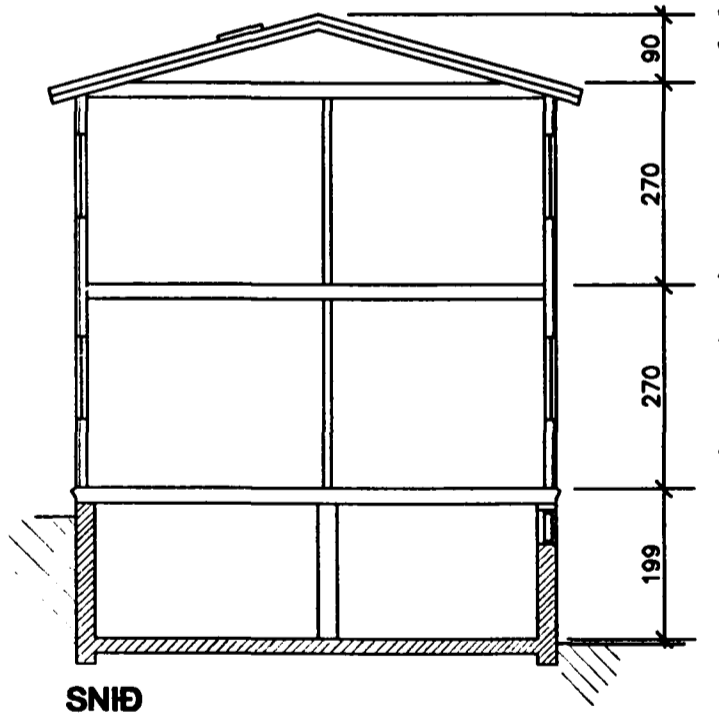

Samþykkt þann

16 NOV. 1998

Byggingafulltrúinn í Hafnarfirði
Erlendur Hjálmarsson

NORÐUR HLIÐ. AÐ GÖTU

VESTURHLIÐ

SUÐURHLIÐ

AUSTURHLIÐ

GRUNNMYND. 1. HÆÐ

GRUNNMYND. 2. HÆÐ

SNIÐ

AFSTÖÐUNYND 1:500

HELLISGATA NR. 7		
ÚTLIT EFTIR BREYTINGU Á GLUGGUM.		OKT. 1998
M.1:100, 1:500	<i>Njáll Guðmundsson</i>	TEIKN. NR.: 106