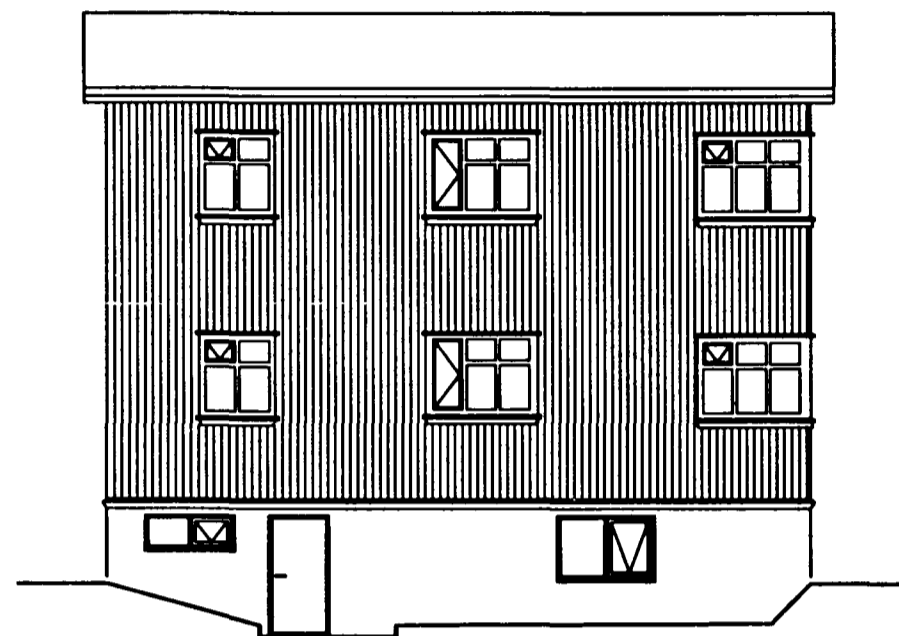

Samþykkt þann

16 NOV. 1998

Byggingafulltrúinn í Hafnarfirði
Erlendur Hjálmarsson

NORÐUR HLIÐ. AÐ GÖTU

VESTURHLIÐ

SUÐURHLIÐ

AUSTURHLIÐ

GRUNNMYND. 1. HÆÐ

GRUNNMYND. 2. HÆÐ

SNIÐ

AFSTÖÐUNYND 1:500

HELLISGATA NR. 7		
ÚTLIT EFTIR BREYTINGU Á GLUGGUM.		OKT. 1998
M.1:100, 1:500	<i>Njáll Guðmundsson</i>	TEIKN. NR.: 106