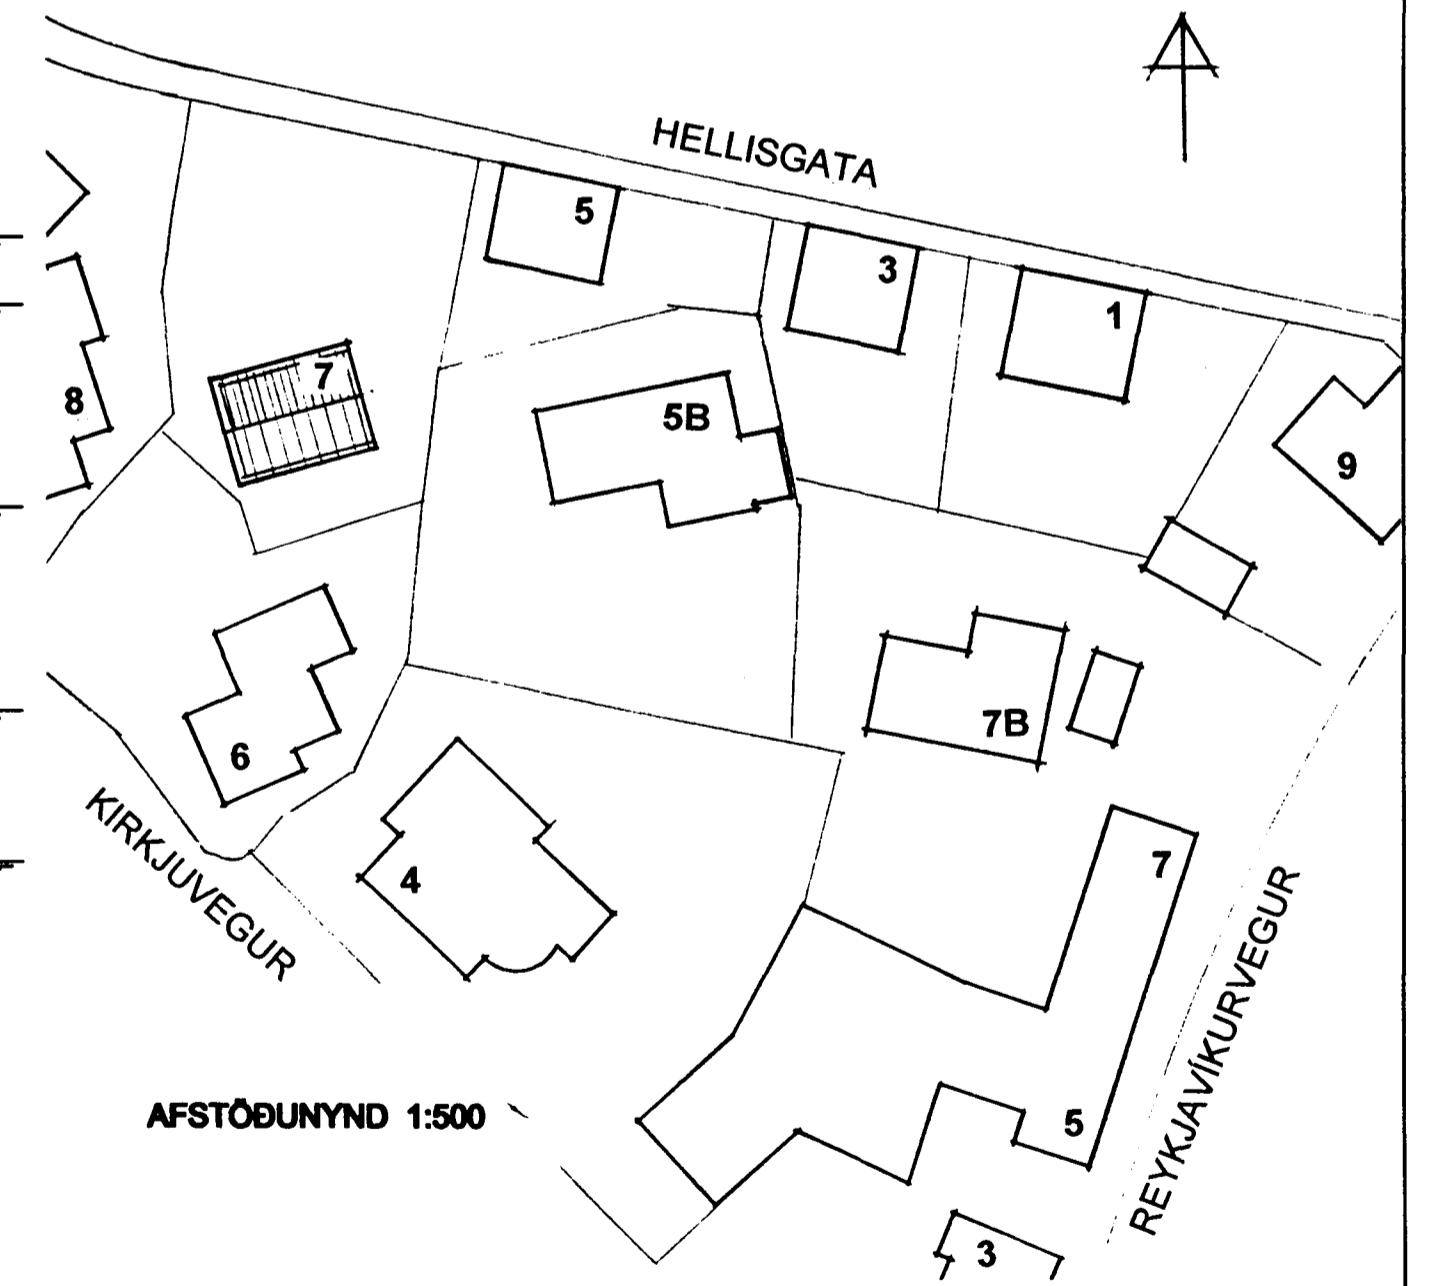

Samþykkt þann

16 NOV. 1998

Byggingafulltrúinn í Hafnarfirði
Erlendur Hjálmarsson

NORÐUR HLIÐ. AÐ GÖTU

VESTURHLIÐ

SUÐURHLIÐ

AUSTURHLIÐ

GRUNNMYND. 1. HÆÐ

GRUNNMYND. 2. HÆÐ

SNIÐ

AFSTÖÐUNYND 1:500

HELLISGATA NR. 7		
ÚTLIT EFTIR BREYTINGU Á GLUGGUM.		OKT. 1998
M.1:100, 1:500	<i>Njáll Guðmundsson</i>	TEIKN. NR.: 106