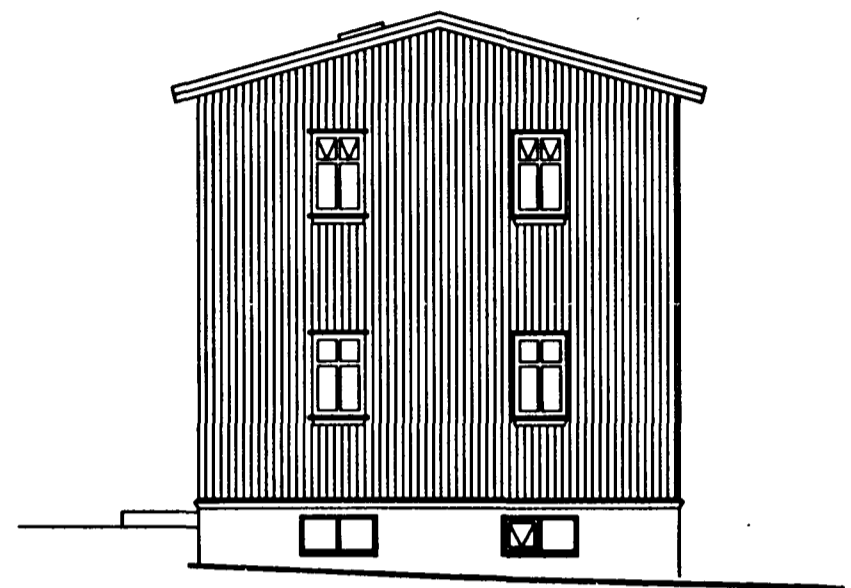

Samþykkt þann

16 NOV. 1998

Byggingafulltrúinn í Hafnarfirði
Erlendur Hjálmarsson

NORÐUR HLIÐ. AÐ GÖTU

VESTURHLIÐ

SUÐURHLIÐ

AUSTURHLIÐ

GRUNNMYND. 1. HÆÐ

GRUNNMYND. 2. HÆÐ

SNIÐ

AFSTÖÐUNYND 1:500

HELLISGATA NR. 7		
ÚTLIT EFTIR BREYTINGU Á GLUGGUM.		OKT. 1998
M.1:100, 1:500	<i>Njáll Guðmundsson</i>	TEIKN. NR.: 106