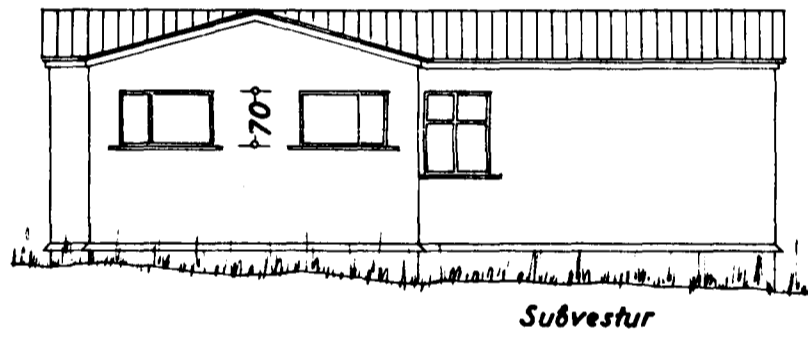

Eig:  
 Júlíus Hafliðason  
 Kirkjuvegur nr. 17.

Viðbygging  
 1:100

AFSTÖÐUMYND

1:500

Samþykkt á fundi bygginga-  
 nýsáttar þ. 22/11/58 17

BYGGINGARULLTRÚNN  
 I HAFNARFIRDI  
 Jh. Sigmund.

HÖSASMÍÐAMEISTARI: