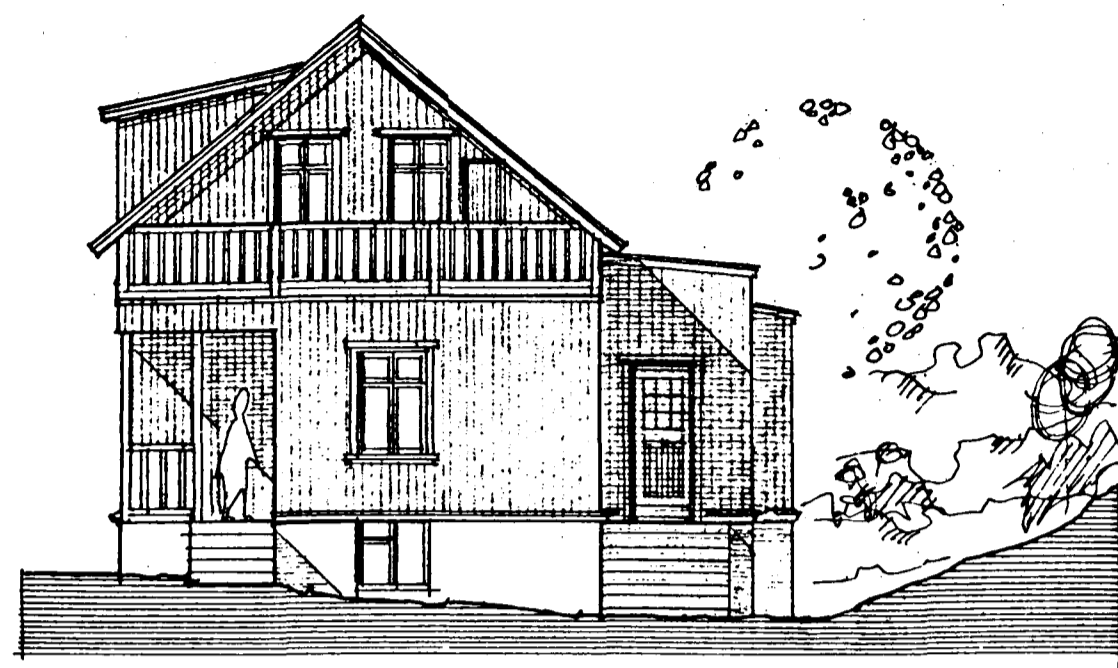

Samþykkt þann

20 MAI 2000

Byggingatulltrúinn í Hafnarfirði:  
Erlendur Hjálmarsson

AUSTUR 1:100

SÚÐUR 1:100

AFSTÖÐUMYND 1:500

VESTUR 1:100

NORÐUR

Húsið var samþykkt sem tvær íbúðir í byggingarnefnd Hafnarfjarðar 13. apríl 1977.

Í dag er húsið teiknað upp eins og það er vegna gerð eignaskiptayfirlýsingar.

Stuðst var við uppdrátt eftir Pál .V Bjarnason frá 1988.

STAÐUR:	<b>Hellisgata 12</b>	DAGS:	20.5.2000
EFNI:	Útlitsmyndir afstöðumynd	KVARDI:	1/100/500
		NR.	2
HÖNNUÐUR:	Kristján Þórarinnsson BFI		