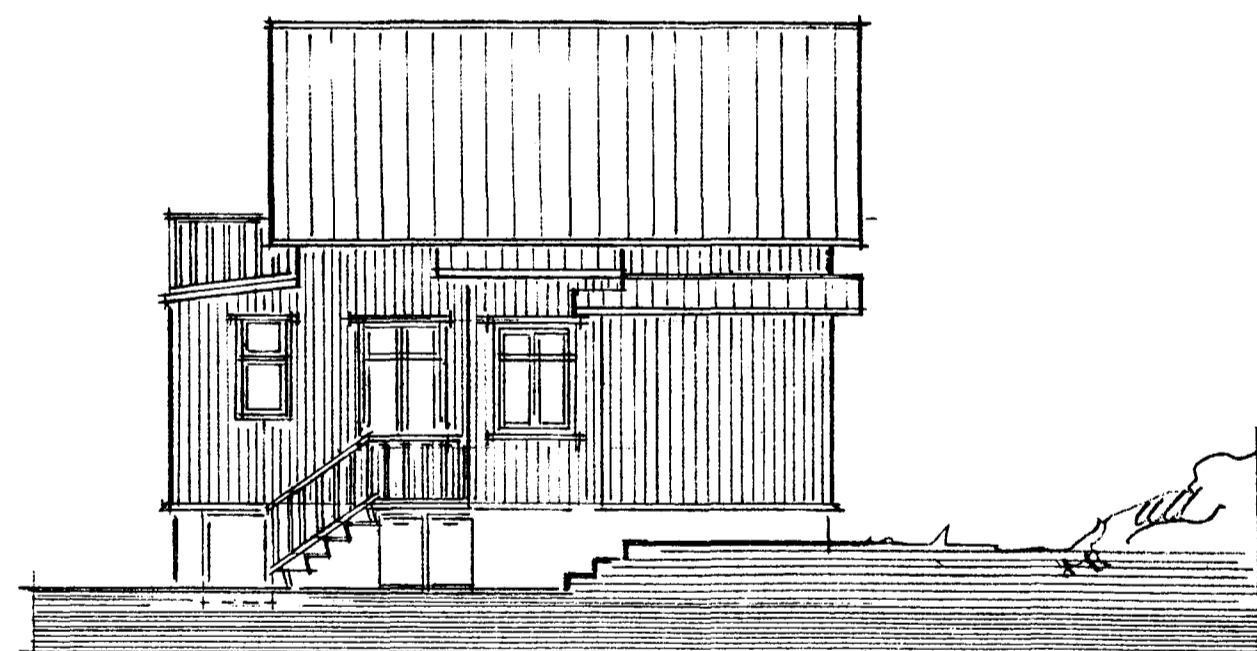

Samþykkt þann

20 MAI 2000

Byggingatulltrúinn í Hafnarfirði:  
Erlendur Hjálmarsson

AUSTUR 1:100

SÚÐUR 1:100

AFSTÖÐUMYND 1:500

VESTUR 1:100

NORÐUR

Húsið var samþykkt sem tvær íbúðir í byggingarnefnd Hafnarfjarðar 13. apríl 1977.

Í dag er húsið teiknað upp eins og það er vegna gerð eignaskiptayfirlýsingar.

Stuðst var við uppdrátt eftir Pál .V Bjarnason frá 1988.