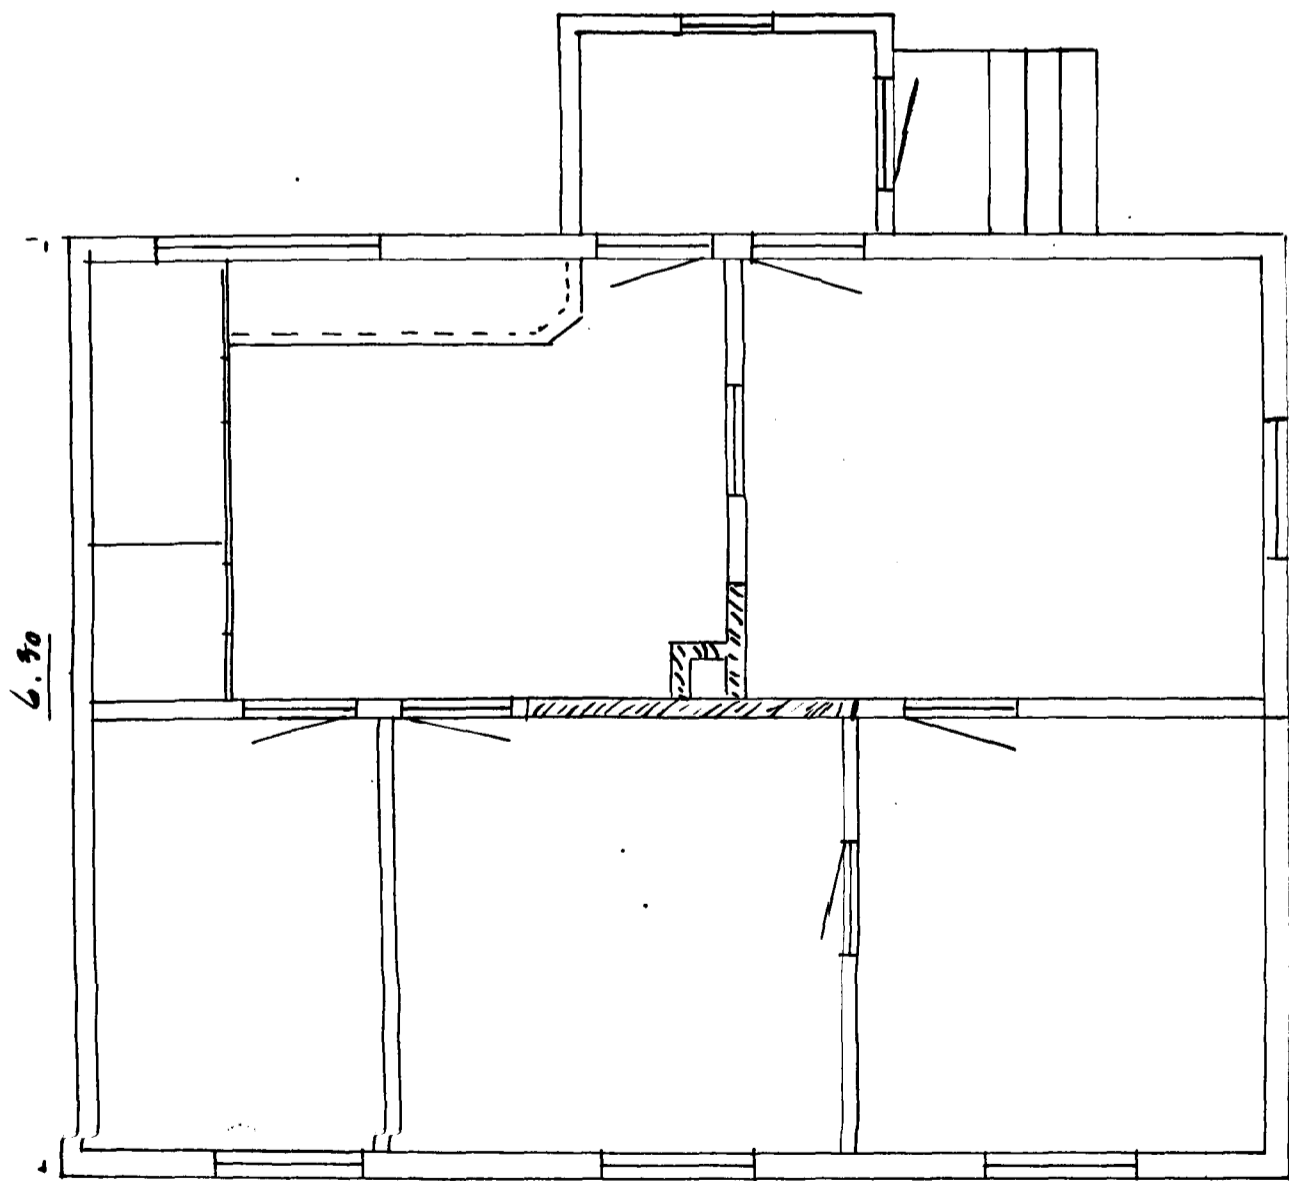

Vesturlit

Legnumsk.

Súðurgöfl

3.30 2.25 2.61

Húsið hjá Benjamins
Egger kemur við Kirkjunev
Byggt er tímri járnuvæð
Hjallari steini kyngur.

1.00 * 1.00 * 1.58 * 1.00 * 1.58 * 1.00 * 1.00 8.16

0 1 2 3 4 5 6 7 8 9 M.