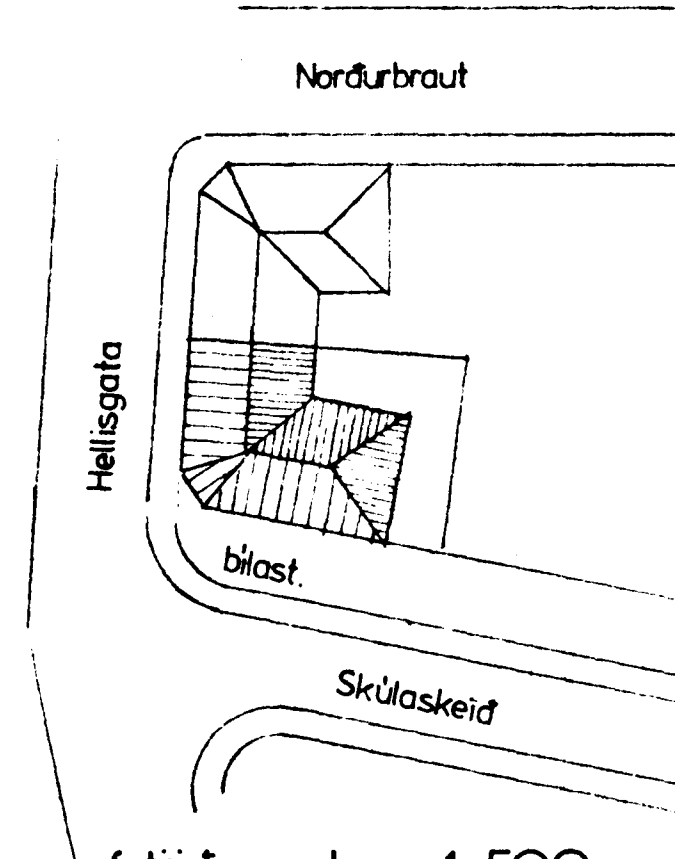

af skúlaskeiði

af garði

afstöðumynd m. 1:500

Samþykkt á fundi bygginga-
nefndar þ. 8/12 1982
BYGGINGAFULLTRÚÐIN
Í HAFNARFIRÐI
Þorvaldur

sneiðing b-b

sneiðing a-a

01 HELLISGATA 16 JARÐHÆÐ
STARFSMANNAFÉLAG
VERKSTJÓRAFÉLAG
HAFNARFJARÐARBEJAR.

UTLIT, AFSTÖÐUMYND
GRUNNMYND SNEIÐINGAR

M. 1:100/500
M. 1:50

02.12.'82

HÖNNUN: BJÖRN S HALLSSON
STRANDG. 11 S. 54660