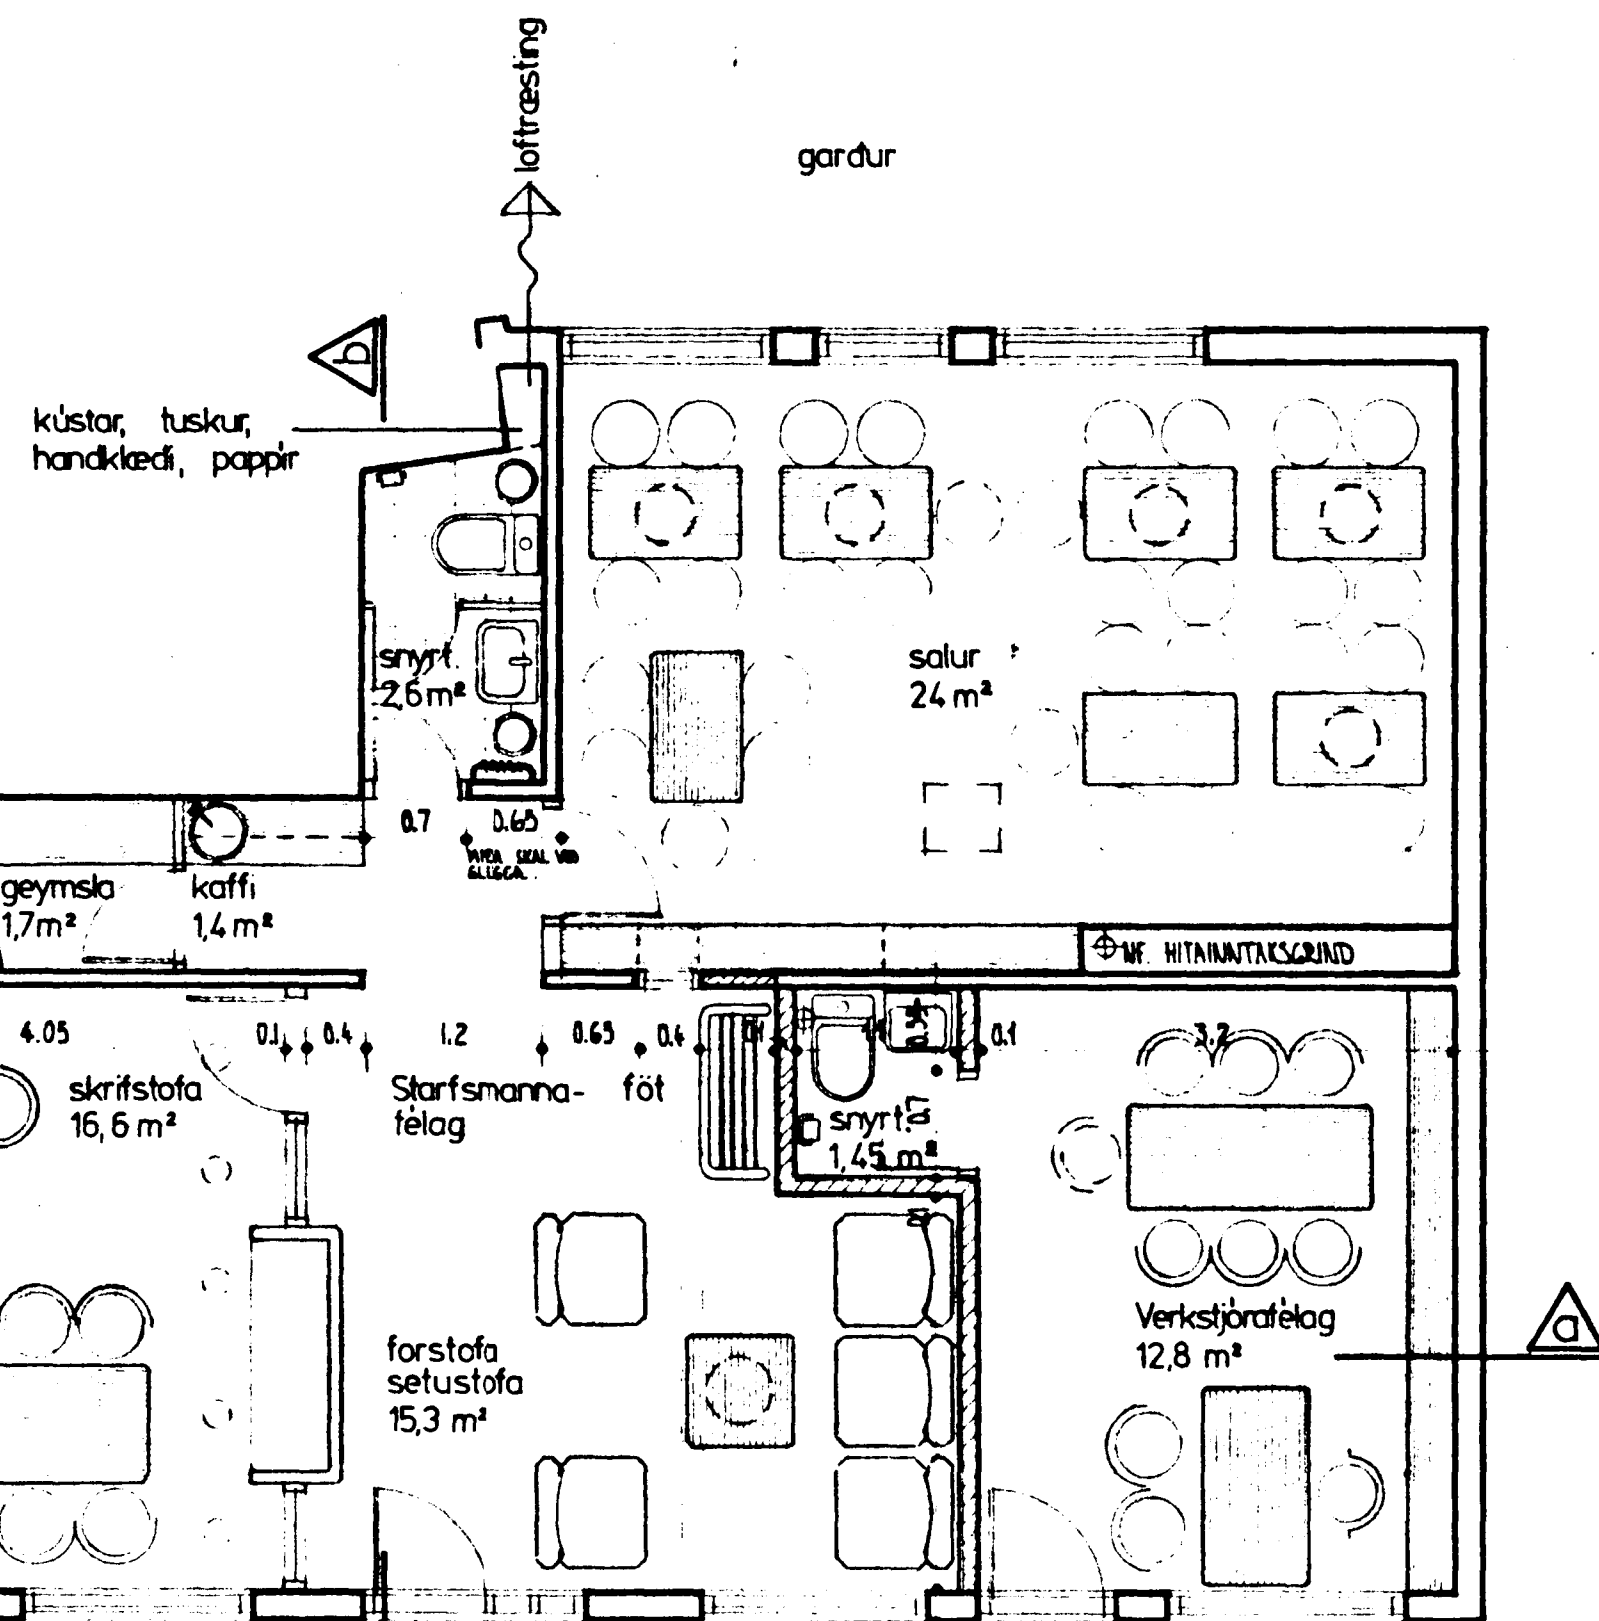

af skúlaskeiði

af garði

afstöðumynd m. 1:500

Samþykkt á fundi bygginga-
nefndar þ. 8/12 1982
BYGGINGAFULLTRÚÐIN
Í HAFNARFIRÐI
Þorvaldur

sneiðing b-b

sneiðing a-a

01 HELLISGATA 16 JARÐHÆÐ
STARFSMANNAFÉLAG
VERKSTJÓRAFÉLAG
HAFNARFJARÐARBEJAR.