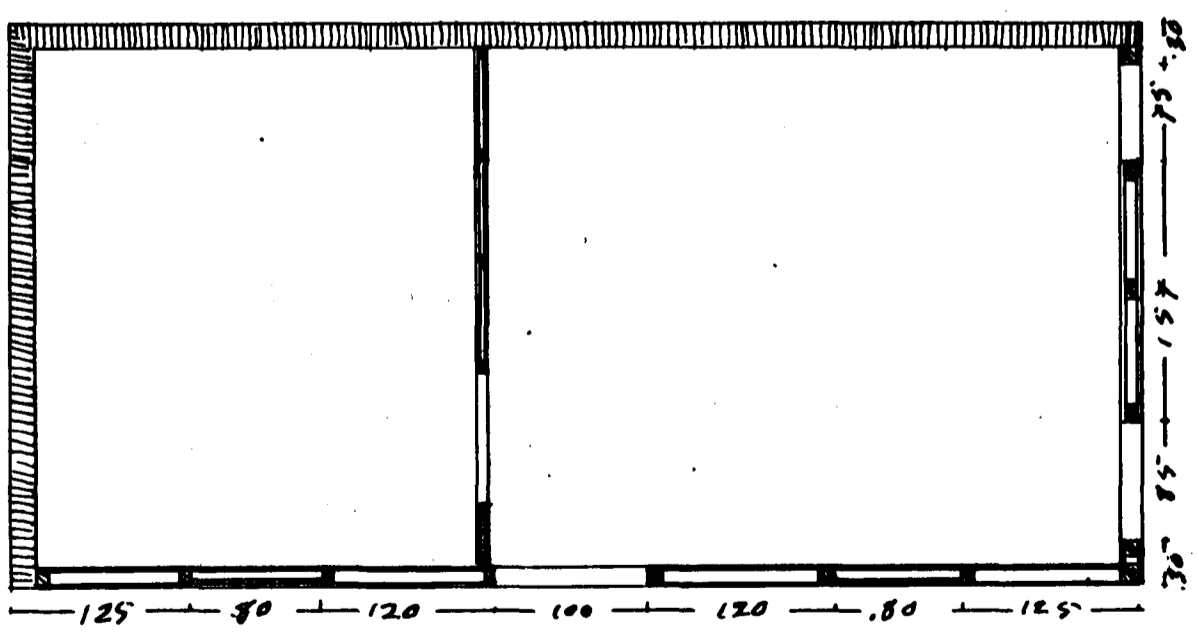

Seinslaugur Sigurjóns Jóhannssonar Hafnarfjarðar  
 Kirkegata 18

Þessi lengt er 1 plan af bygging  
 og er minni gleyptu hett er í fram-  
 hlið —  
 7/6 - 26  
 H. J.

Framhlið

Þverskurður

Flokkplán m. skv. 1:50

Flatur hennar a. lotum 1:100

i ma 1926  
 Jóns Þorhalla