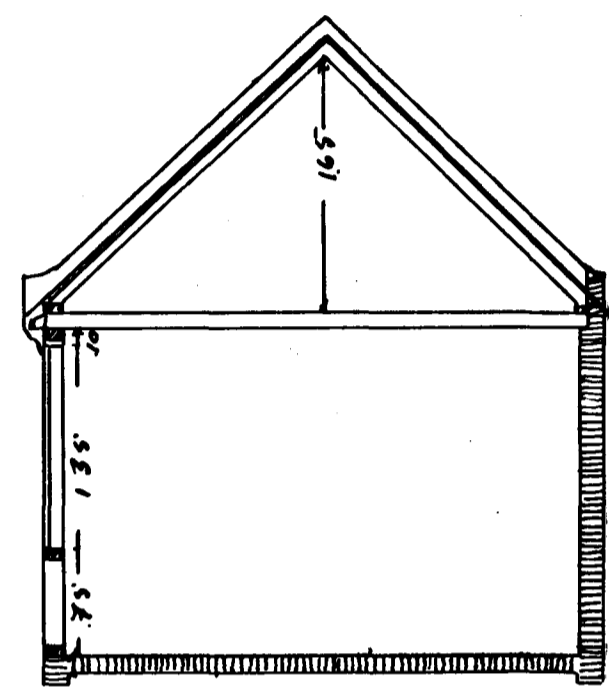

Seinslaugur Sigurjóns Jóhannssonar Hafnarfjarðar  
 Kirkegata 18

Þessi lengt er 1 plan af bygging  
 og er minni gleyptu hett er í fram-  
 hlið —  
 7/6 - 26  
 H. J.

Framhlið

Þverskurður

Flokkplán m. skv. 1:50

Flatur hennar a. lotum 1:100

i ma 1926  
 Jóns Þorhalla