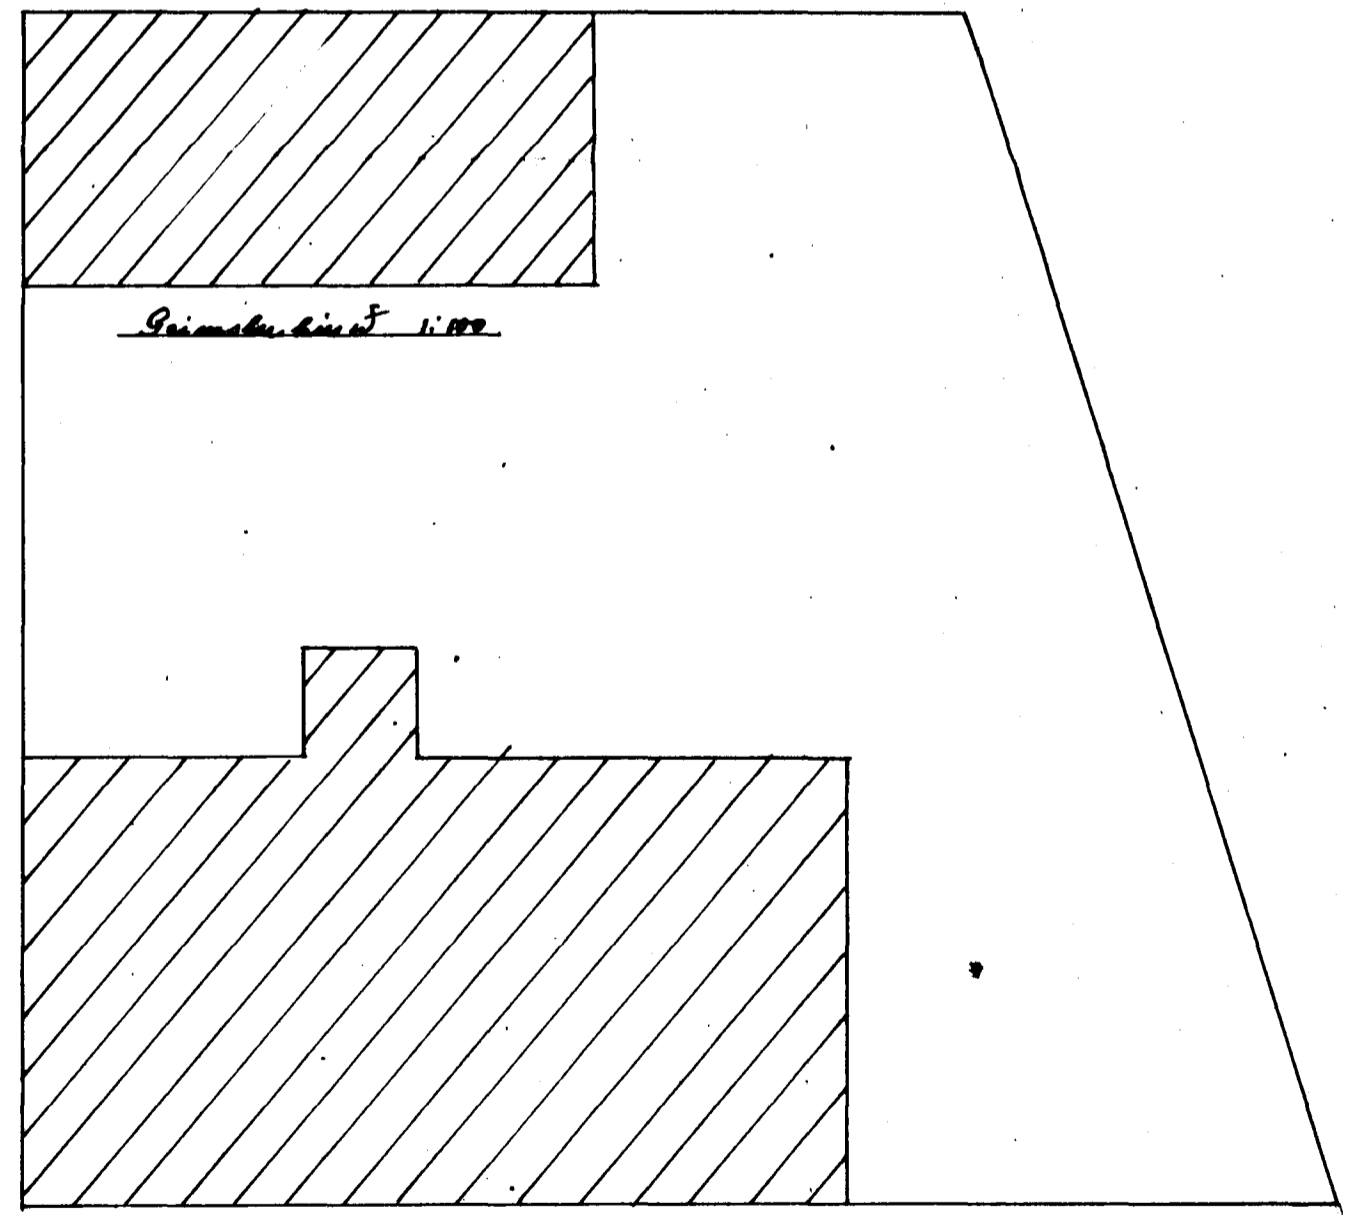

Seinslaugur Sigurjóns Jóhannssonar Hafnarfjarðar  
 Kirkegata 18

Þessi lengt er 1 plan af bygging  
 og er minni gleyptu hett er í fram-  
 hlið —  
 7/6 - 26  
 H. J.

Framhlið

Þverskurður

Flokkplán m. skv. 1:50

Flatur hennar a. lotum 1:100

i ma 1926  
 Jóns Þorhalla