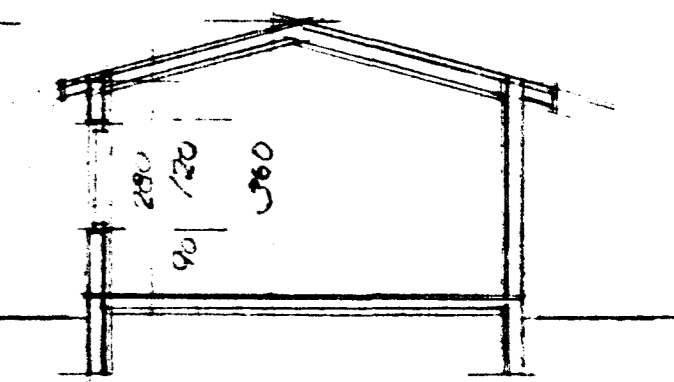

STÓFA VÍÐSÝNINGAR 17,4 M² OG
257 M² BR

SUDUR M. 1:100

SKYRINGAR:
VÍÐSÝNINGIN VEÐUR ÚR MATSTOVUN
2. STEYPTUM UNDRISTÖÐUM
ÞAK, GATNKETT A LIEÐRUNDUN HATT

SNID B-B M. 1:100

VESTUR M. 1:100

AUSTUR M. 1:100

SNID A-A M. 1:100