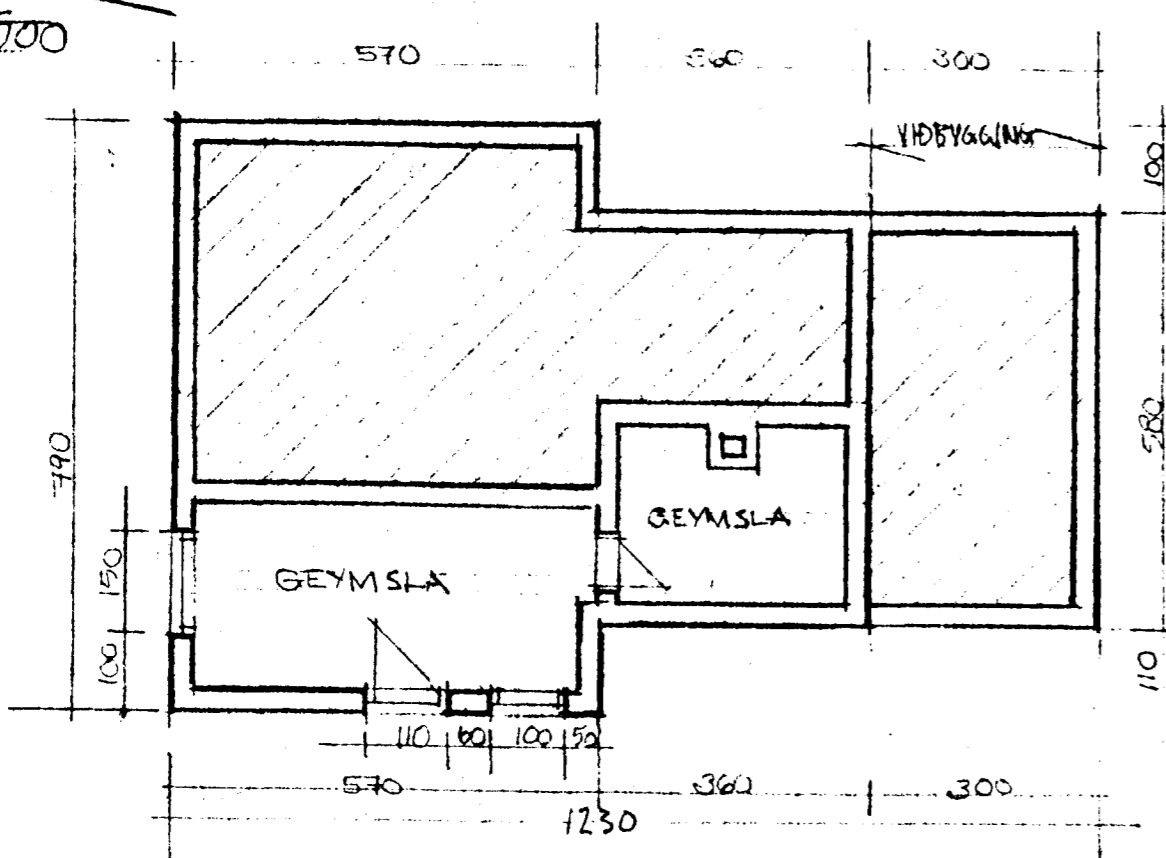

STÓFA VÍÐSÝNINGAR 17,4 M² OG
257 M² BR

SUDUR M. 1:100

SKYRINGAR:
VÍÐSÝNINGIN VEÐUR ÚR MATSTOVUN
2. STEYPTUM UNDRISTÖÐUM
ÞAK, GATNKETT A LIEÐRUNDUN HATT

SNID B-B M. 1:100

VESTUR M. 1:100

AUSTUR M. 1:100

SNID A-A M. 1:100