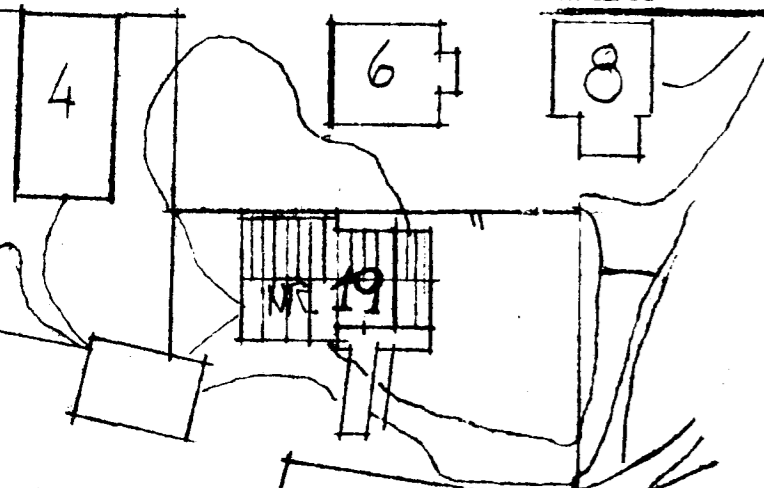

[Signature]

ÁSKILD:

VEGGUR AÐ BRUNNATÍE VERDI A-60.

Úr Gildi

SUD-VESTUR

BRUNNSTIGUR

ÆSTOÐUMYND M. 1:500

NORDUR

STÓFA VÍÐSÝNINGAR 17,4 M² OG
257 M² BR

SUDUR M. 1:100

SKYRINGAR:
VÍÐSÝNINGIN VEÐUR ÚR MATSTOVUN
2. STEYPTUM UNDRISTÖÐUM
ÞAK, GATNKETT A LIEÐRUNDUN HATT

SNID B-B M. 1:100

VESTUR M. 1:100

AUSTUR M. 1:100

SNID A-A M. 1:100