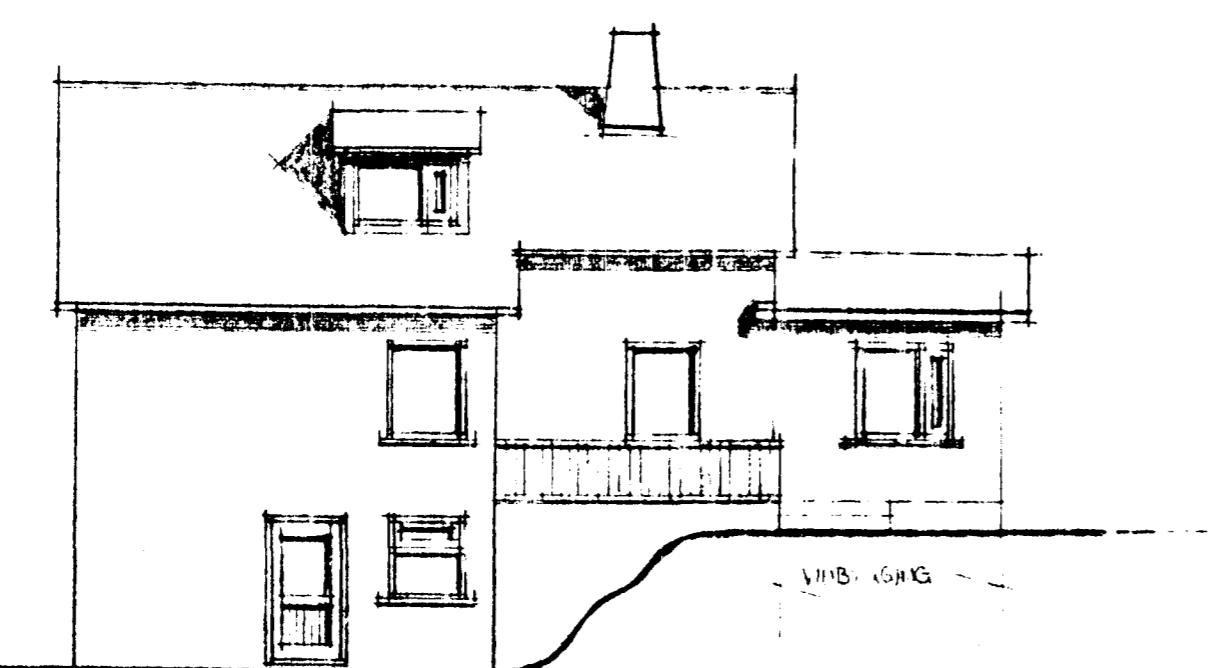

[Signature]

ÁSKILD:

VEGGUR AÐ BRUNNATÍE VERDI A-60.

Úr Gildi

SUD-VESTUR

BRUNNSTIGUR

ÆSTOÐUMYND M. 1:500

NORDUR

STÓFA VÍÐSÝNINGAR 17,4 M² OG
257 M² BR

SUDUR M. 1:100

SKYRINGAR:
VÍÐSÝNINGIN VEÐUR ÚR MATSTOVUN
2. STEYPTUM UNDRISTÖÐUM
ÞAK, GATNKETT A LIEÐRUNDUN HATT

SNID B-B M. 1:100

VESTUR M. 1:100

AUSTUR M. 1:100

SNID A-A M. 1:100