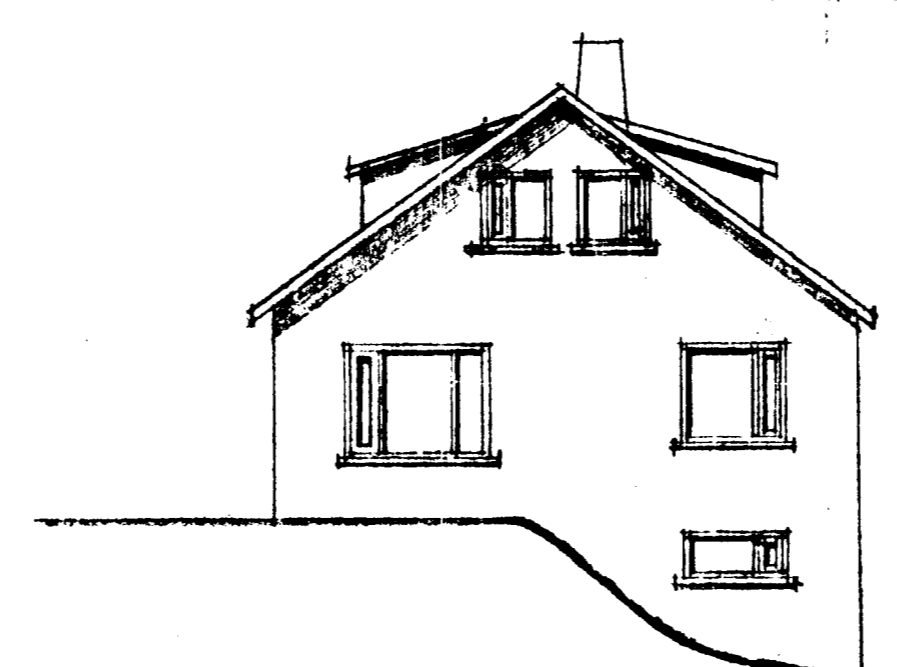

STÓFA VÍÐSÝNINGAR 17,4 M² OG
257 M² BR

SUDUR M. 1:100

SKYRINGAR:
VÍÐSÝNINGIN VEÐUR ÚR MATSTOVUN
2. STEYPTUM UNDRISTÖÐUM
ÞAK, GATNKETT A LIEÐRUNDUN HATT

SNID B-B M. 1:100

VESTUR M. 1:100

AUSTUR M. 1:100

SNID A-A M. 1:100