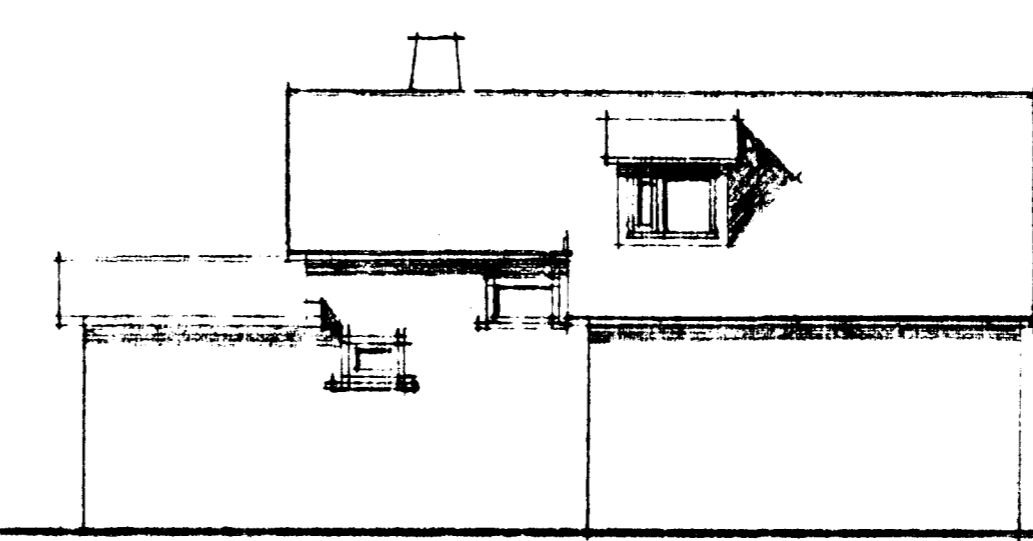

STÓFA VÍÐSÝNINGAR 17,4 M² OG
257 M² BR

SUDUR M. 1:100

SKYRINGAR:
VÍÐSÝNINGIN VEÐUR ÚR MATSTOVUN
2. STEYPTUM UNDRISTÖÐUM
ÞAK, GATNKETT A LIEÐRUNDUN HATT

SNID B-B M. 1:100

VESTUR M. 1:100

AUSTUR M. 1:100

SNID A-A M. 1:100