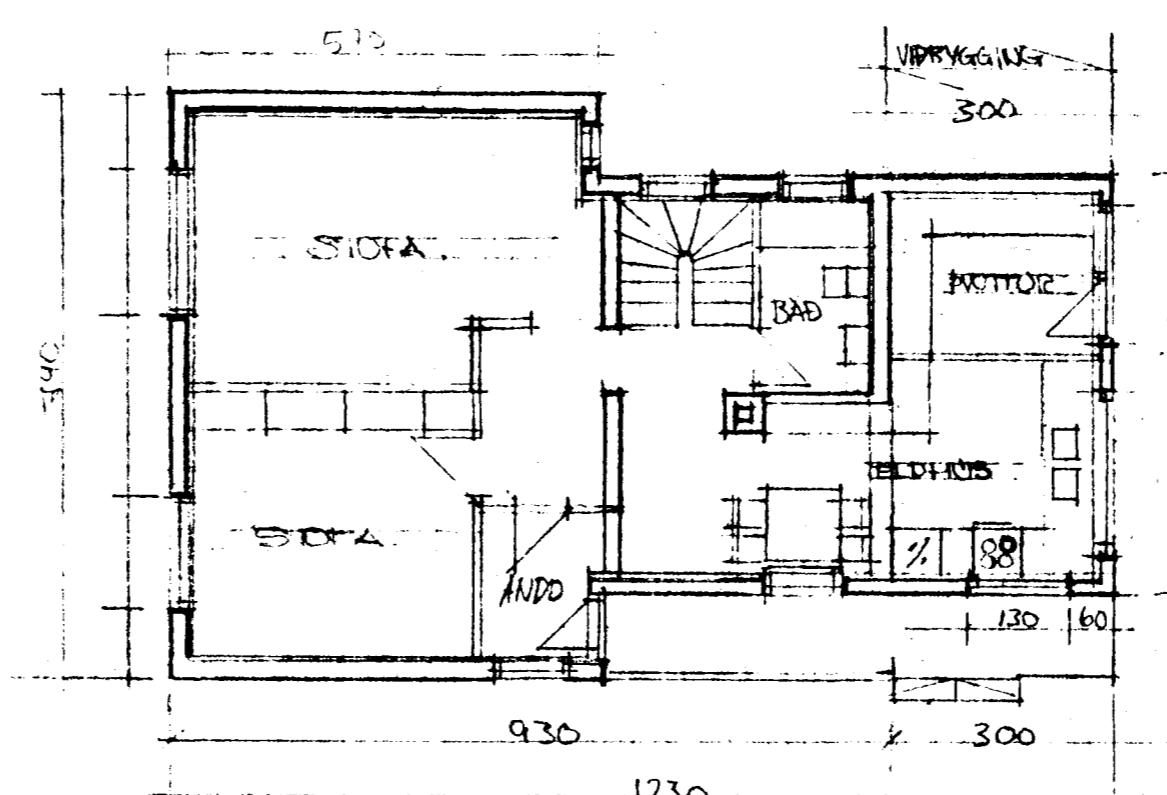

GRUNNMYND HÆÐAR M. 1:100