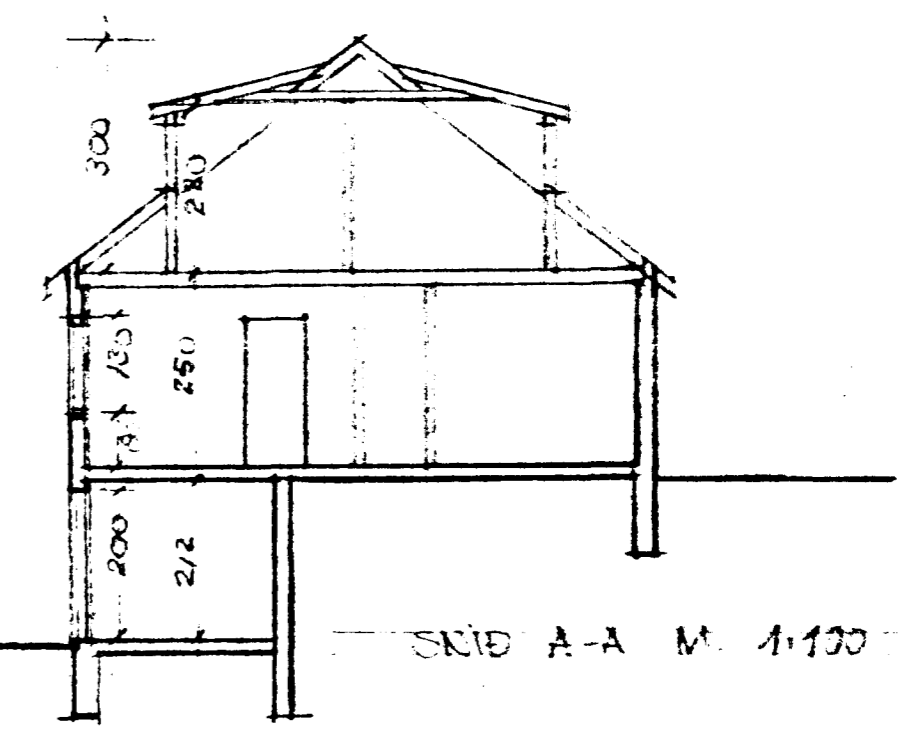

STÓFA VÍÐSÝNINGAR 17,4 M² OG
257 M² BR

SUDUR M. 1:100

SKYRINGAR:
VÍÐSÝNINGIN VEÐUR ÚR MATSTOVUN
2. STEYPTUM UNDRISTÖÐUM
ÞAK, GATNKETT A LIEÐRUNDUN HATT

SNID B-B M. 1:100

VESTUR M. 1:100

AUSTUR M. 1:100

SNID A-A M. 1:100