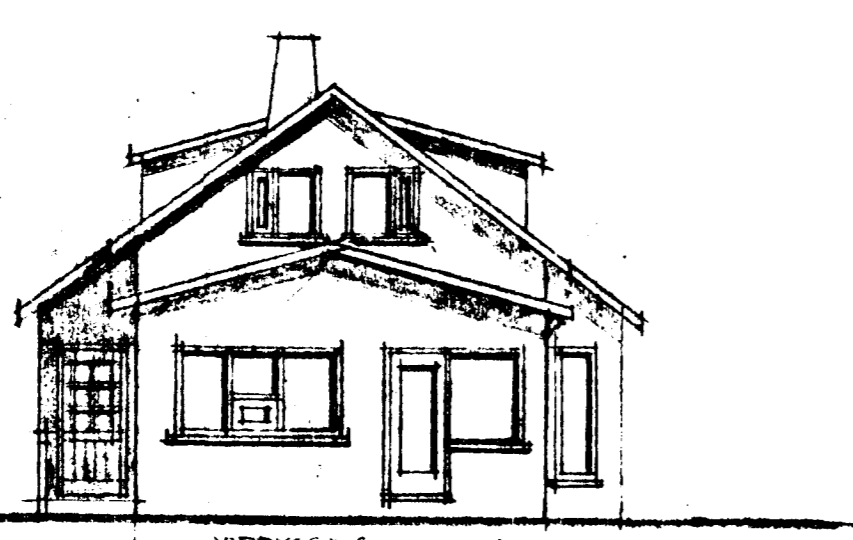

STÓFA VÍÐSÝNINGAR 17,4 M² OG
257 M² BR

SUDUR M. 1:100

SKYRINGAR:
VÍÐSÝNINGIN VEÐUR ÚR MATSTOVUN
2. STEYPTUM UNDRISTÖÐUM
ÞAK, GATNKETT A LIEÐRUNDUN HATT

SNID B-B M. 1:100

VESTUR M. 1:100

AUSTUR M. 1:100

SNID A-A M. 1:100