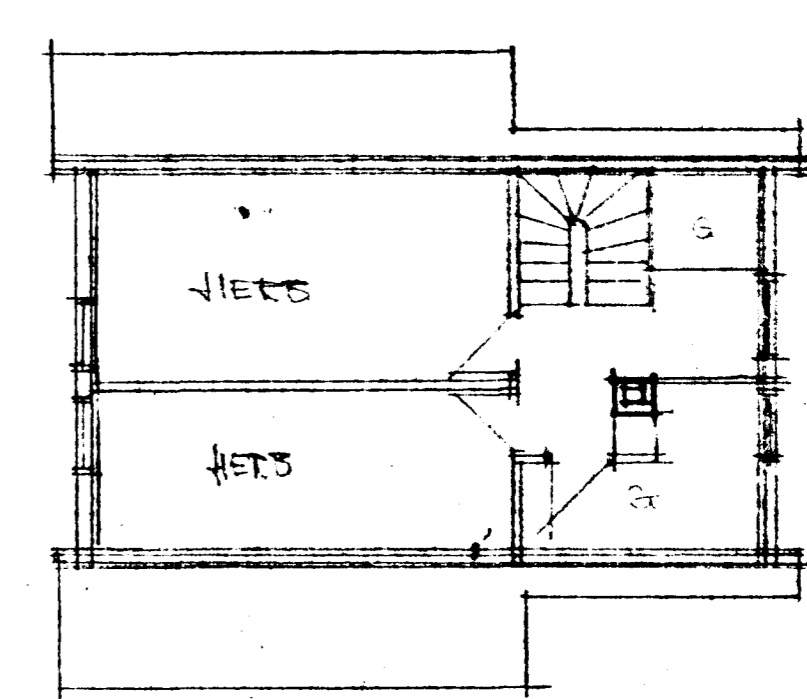

GRUNNMYND RÍSHÆÐAR M. 1:100

[Signature]