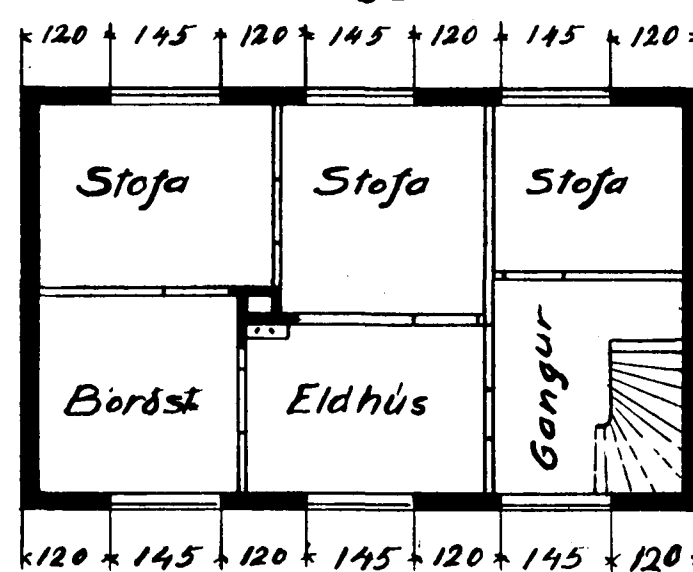

Viðbótarbygging við Hús Helga Hildibrandssonar Hafnarfirði

Mælikv. 1:100 *Kirkjuveg 31.*

Austurhlíð

Vesturhlíð

Skurður-a

I Bygð

II Bygð

Gamla húsið