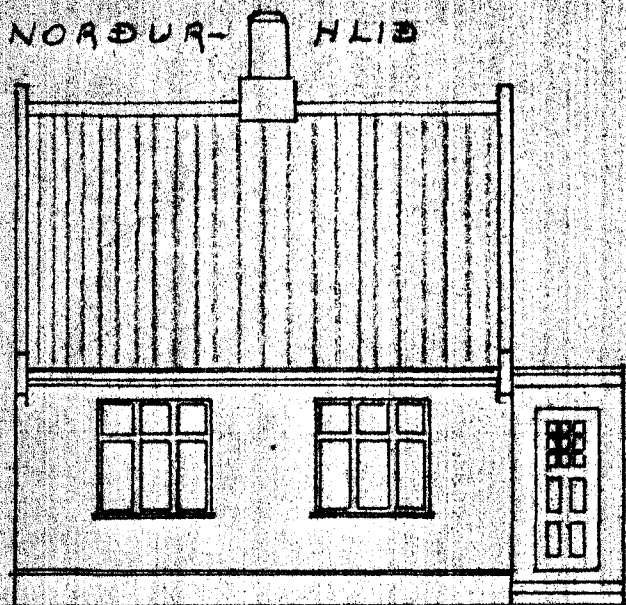

# HÚS GUDJÓNS JÓNSSONAR, KIRKJUVÉG 27 HAFNARFIRÐI

NOÐUR-HLIÐ

AUSTURG

SKURÐURAA

1. BYGD

110 + 150 + 140 + 150 + 110 = 660

2. BYGD

KVARDI 1100  
Hafnarfirði 27.11.24  
Gudmunda Jónsdóttir

LOÐIN

19m

KIRKJUVÉG 27