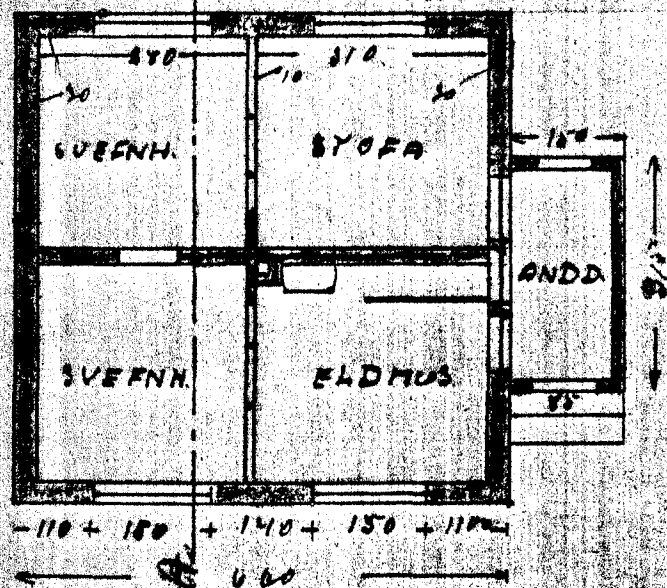

# HÚS GUDJÓNS JÓNSSONAR, KIRKJUVÉG 27 HAFNARFIRÐI

NOÐUR-HLIÐ

AUSTURG

SKURÐURAA

1. BYGD

110 + 150 + 140 + 150 + 110 = 660

2. BYGD

KVARDI 1100  
Hafnarfirði 27.11.24  
Gudmunda Jónsdóttir

LOÐIN

19m

KIRKJUVÉG 27