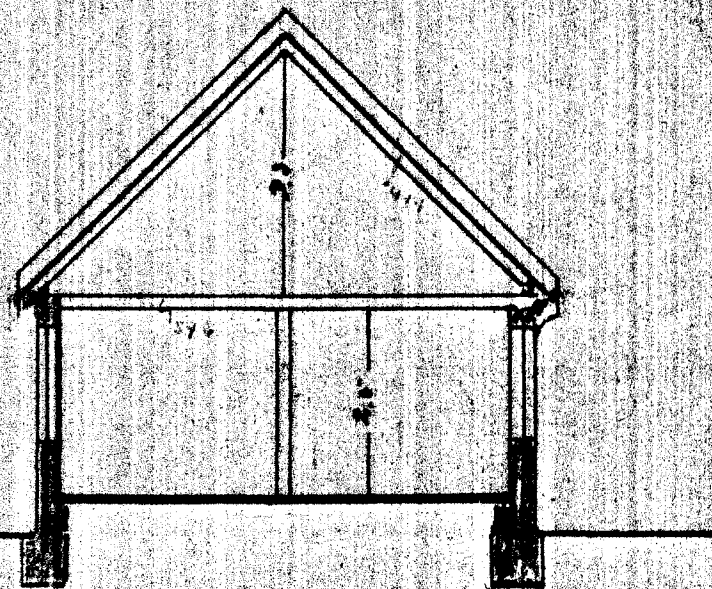

# HÚS GUDJÓNS JÓNSSONAR, KIRKJUVÉG 27 HAFNARFIRÐI

NOÐUR-HLIÐ

AUSTURG

SKURÐURAA

1. BYGD

110 + 150 + 140 + 150 + 110 = 660

2. BYGD

KVARDI 1100  
Hafnarfirði 27.11.24  
Gudmunda Jónsdóttir

LOÐIN

19m

KIRKJUVÉG 27