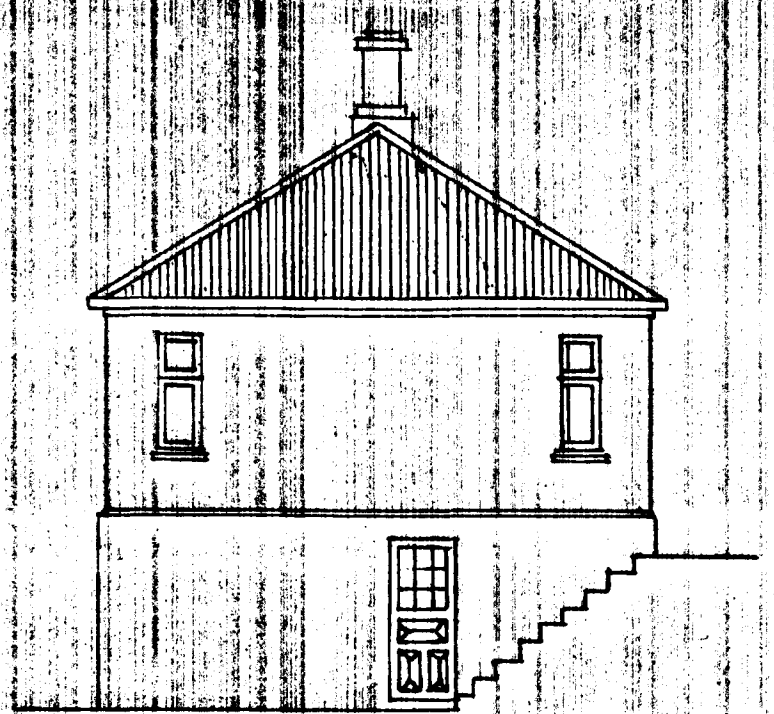

Hús Finnboga Jónssonar við Hellisgötu 3 Hafnarfirði

Götuhlíð

Skurður

Súrgafi

Bygg

Kjallari

Hafnarfirði 5/8 1930
 Öskur G. Stefánsson