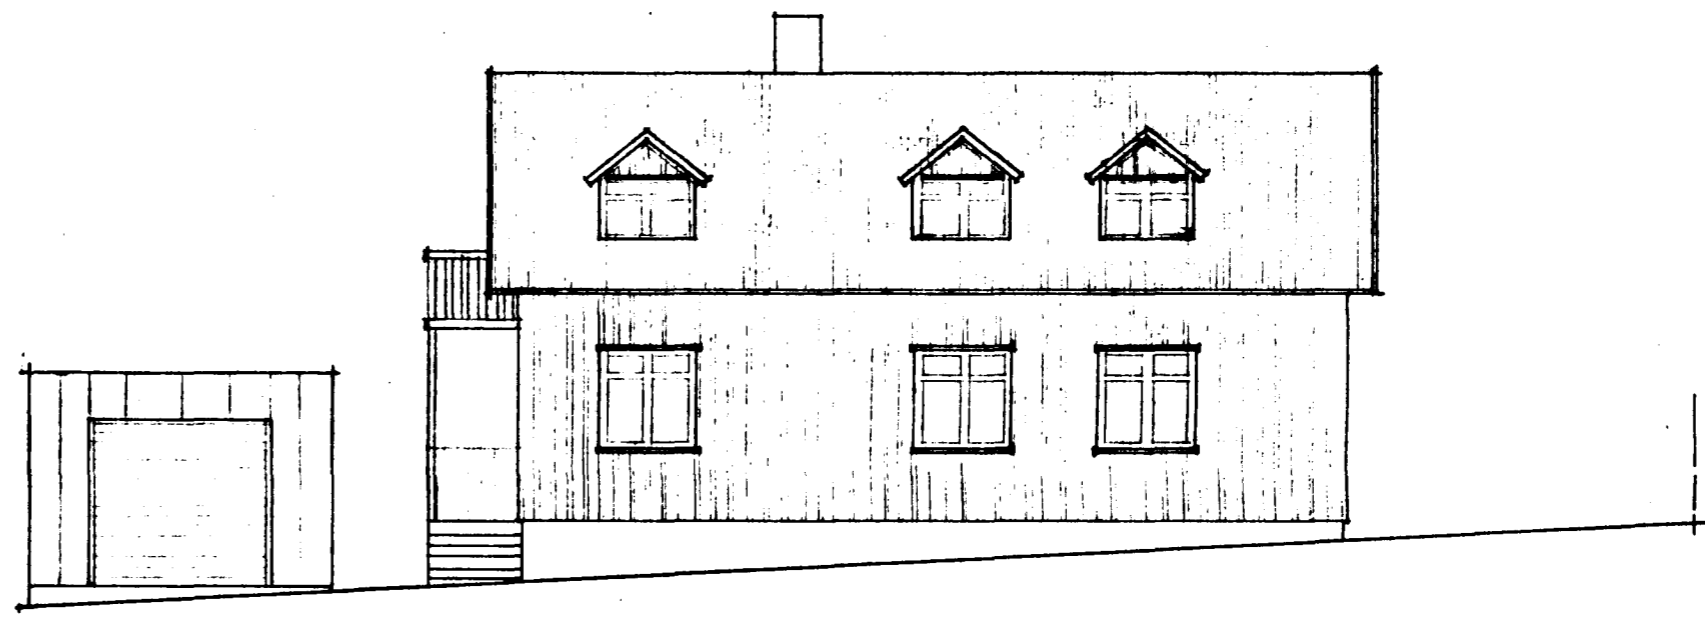

Sambykkt á fundi bygginga-  
nefndar þ. 23/7 1986  
BYGGINGAFULLTRÚAN  
Í HAFNARFIRDI

*Einar Matthíasson*

Úr Gildi

NORÐUR

SUÐUR

SNEIÐING B-B

SNEIÐING A-A

GAFL Í AUSTUR

AFSTÖÐUMYND 1:500

HELLISGATA 26. HAFNARF.  
BREYTING OG STÆKKUN Á STRANDGÖTU 35B  
GRUNNMYNDIR, ÚTLIT, SNEIÐING, AFSTÖÐUMYND. M.kv. 1:100&1:500  
EINAR MATTHÍASSON BYGGINGARFRÆÐINGUR B.F.Í. 23.10.'82

*Einar Matthíasson B.F.Í.*