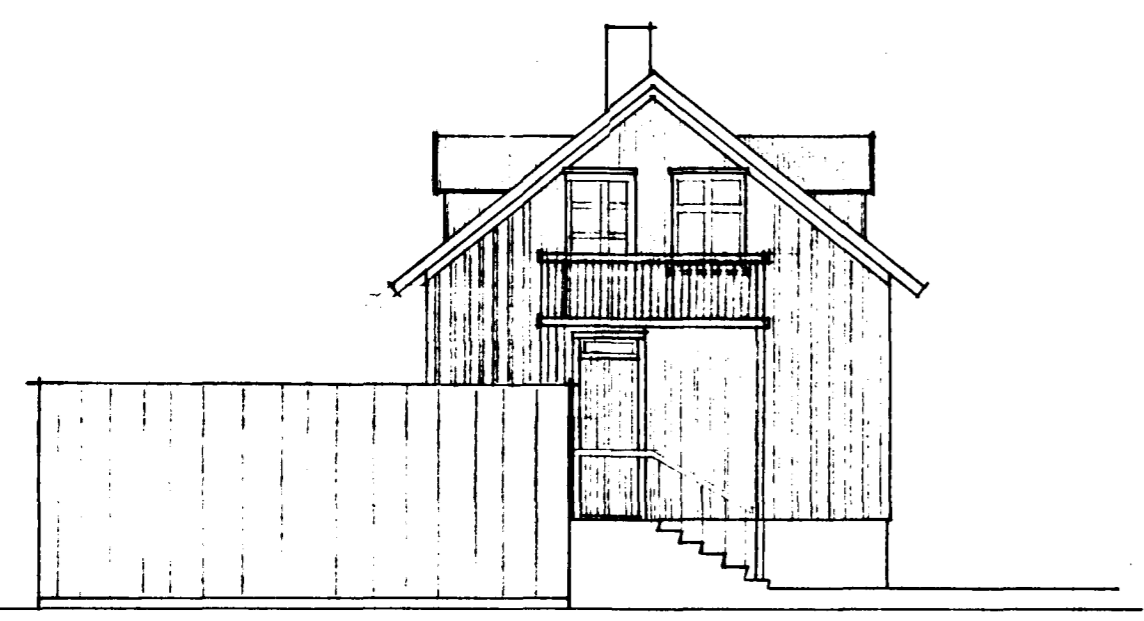

GRUNNMYND 1. HÆÐ

VESTUR