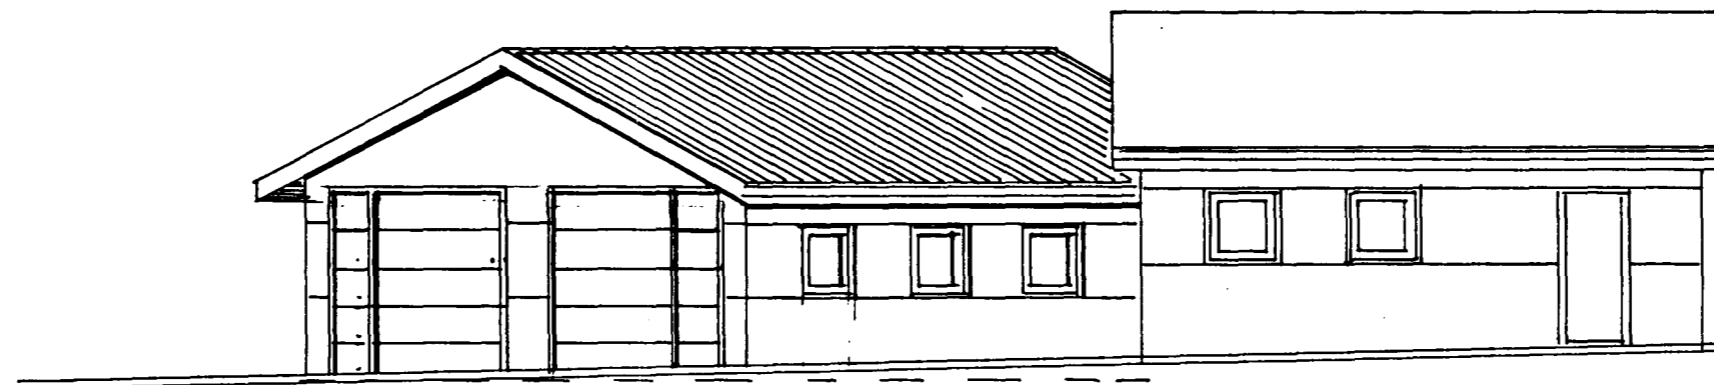

Úr Gildi

JAKOB E. LÍNDAL ARKITEKT FAÍ
HS: 91-641100 · Kt: 050957 - 3229
HAMRABORG 7 · 200 KÓPAVOGI · S: 91-45244

Jakob Lindal

BYGGT Á TEIKNINGU
SIGURDAR ÞORVARDARSONAR
DAGS APRIL 1987
ÚTLIT BREYTT OG
SORPGEYMSLA BÆTIST VIÐ.

HELLISGATA 35 B, HAFNARFIRÐI

BILSKUR OG SORPGEYMSLA
03-04-92

1:100, 1:200

01