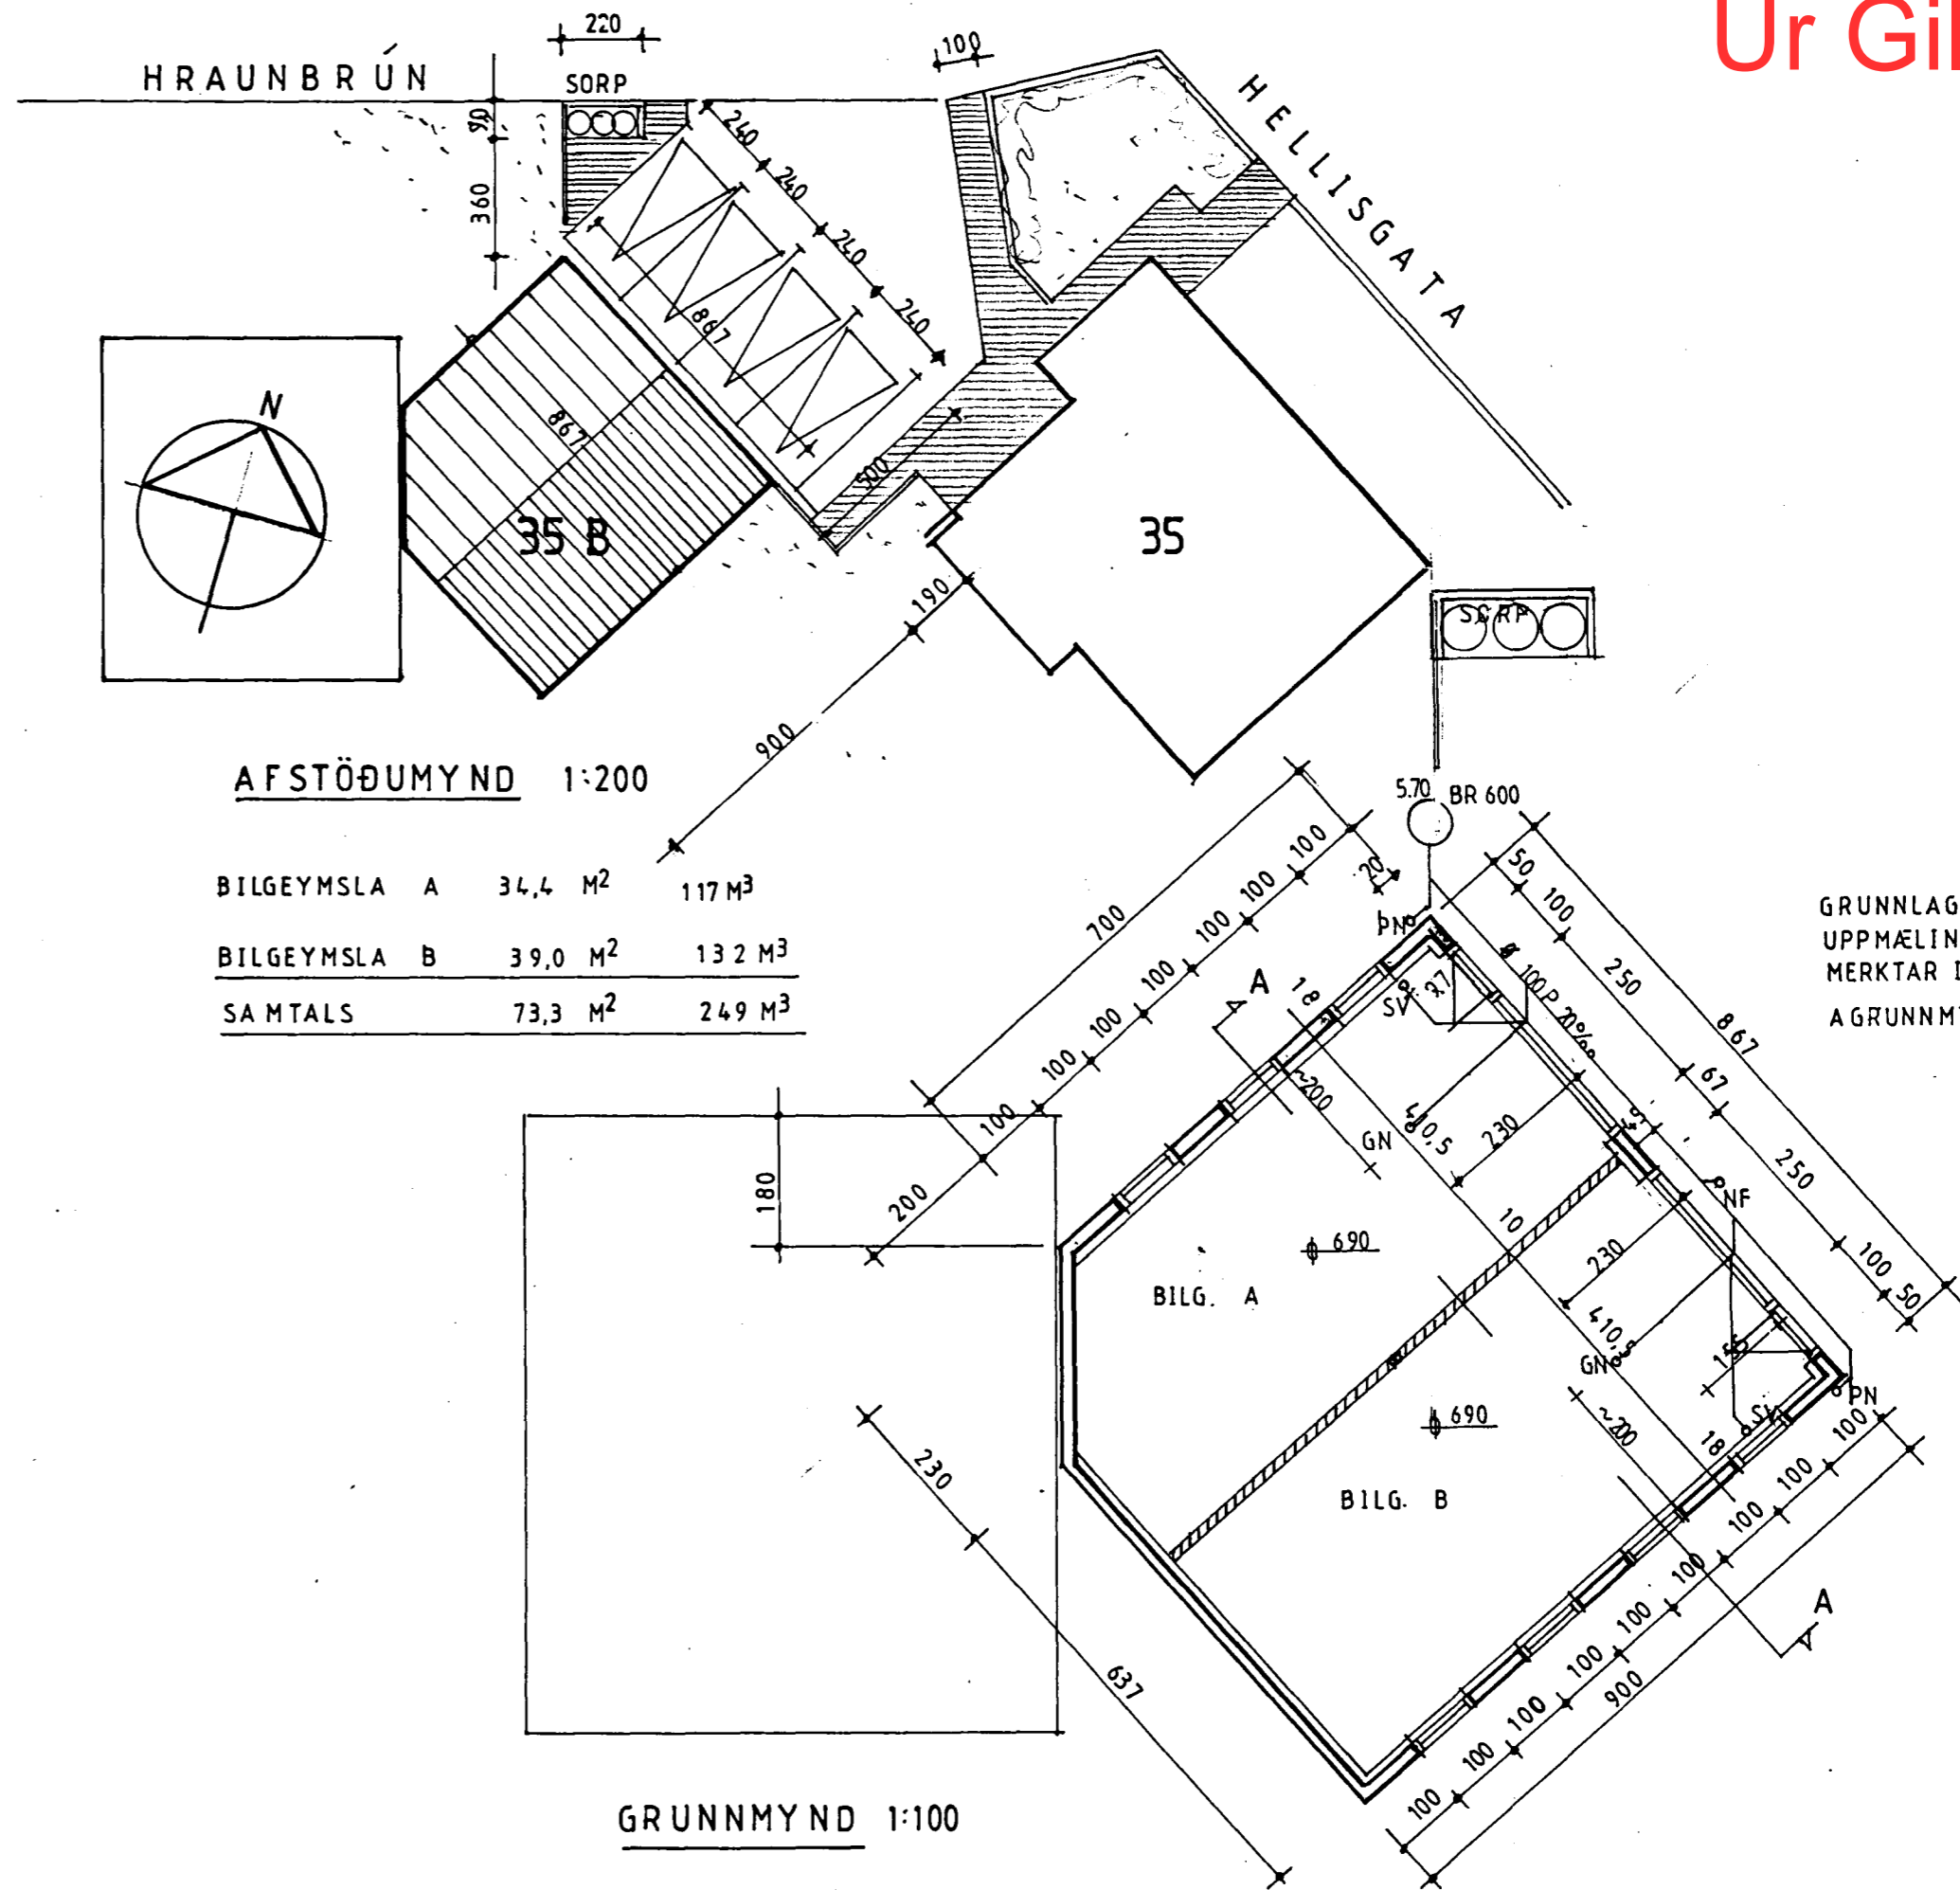

NORÐAUSTURHLIÐ 1:100

NORÐVESTURHLIÐ 1:100

SUÐAUSTURHLIÐ 1:100

SKURÐMYND A-A 1:100

Úr Gildi

JAKOB E. LÍNDAL ARKITEKT FAÍ
 HS: 91-641100 · Kt: 050957 - 3229
 HAMRABORG 7 · 200 KÓPAVOGI · S: 91-45244

Jakob Lindal

BYGGT Á TEIKNINGU
 SIGURDAR ÞORVARDARSONAR
 DAGS APRIL 1987
 ÚTLIT BREYTT OG
 SORPGEYMSLA BÆTIST VIÐ.

HELLISGATA 35 B, HAFNARFIRÐI

BILSKUR OG SORPGEYMSLA
 03-04-92

1:100, 1:200

01