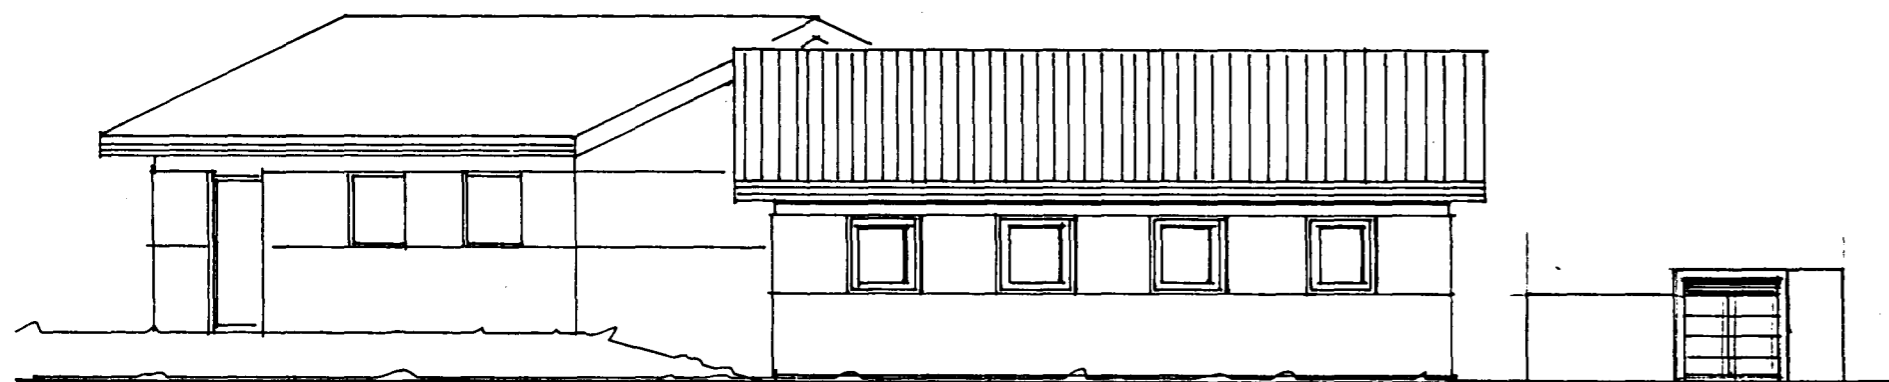

SUÐAUSTURHLIÐ 1:100