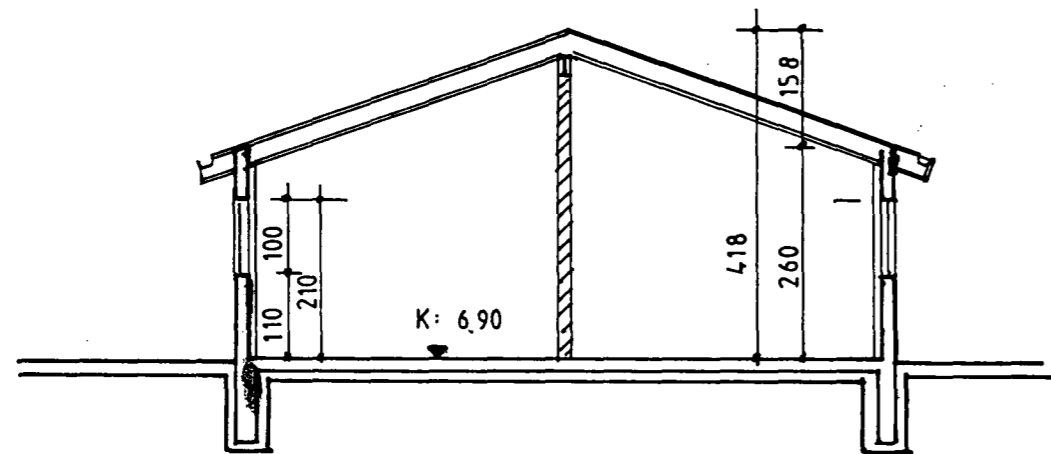

NORÐAUSTURHLIÐ 1:100

NORÐVESTURHLIÐ 1:100

SUÐAUSTURHLIÐ 1:100

SKURÐMYND A-A 1:100

Úr Gildi

JAKOB E. LÍNDAL ARKITEKT FAÍ
 HS: 91-641100 · Kt: 050957 - 3229
 HAMRABORG 7 · 200 KÓPAVOGI · S: 91-45244

Jakob Lindal

BYGGT Á TEIKNINGU
 SIGURDAR ÞORVARDARSONAR
 DAGS APRIL 1987
 ÚTLIT BREYTT OG
 SORPGEYMSLA BÆTIST VIÐ.

HELLISGATA 35 B, HAFNARFIRÐI

BILSKUR OG SORPGEYMSLA
 03-04-92

1:100, 1:200

01