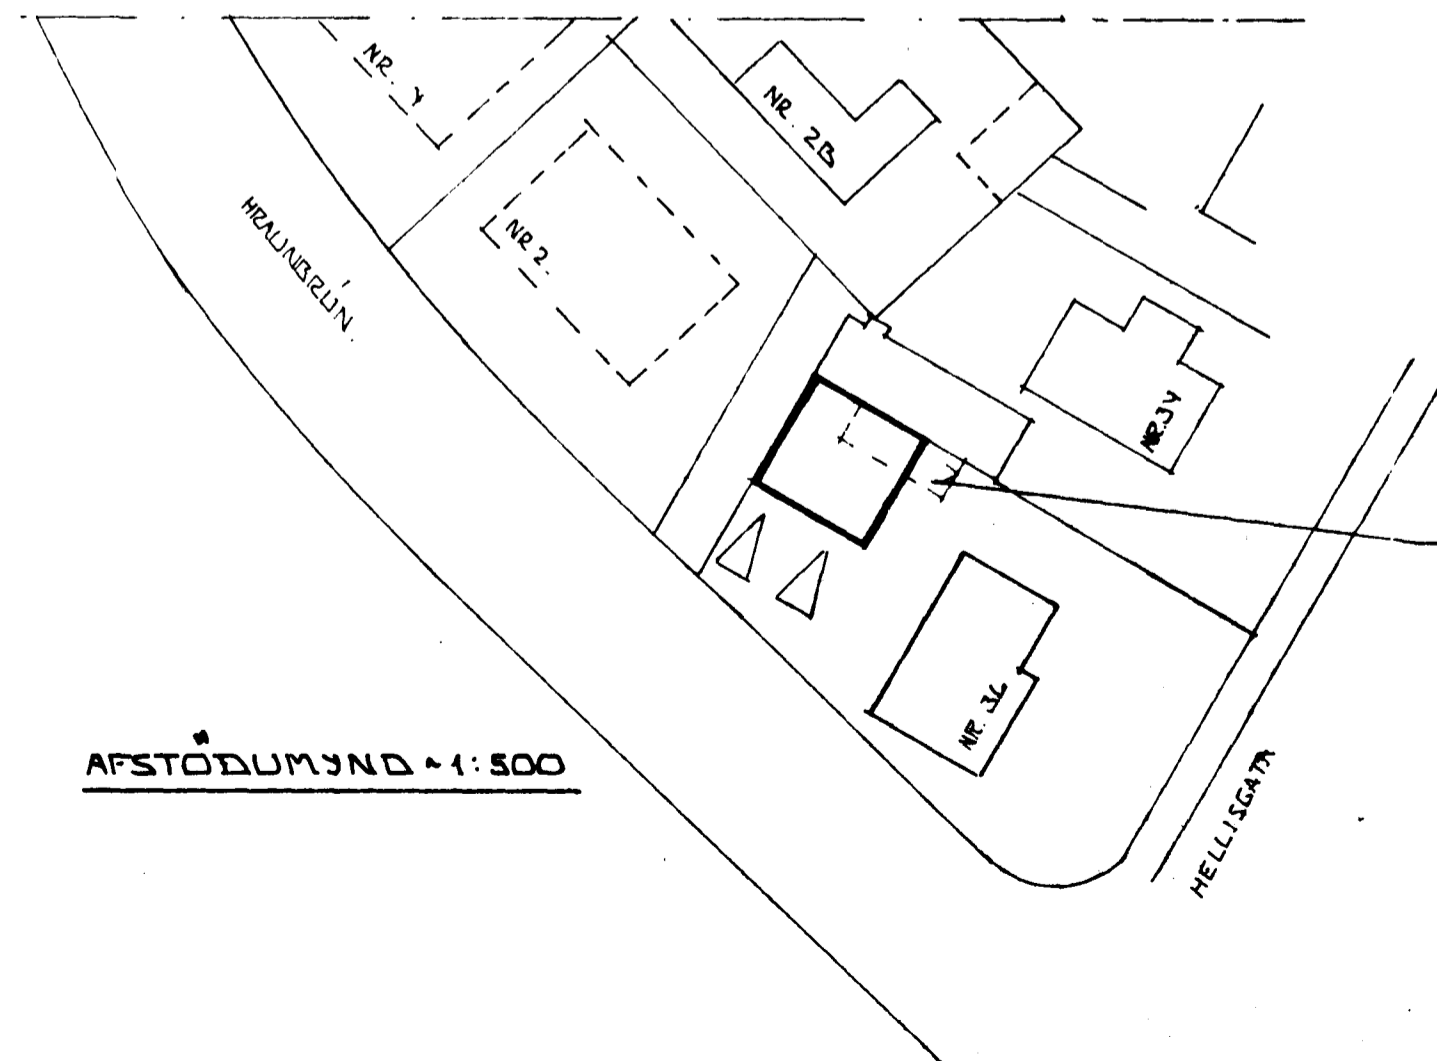

GRUNNMÝND ~ 1:100

VESTUR

SUDUR

AUSTUR

NORÐUR

AFSTÖÐUMÝND ~ 1:500

SKILYRÐI FYR BÝGGINGU
BILGÆMISLU, FJÁRLÆING
ELÐRI SKULES.

STÆÐIR 577m² BR 156.0m³ BR