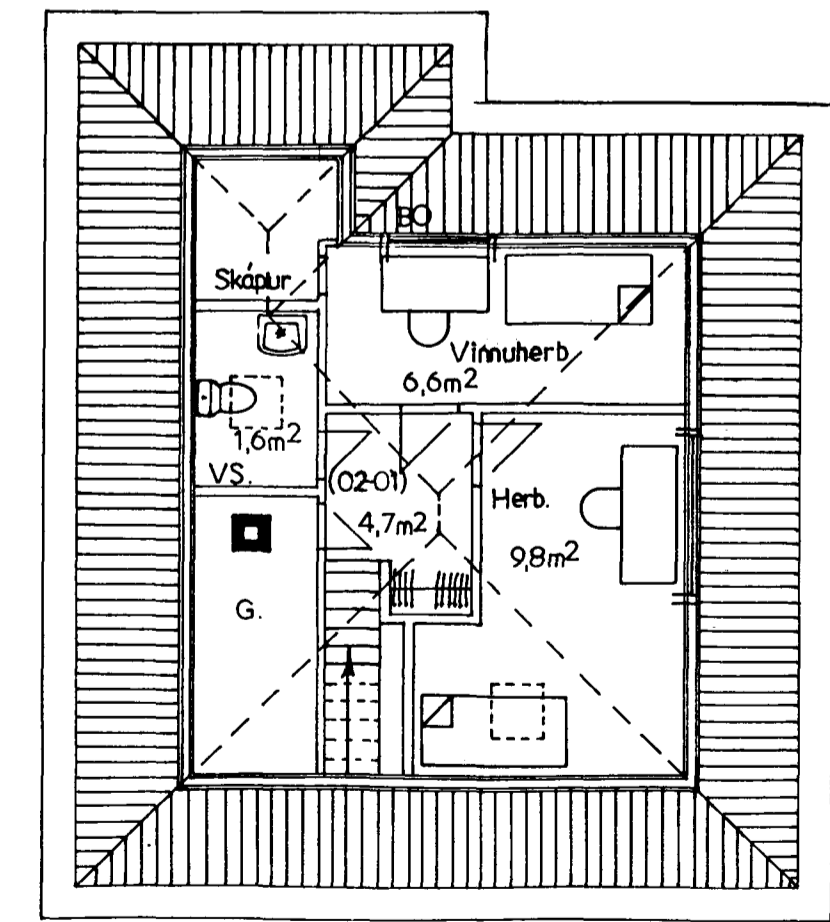

Samþykkt á fundi bygginga-
nefndar þ. 16.8.1995
BYGGINGAFULLTRÚINN
Í HAFNARFIRÐI

Nordvestur

Nordáustur

Súðaustur

Súðvestur

Sníð A A

I. Hæð

II. Hæð

Rishæð

BREYTING Á YTRA-OG INNRA
SKÍPULAGI.

HELLISGATA 29.

ÚTLIT	1:100
GRUNNMYNDIR	1:100
SNÍÐ A-A	1:100
AFSTÖÐUMYND	1:500

HAFNARFIRÐI Í AGÚST 1995.

[Handwritten signature]