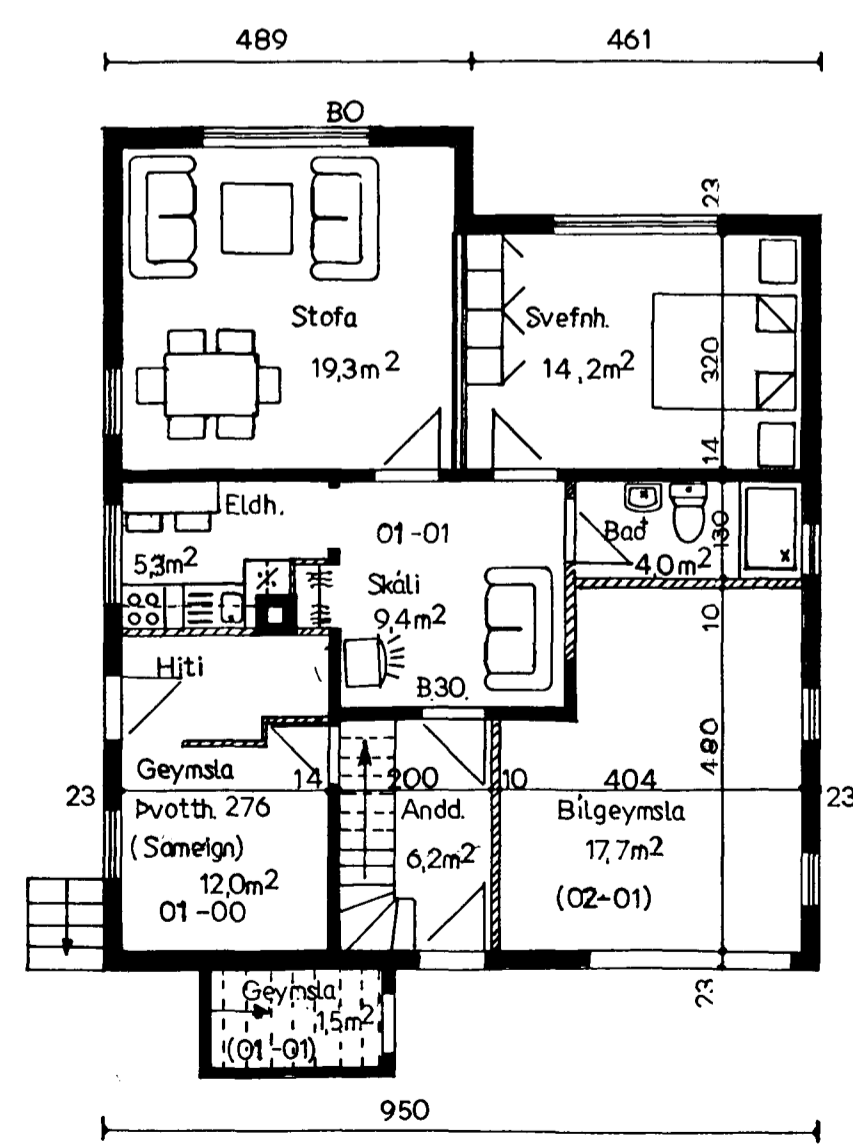

Samþykkt á fundi bygginga-
nefndar þ. 16.8.1995
BYGGINGAFULLTRÚINN
Í HAFNARFIRÐI

Nordvestur

Nordáustur

Súðaustur

Súðvestur

Sníð A A

I. Hæð

II. Hæð

Rishæð

BREYTING Á YTRA-OG INNRA
SKÍPULAGI.

HELLISGATA 29.

ÚTLIT	1:100
GRUNNMYNDIR	1:100
SNÍÐ A-A	1:100
AFSTÖÐUMYND	1:500

HAFNARFIRÐI Í AGÚST 1995.

[Handwritten signature]