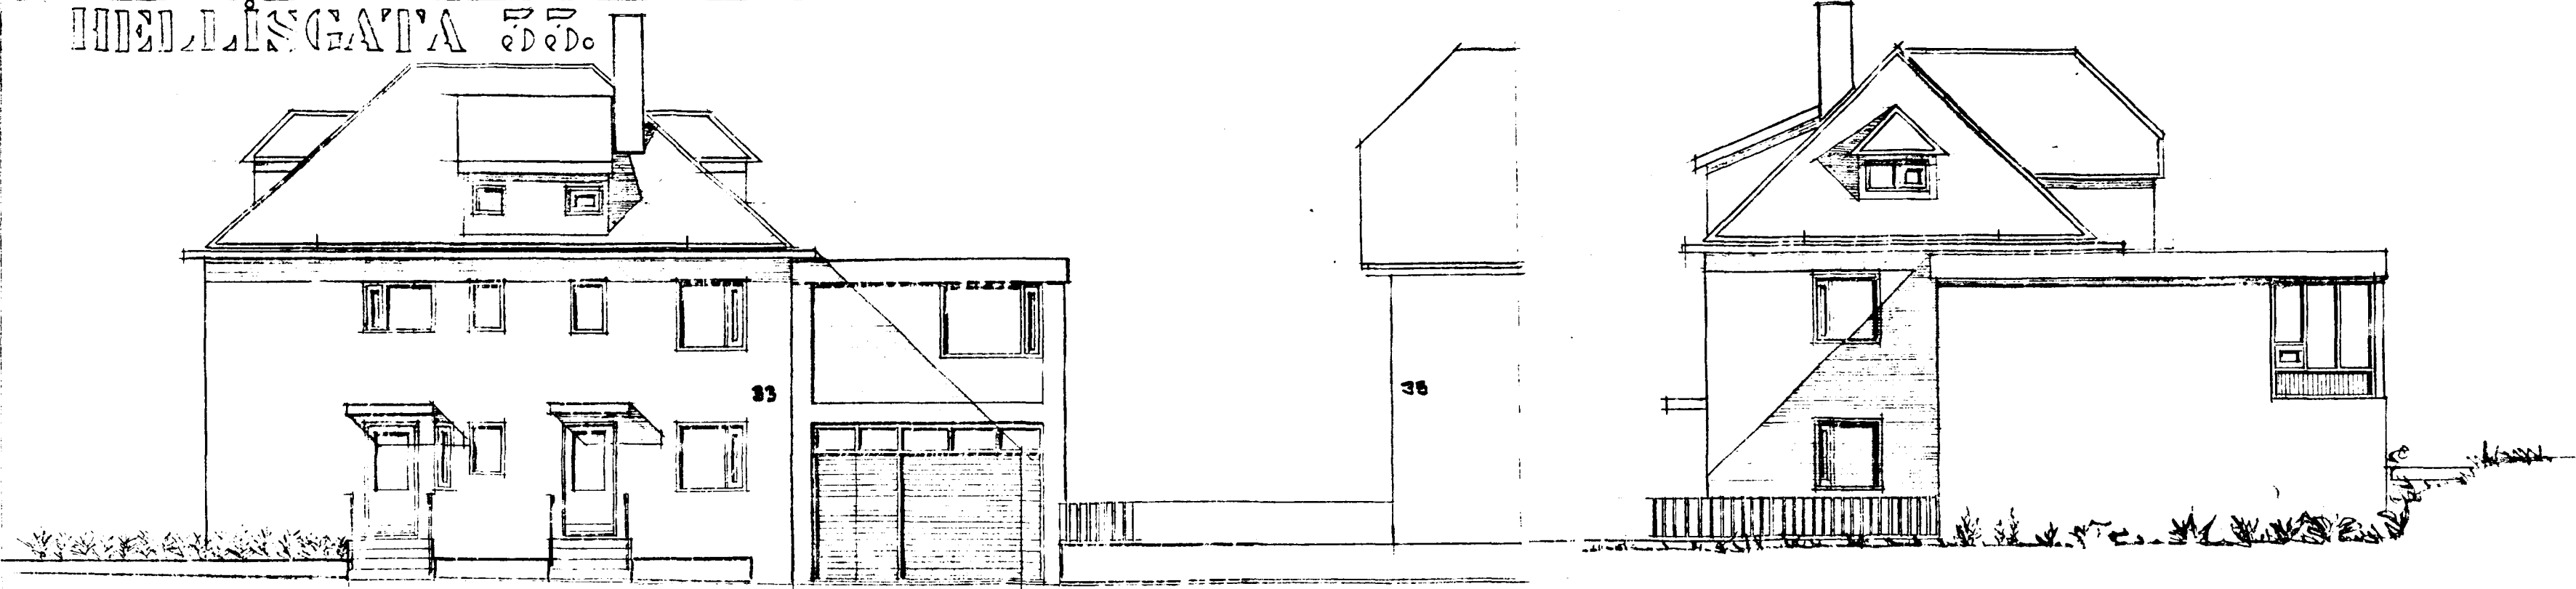

HELLISGATA 33

NORÐAUSTUR

2 HÆÐ

1 HÆÐ

NORÐVESTUR

SUÐAUSTUR

SUÐVESTUR

LANSNÍÐ I NÖRÐRUGA M 1:100

STÆÐ-VIÐBYGGIÐAR
 I HÆÐ 40,5 m² 129,6 m³
 II HÆÐ 30,1 m² 78,4 m³
 + VESTRARGARÐUR
 = 10,4 m²