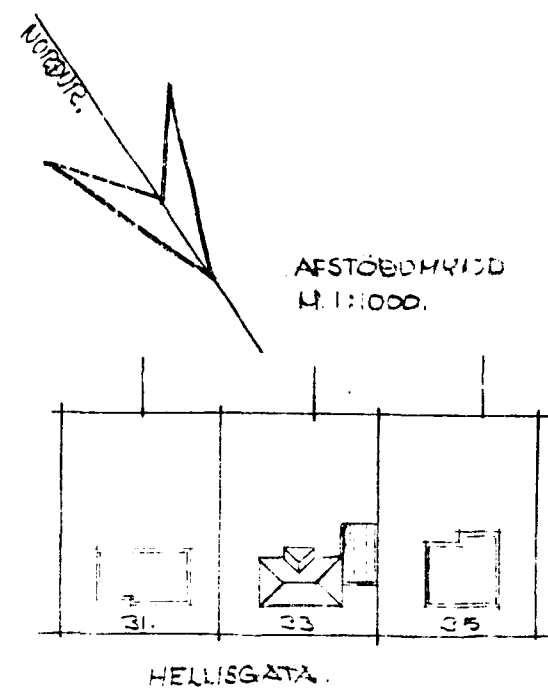

HELLISGATA 33

NORÐAUSTUR

2 HÆÐ

1 HÆÐ

NORÐVESTUR

SUÐAUSTUR

SUÐVESTUR

LANSNÍÐ I NÖRÐRUGA M 1:100

STÆÐ-VIÐBYGGIÐAR
 I HÆÐ 40,5 m² 129,6 m³
 II HÆÐ 30,1 m² 78,4 m³
 + VESTRARGARÐUR
 = 10,4 m²