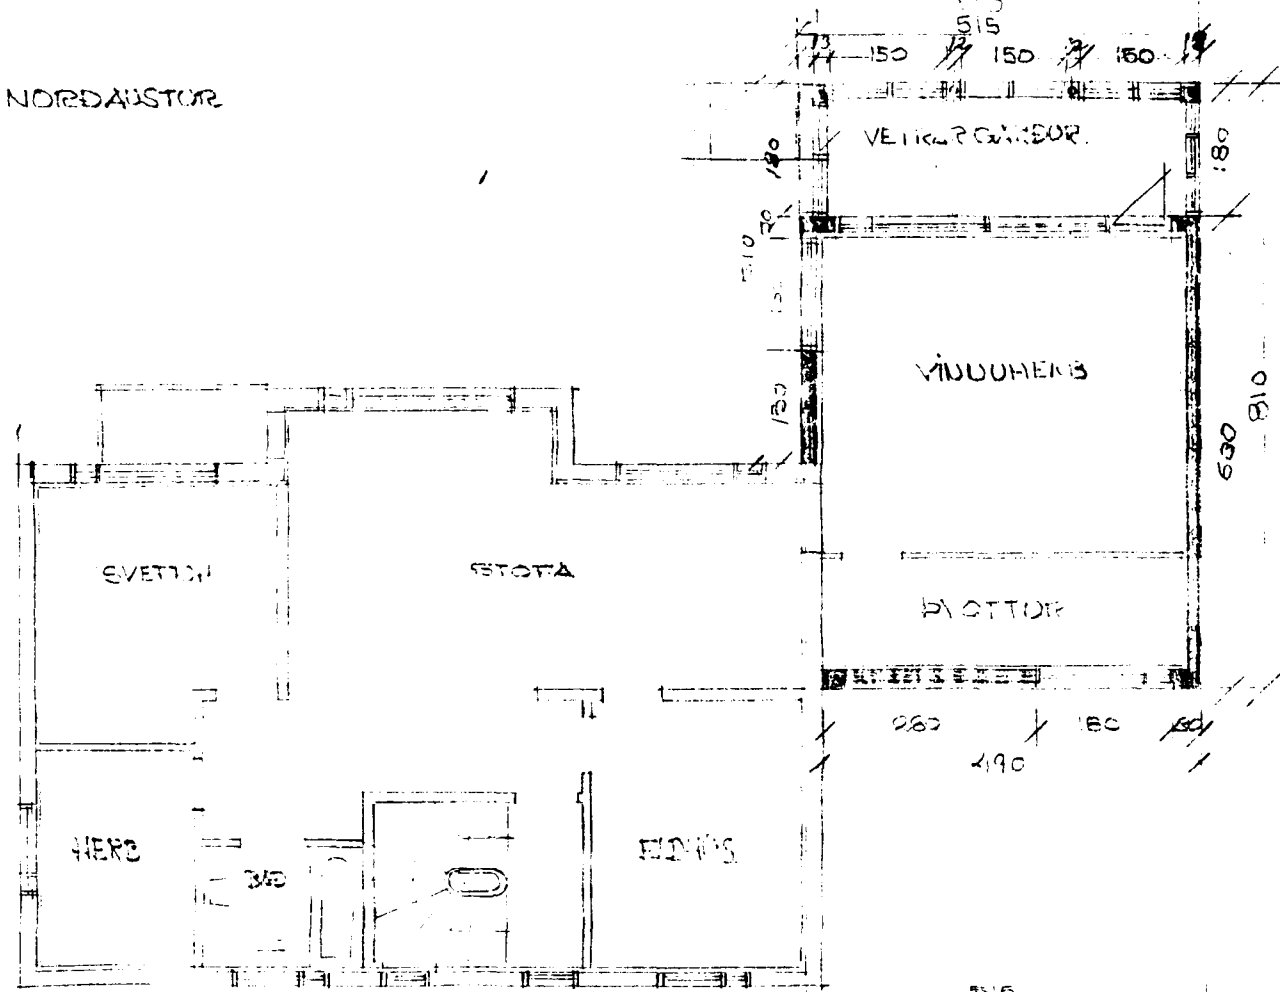

NORÐAUSTUR

2 HÆÐ