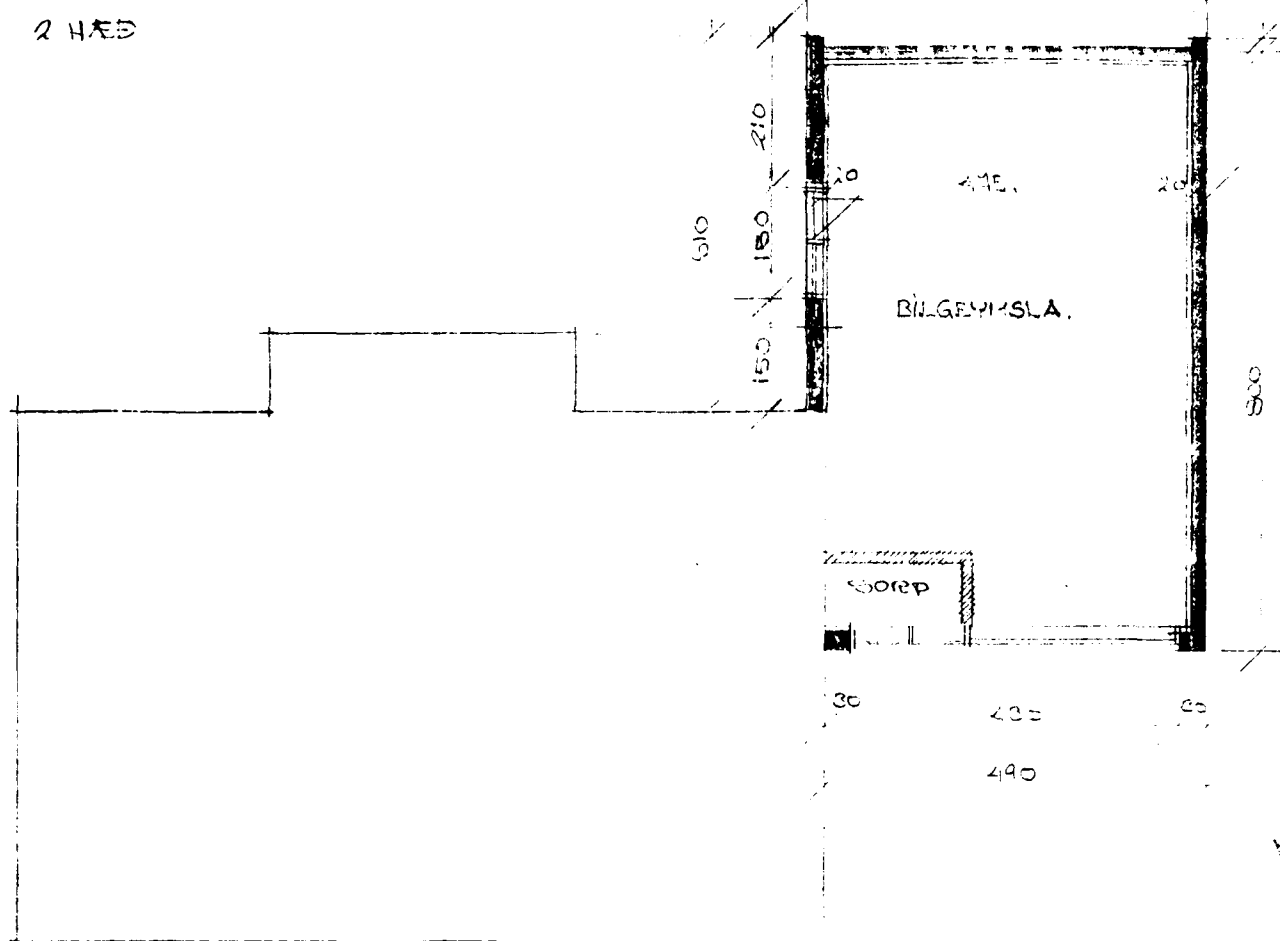

1 HÆÐ

NORÐVESTUR