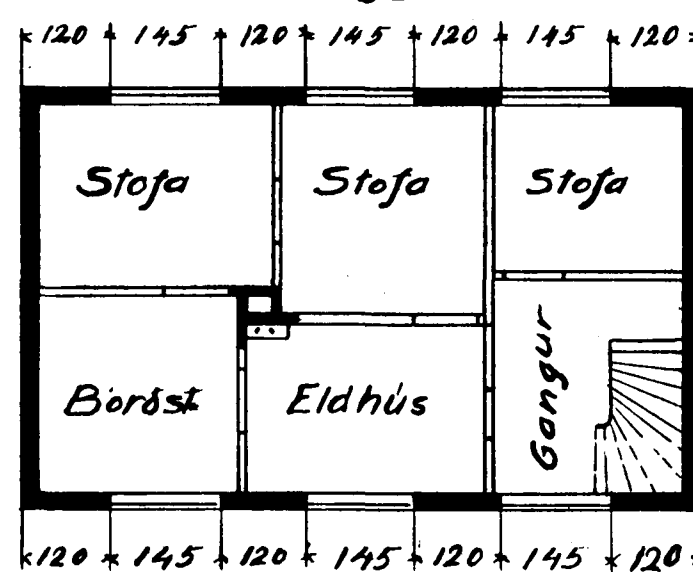

Viðbótarbygging við Hús Helga Hildibrandssonar Hafnarfirði

Mæliskr. 1:100 Kirkjuveg 31.

Austurhlíð

Vesturhlíð

Skurður-a

I Bygð

II Bygð

Gamla húsið