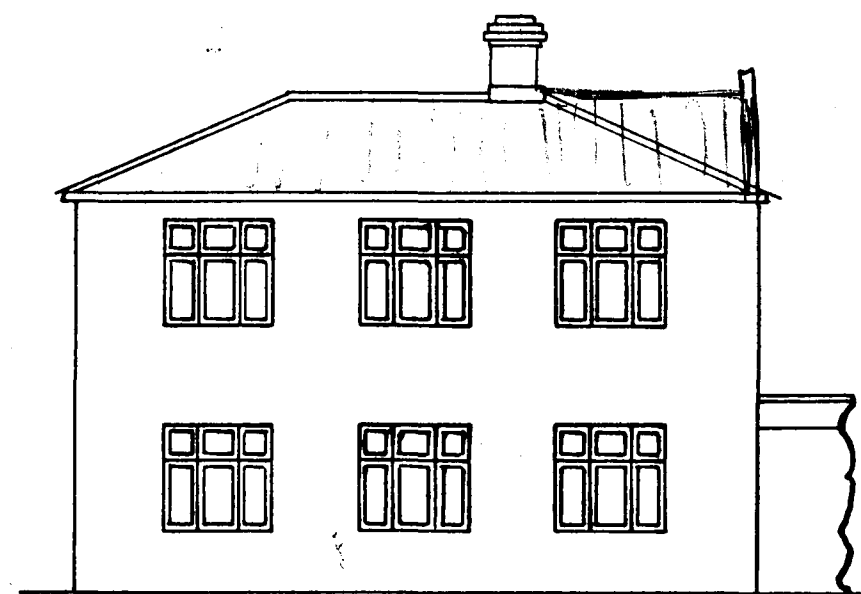

Viðbótarbygging við Hús Helga Hildibrandssonar Hafnarfirði

Mæliskr. 1:100 Kirkjuveg 31.

Austurhlíð

Vesturhlíð

Skurður-a

I Bygð

II Bygð

Gamla húsið

Hafnarfirði í Októ 1930

Andr. Þórin Björnsson