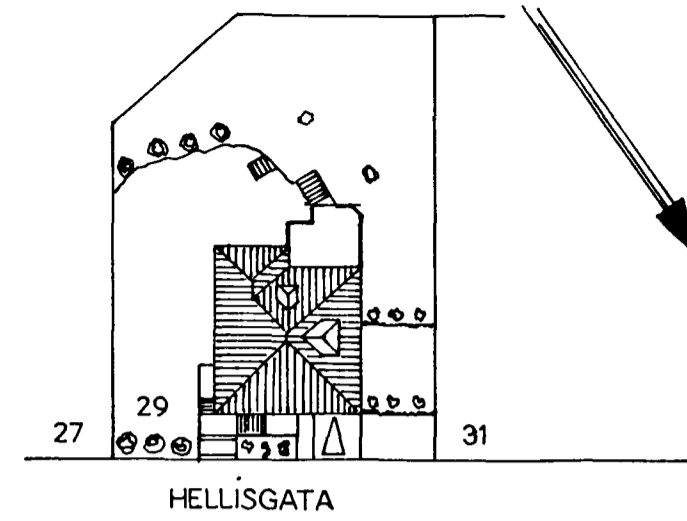

Samþykkt á fundi bygginga-
nefndar þ. 16.8.1995
BYGGINGAFULLTRÚINN
Í HAFNARFIRÐI

Nordvestur

Nordáustur

Súðaustur

Súðvestur

Sníð A A

I. Hæð

II. Hæð

Rishæð

BREYTING Á YTRA-OG INNRA
SKÍPULAGI.

HELLISGATA 29.

ÚTLIT	1:100
GRUNNMYNDIR	1:100
SNÍÐ A-A	1:100
AFSTÖÐUMYND	1:500

HAFNARFIRÐI Í AGÚST 1995.

[Handwritten signature]