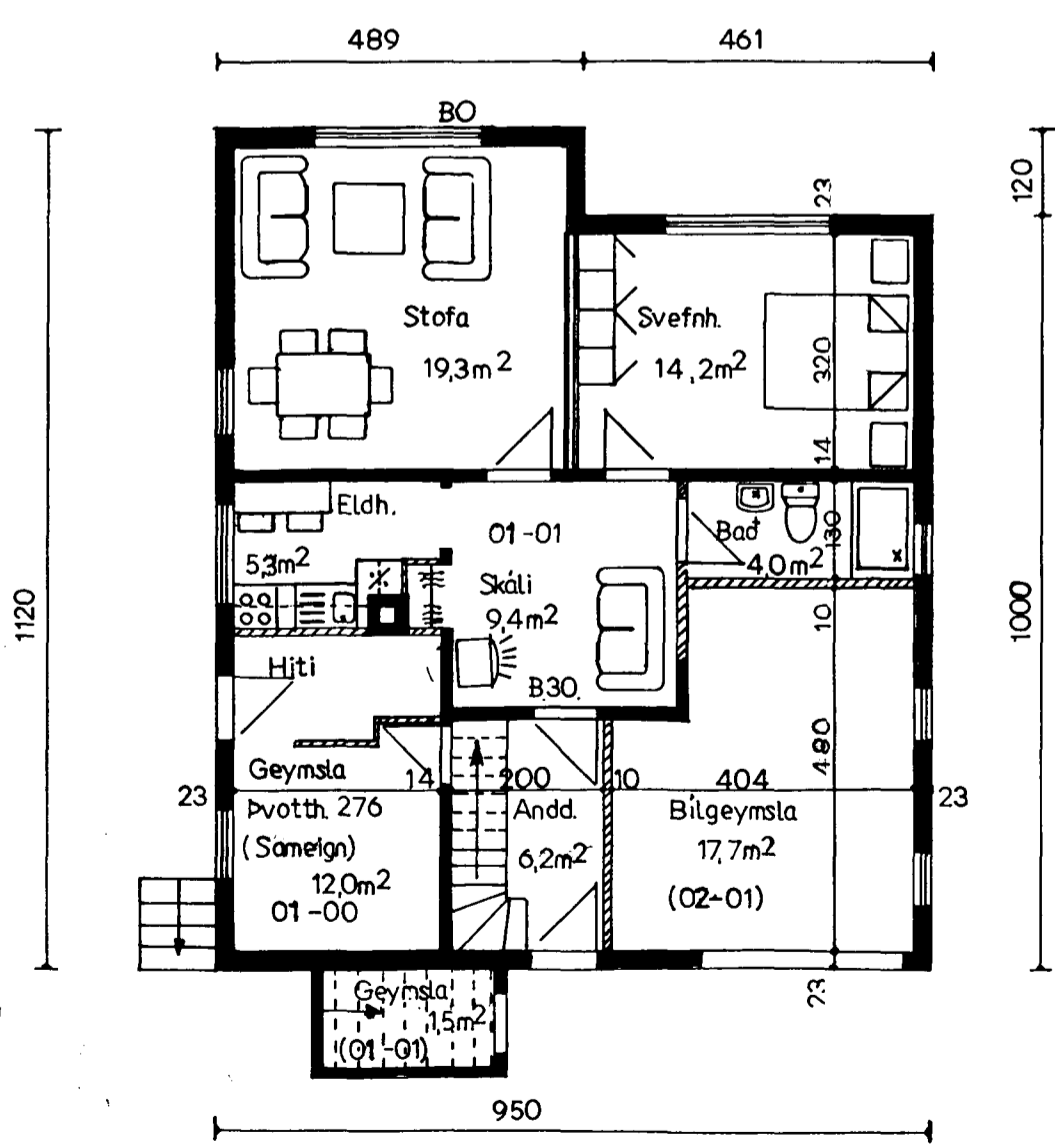

Samþykkt á fundi bygginga-
nefndar þ. 16.8.1995
BYGGINGAFULLTRÚINN
Í HAFNARFIRÐI

Nordvestur

Nordáustur

Súðaustur

Súðvestur

Sníð A A

I. Hæð

II. Hæð

Rishæð

BREYTING Á YTRA-OG INNRA
SKÍPULAGI.

HELLISGATA 29.

ÚTLIT	1:100
GRUNNMYNDIR	1:100
SNÍÐ A-A	1:100
AFSTÖÐUMYND	1:500

HAFNARFIRÐI Í AGÚST 1995.

[Handwritten signature]