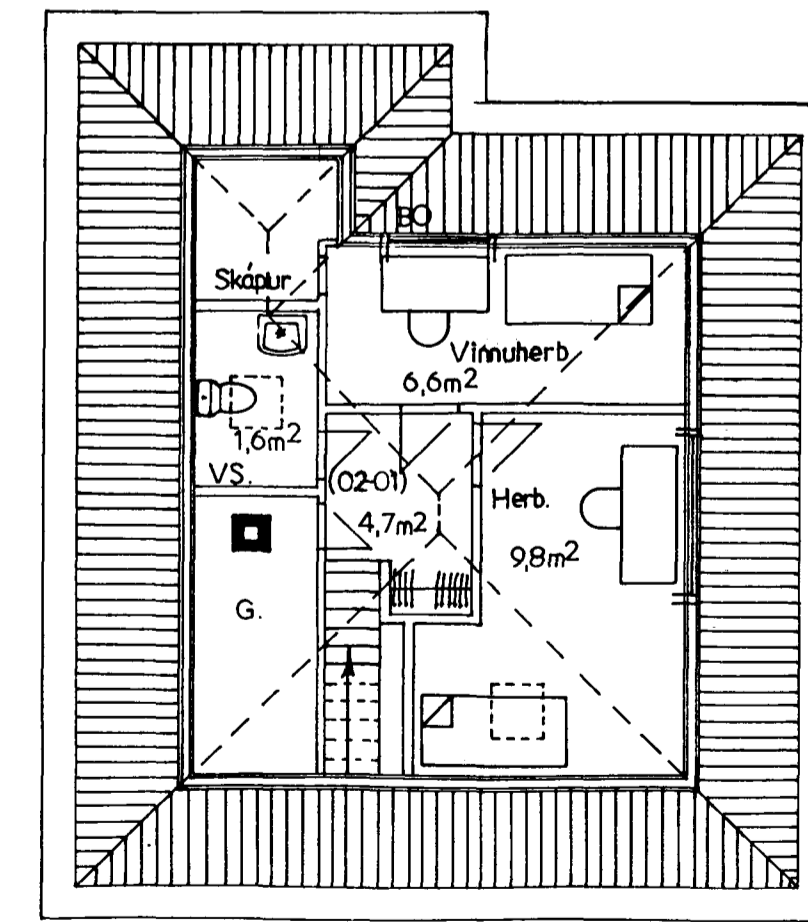

Samþykkt á fundi bygginga-
nefndar þ. 16.8.1995
BYGGINGAFULLTRÚINN
Í HAFNARFIRÐI

Nordvestur

Nordáustur

Súðaustur

Súðvestur

Sníð A A

I. Hæð

II. Hæð

Rishæð

BREYTING Á YTRA-OG INNRA
SKÍPULAGI.

HELLISGATA 29.

ÚTLIT	1:100
GRUNNMYNDIR	1:100
SNÍÐ A-A	1:100
AFSTÖÐUMYND	1:500

HAFNARFIRÐI Í AGÚST 1995.

[Handwritten signature]