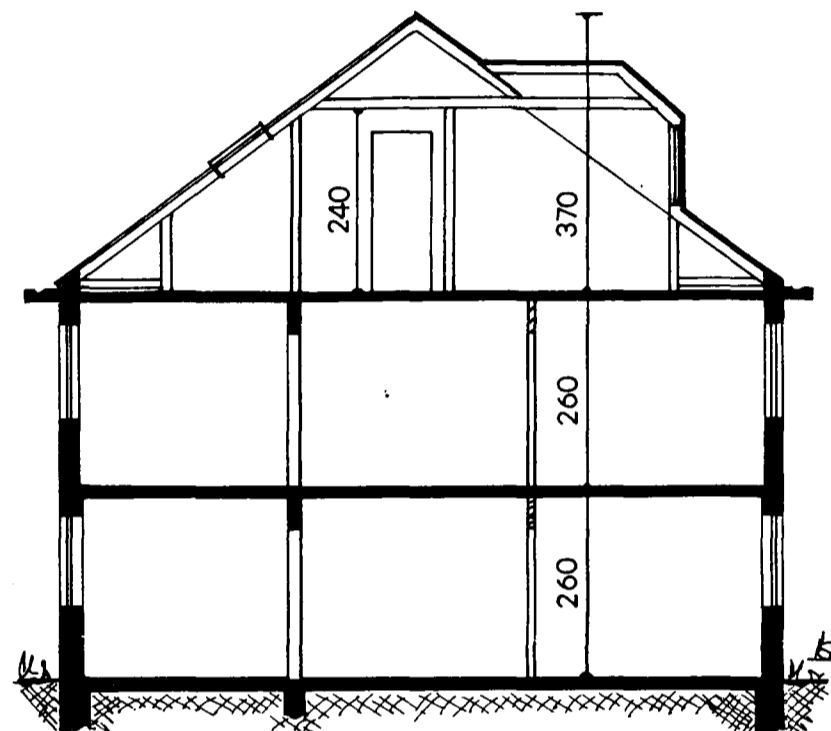

Samþykkt á fundi bygginga-
nefndar þ. 16.8.1995
BYGGINGAFULLTRÚINN
Í HAFNARFIRÐI

Nordvestur

Nordáustur

Súðaustur

Súðvestur

Sníð A A

I. Hæð

II. Hæð

Rishæð

BREYTING Á YTRA-OG INNRA
SKÍPULAGI.

HELLISGATA 29.

ÚTLIT	1:100
GRUNNMYNDIR	1:100
SNÍÐ A-A	1:100
AFSTÖÐUMYND	1:500

HAFNARFIRÐI Í AGÚST 1995.

[Handwritten signature]