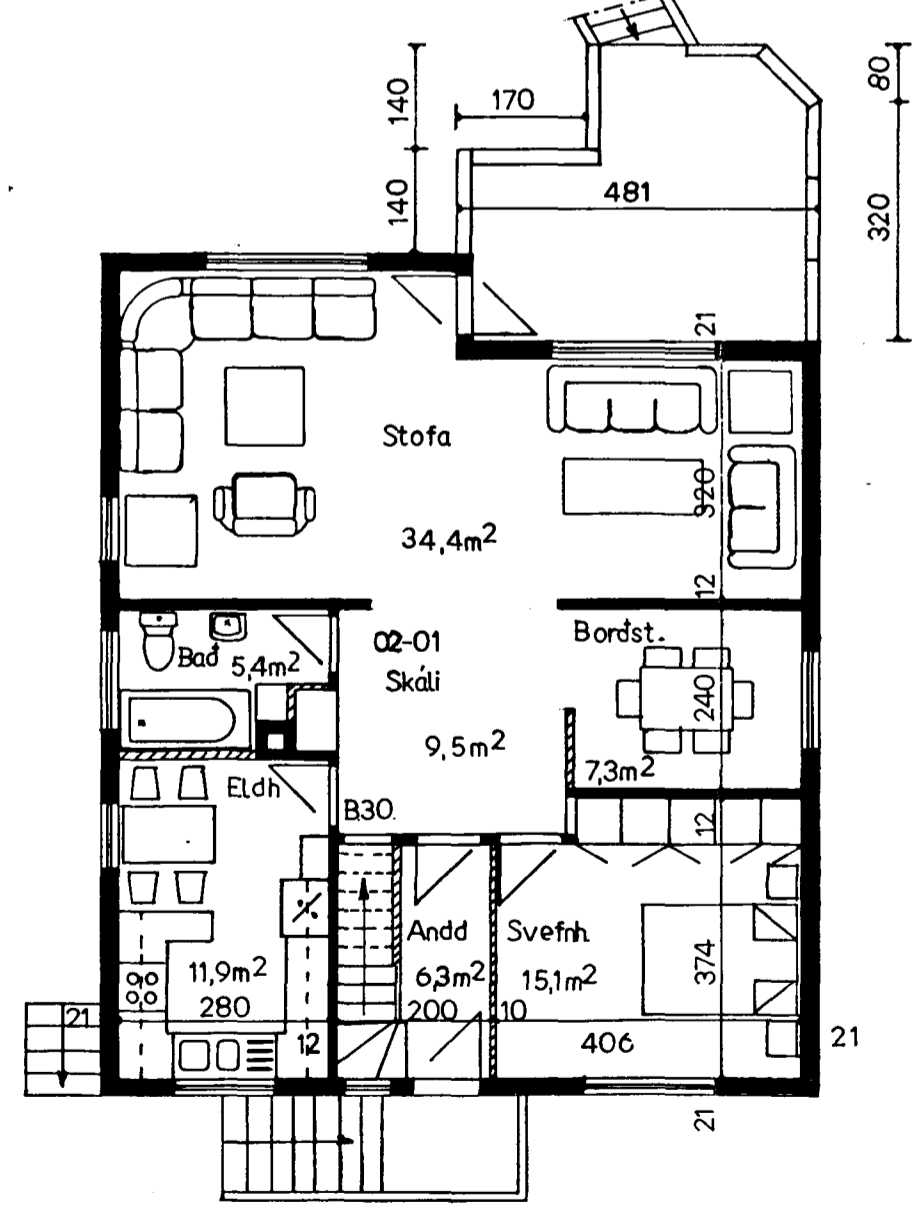

Samþykkt á fundi bygginga-
nefndar þ. 16.8.1995
BYGGINGAFULLTRÚINN
Í HAFNARFIRÐI

Nordvestur

Nordáustur

Súðaustur

Súðvestur

Sníð A A

I. Hæð

II. Hæð

Rishæð

BREYTING Á YTRA-OG INNRA
SKÍPULAGI.

HELLISGATA 29.

ÚTLIT	1:100
GRUNNMYNDIR	1:100
SNÍÐ A-A	1:100
AFSTÖÐUMYND	1:500

HAFNARFIRÐI Í AGÚST 1995.

[Handwritten signature]