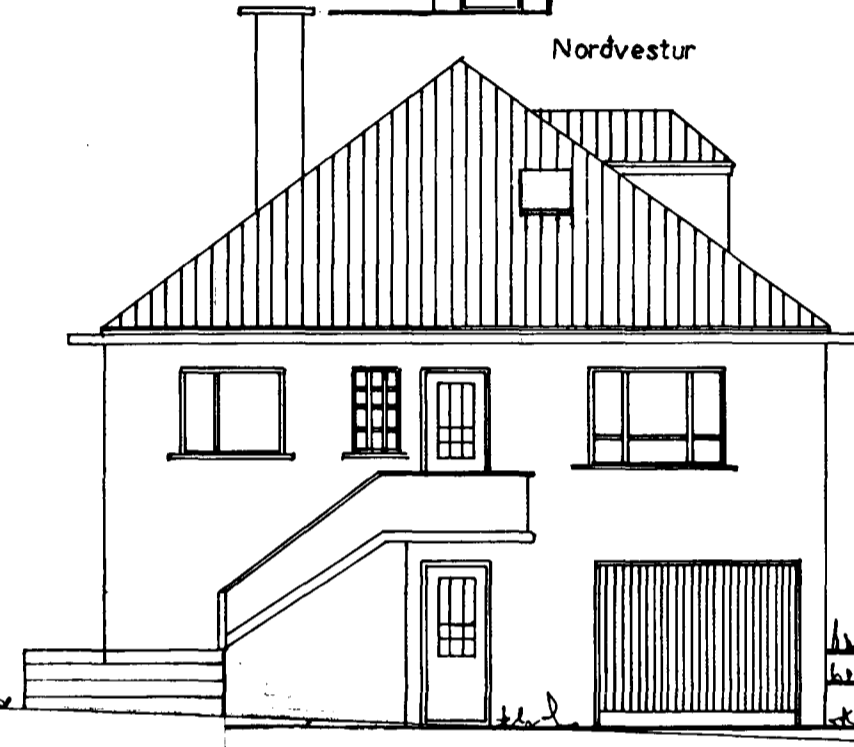

Samþykkt á fundi bygginga-
nefndar þ. 16.8.1995
BYGGINGAFULLTRÚINN
Í HAFNARFIRÐI

Nordvestur

Nordáustur

Súðaustur

Súðvestur

Sníð A A

I. Hæð

II. Hæð

Rishæð

BREYTING Á YTRA-OG INNRA
SKÍPULAGI.

HELLISGATA 29.

ÚTLIT	1:100
GRUNNMYNDIR	1:100
SNÍÐ A-A	1:100
AFSTÖÐUMYND	1:500

HAFNARFIRÐI Í AGÚST 1995.

[Handwritten signature]