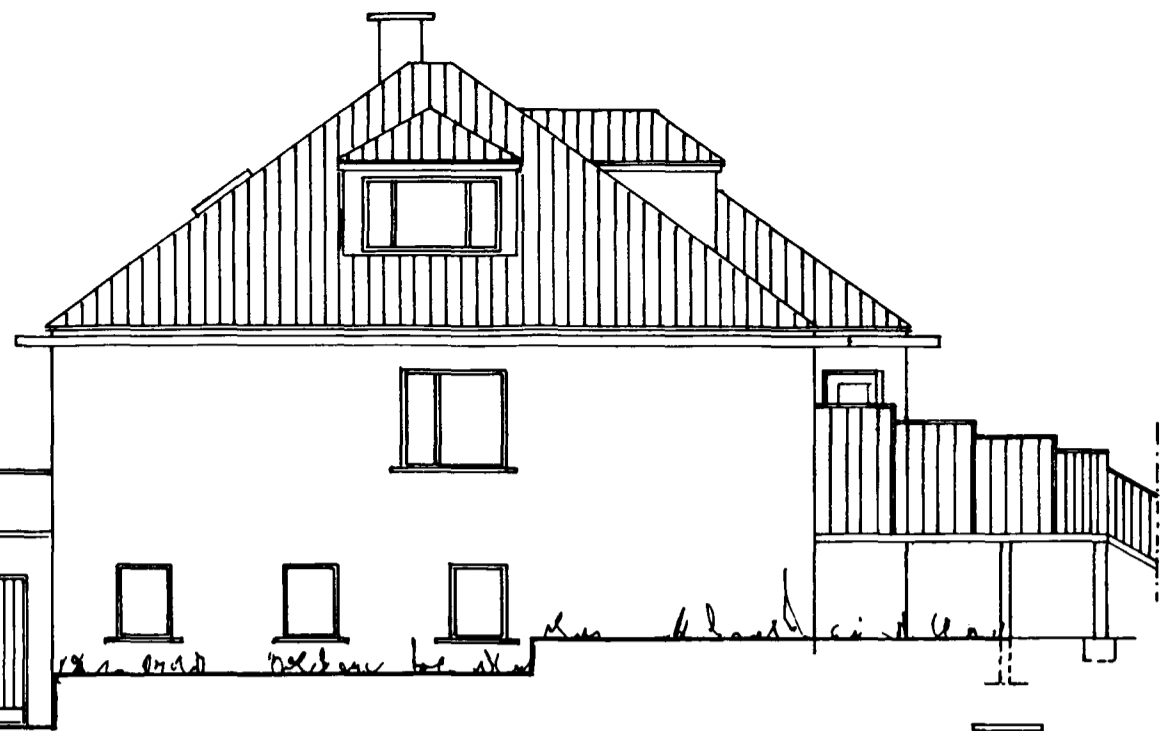

Samþykkt á fundi bygginga-
nefndar þ. 16.8.1995
BYGGINGAFULLTRÚINN
Í HAFNARFIRÐI

Nordvestur

Nordáustur

Súðaustur

Súðvestur

Sníð A A

I. Hæð

II. Hæð

Rishæð

BREYTING Á YTRA-OG INNRA
SKÍPULAGI.

HELLISGATA 29.

ÚTLIT	1:100
GRUNNMYNDIR	1:100
SNÍÐ A-A	1:100
AFSTÖÐUMYND	1:500

HAFNARFIRÐI Í AGÚST 1995.

[Handwritten signature]