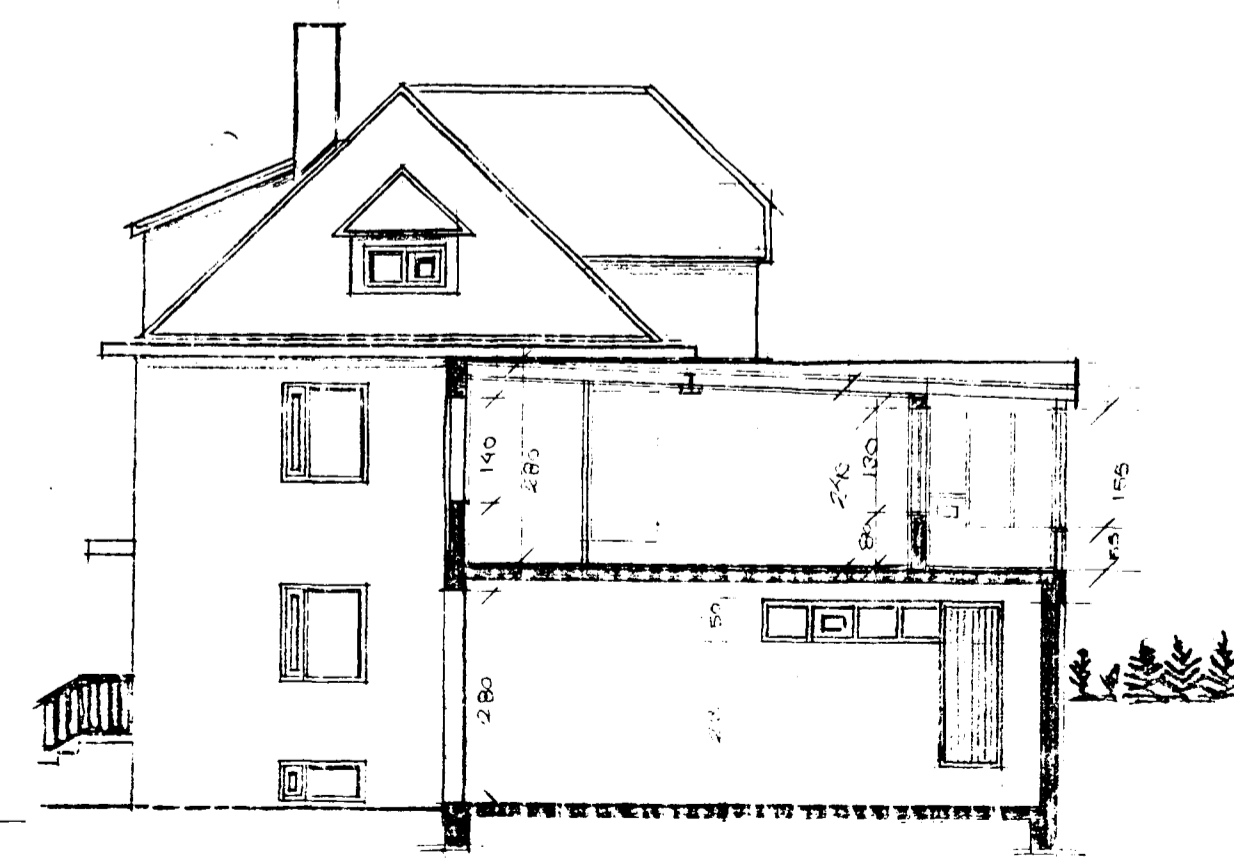

HELLISGATA 33

NORÐAUSTUR

2 HÆÐ

1 HÆÐ

NORÐVESTUR

SUÐAUSTUR

SUÐVESTUR

STÆÐ VÍÐBYGGINGAR  
 I. HÆÐ 40,5 m<sup>2</sup> 129,6 m<sup>3</sup>  
 II. HÆÐ 30,1 m<sup>2</sup> 78,4 m<sup>3</sup>  
 + VETRARGARÐUR  
 = 10,4 m<sup>2</sup>