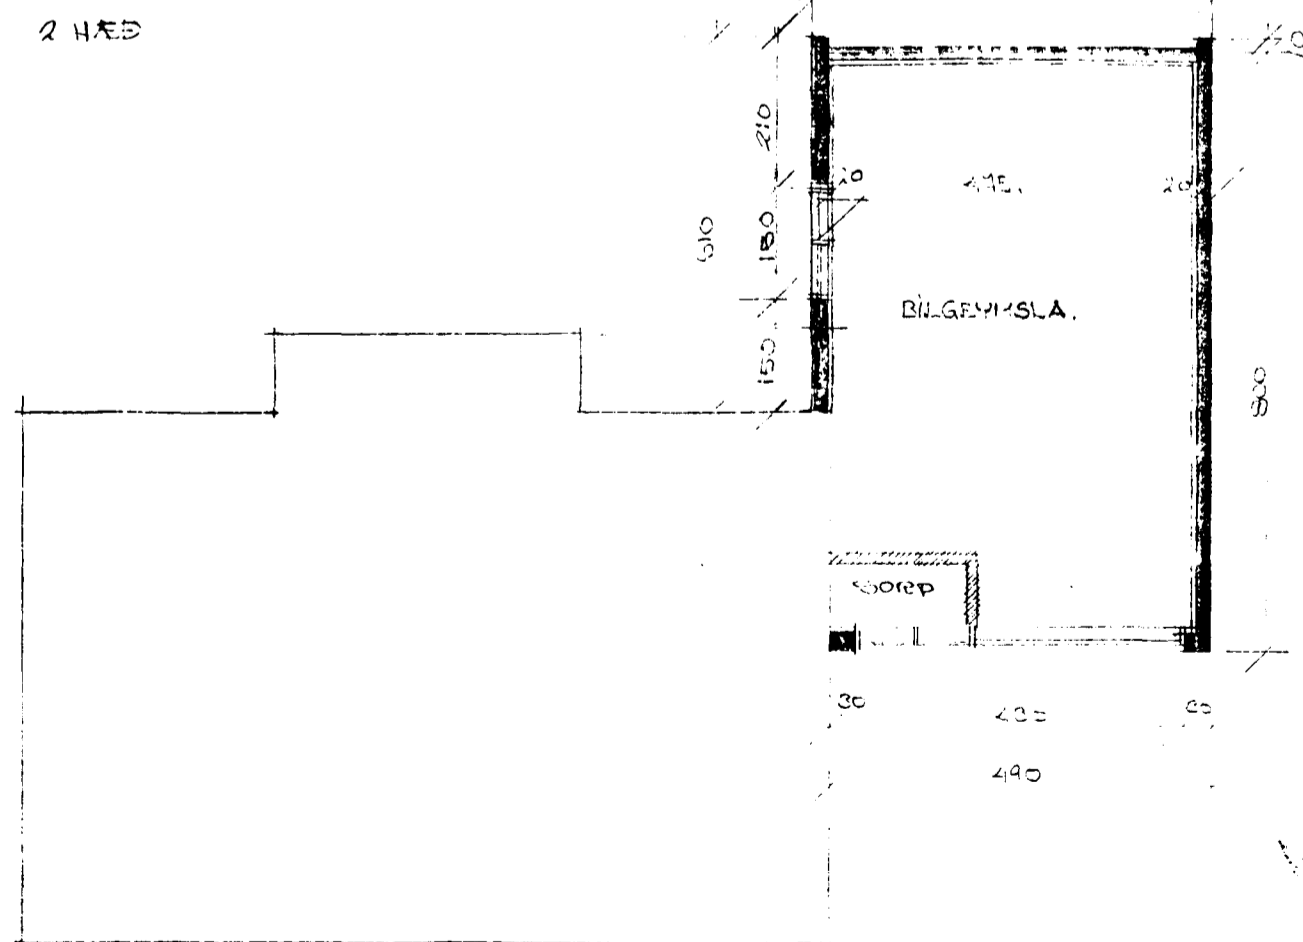

HELLISGATA 33

NORÐAUSTUR

2 HÆÐ

1 HÆÐ

NORÐVESTUR

SUÐAUSTUR

SUÐVESTUR

STÆÐ VÍÐBYGGINGAR  
 I. HÆÐ 40,5 m<sup>2</sup> 129,6 m<sup>3</sup>  
 II. HÆÐ 30,1 m<sup>2</sup> 78,4 m<sup>3</sup>  
 + VETRARGARÐUR  
 = 10,4 m<sup>2</sup>