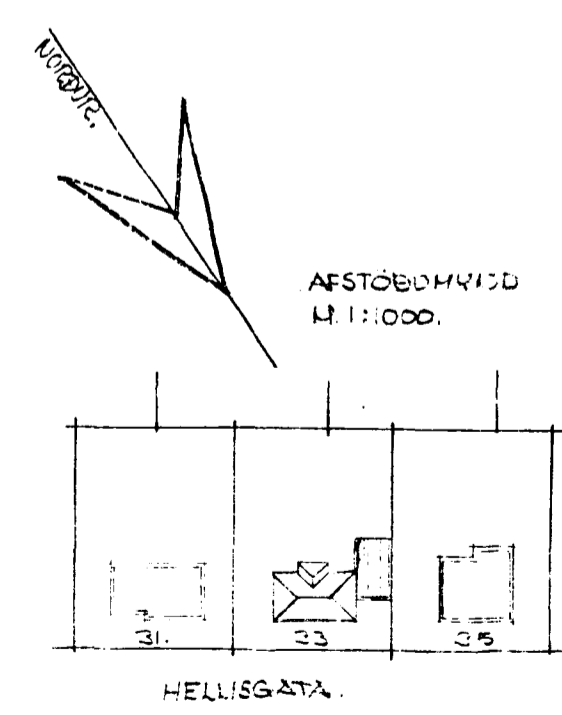

HELLISGATA 33

NORÐAUSTUR

2 HÆÐ

1 HÆÐ

NORÐVESTUR

SUÐAUSTUR

SUÐVESTUR

STÆÐ VÍÐBYGGINGAR  
 I. HÆÐ 40,5 m<sup>2</sup> 129,6 m<sup>3</sup>  
 II. HÆÐ 30,1 m<sup>2</sup> 78,4 m<sup>3</sup>  
 + VETRARGARÐUR  
 = 10,4 m<sup>2</sup>