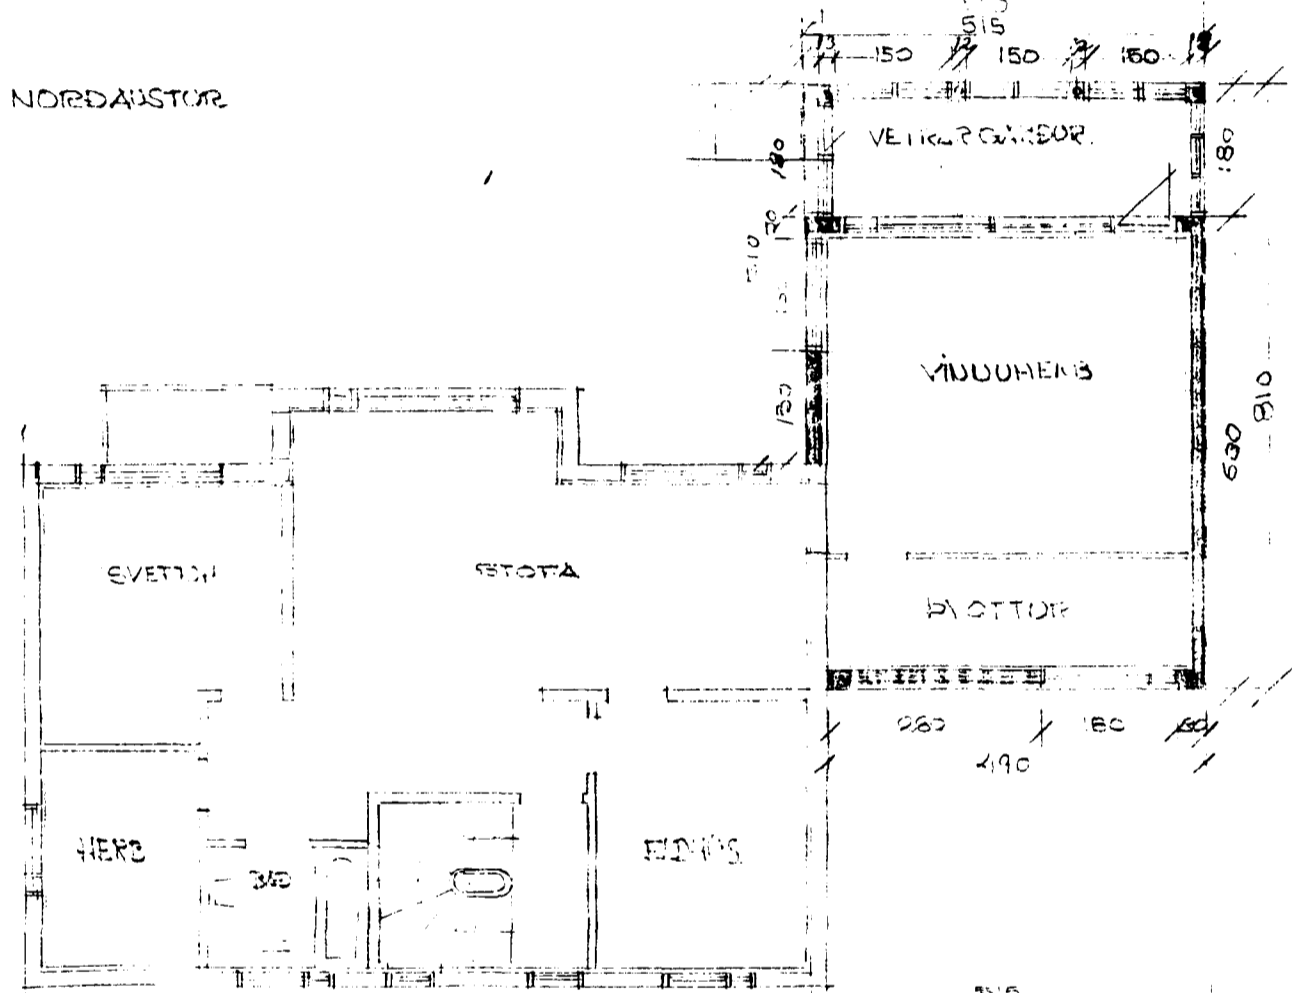

HELLISGATA 33

NORÐAUSTUR

2 HÆÐ

1 HÆÐ

NORÐVESTUR

SUÐAUSTUR

SUÐVESTUR

STÆÐ VÍÐBYGGINGAR  
 I. HÆÐ 40,5 m<sup>2</sup> 129,6 m<sup>3</sup>  
 II. HÆÐ 30,1 m<sup>2</sup> 78,4 m<sup>3</sup>  
 + VETRARGARÐUR  
 = 10,4 m<sup>2</sup>