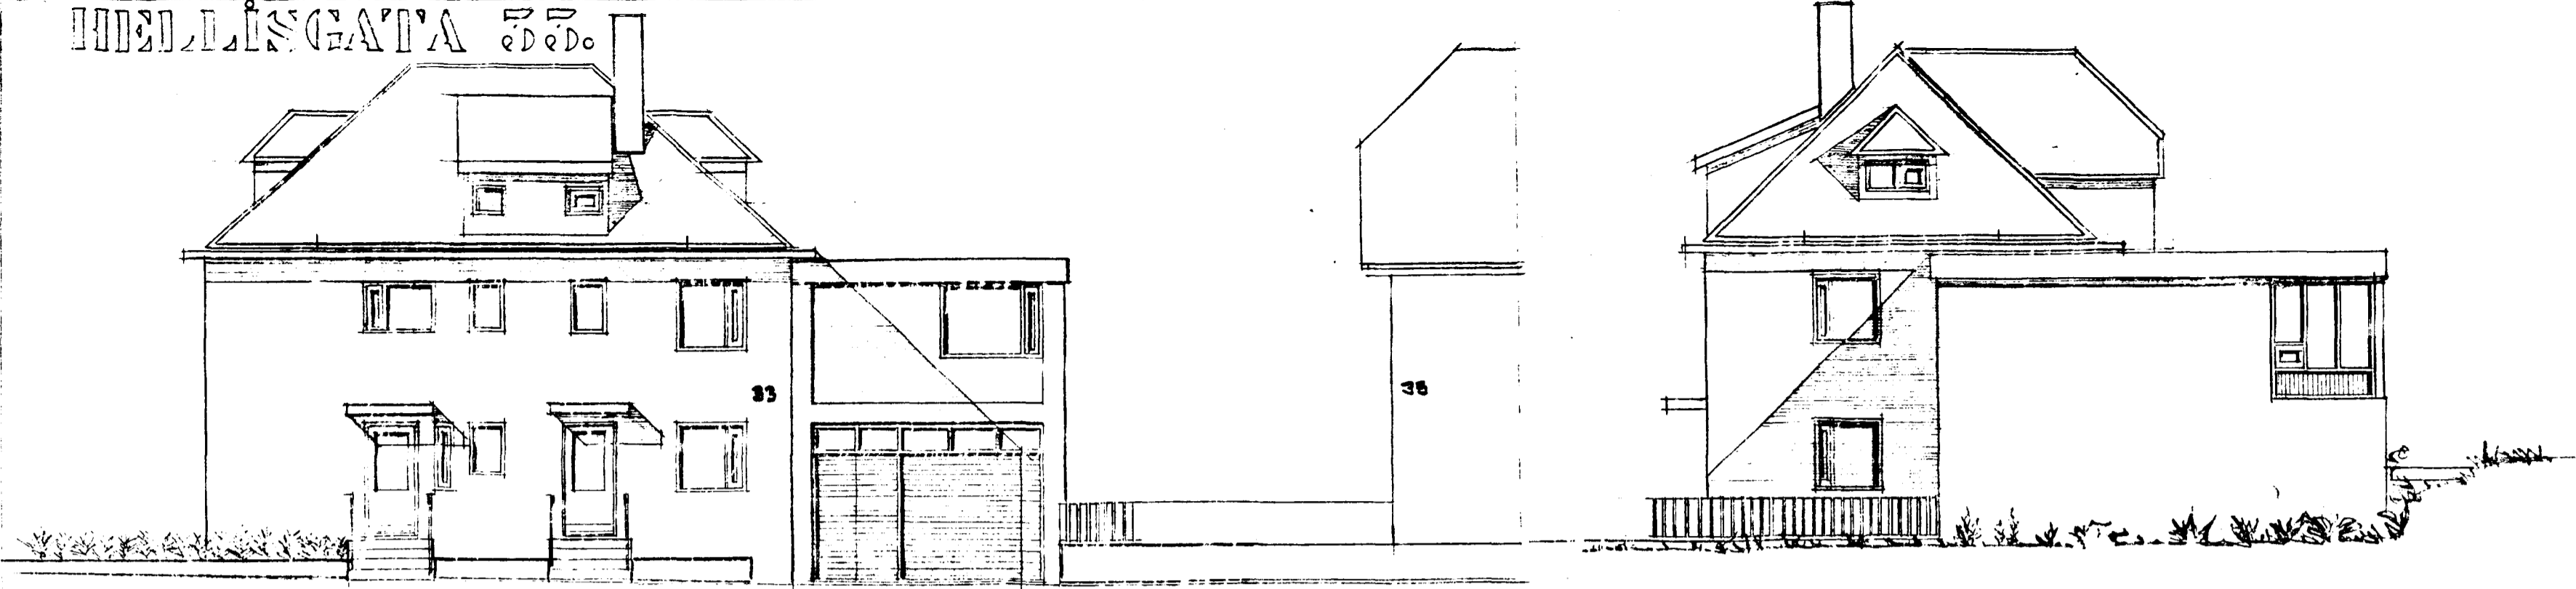

HELLISGATA 33

NORÐAUSTUR

2 HÆÐ

1 HÆÐ

NORÐVESTUR

SUÐAUSTUR

SUÐVESTUR

STÆÐ VÍÐBYGGINGAR  
 I. HÆÐ 40,5 m<sup>2</sup> 129,6 m<sup>3</sup>  
 II. HÆÐ 30,1 m<sup>2</sup> 78,4 m<sup>3</sup>  
 + VETRARGARÐUR  
 = 10,4 m<sup>2</sup>