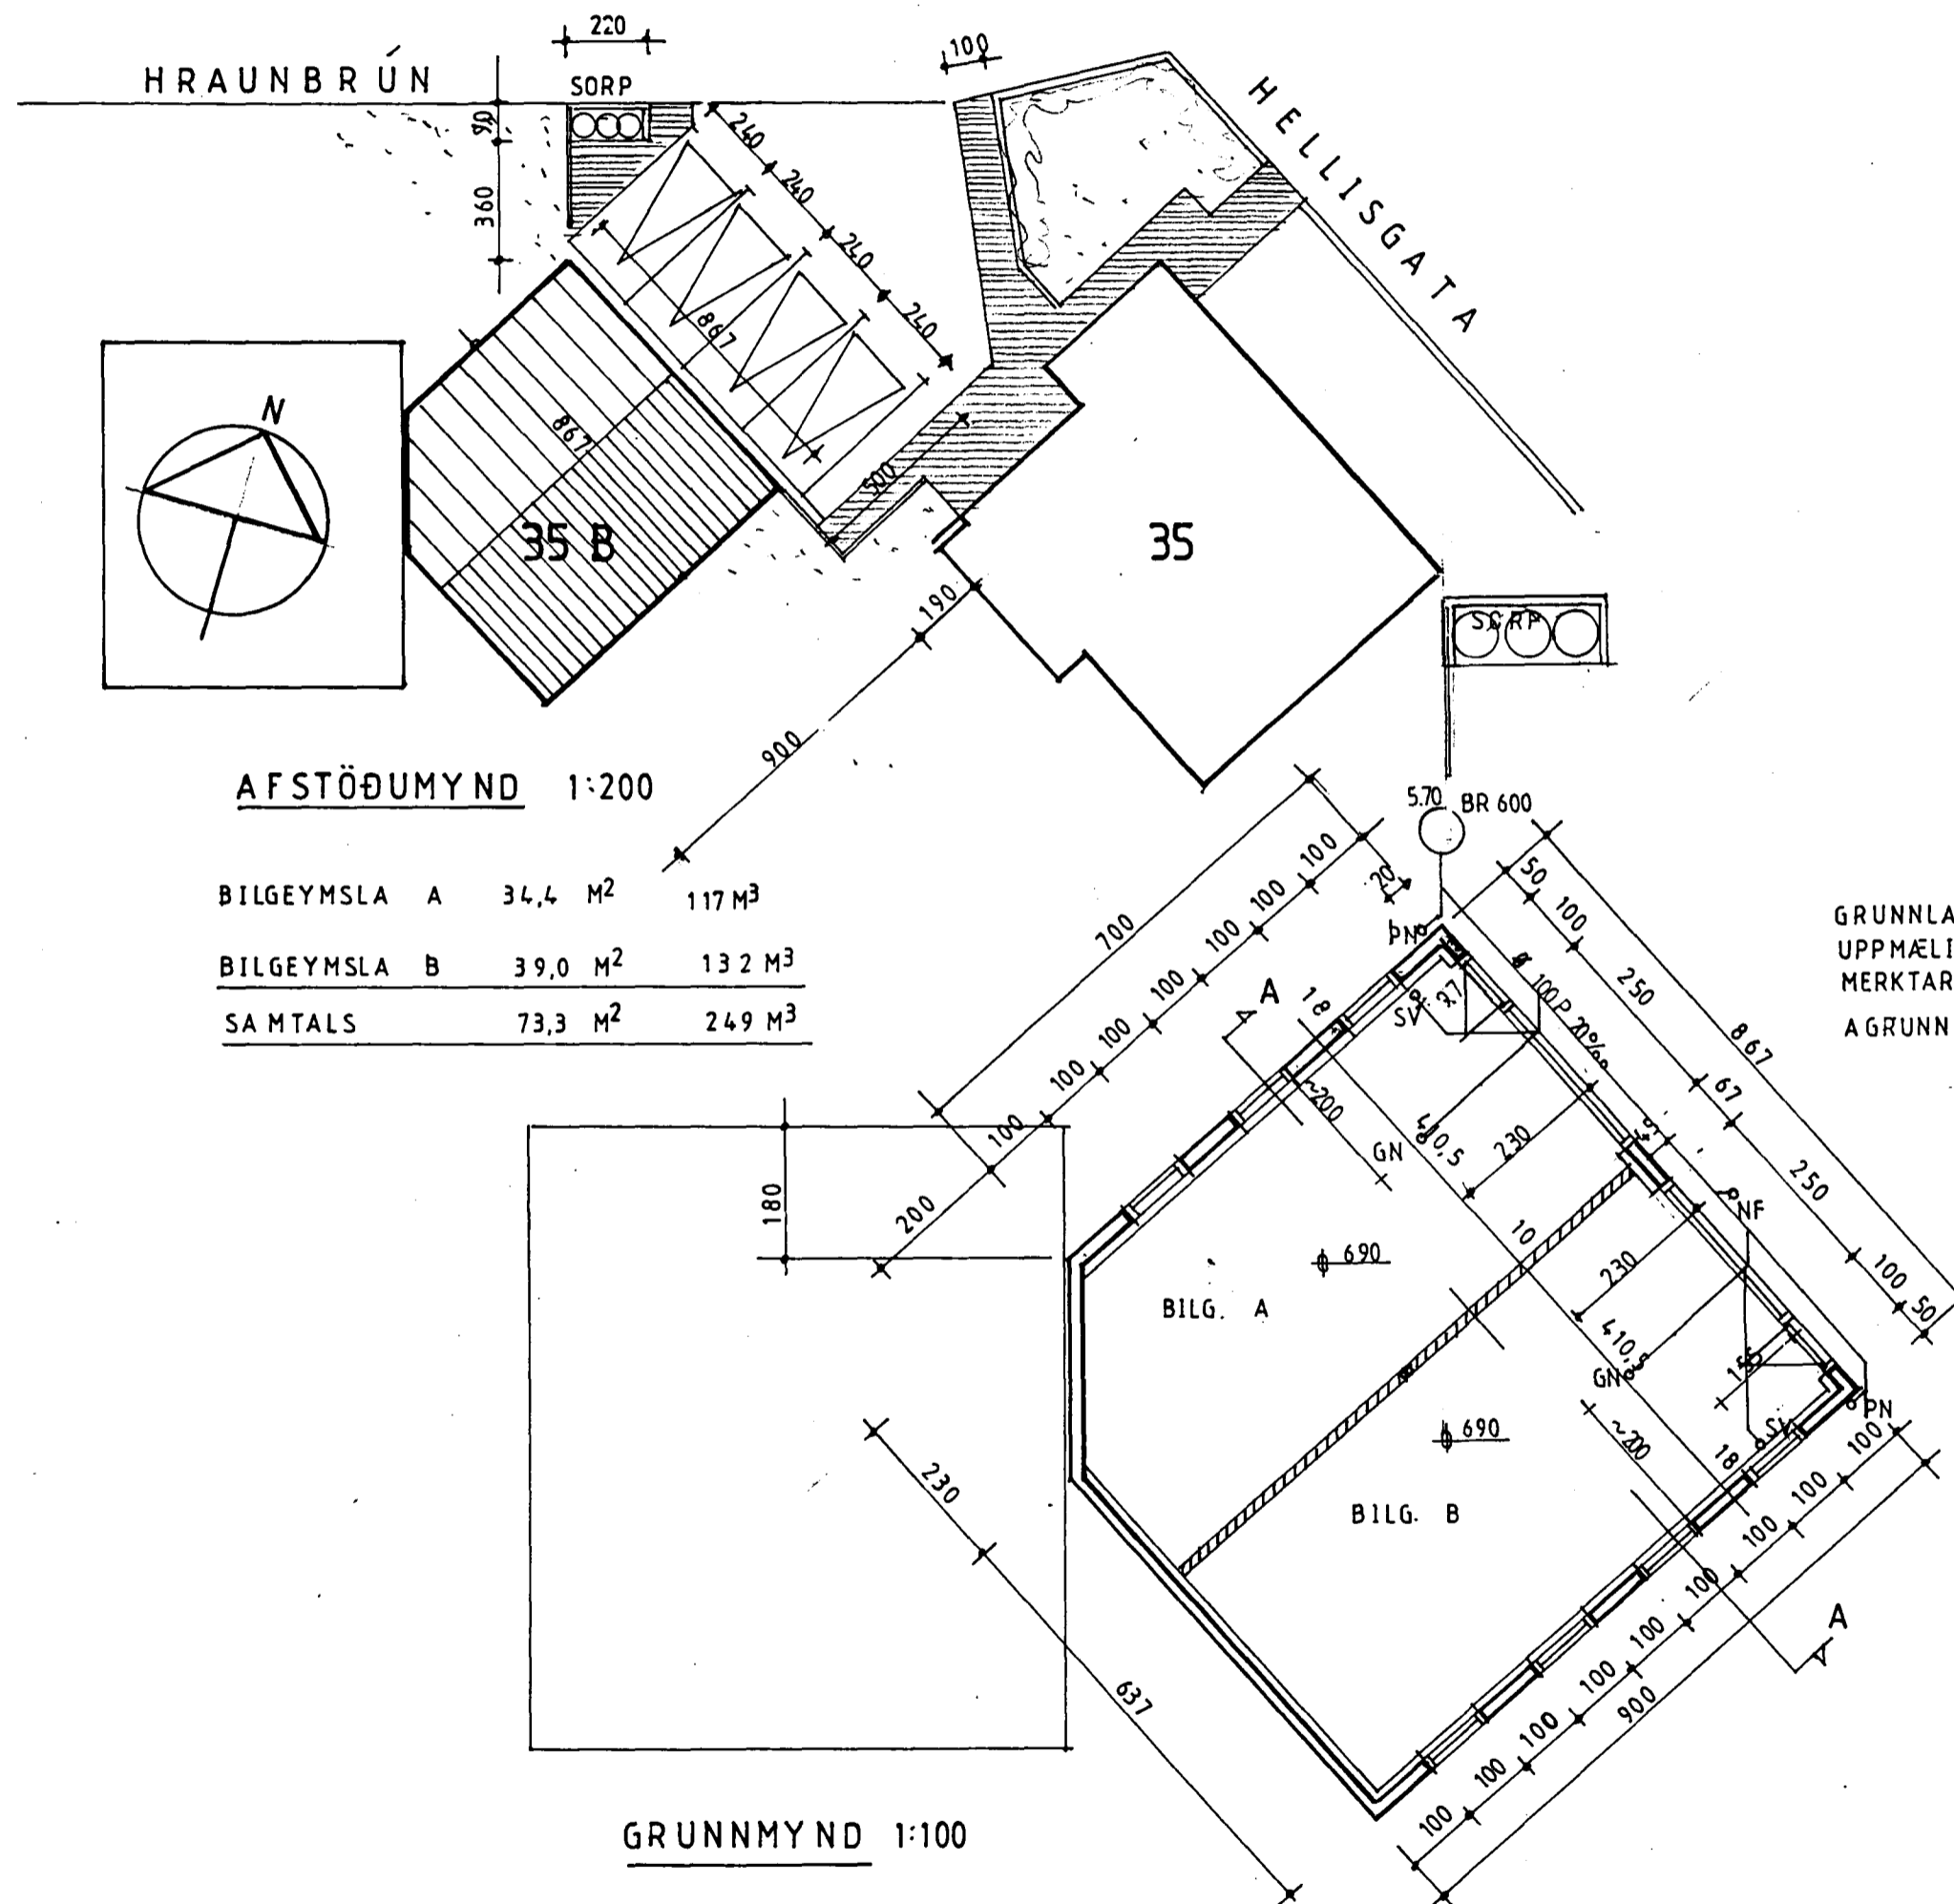

NORÐAUSTURHLIÐ 1:100

NORÐVESTURHLIÐ 1:100

Guðbjörg & Linný Byggingar-
 aðila hf. 15/4 1992
 BYGGINGA- OG LÖGFRUMI
 I HAFNARFIRÐI

SUÐAUSTURHLIÐ 1:100

SORP

SKURÐMYND A-A 1:100

JAKOB E. LÍNDAL ARKITEKT FAÍ
 HS: 91-641100 · Kt: 050957 - 3229
 HAMRABORG 7 · 200 KÓPAVOGI · S: 91-45244

Jakob Lindal

BYGGT Á TEIKNINGU
 SIGURDAR ÞORVARDARSONAR
 DAGS APRIL 1987
 ÚTLIT BREYTT OG
 SORPGEYMSLA BÆTIST VIÐ.

HELLISGATA 35 B, HAFNARFIRÐI
 BILSKUR OG SORPGEYMSLA 1:100, 1:200
 03-04-92

01