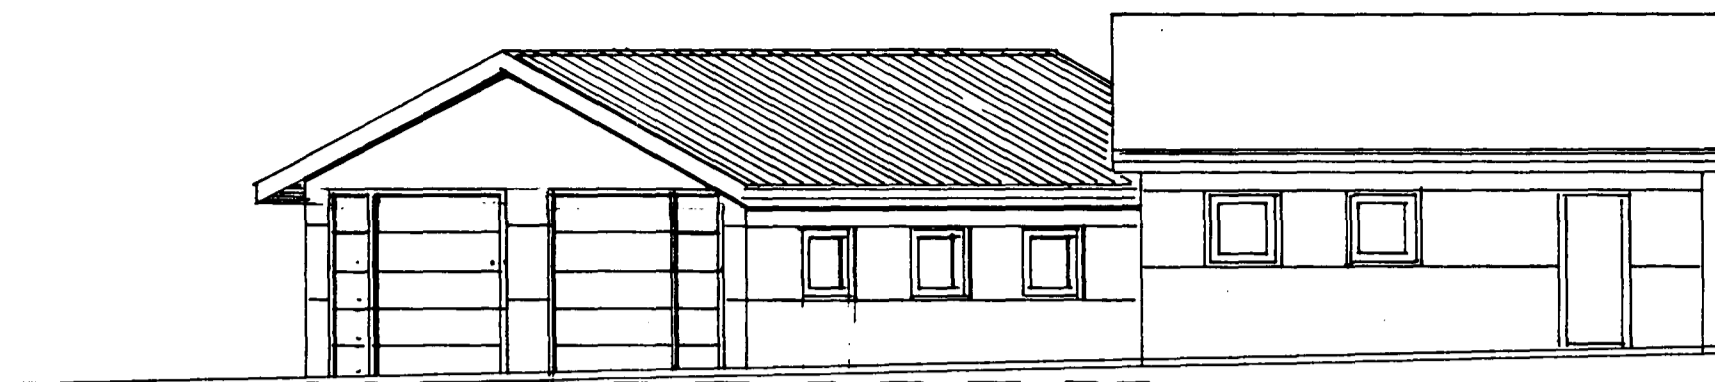

NORÐVESTURHLIÐ 1:100

Guðbjörg & Linný Byggingar-
aðila hf. 15/4 1992
BYGGINGA- OG LÖGFRUMI
I HAFNARFIRÐI