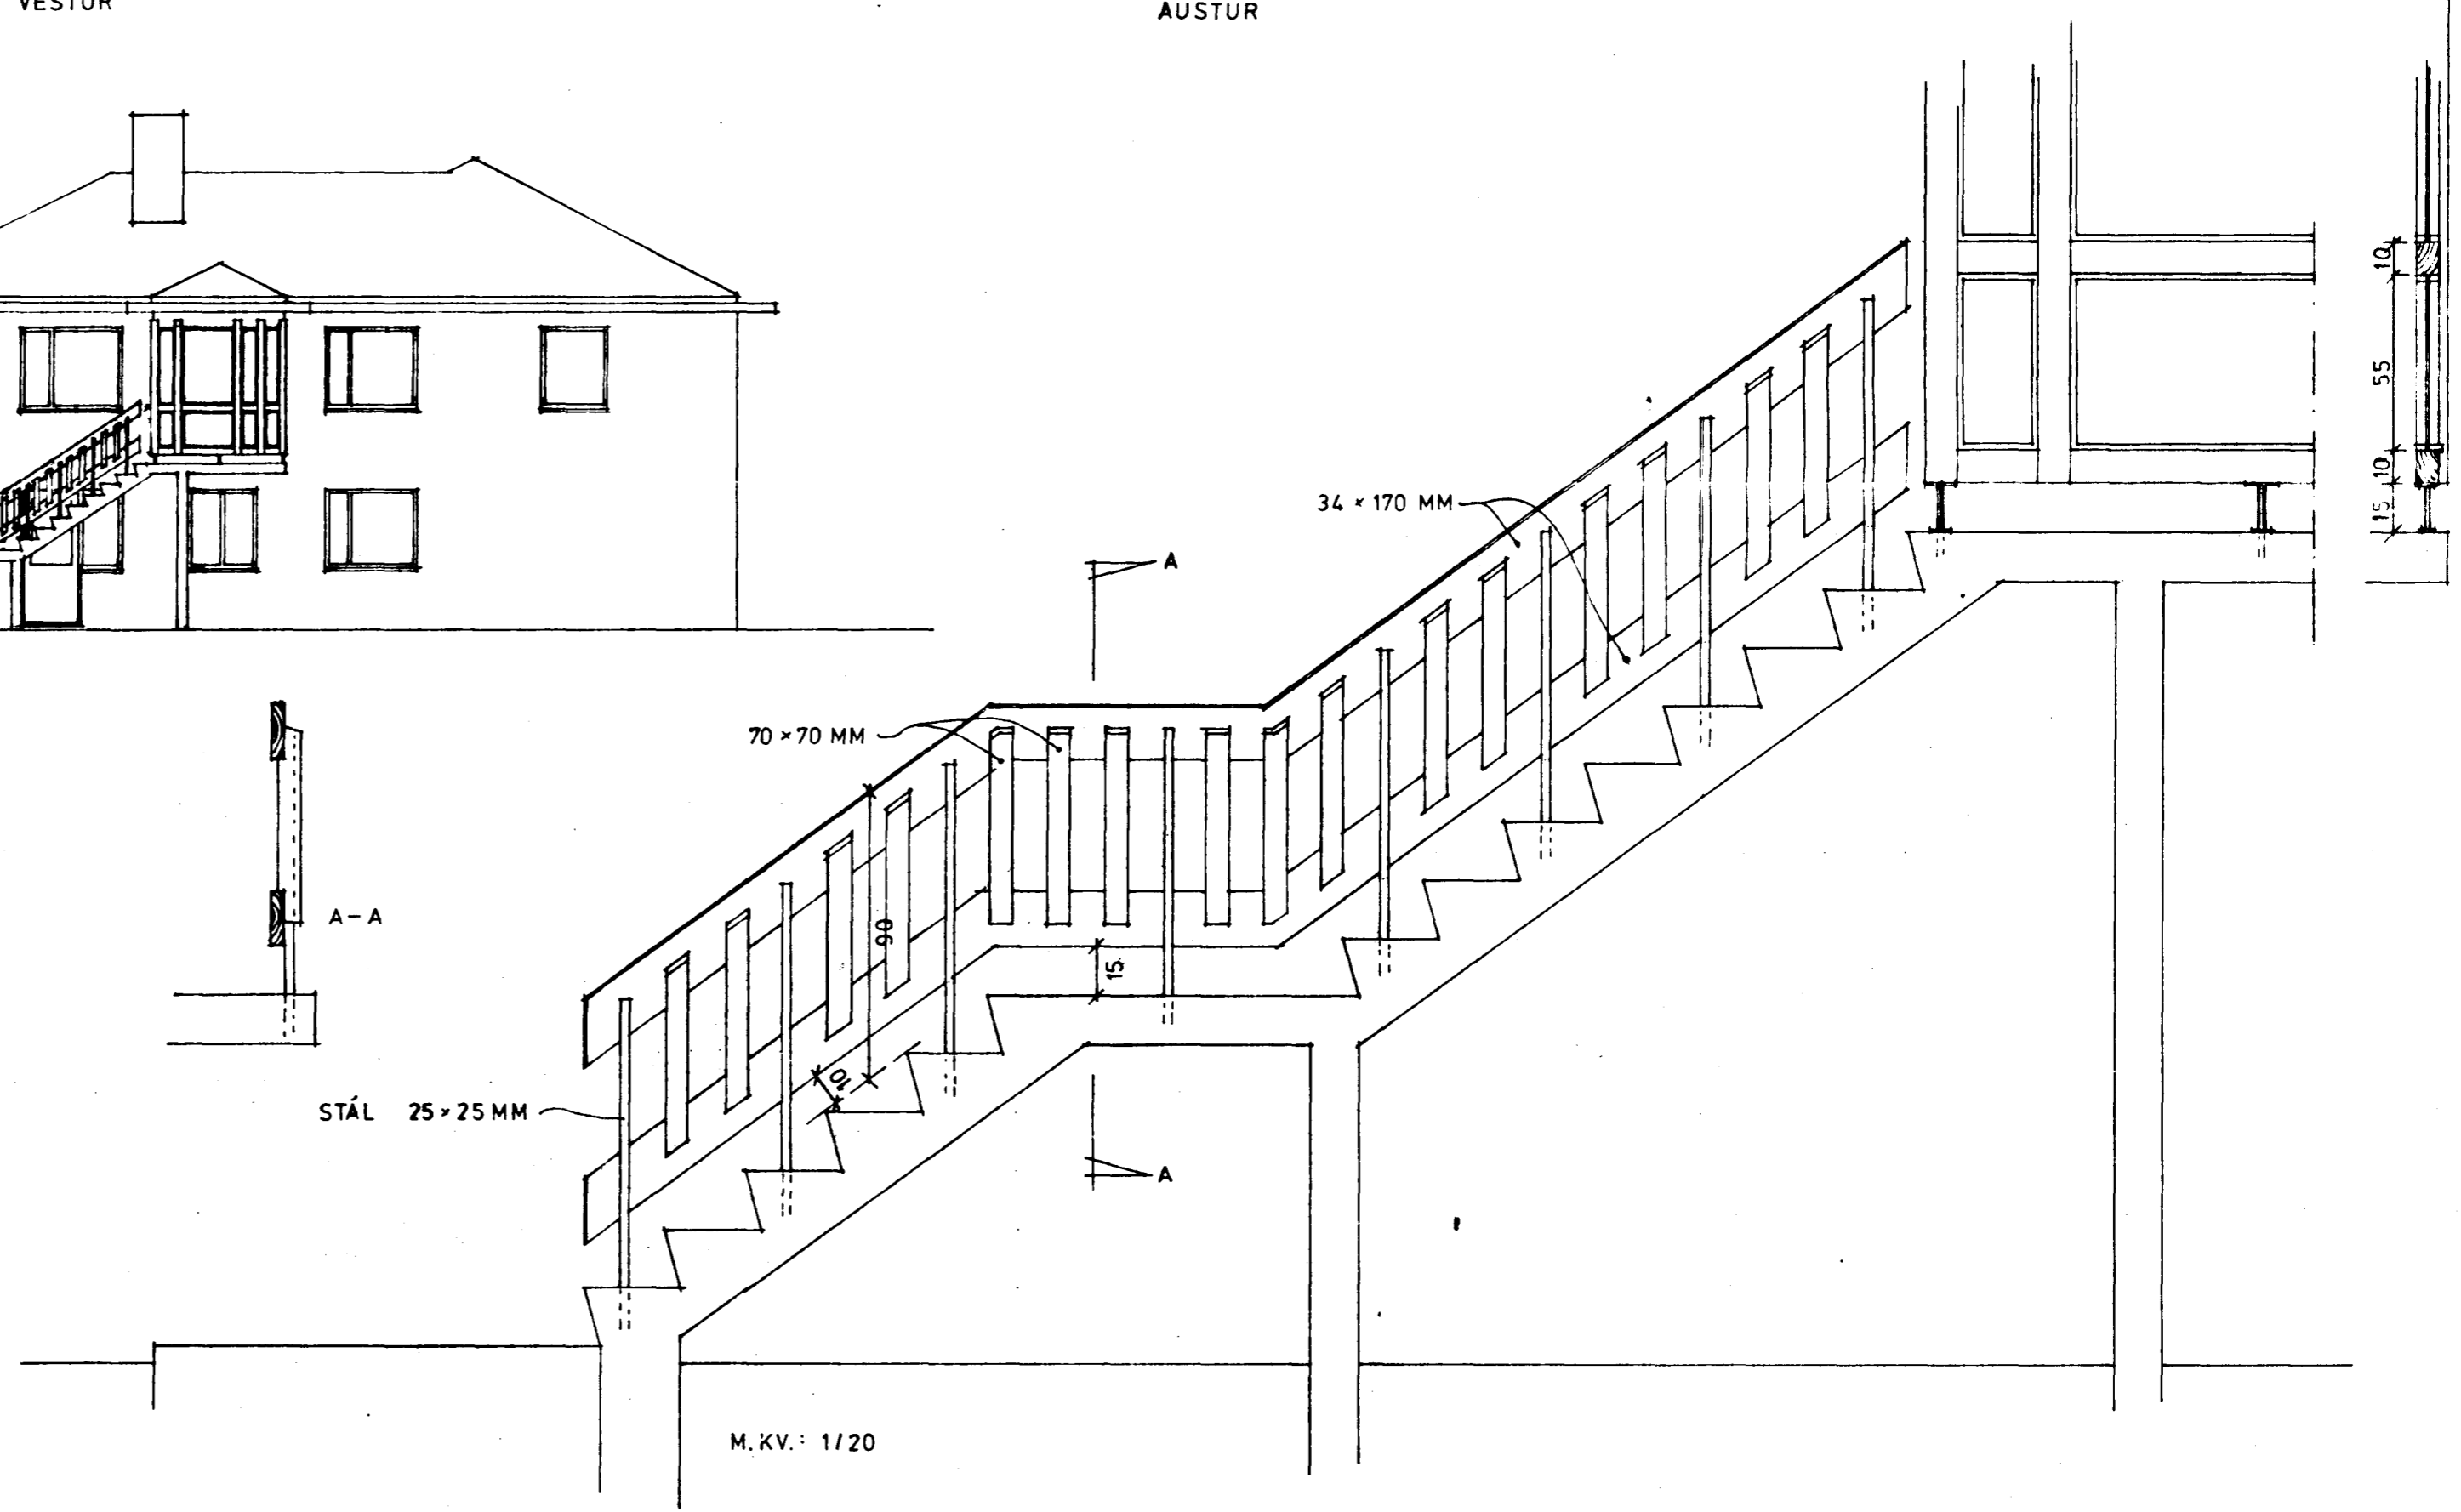

Samþykkt á fundi bygginga-
nefndar þ. 6/8 1980
BYGGINGAFULLTRÚINN
Í HAFNAREIRDI
[Signature]

VESTUR

AUSTUR

Úr Gildi

NORÐUR

STÁL 25 x 25 MM

M.KV.: 1/20