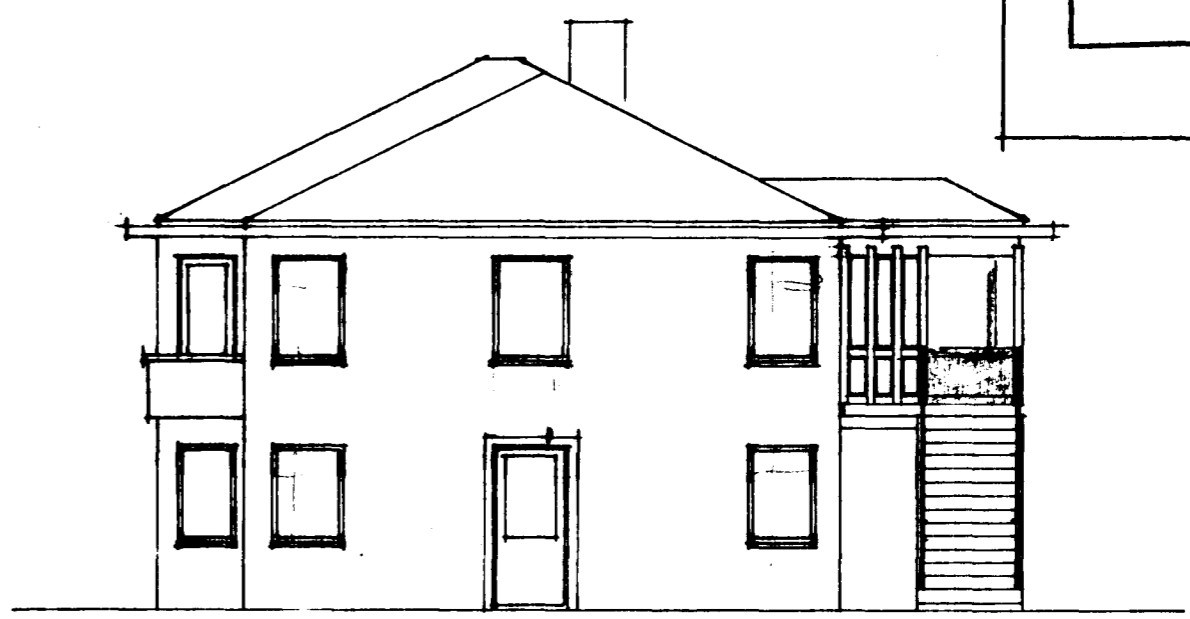

Samþykkt á fundi bygginga-
nefndar þ. 6/8 1980
BYGGINGAFULLTRÚINN
Í HAFNAREIRDI
[Signature]

VESTUR

AUSTUR

Úr Gildi

NORÐUR

STÁL 25 x 25 MM

M.KV.: 1/20