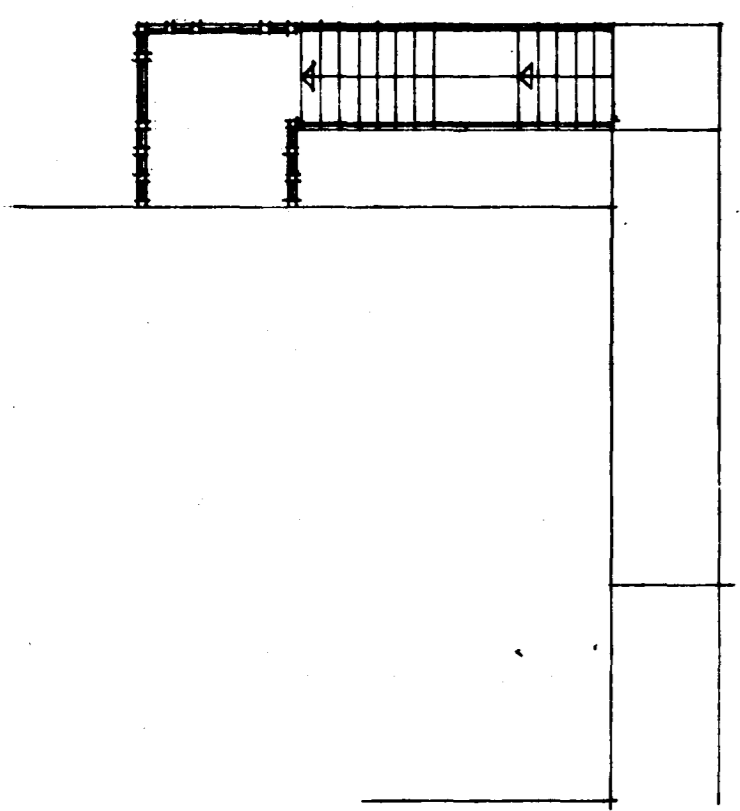

Samþykkt á fundi bygginga-
nefndar þ. 6/8 1980
BYGGINGAFULLTRÚINN
Í HAFNAREIRDI
[Signature]

VESTUR

AUSTUR

Úr Gildi

NORÐUR

STÁL 25 x 25 MM

M.KV.: 1/20