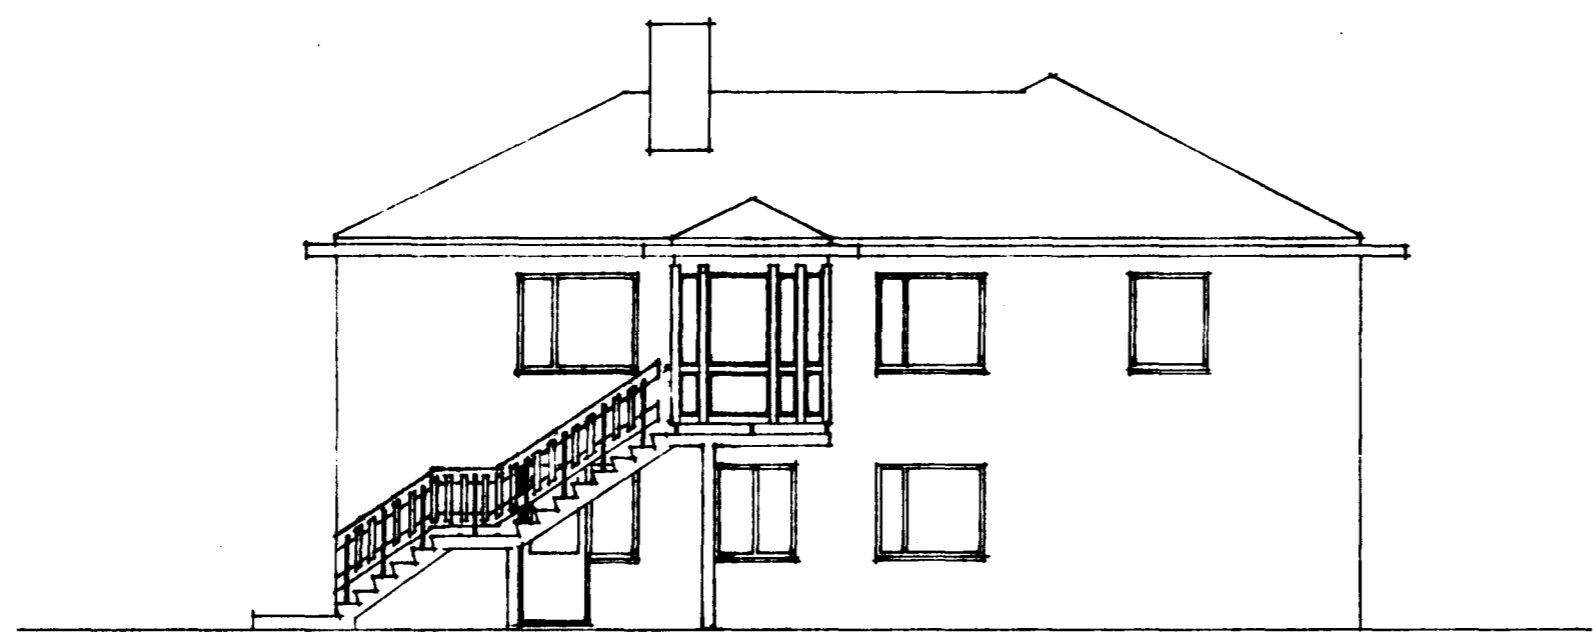

Samþykkt á fundi bygginga-
nefndar þ. 6/8 1980
BYGGINGAFULLTRÚINN
Í HAFNAREIRDI
[Signature]

VESTUR

AUSTUR

Úr Gildi

NORÐUR

STÁL 25 x 25 MM

M.KV.: 1/20