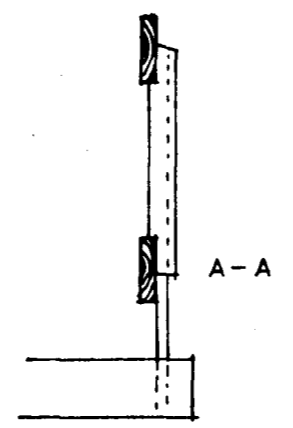

Samþykkt á fundi bygginga-
nefndar þ. 6/8 1980
BYGGINGAFULLTRÚINN
Í HAFNAREIRDI
[Signature]

VESTUR

AUSTUR

Úr Gildi

NORÐUR

STÁL 25 x 25 MM

M.KV.: 1/20