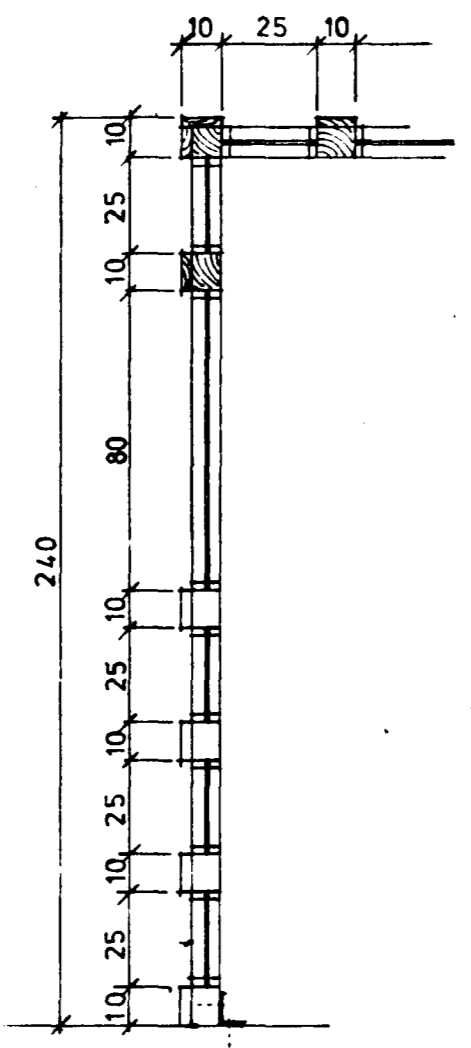

Samþykkt á fundi bygginga-
nefndar þ. 6/8 1980
BYGGINGAFULLTRÚINN
Í HAFNAREIRDI
[Signature]

VESTUR

AUSTUR

Úr Gildi

NORÐUR

STÁL 25 x 25 MM

M.KV.: 1/20