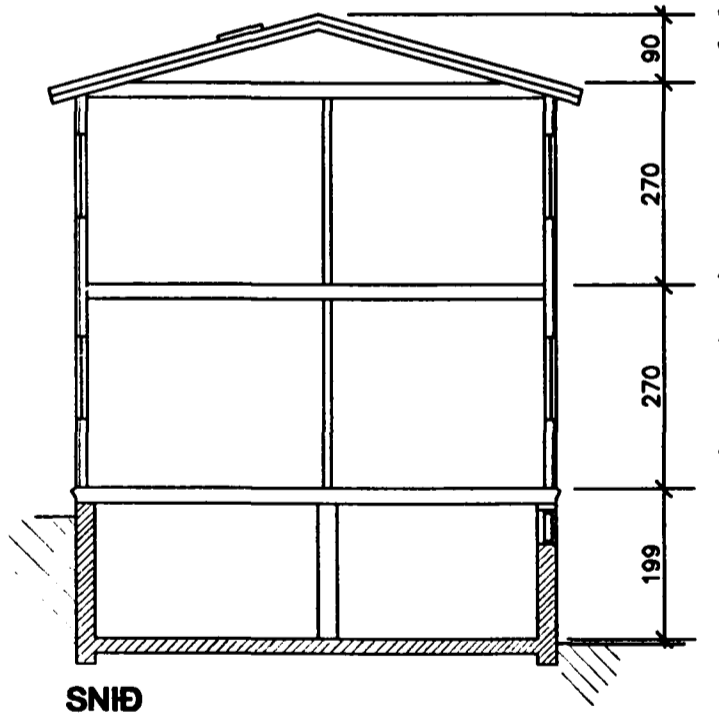

Samþykkt þann

16 NOV. 1998

Byggingafulltrúinn í Hafnarfirði  
Erlendur Hjálmarsson

NORÐUR HLIÐ. AÐ GÖTU

VESTURHLIÐ

SUÐURHLIÐ

AUSTURHLIÐ

GRUNNMYND. 1. HÆÐ

GRUNNMYND. 2. HÆÐ

SNIÐ

AFSTÖÐUNYND 1:500

<b>HELLISGATA NR. 7</b>		
ÚTLIT EFTIR BREYTINGU Á GLUGGUM.		OKT. 1998
M.1:100, 1:500	<i>Njáll Guðmundsson</i>	TEIKN. NR.: 106