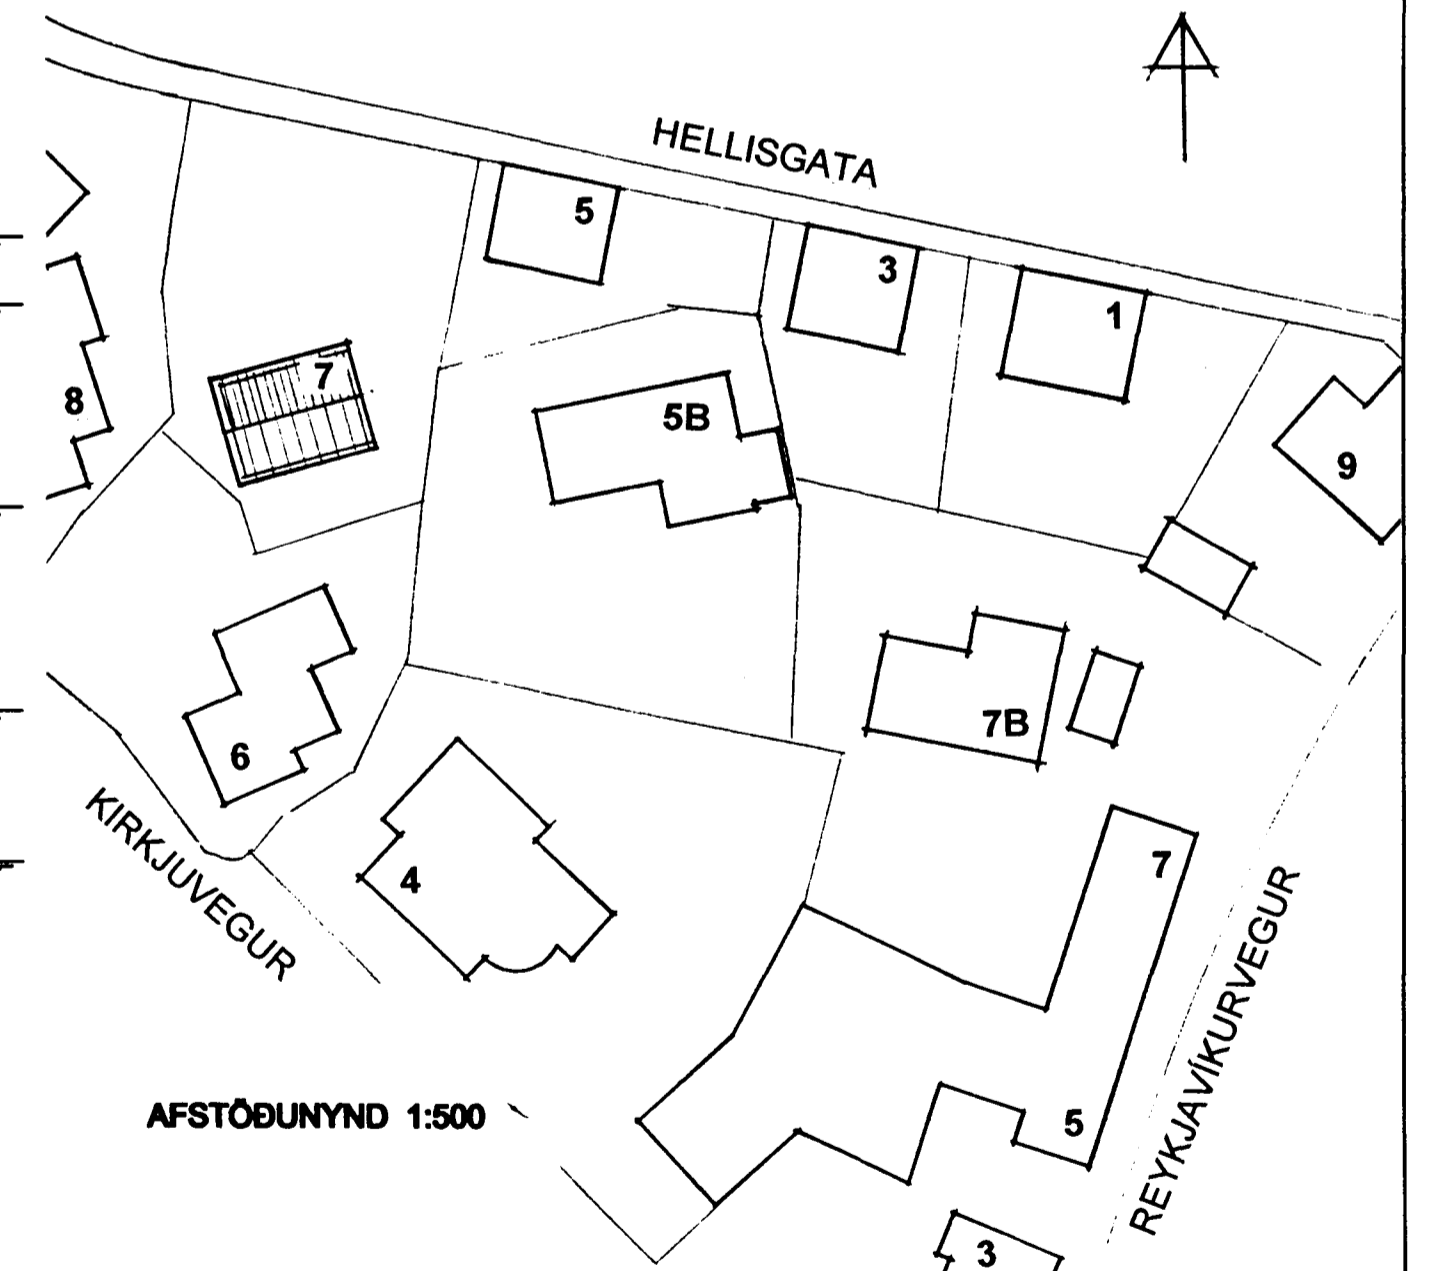

Samþykkt þann

16 NOV. 1998

Byggingafulltrúinn í Hafnarfirði  
Erlendur Hjálmarsson

NORÐUR HLIÐ. AÐ GÖTU

VESTURHLIÐ

SUÐURHLIÐ

AUSTURHLIÐ

GRUNNMYND. 1. HÆÐ

GRUNNMYND. 2. HÆÐ

SNIÐ

AFSTÖÐUNYND 1:500

<b>HELLISGATA NR. 7</b>		
ÚTLIT EFTIR BREYTINGU Á GLUGGUM.		OKT. 1998
M.1:100, 1:500	<i>Njáll Guðmundsson</i>	TEIKN. NR.: 106