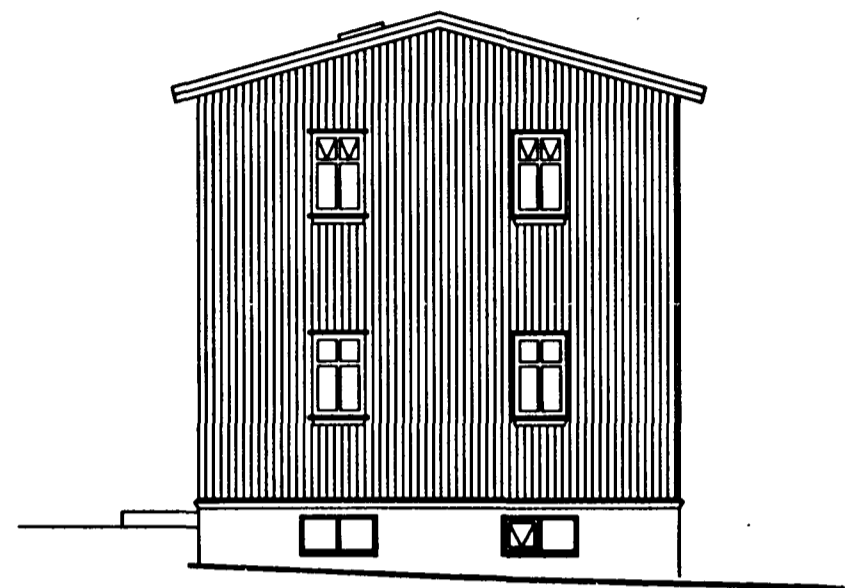

Samþykkt þann

16 NOV. 1998

Byggingafulltrúinn í Hafnarfirði  
Erlendur Hjálmarsson

NORÐUR HLIÐ. AÐ GÖTU

VESTURHLIÐ

SUÐURHLIÐ

AUSTURHLIÐ

GRUNNMYND. 1. HÆÐ

GRUNNMYND. 2. HÆÐ

SNIÐ

AFSTÖÐUNYND 1:500

<b>HELLISGATA NR. 7</b>		
ÚTLIT EFTIR BREYTINGU Á GLUGGUM.		OKT. 1998
M.1:100, 1:500	<i>Njáll Guðmundsson</i>	TEIKN. NR.: 106