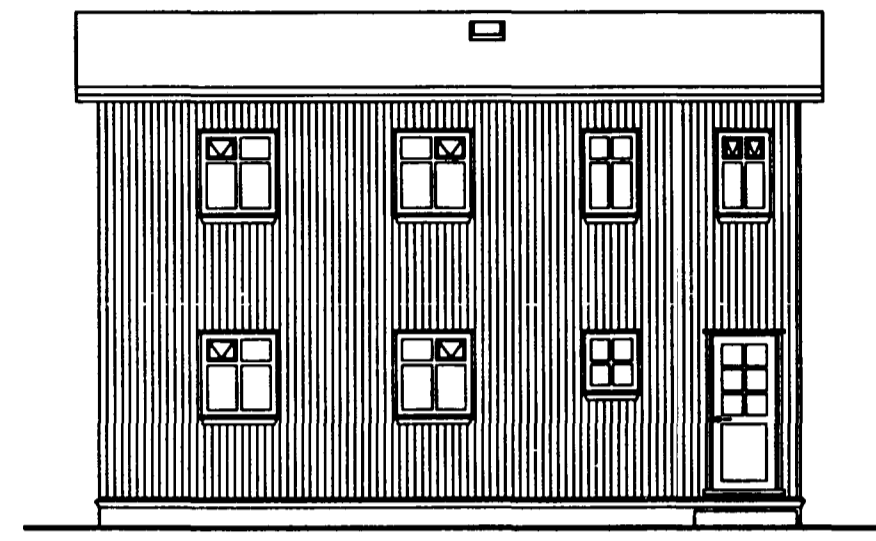

Samþykkt þann

16 NOV. 1998

Byggingafulltrúinn í Hafnarfirði  
Erlendur Hjálmarsson

NORÐUR HLIÐ. AÐ GÖTU

VESTURHLIÐ

SUÐURHLIÐ

AUSTURHLIÐ

GRUNNMYND. 1. HÆÐ

GRUNNMYND. 2. HÆÐ

SNIÐ

AFSTÖÐUNYND 1:500

<b>HELLISGATA NR. 7</b>		
ÚTLIT EFTIR BREYTINGU Á GLUGGUM.		OKT. 1998
M.1:100, 1:500	<i>Njáll Guðmundsson</i>	TEIKN. NR.: 106