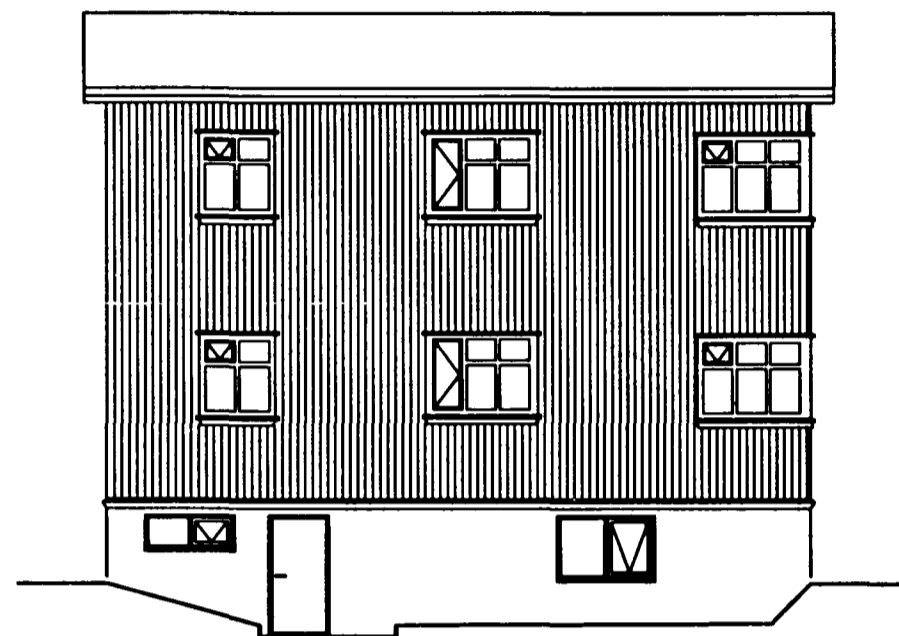

Samþykkt þann

16 NOV. 1998

Byggingafulltrúinn í Hafnarfirði  
Erlendur Hjálmarsson

NORÐUR HLIÐ. AÐ GÖTU

VESTURHLIÐ

SUÐURHLIÐ

AUSTURHLIÐ

GRUNNMYND. 1. HÆÐ

GRUNNMYND. 2. HÆÐ

SNIÐ

AFSTÖÐUNYND 1:500

<b>HELLISGATA NR. 7</b>		
ÚTLIT EFTIR BREYTINGU Á GLUGGUM.		OKT. 1998
M.1:100, 1:500	<i>Njáll Guðmundsson</i>	TEIKN. NR.: 106