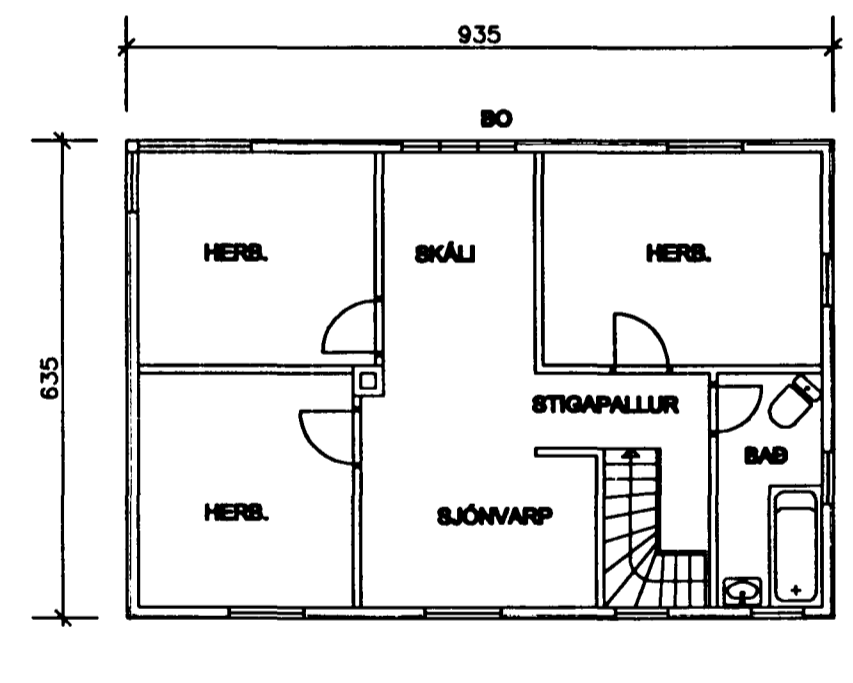

Samþykkt þann

16 NOV. 1998

Byggingafulltrúinn í Hafnarfirði  
Erlendur Hjálmarsson

NORÐUR HLIÐ. AÐ GÖTU

VESTURHLIÐ

SUÐURHLIÐ

AUSTURHLIÐ

GRUNNMYND. 1. HÆÐ

GRUNNMYND. 2. HÆÐ

SNIÐ

AFSTÖÐUNYND 1:500

<b>HELLISGATA NR. 7</b>		
ÚTLIT EFTIR BREYTINGU Á GLUGGUM.		OKT. 1998
M.1:100, 1:500	<i>Njáll Guðmundsson</i>	TEIKN. NR.: 106