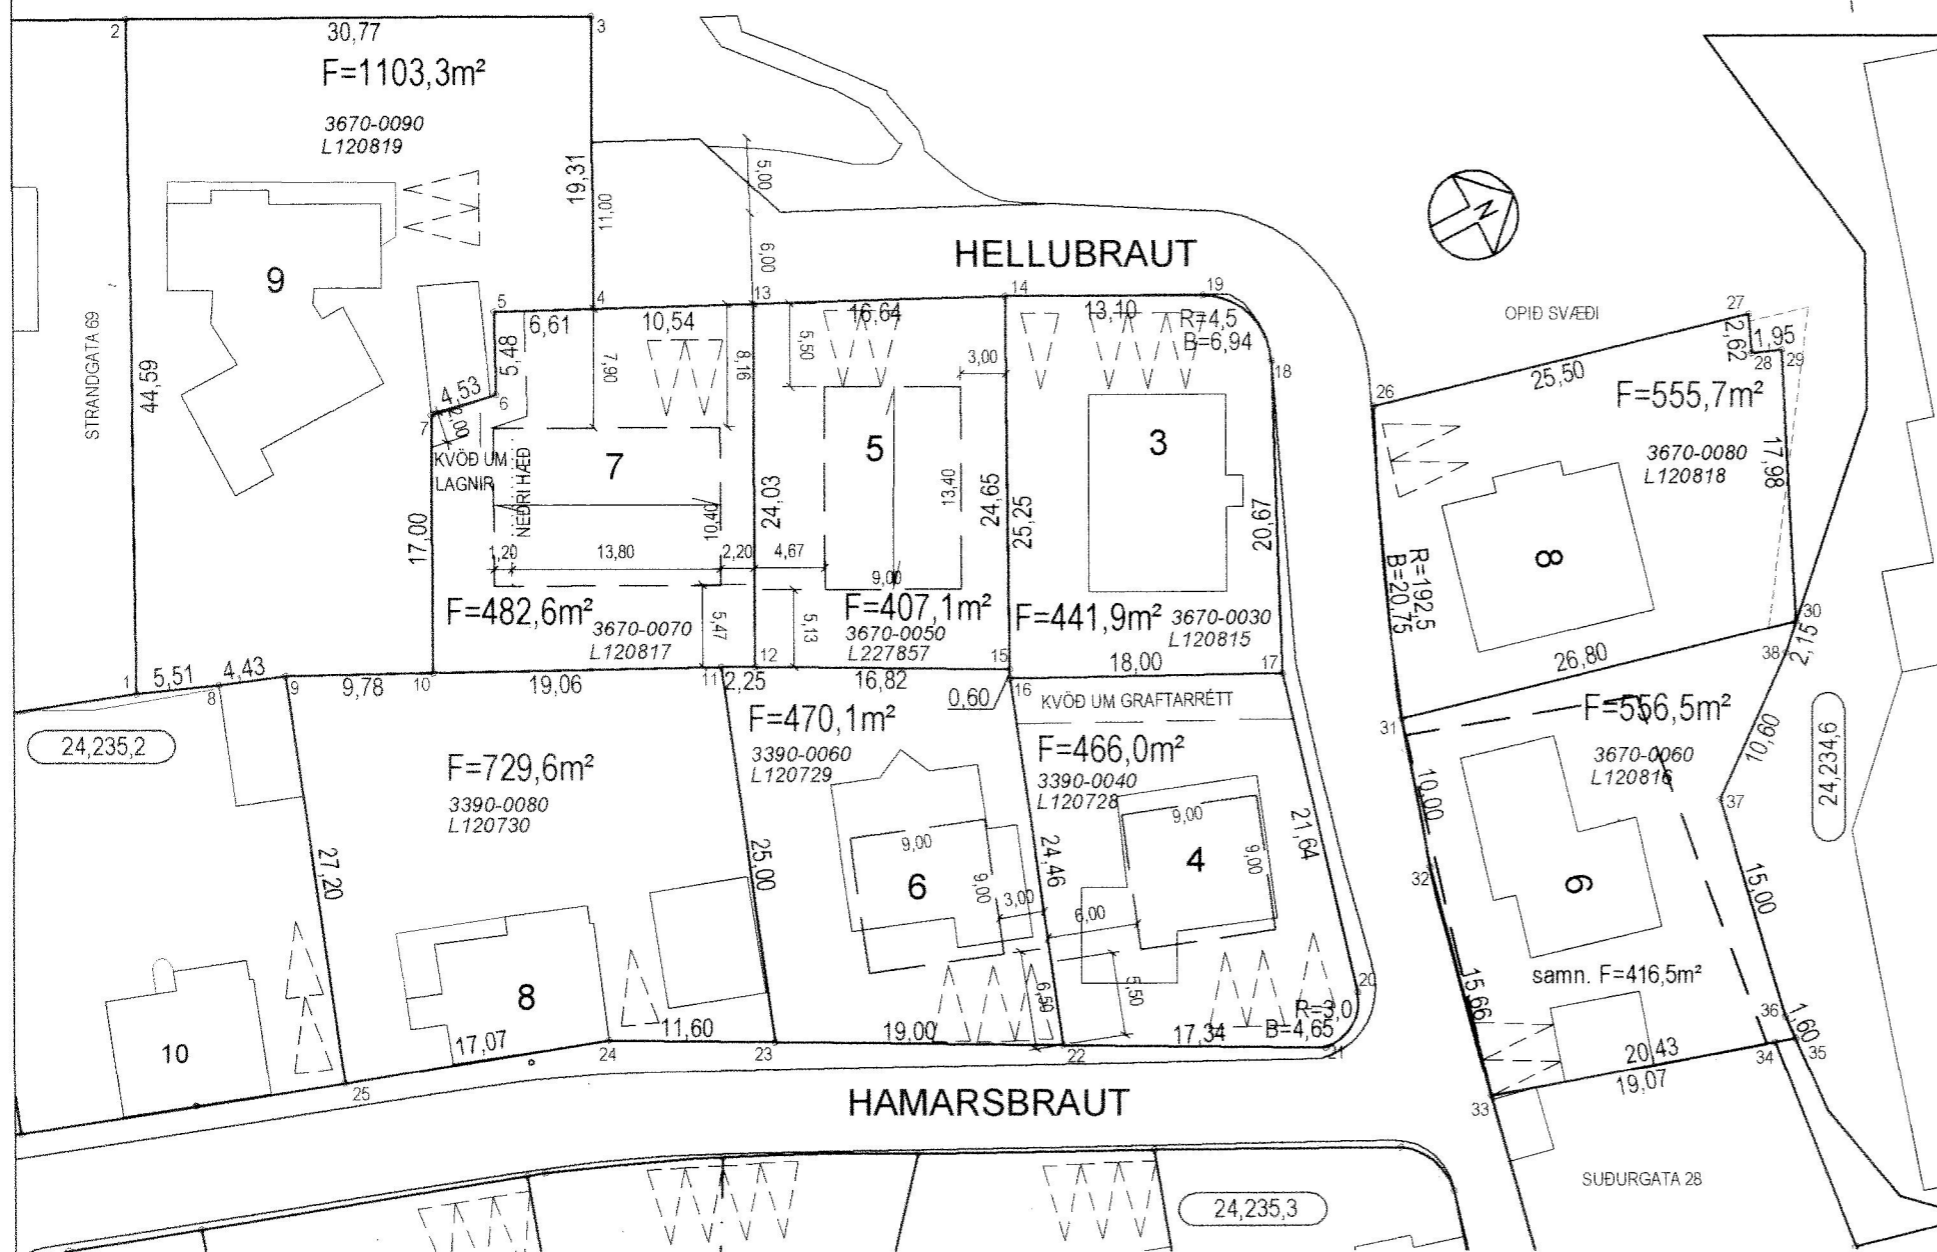

STRANDGATA

SKÝRINGAR:

- BYGGINGAREITUR
- BINDANDI BYGGINGAREITUR
- BYGGINGALÍNA NEDRI HÆÐAR
- ÚTLÍNUR BYGGINGA
- ▲ KVÖÐ UM BÍLASTÆDI INNAN LÓÐAR
- F FLATARMÁL LÓÐAR
- ⑦ NÚMER LÓÐAR
- ← MÆNISSTEFNA
- 10 HORNÞUNKTAR LÓÐA
- 10000010 ÞJÓÐSKRÁRNÚMER
- L180351 LANDEIGNARNÚMER
- 23,221,1 STAÐGREININÚMER AÐLIGGJANDI LÓÐABLAÐA

HNITASKRÁ:

AUSTUR	NORÐUR	AUSTUR	NORÐUR	AUSTUR	NORÐUR
355708.322	399011.818	355710.600	399074.941	355733.665	399118.325
355668.191	399031.255	355732.778	399064.174	355736.097	399117.362
355681.850	399058.851	355733.314	399063.914	355736.770	399119.190
355699.159	399050.285	355741.106	399080.140	355753.247	399111.990
355696.376	399044.288	355722.324	399088.773	355747.292	399085.854
355701.351	399041.985	355716.411	399086.681	355756.916	399083.140
355700.680	399037.505	355762.155	399075.120	355772.246	399079.941
355710.270	399016.977	355764.445	399071.598	355777.475	399098.284
355711.729	399021.164	355756.518	399056.177	355777.847	399099.591
355715.930	399029.993	355747.831	399039.279	355776.249	399099.671
355724.112	399047.187	355742.824	399029.512	355761.473	399102.255
355725.132	399049.190	355737.536	399012.594	355754.768	399110.466
355703.597	399059.850	355728.000	399093.462		

BREYTINGAR:

- A: HELLUBRAUT 6 LÓÐARSTÆKKUN SKV. BÆJARRÁÐI DAGS. 17.8.1989
- B: HELLUBRAUT 8 LÓÐARSTÆKKUN SKV. BÆJARRÁÐI DAGS. 16.8.1990
- C: DEILISKIPULAG SUBURGATA-HAMARSBRAUT, SAMP. SKIPUL. OG BYGGINGARRÁÐI 01.02.2011, Í BÆJARSTJÖRN 09.02.2011, ÖDLAÐIST GILDI 13.04.2011
- D: BREYTT DEILISKIPULAG, HELLUBRAUT 5 OG 7, SAMP. Í SKIPULAGS- OG BYGGINGARRÁÐI 18.10.2016 OG ÖDLAÐIST GILDI 31.1.2017, BYGGINGARREITUM BREYTT.
- E: HELLUBRAUT 7, SETT INN KVÖÐ UM LAGNIR 2m VÍÐ LÓÐARMÖRK HELLUBRAUTAR 9 5.12.2018 GLEJ