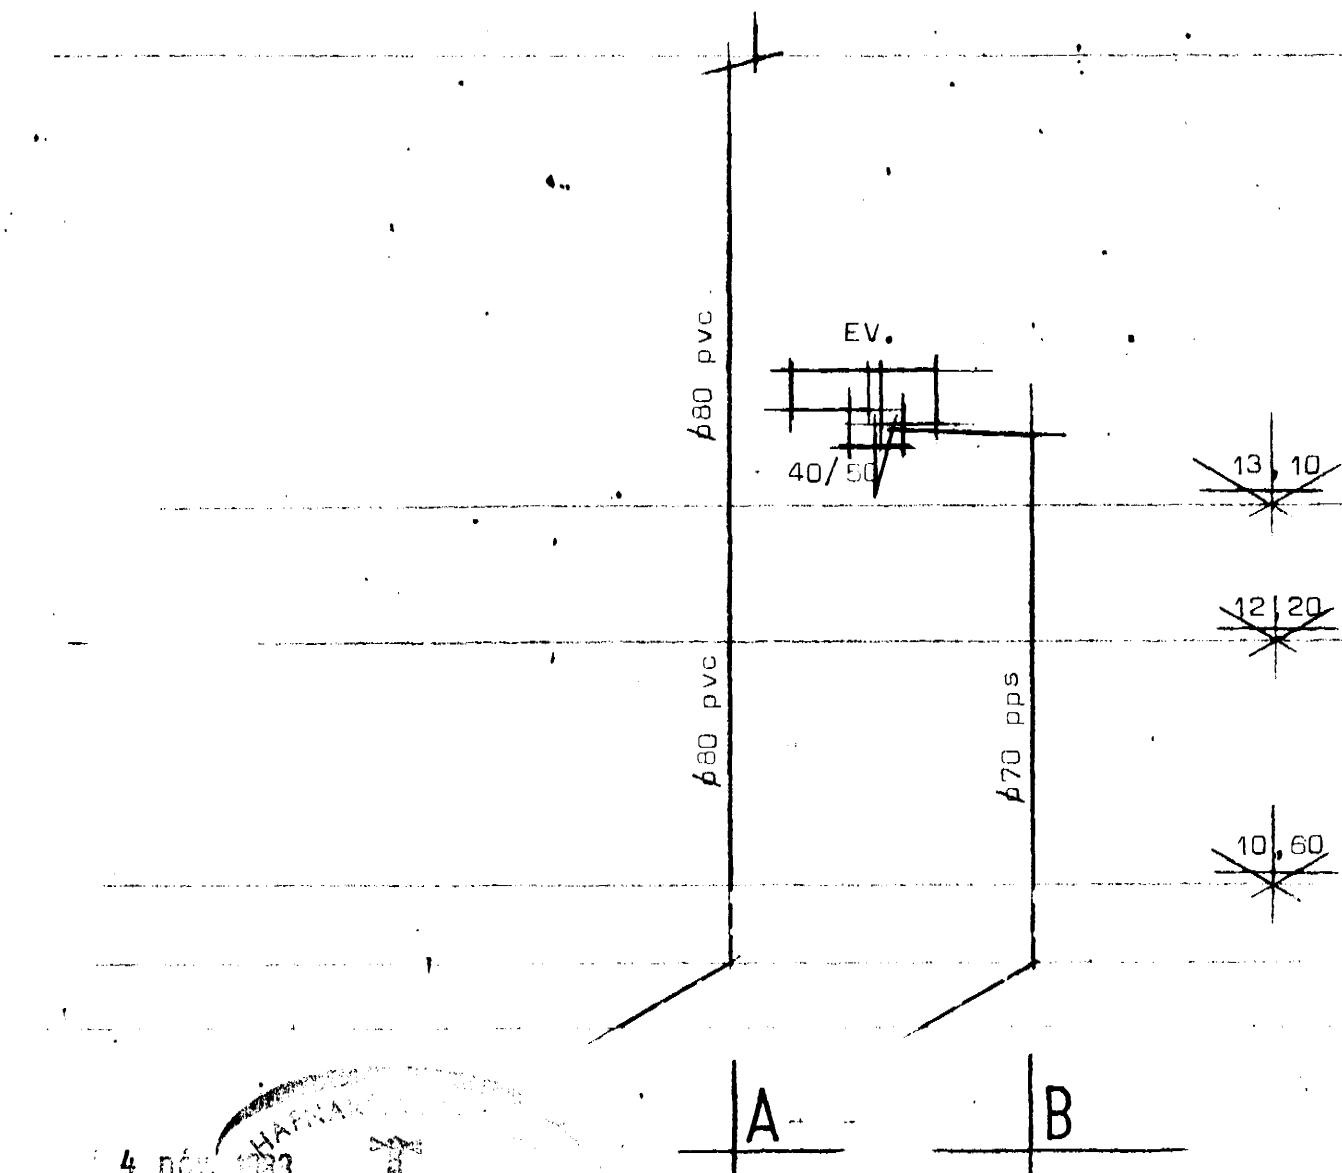

Grunnmynd hæðar Mk 1:50

4. nóv. 1983
 Stofnar
 Efni og frágangur lagna sé i samfemi við íst 65 dg 68.

STAÐALHÚS T/S

TEIKNISTOFA SÍÐUMÚLA 3I SÍMI 8314I

VERKEFNI	DAGS.	1983	VERK NR
Frárennslislagir	MKV.	1:50	
Hellubraut 3 Hafnarfirði	BR.		SU 120
	BLAD NR	2 af 2	