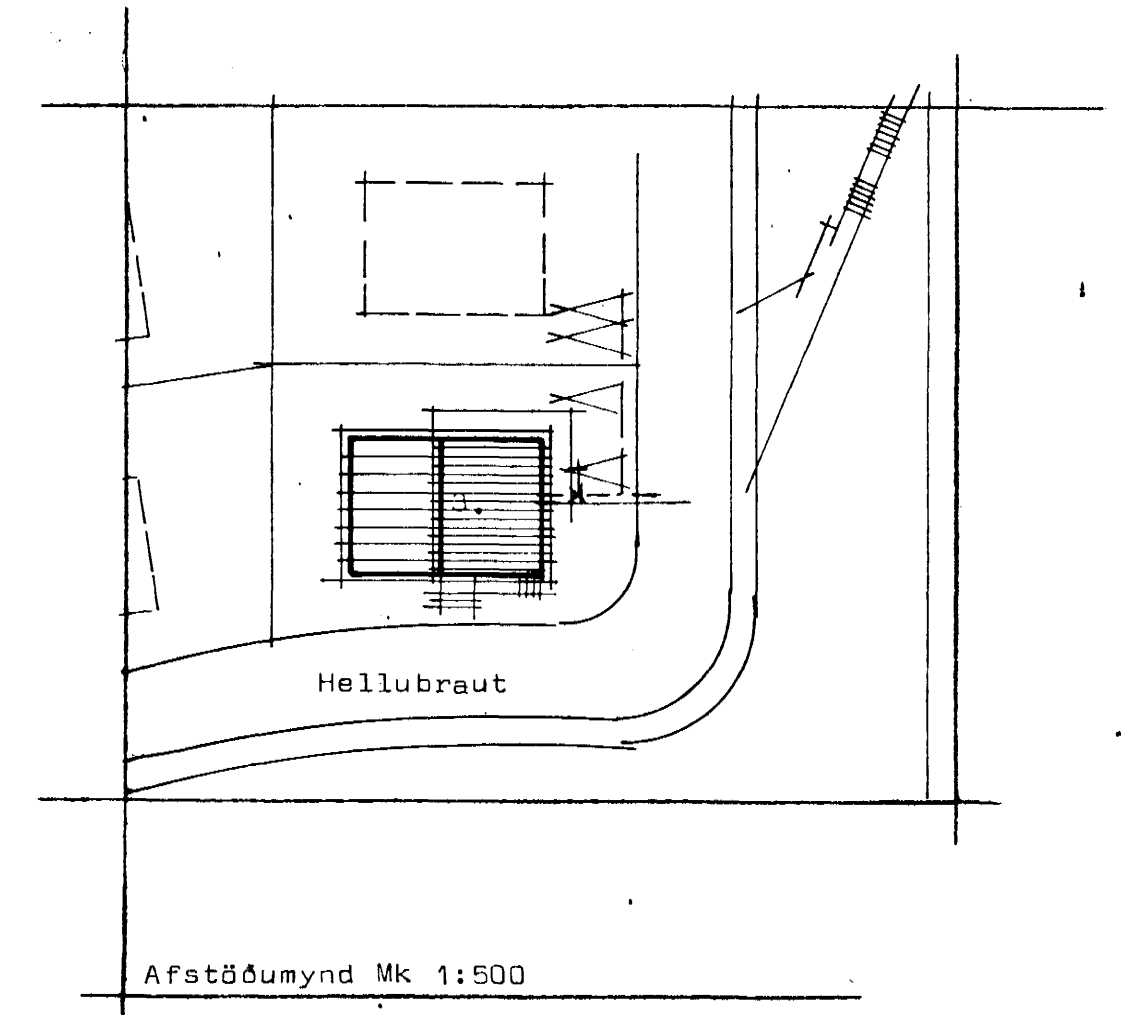

Grunnmynd hæðar Mk 1:50

Afstöðumynd Mk 1:500

STÖÐALHÚS

TEIKNISTOFA SÍÐUMÚLA 31 SÍMI 83141

VERKEFNI	DAGS. 1984	VERK NR
Hita og neysluvatnslögn	MKV. 1:50	SU 120
Hellubraut 3 Hafnarfirði	BR.	
	BLAD NR 3.05.	
 		
SIGURDUR GUDMUNDSSON		SIGURDUR P. KRISTJÁNSSON FTÍ