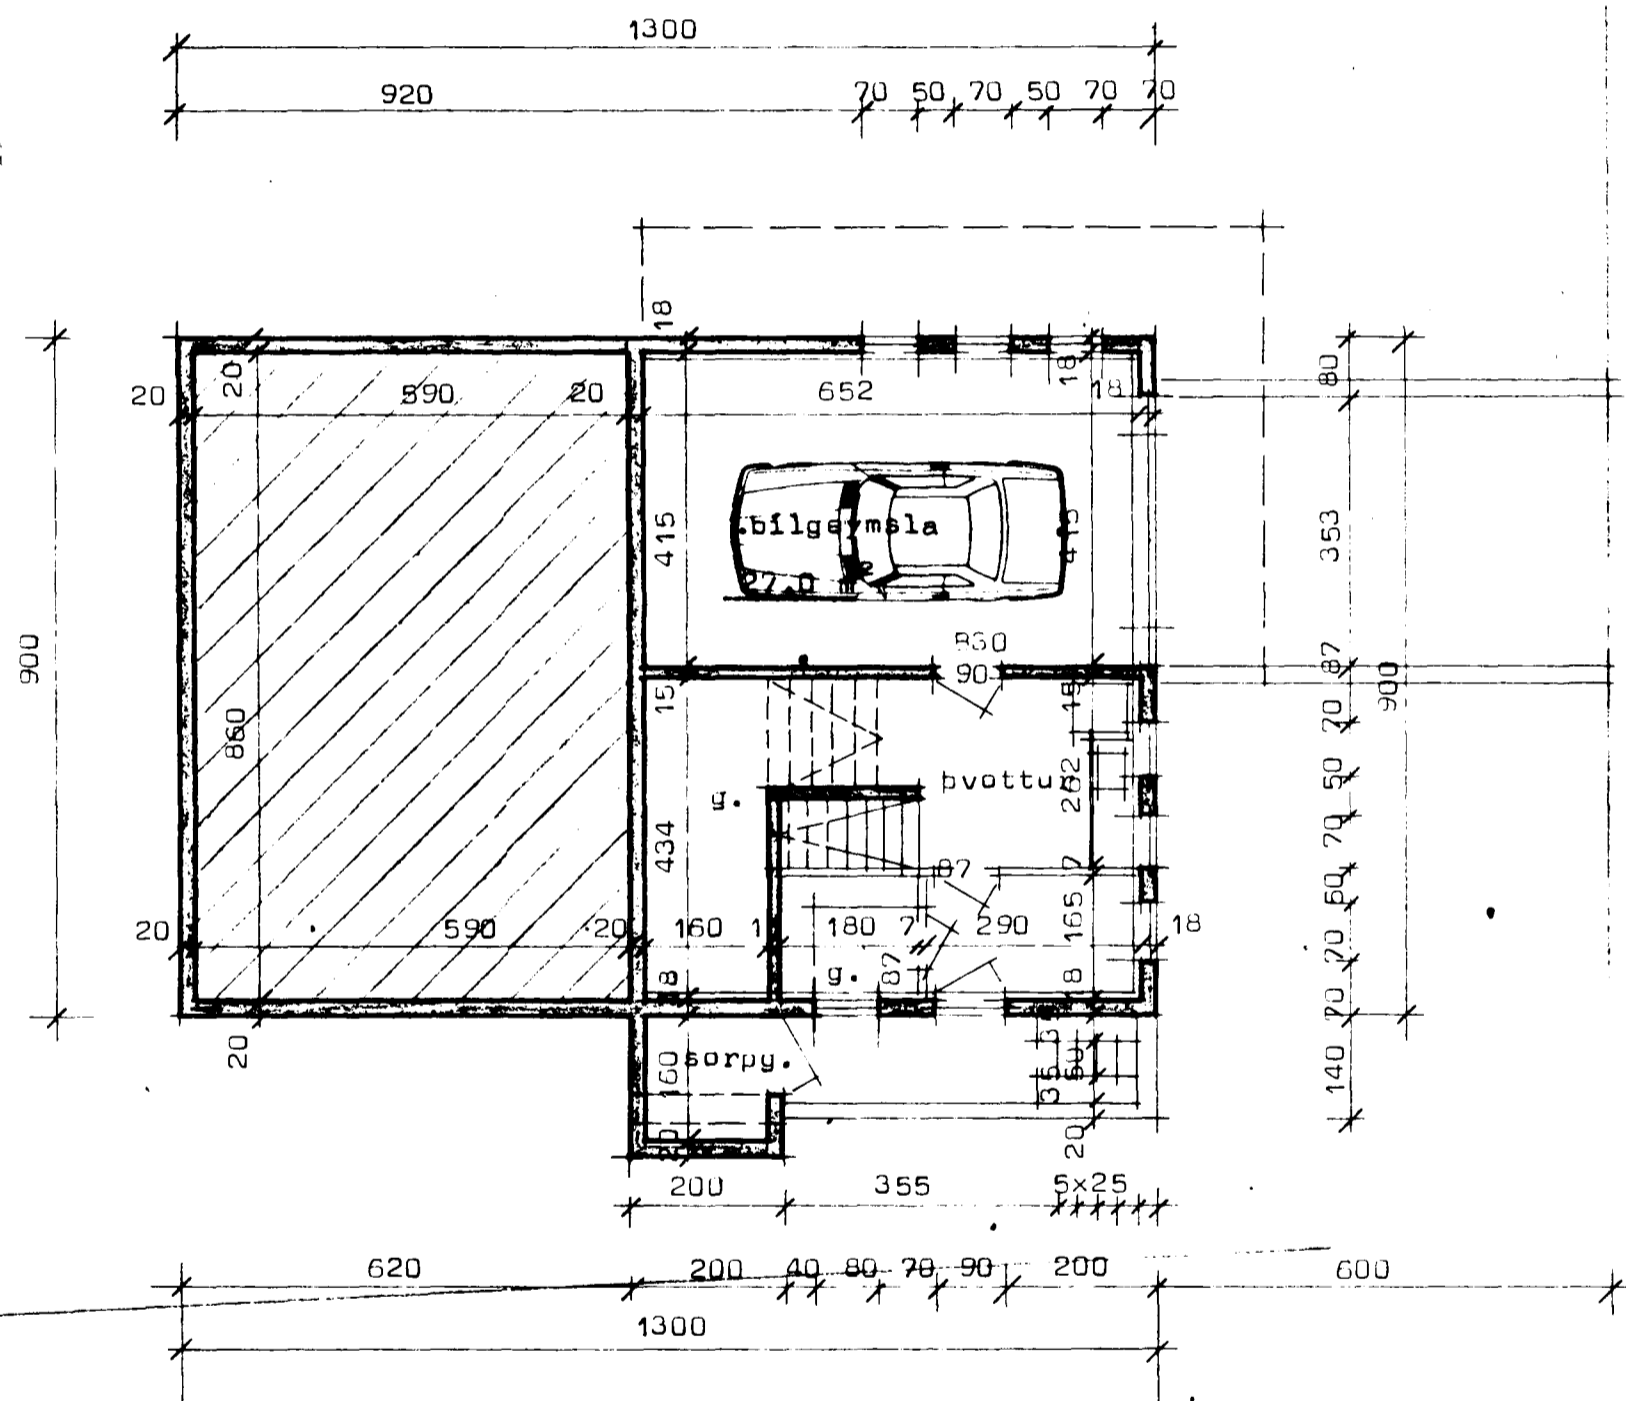

HELLUBRAUT 3 Hafnarfirði

3670 - 0030 - 01

Samþykkt á fundi bygginga-
nefndar h. 28/10. 1982
BYGGINGAVALDIÐ
Í HAFNARFIRÐI
[Signature]

Grunnmynd kjallara

Afstöðumynd Mkv 1:500

STAÐALHÚS S F

TEIKNISTOFA SÍÐUMÚLA 31 SÍMI 83141