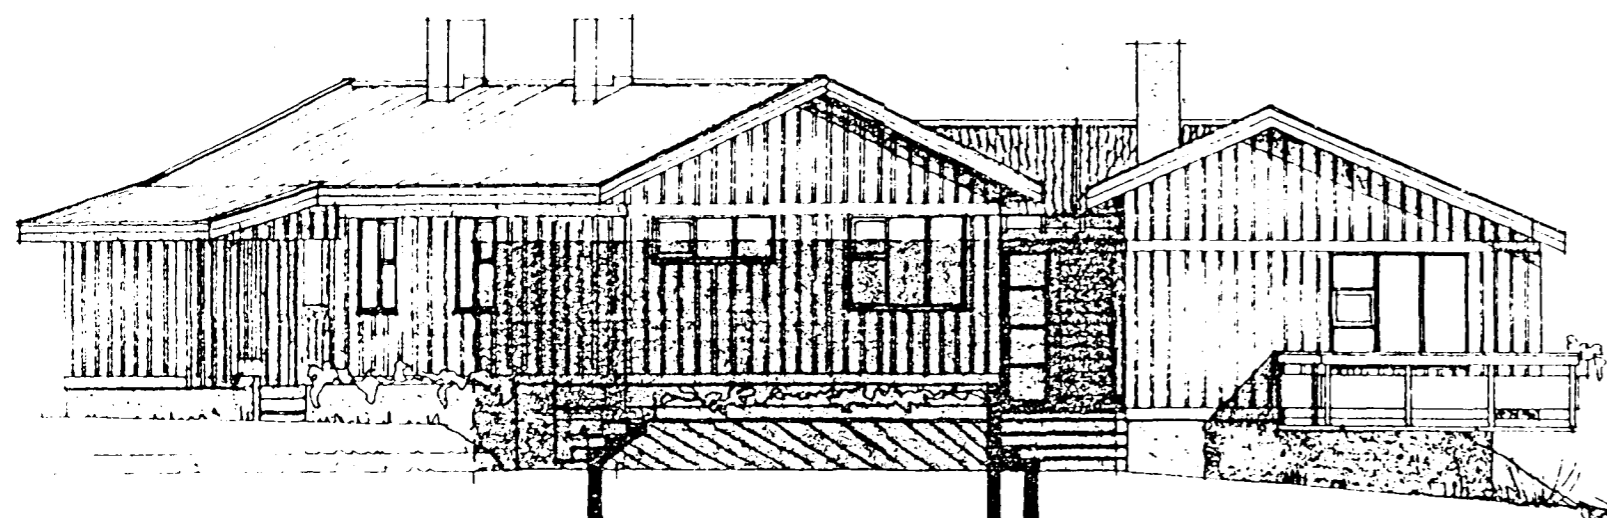

Samþykkt þann

20 OKT. 1998

Byggingatulltrúinn í Hafnarfirði  
Erlendur Hjálmarsson

NORFAUSTUR

SUDAUSTUR

ÚTLIT NORDVESTURHLÍÐAR 1:100

ÚTLIT SÜDVESTURHLÍÐAR 1:100

BREYTTI: \_\_\_\_\_  
DAGS: \_\_\_\_\_  
LYSING: \_\_\_\_\_  
\_\_\_\_\_  
\_\_\_\_\_