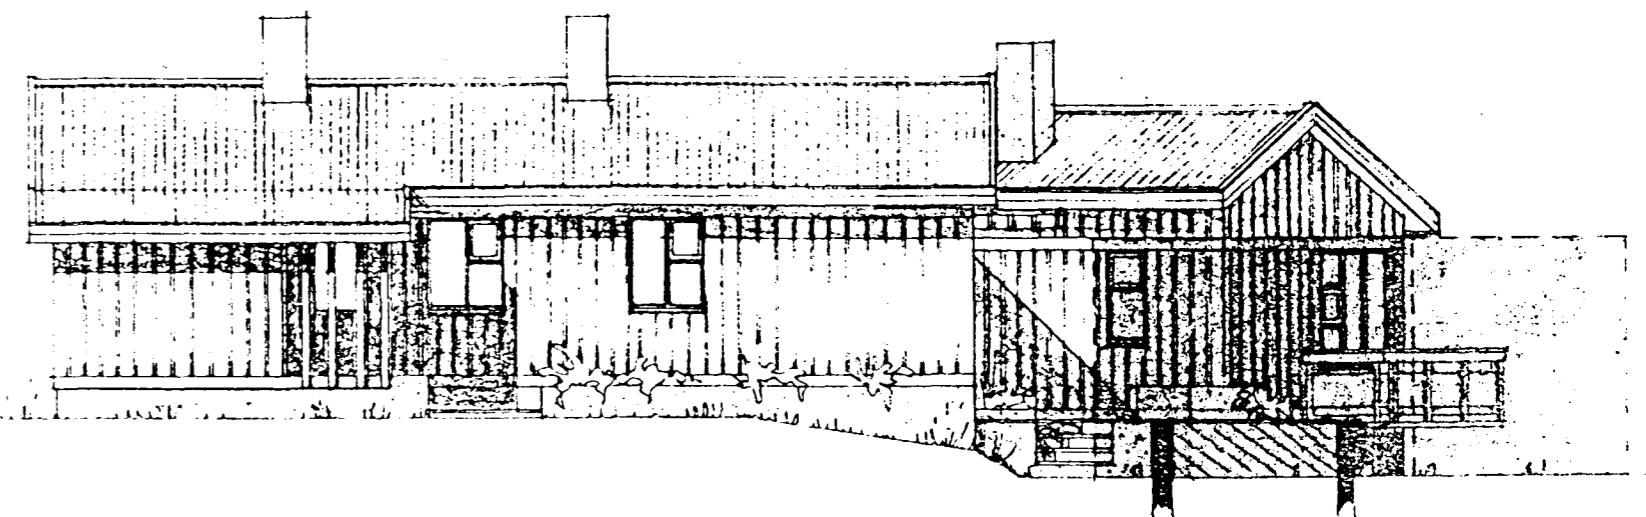

Samþykkt þann

20 OKT. 1998

Byggingatulltrúinn í Hafnarfirði  
Erlendur Hjálmarsson

NORFAUSTUR

SUDAUSTUR

ÚTLIT NORDVESTURHLÍÐAR 1:100

ÚTLIT SÜDVESTURHLÍÐAR 1:100

BREYTTI: \_\_\_\_\_  
DAGS: \_\_\_\_\_  
LYSING: \_\_\_\_\_  
\_\_\_\_\_  
\_\_\_\_\_