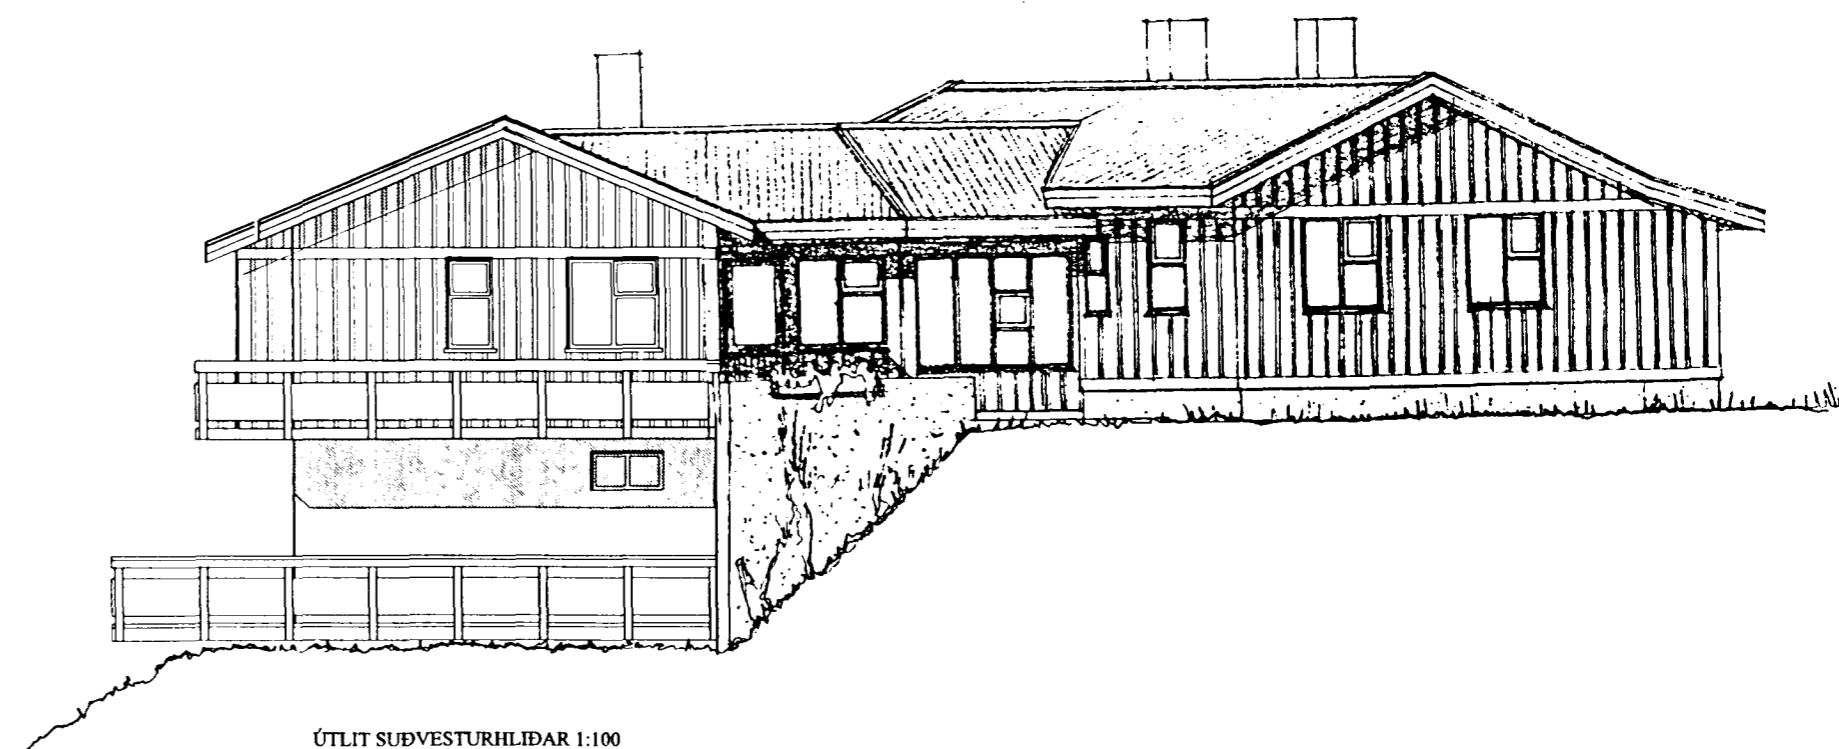

Samþykkt þann

20 OKT. 1998

Byggingatulltrúinn í Hafnarfirði  
Erlendur Hjálmarsson

NORFAUSTUR

SUDAUSTUR

ÚTLIT NORDVESTURHLÍÐAR 1:100

ÚTLIT SÜDVESTURHLÍÐAR 1:100

BREYTTI: \_\_\_\_\_  
DAGS: \_\_\_\_\_  
LYSING: \_\_\_\_\_  
\_\_\_\_\_  
\_\_\_\_\_