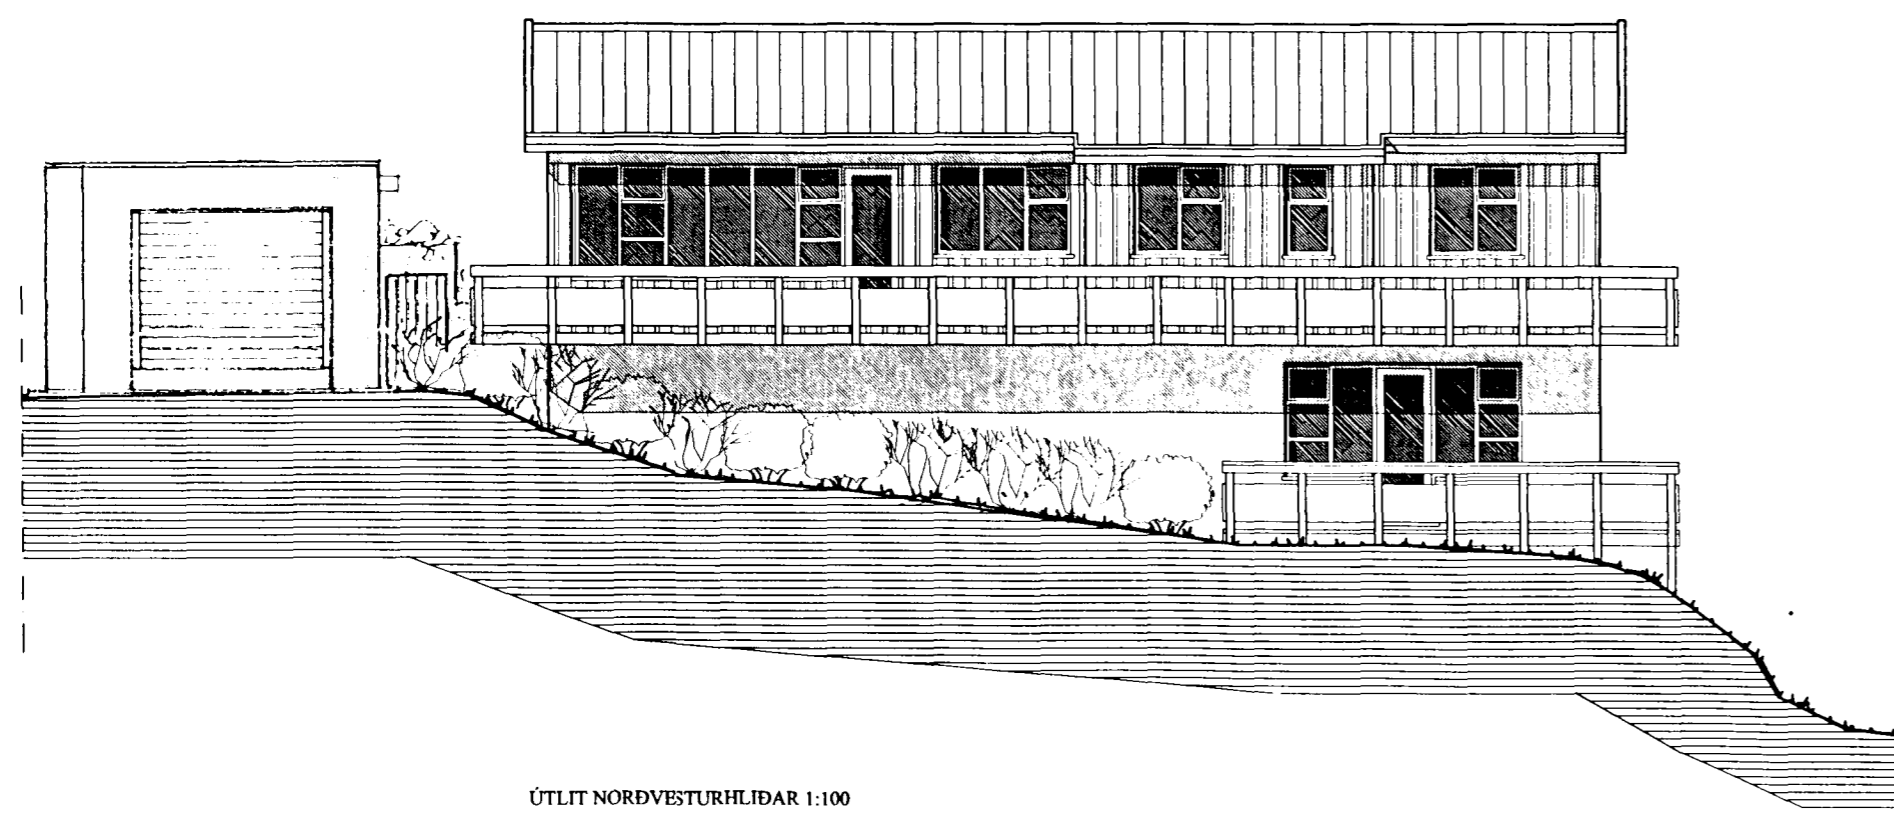

Samþykkt þann

20 OKT. 1998

Byggingatulltrúinn í Hafnarfirði  
Erlendur Hjálmarsson

NORFAUSTUR

SUDAUSTUR

ÚTLIT NORDVESTURHLÍÐAR 1:100

ÚTLIT SÜDVESTURHLÍÐAR 1:100

BREYTTI: \_\_\_\_\_  
DAGS: \_\_\_\_\_  
LYSING: \_\_\_\_\_  
\_\_\_\_\_  
\_\_\_\_\_