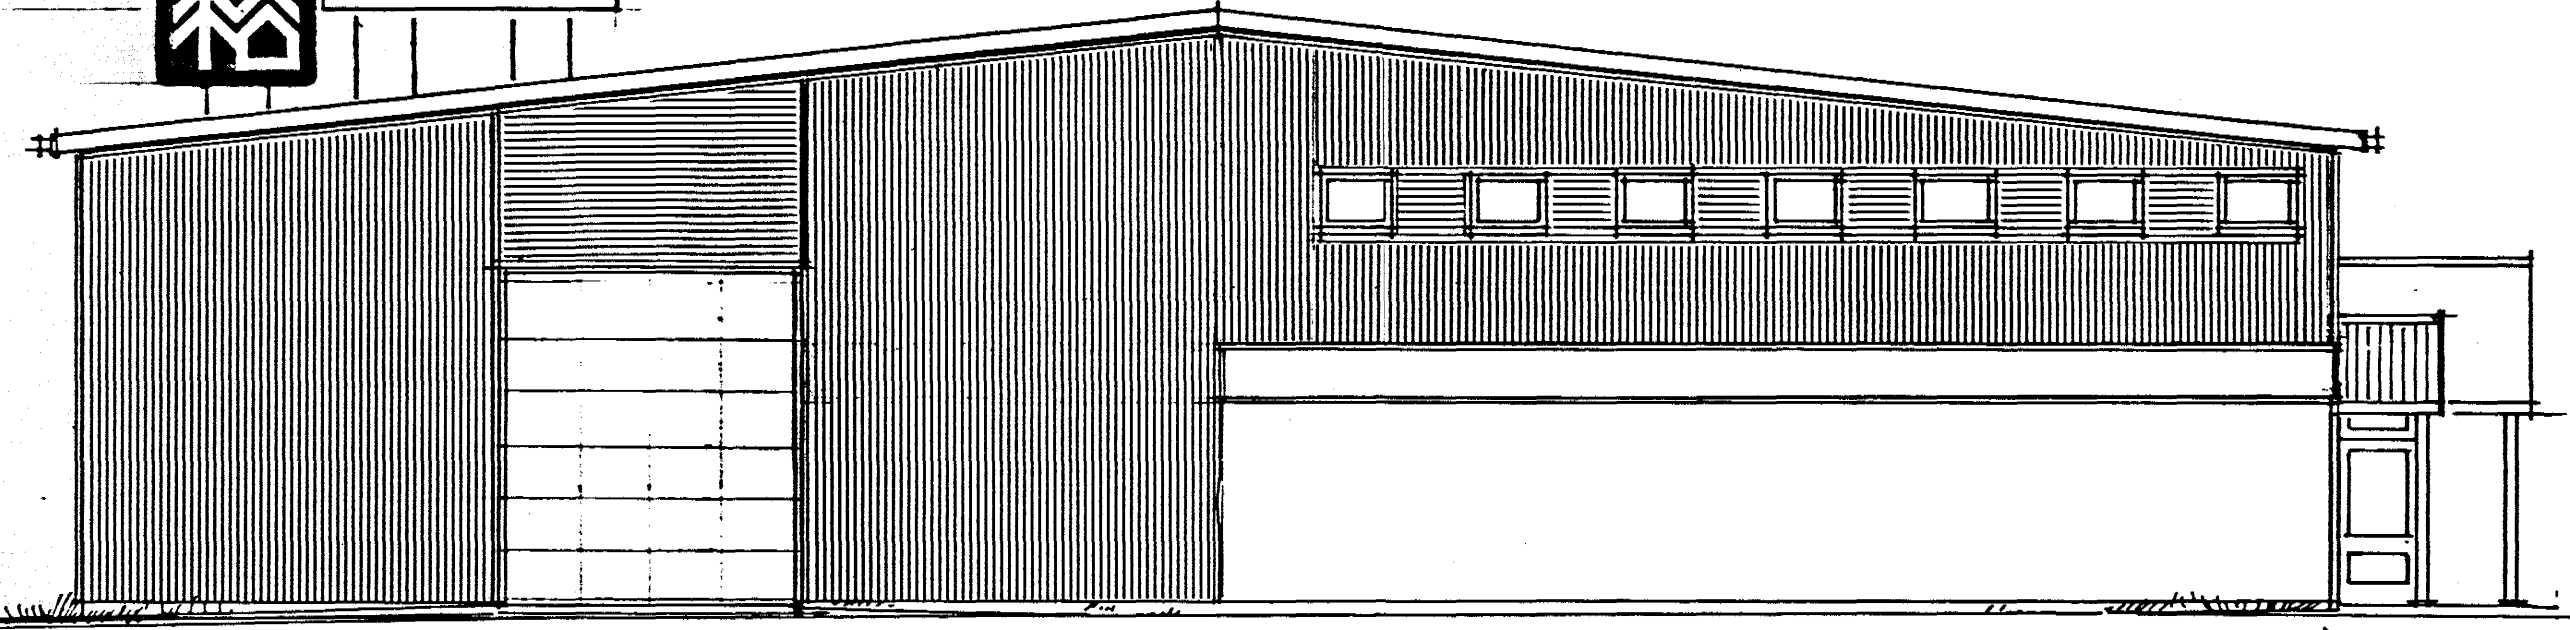

Samþykkt á fundi bygginga-
nefndar þ. 21/02 1991
BYGGINGAFULLTRÚINN
Í HAFNARFIRDI
Eigandi Húll.

Áskilið er samþykkt
Eru skilmálar á milli
Eiganda og samþykkt
Bygginga- og húsnæðisráðs

HÚSASMÍÐJAN

NORÐUR (ný keyrsluhurð)