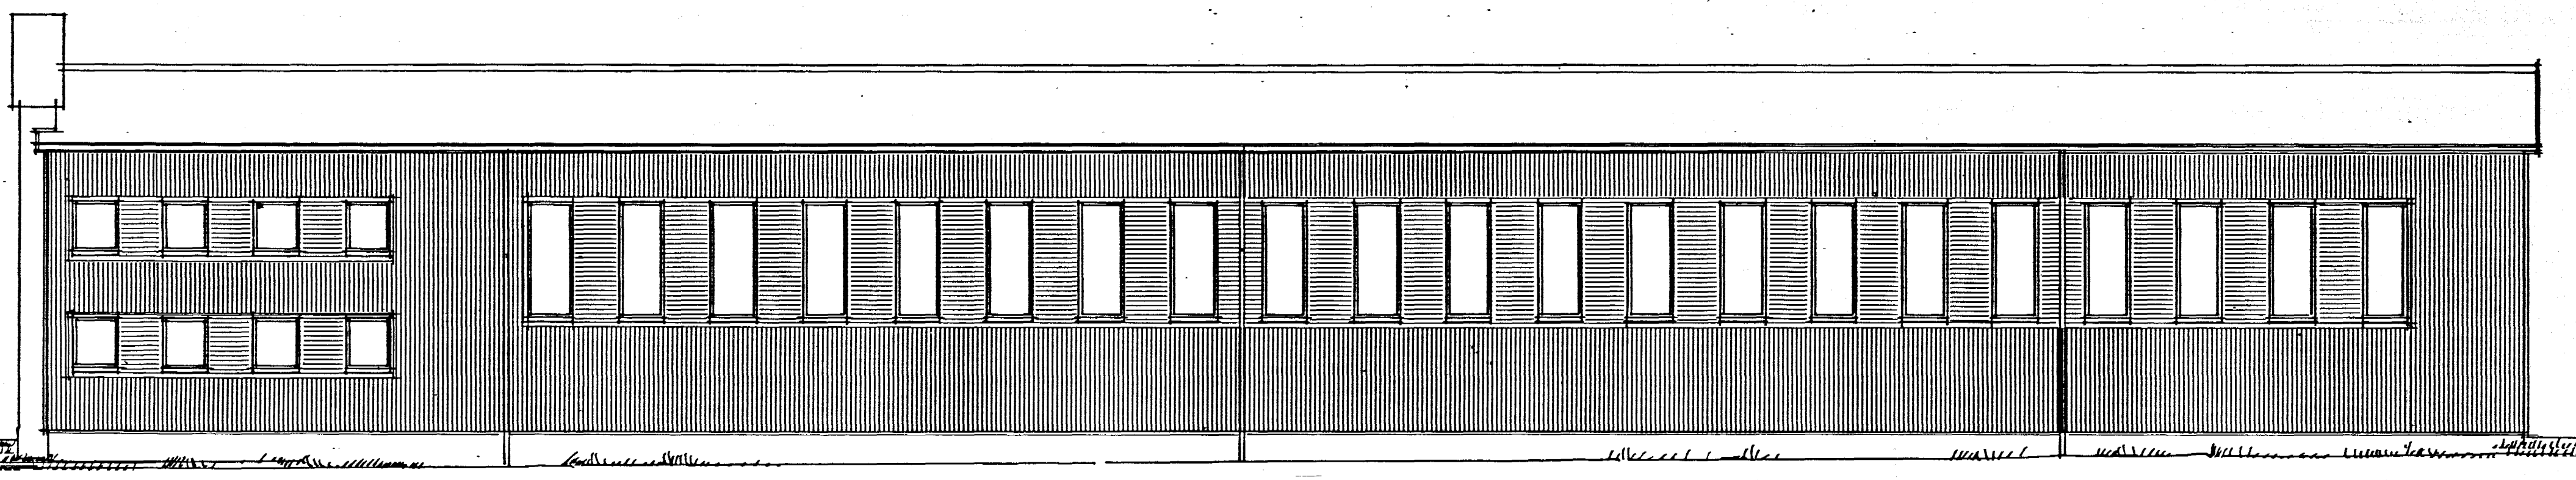

Samþykkt á fundi bygginga-
nefndar þ. 21/02 1991
BYGGINGAFULLTRÚINN
Í HAFNARFIRDI
Eigandi Húll.

Áskilið er samþykkt
Eru skilmálar á milli
Eiganda og samþykkt
Bygginga- og húsnæðisráðs

HÚSASMÍÐJAN

NORÐUR (ný keyrsluhurð)

VESTUR (nýr inngangur)

AUSTUR

HÚSASMÍÐJAN

SUÐUR (merking/skipti)

TEIKNISTOFA Laugavegi 96 <small>REYKJAVÍK sími 179 80</small>	HÚSASMÍÐJAN HF SÚÐARVOGI 3-5 VERSLUN - HELLUHRÁUNI 16 HF	
	Ótítt	
NJÖRDUR GEIRDAL ARK	m.kv. 1:100	vork nr. teikn nr. 4
<i>Njördur Geirdal</i>		daga MAÍ '91 breytt 6.6.91