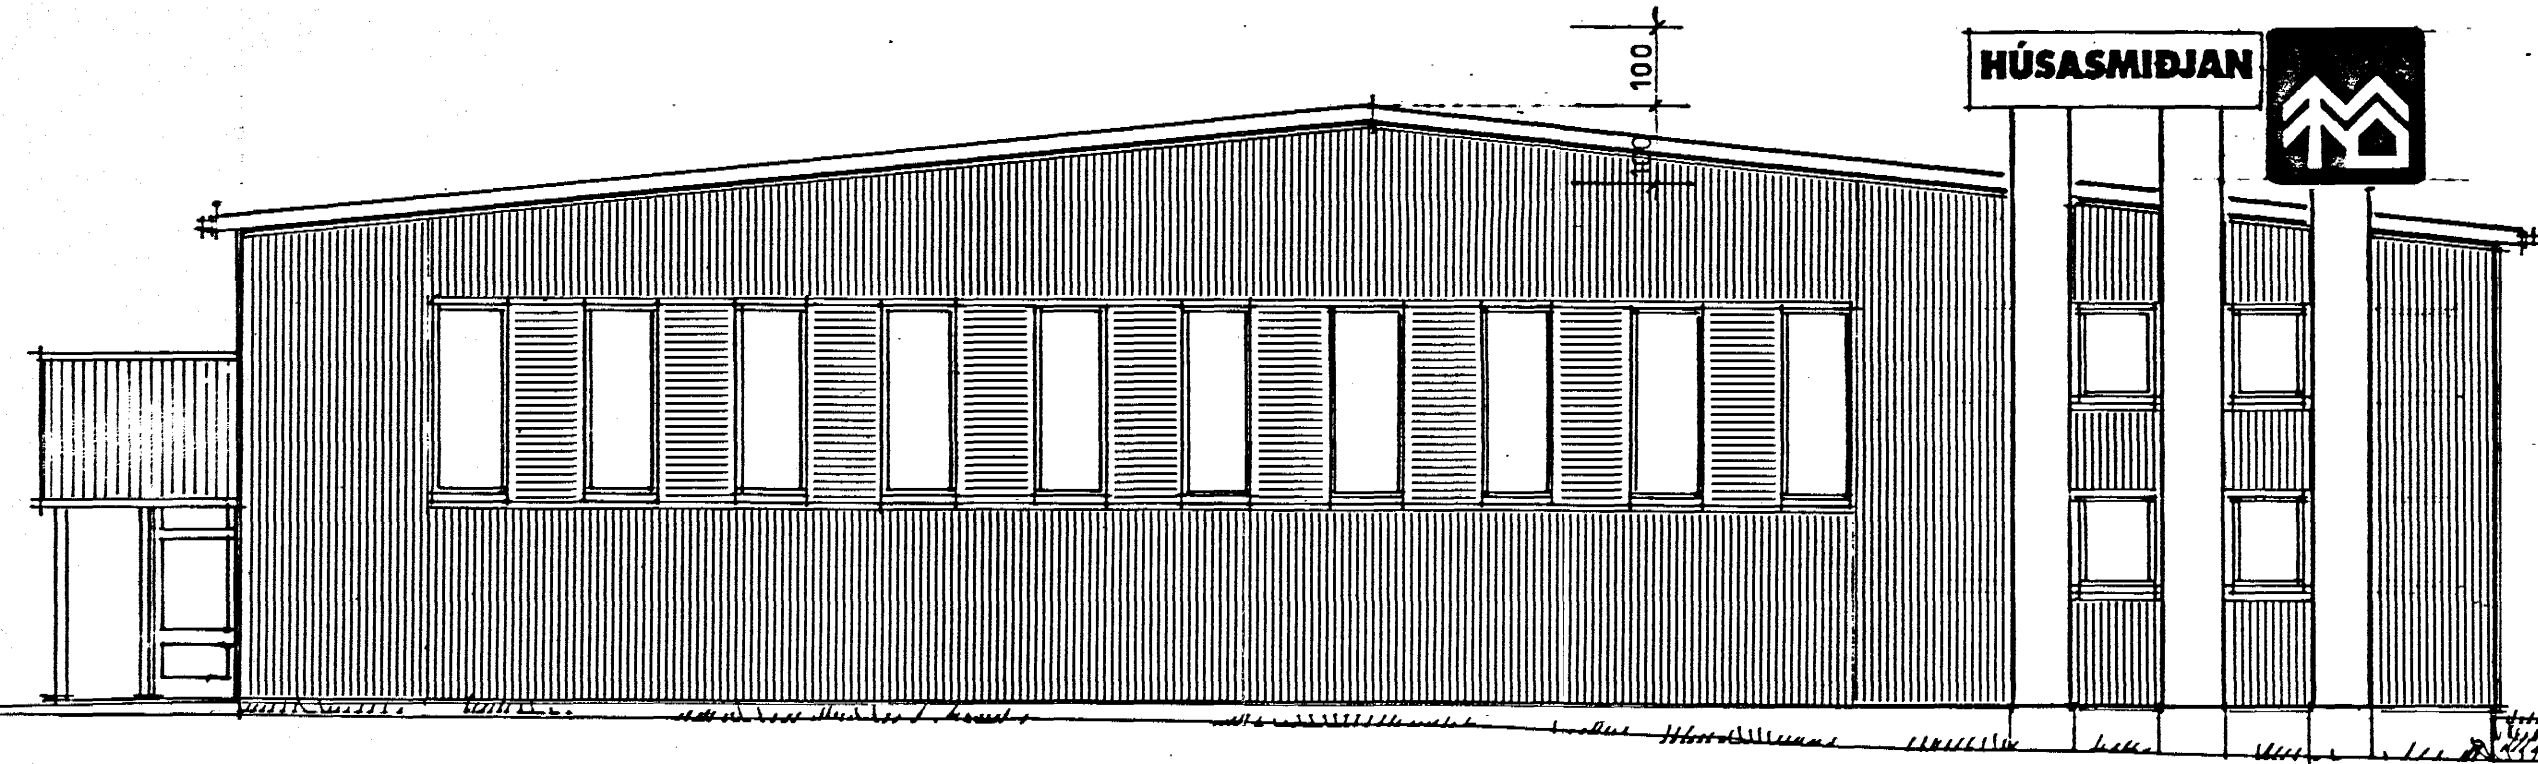

Samþykkt á fundi bygginga-
nefndar þ. 21/02 1991
BYGGINGAFULLTRÚINN
Í HAFNARFIRDI
Eigandi Húll.

Áskilið er samþykkt
Eru skilmálar á milli
Eiganda og samþykkt
Bygginga- og húsnæðisráðs

HÚSASMÍÐJAN

NORÐUR (ný keyrsluhurð)

VESTUR (nýr inngangur)

AUSTUR

HÚSASMÍÐJAN

SUÐUR (merking/skipti)

TEIKNISTOFA Laugavegi 96 <small>REYKJAVÍK sími 179 80</small>	HÚSASMÍÐJAN HF SÚÐARVOGI 3-5 VERSLUN - HELLUHRÁUNI 16 HF	
	Ótítt	
NJÖRDUR GEIRDAL ARK	m.kv. 1:100	vork nr. teikn nr. 4
<i>Njördur Geirdal</i>		daga MAÍ '91 breytt 6.6.91