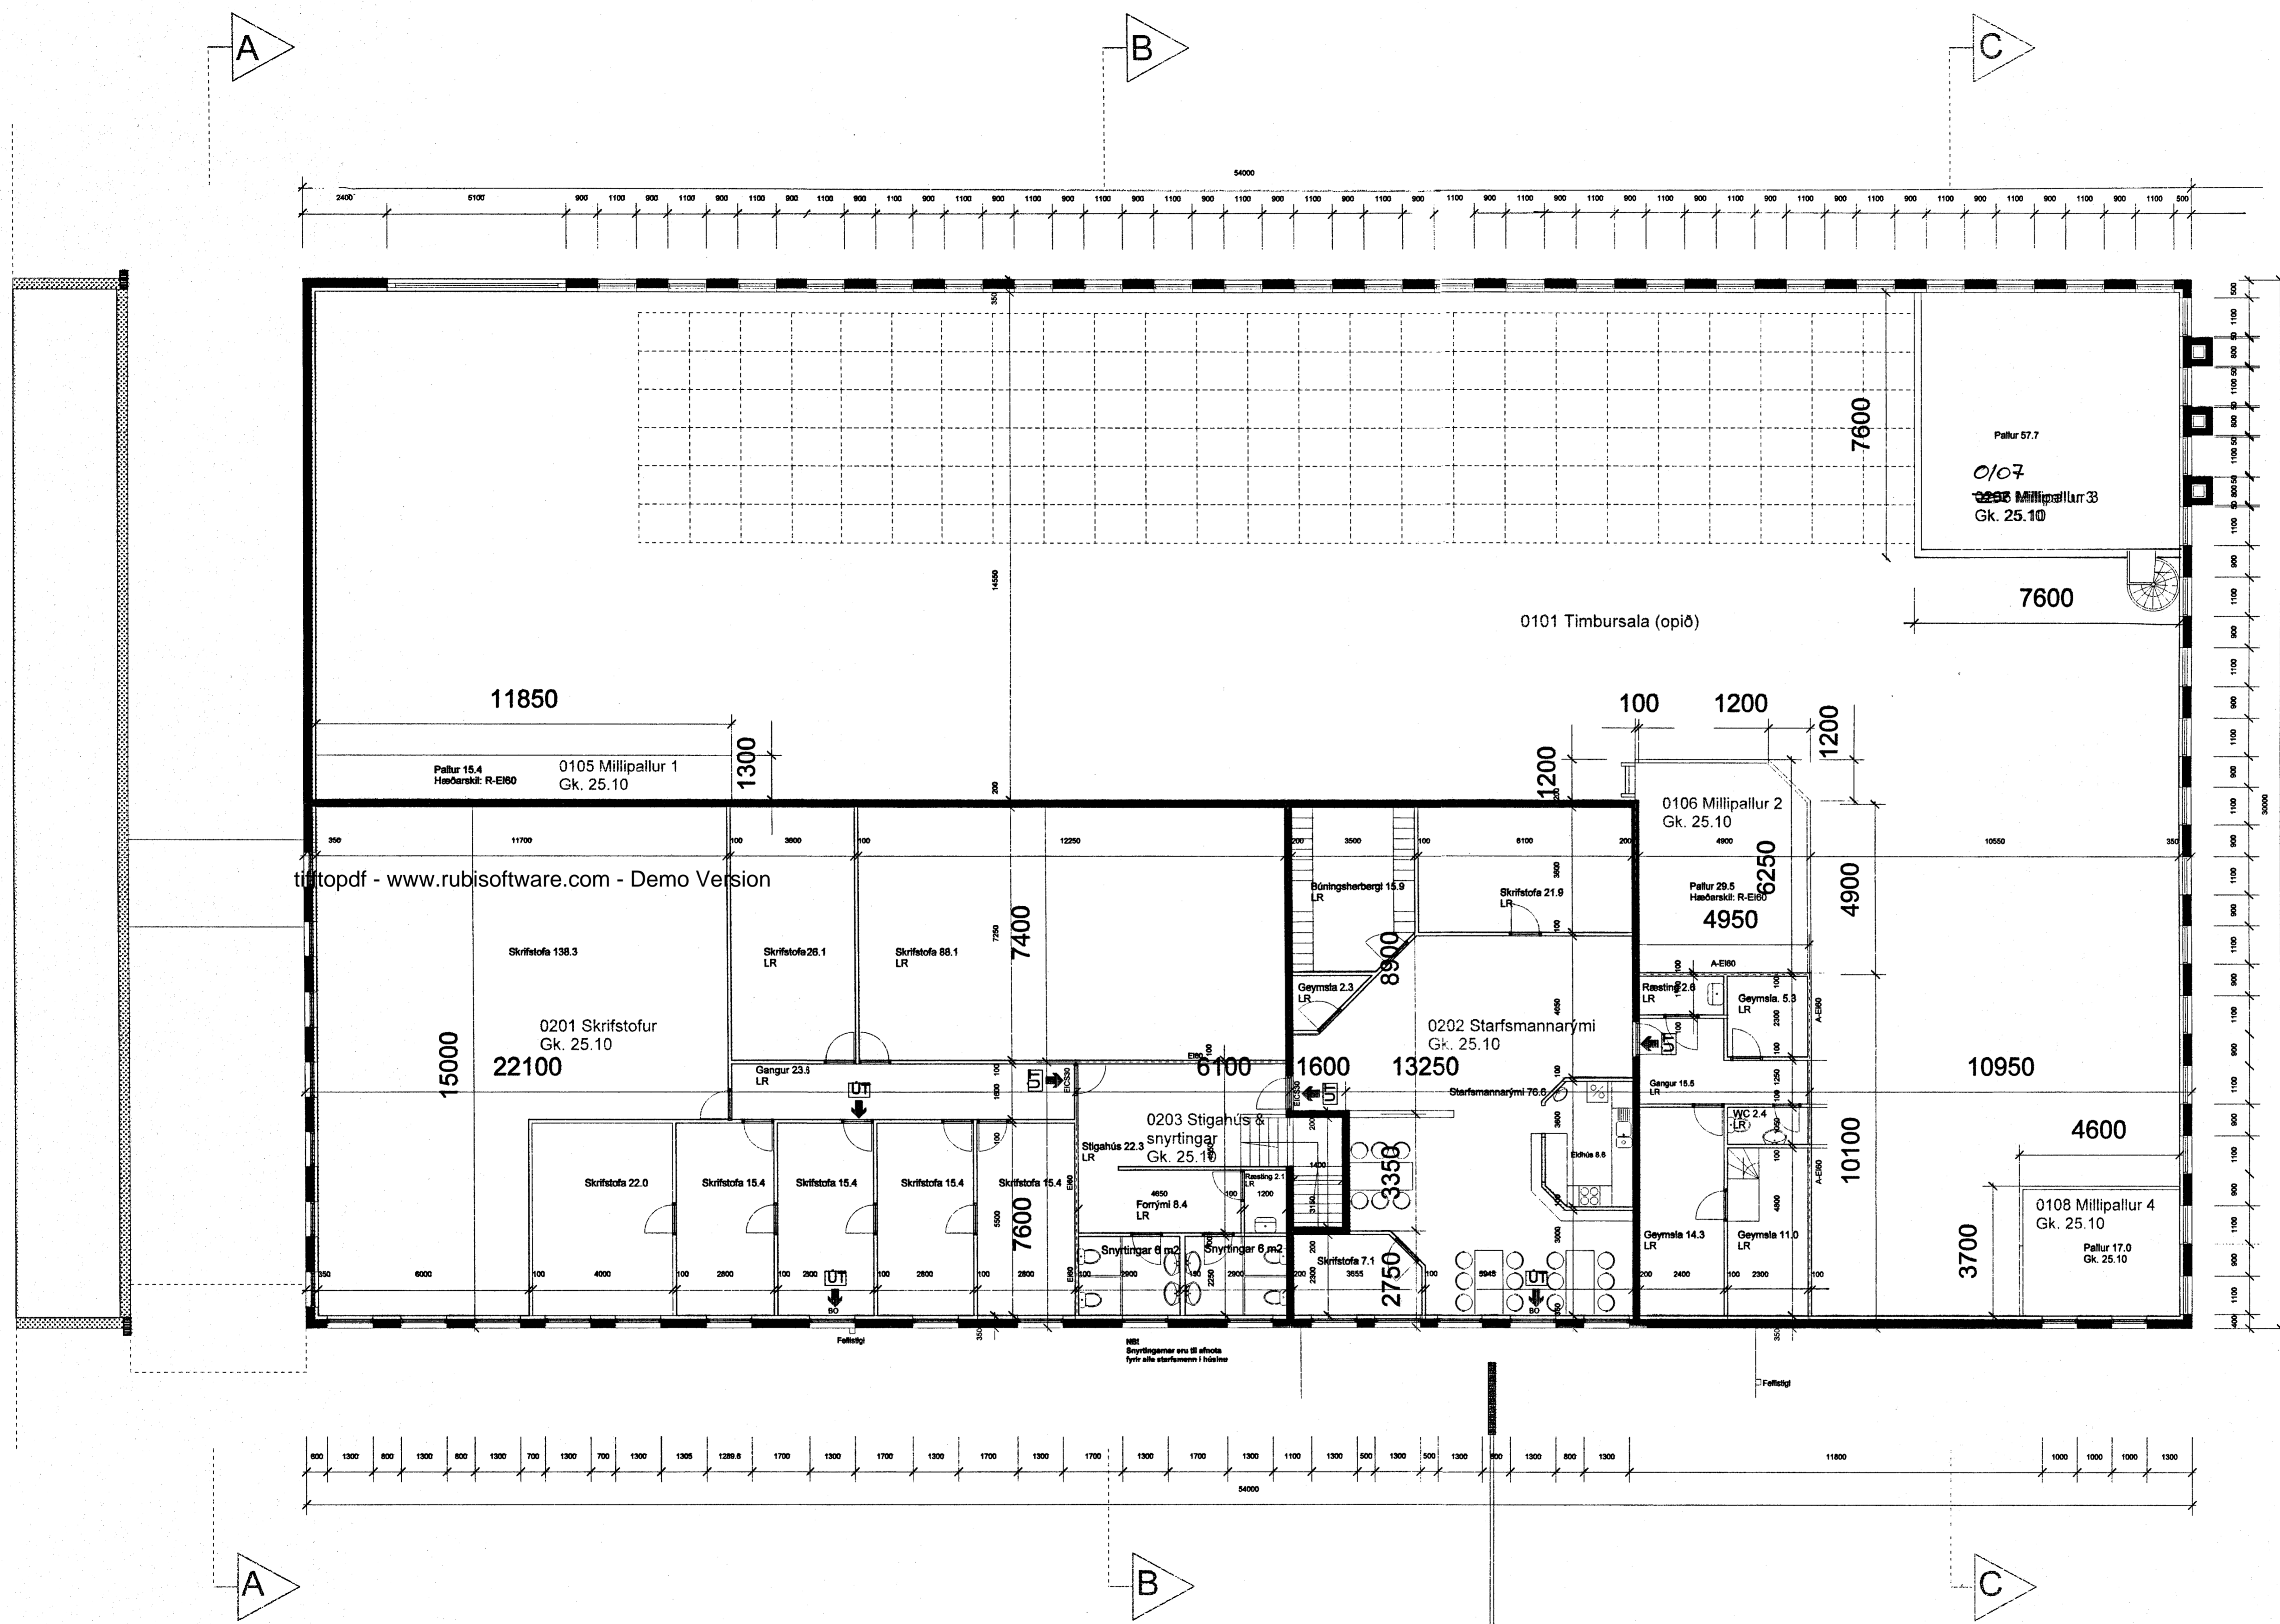

KB

NB! SKIPTINGARMILLI RÝMA ERU Í MIÐJA VEGGI. SJÁ BROTALÍNUR OG STÆKKAÐAR MÁLSETNINGAR

Breytingar:

Verk
Helluhraun 16-matshluti 1

Telkning
Grunnmynd 2. hæð

Verkaupi
Húsasmiðjan h.f.

| | |
|---------------------------|-------------------------|
| Mælikvæði: 1:100 | Telkning nr: 0307-03 |
| Dagsetning: 12.12.2003 | Telknað: GÓJ |