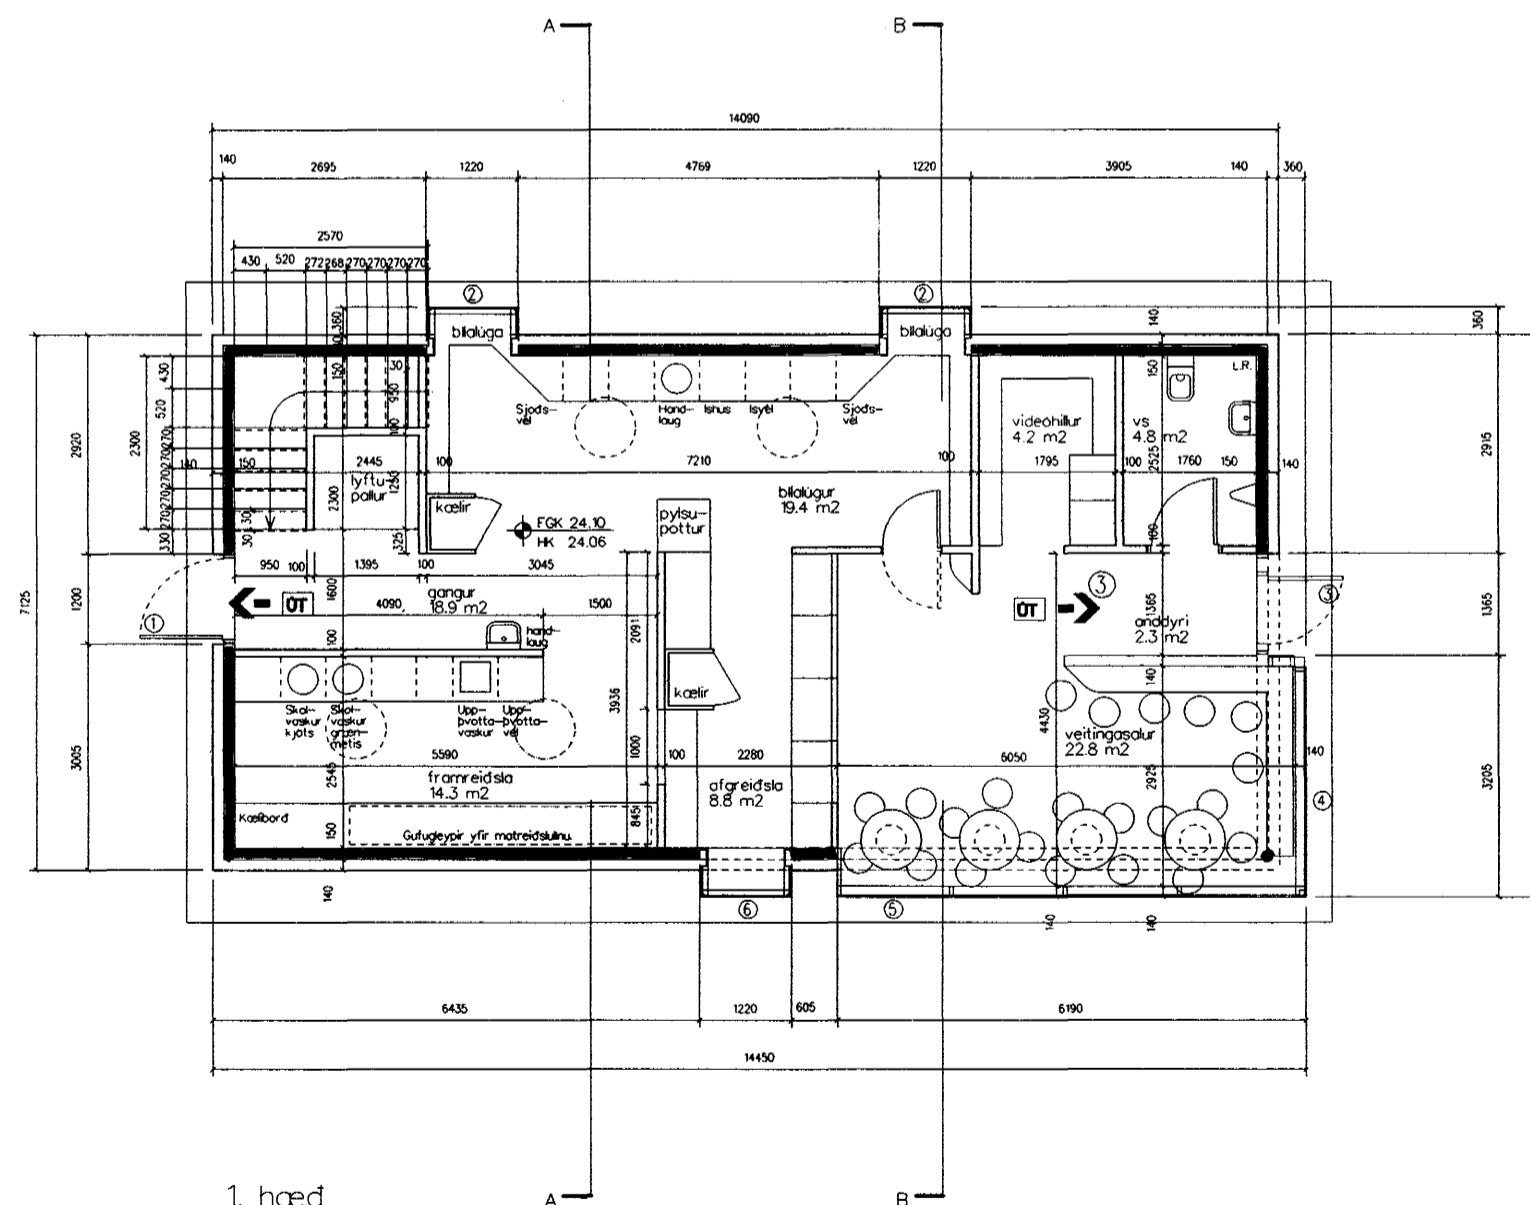

Samþykkt þann

05 JUNI 2000

Byggingafultrúinn í Hafnarfirði  
F.h. Sigurbjartur Halldórsson

Kjallari

1. hæð

Breytt 14.01.00: Aður skilgreint fyllt rými í kjallara breytt í geymslu

HELLUHRAUN 1, HAFNARFIRÐI

BYGGINGARNEFNDARTEIKNINGAR	VERK:	HELL9906
	KVARDI:	1:100
GRUNNMYND KJALLARA OG EFRIHÁÐAR	DAGS:	25.05.2000
	TEIKN:	JPP
REYNDARTEIKNINGAR	SKRA:	HELL9906.d6