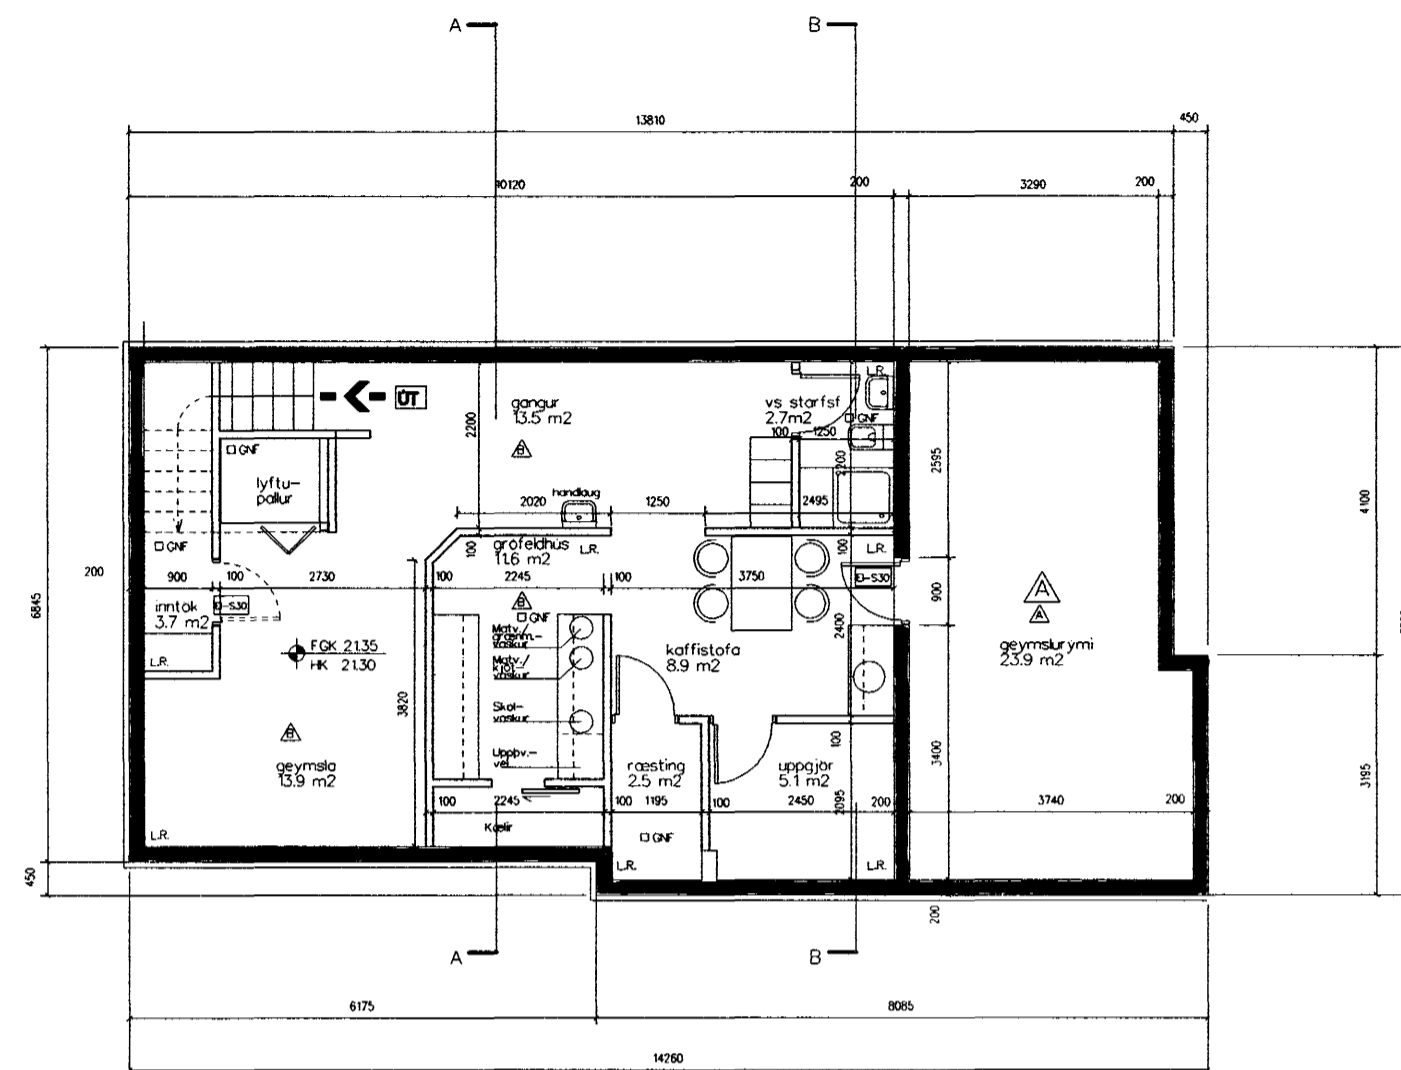

Samþykkt þann

05 JUNI 2000

Byggingafultrúinn í Hafnarfirði  
F.h. Sigurbjartur Halldórsson

Kjallari

1. hæð

Breytt 14.01.00: Aður skilgreint fyllt rými í kjallara breytt í geymslu

HELLUHRAUN 1, HAFNARFIRÐI

BYGGINGARNEFNDARTEIKNINGAR	VERK:	HELL9906
	KVARDI:	1:100
GRUNNMYND KJALLARA OG EFRIHÁÐAR	DAGS:	25.05.2000
	TEIKN:	JPP
REYNDARTEIKNINGAR	SKRA:	HELL9906.d6