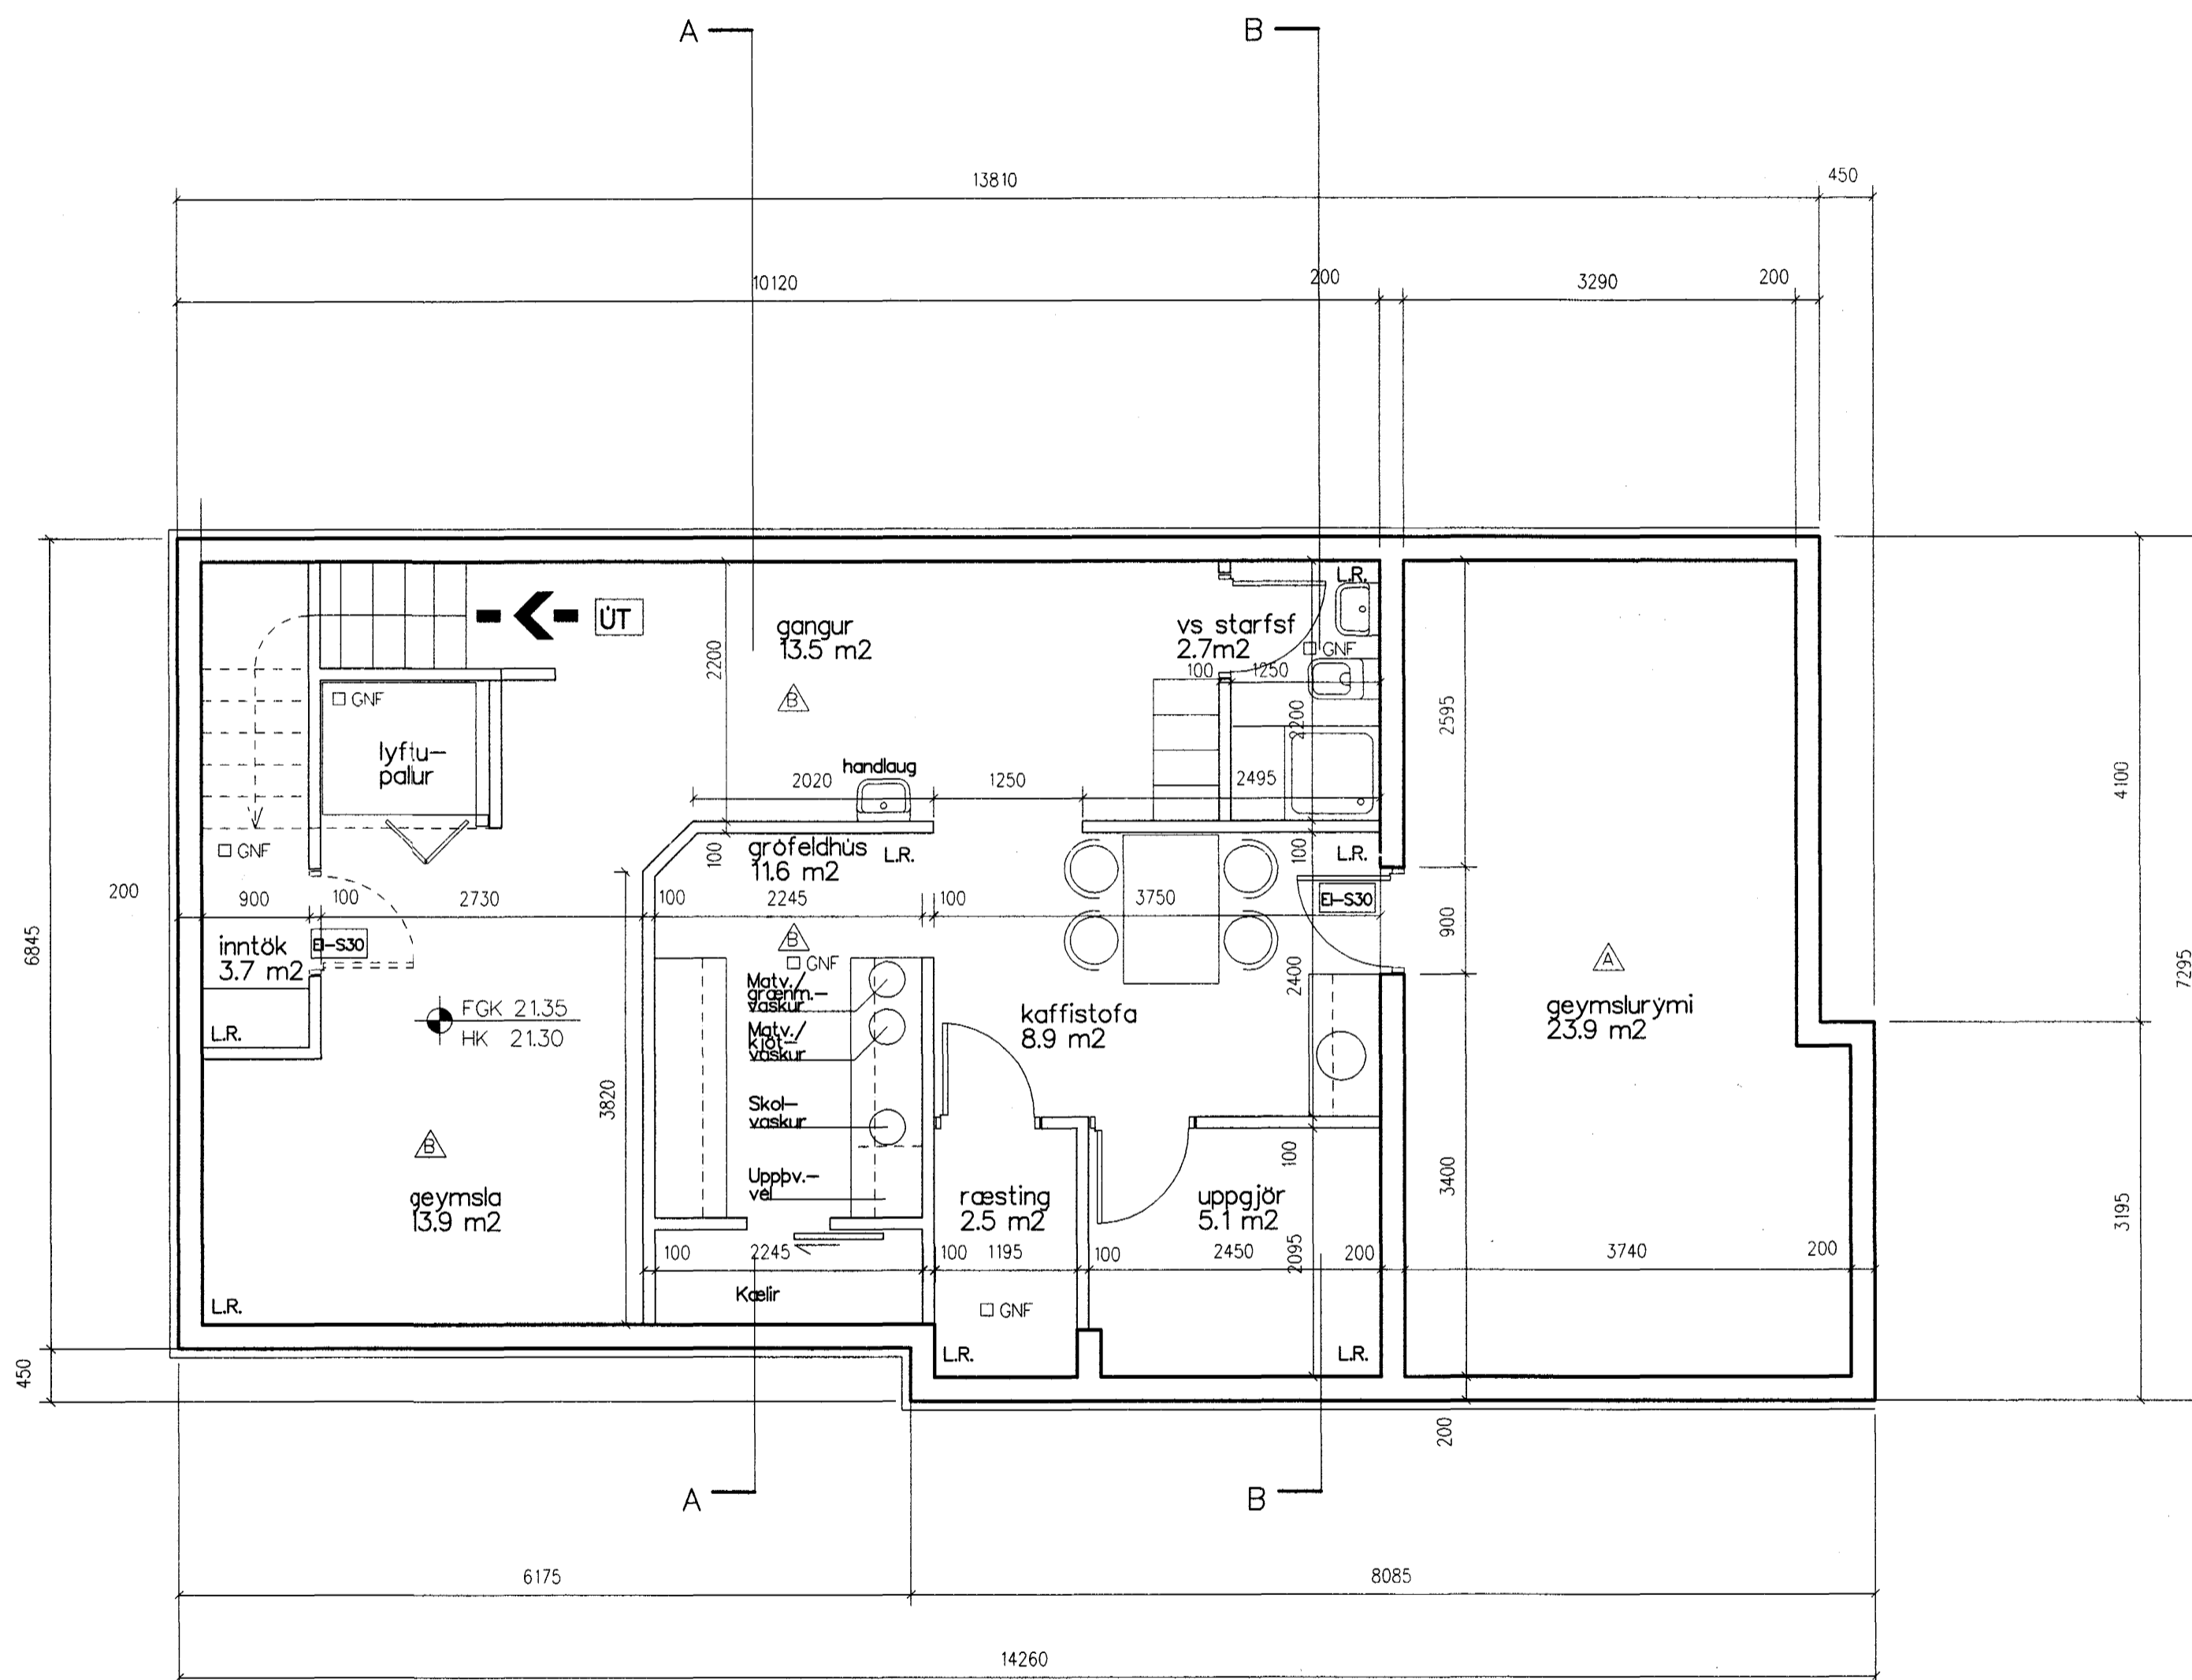

mað. 1/6 2000

Kjallari

C:
 B: Reyndarleiðing
 A: Aður aðgætt, lýtt rými brennt í geymslurými.
 BREYTINGAR DAGS: 04.04.2000

HELLUHRAUN 1, HAFNARFIRÐI
 REYNDARTEIÐINGAR VERKI: HELL9006
 KVAÐI: 150
 DAGS: 14.04.2000
 TEIKN: JPB
 GRUNNMYND KJALLARA SVPA HELL9006008