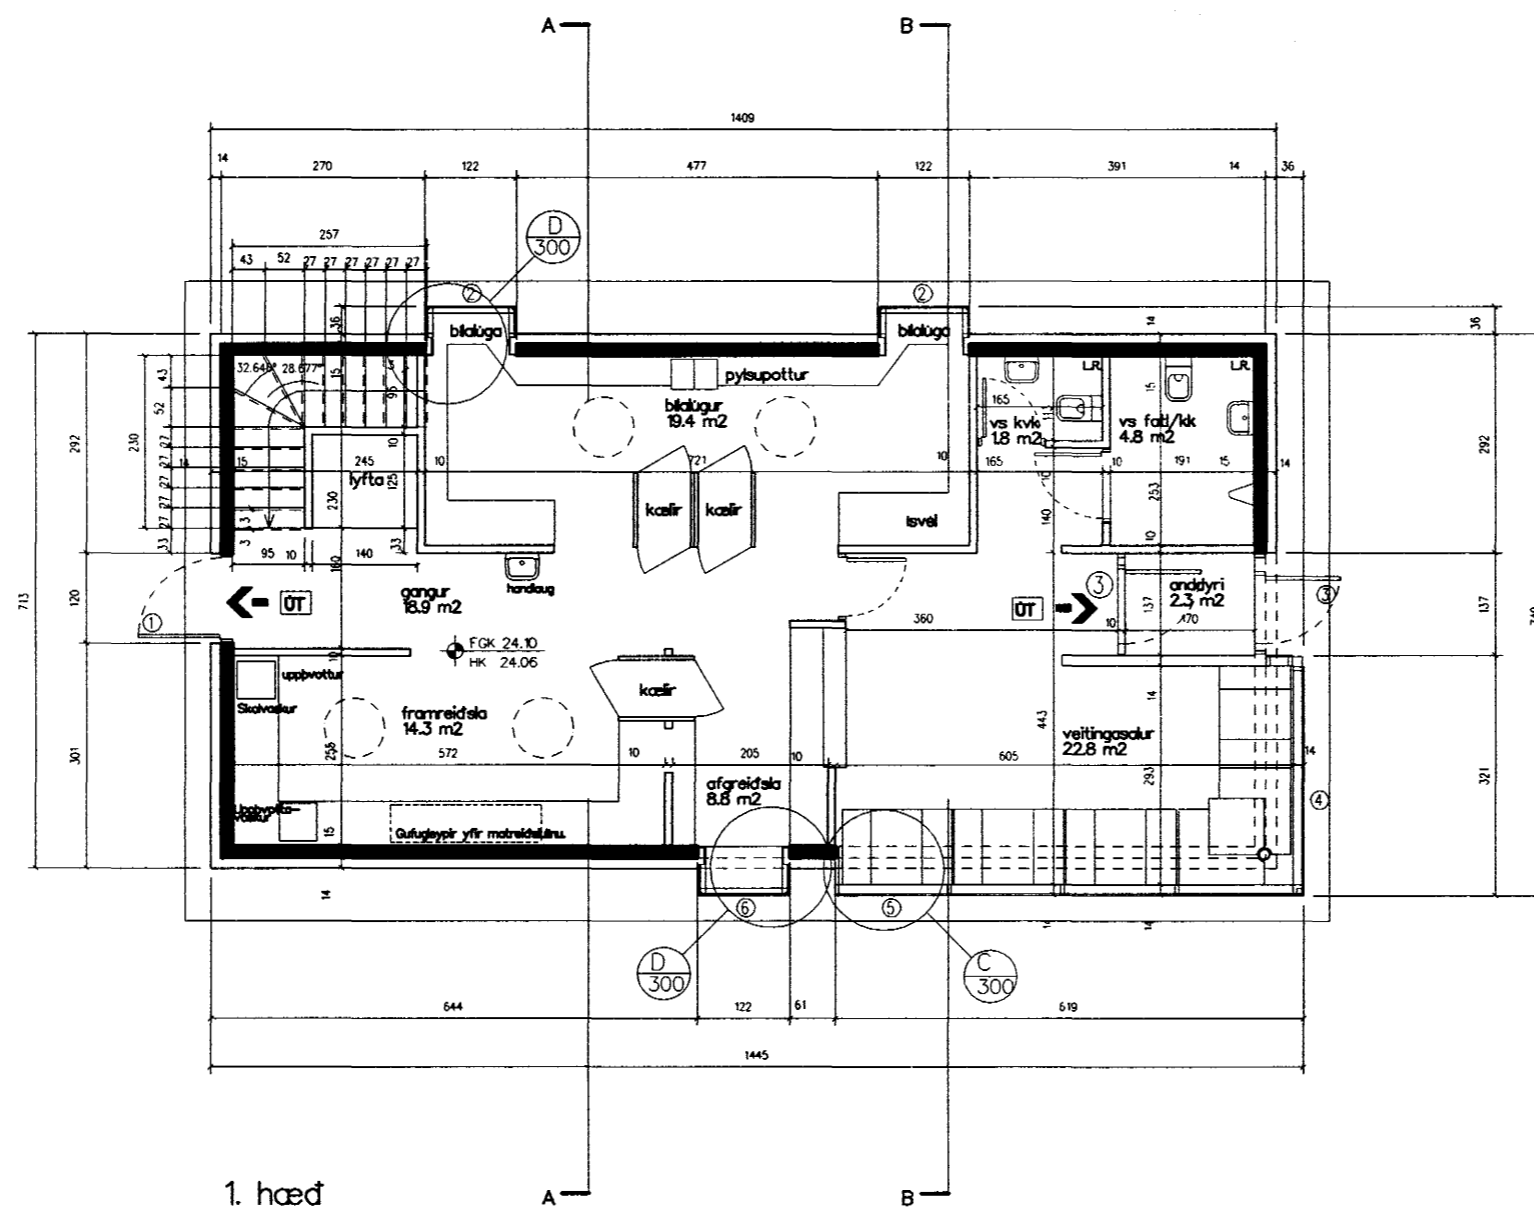

Kjallari

1. hæð

Breytt 14.01.00: Adur skilgreint fyllt rými í kjallara breytt í geymslu

HELLUHRAUN 1, HAFNARFIRÐI

BYGGINGARNEFNDARTEIKNINGAR	VERK:	HELL9906
	KVARDI:	1:100
GRUNNMYND KJALLARA OG EFRIHÁÐAR	DAGS:	14.012000
	TEIKN:	JHP
	SKRÁ:	HELL9906.dwg