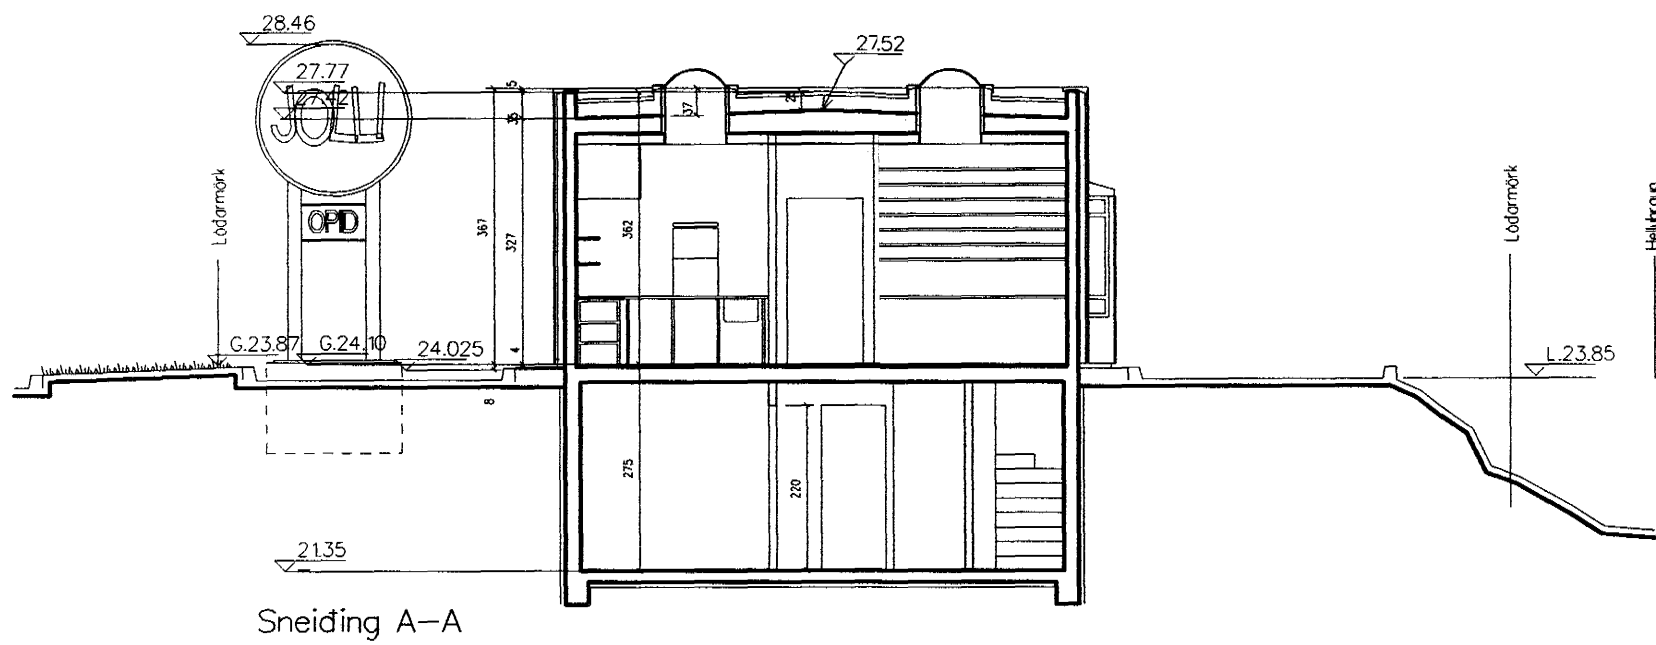

Samþykkt þann

22 FEB. 2000

Byggingatulltrúinn í Hafnarfirði
Erlendur Hjálmarsson

SKYRNINGAR

Breytt 16.02.00 Skilti bætt inn o utlit sudurhlida.

HELLUHRAUN 1, HAFNARFIRÐI

BYGGINGARNEFNDARTEIKNINGAR	VERK:	HELL9906
	KVARDI:	1100
SNEIDINGAR AA OG BB	DAGS:	16.02.00
UTLIT ALLRA HLIDA	TEIKN:	JBP
STADSETNING AUGYSINGARSKILTIS	SKRA:	HELL-102PLTA