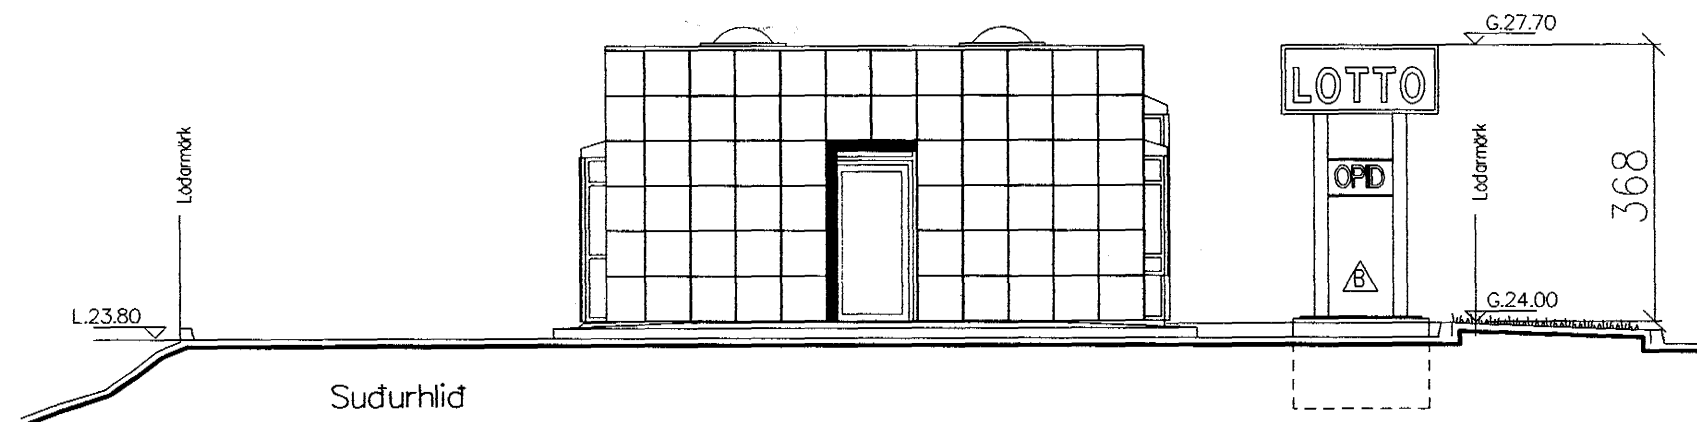

Samþykkt þann

22 FEB. 2000

Byggingatulltrúinn í Hafnarfirði
Erlendur Hjálmarsson

SKYRNINGAR

Breytt 16.02.00 Skilti bætt inn o utlit sudurhlida.

HELLUHRAUN 1, HAFNARFIRÐI

BYGGINGARNEFNDARTEIKNINGAR	VERK:	HELL9906
	KVARDI:	1100
SNEIDINGAR AA OG BB	DAGS:	16.02.00
UTLIT ALLRA HLIDA	TEIKN:	JBP
STADSETNING AUGYSINGARSKILTIS	SKRA:	HELL-102PLTA