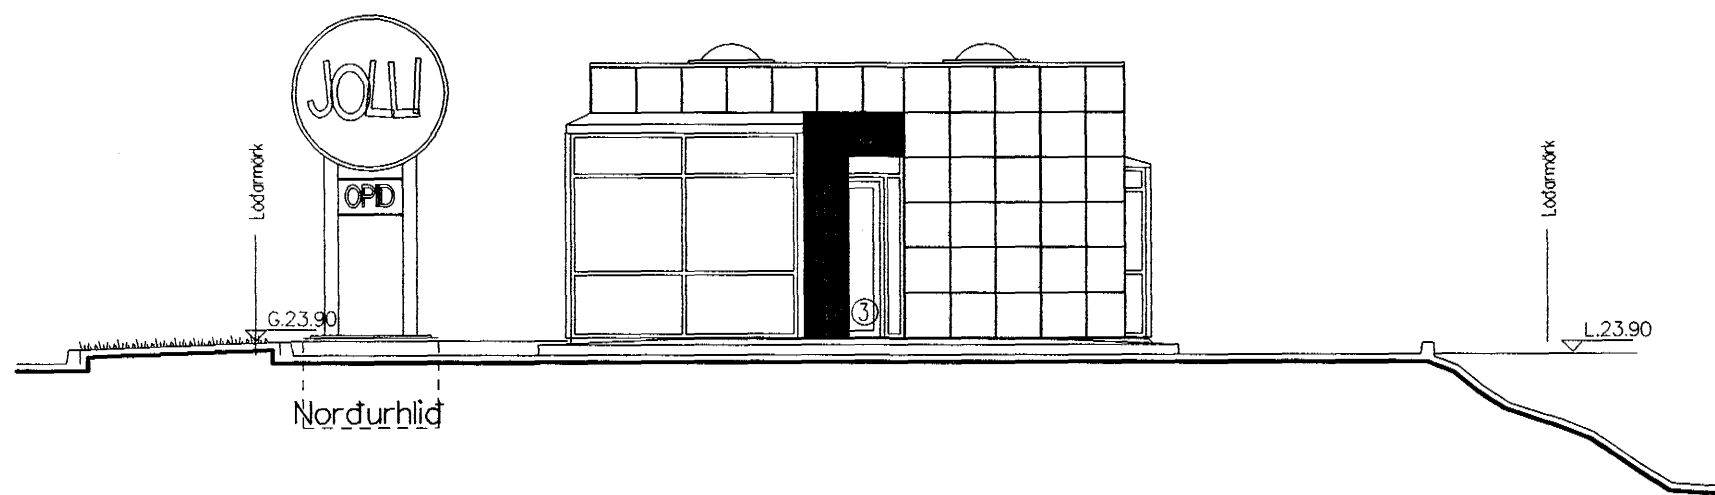

Samþykkt þann

22 FEB. 2000

Byggingatulltrúinn í Hafnarfirði
Erlendur Hjálmarsson

SKYRNINGAR

Breytt 16.02.00 Skilti bætt inn o utlit sudurhlida.

HELLUHRAUN 1, HAFNARFIRÐI

BYGGINGARNEFNDARTEIKNINGAR	VERK:	HELL9906
	KVARDI:	1100
SNEIDINGAR AA OG BB	DAGS:	16.02.00
UTLIT ALLRA HLIDA	TEIKN:	JBP
STADSETNING AUGYSINGARSKILTIS	SKRA:	HELL-102PLTA