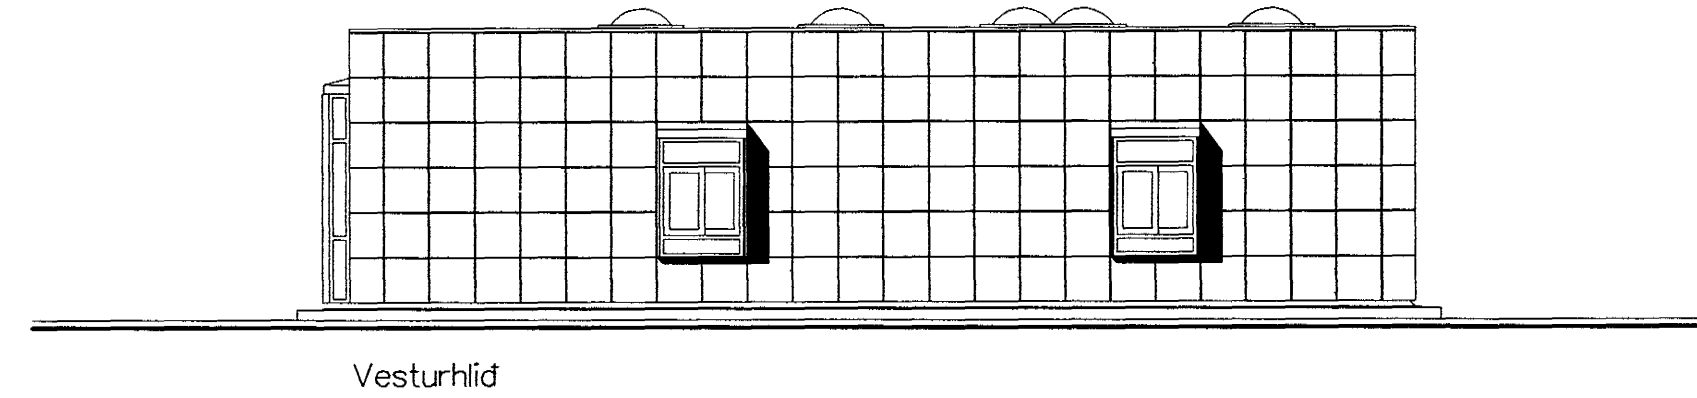

Samþykkt þann

22 FEB. 2000

Byggingatulltrúinn í Hafnarfirði
Erlendur Hjálmarsson

SKYRNINGAR

Breytt 16.02.00 Skilti bætt inn o utlit sudurhlida.

HELLUHRAUN 1, HAFNARFIRÐI

BYGGINGARNEFNDARTEIKNINGAR	VERK:	HELL9906
	KVARDI:	1100
SNEIDINGAR AA OG BB	DAGS:	16.02.00
UTLIT ALLRA HLIDA	TEIKN:	JBP
STADSETNING AUGYSINGARSKILTIS	SKRA:	HELL-102PLTA