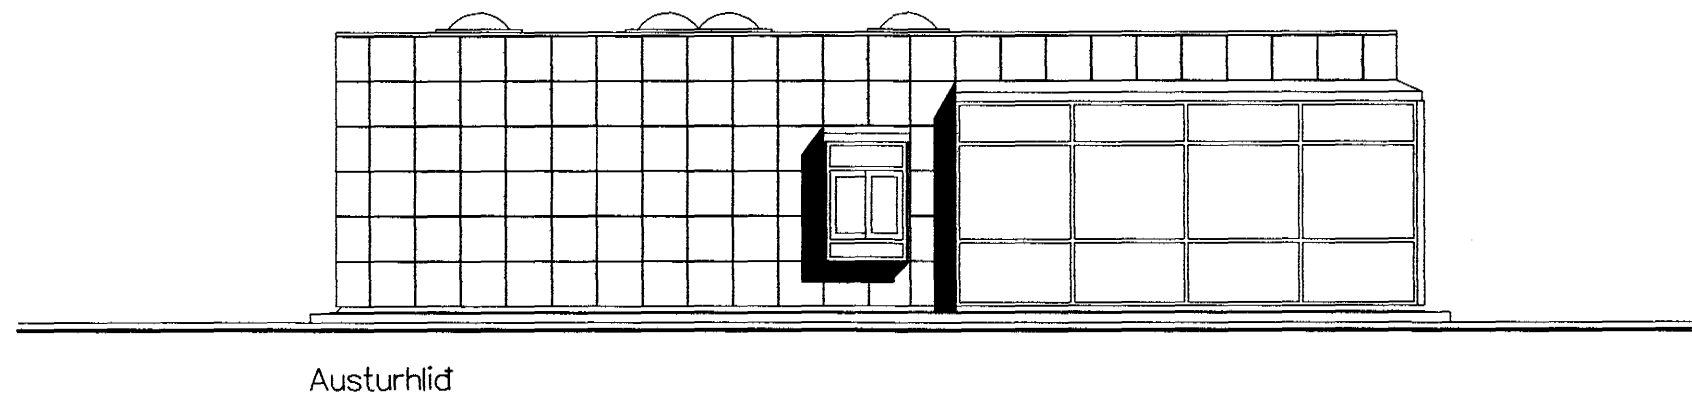

Samþykkt þann

22 FEB. 2000

Byggingatulltrúinn í Hafnarfirði
Erlendur Hjálmarsson

SKYRNINGAR

Breytt 16.02.00 Skilti bætt inn o utlit sudurhlida.

HELLUHRAUN 1, HAFNARFIRÐI

BYGGINGARNEFNDARTEIKNINGAR	VERK:	HELL9906
	KVARDI:	1100
SNEIDINGAR AA OG BB	DAGS:	16.02.00
UTLIT ALLRA HLIDA	TEIKN:	JBP
STADSETNING AUGYSINGARSKILTIS	SKRA:	HELL-102PLTA