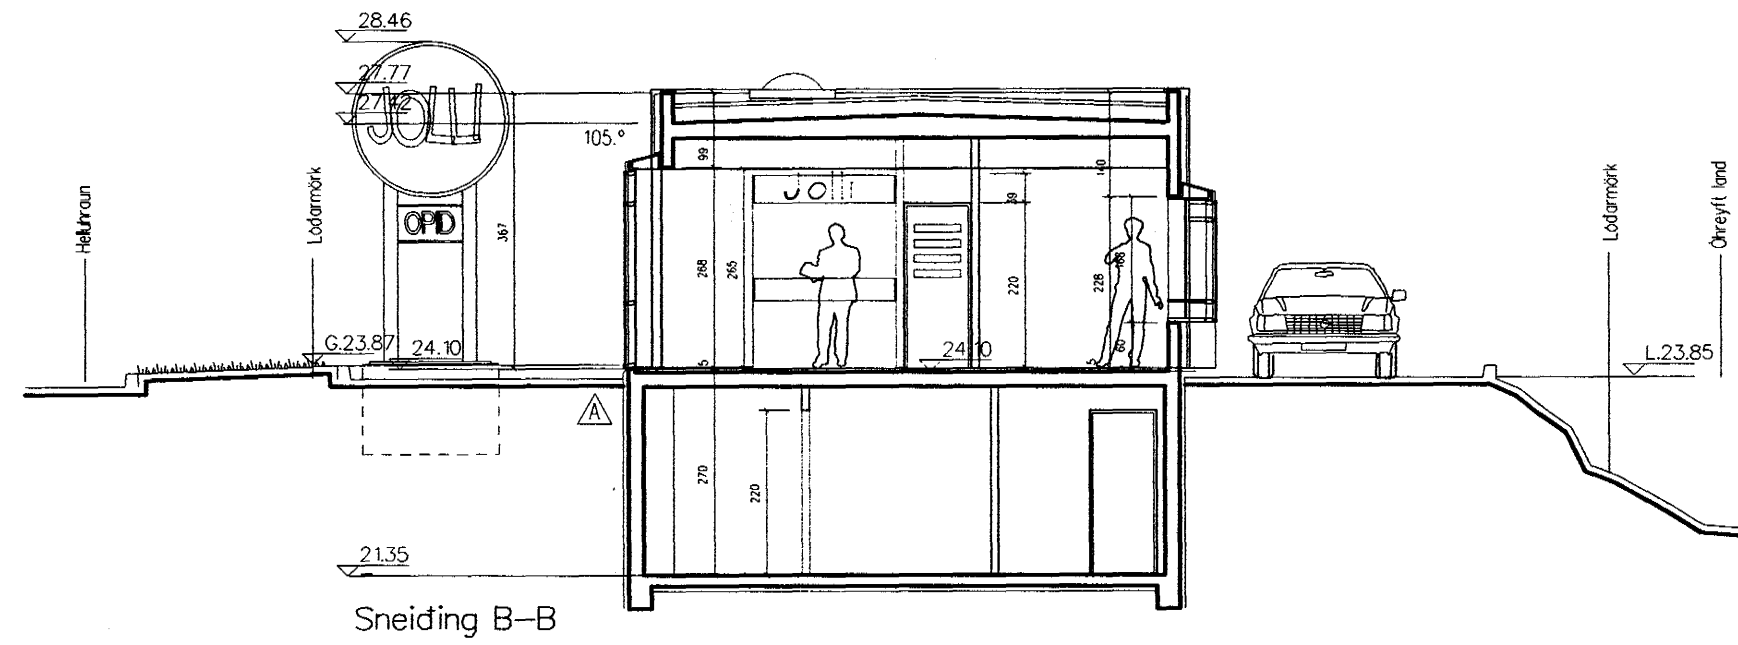

Samþykkt þann

22 FEB. 2000

Byggingatulltrúinn í Hafnarfirði
Erlendur Hjálmarsson

SKYRNINGAR

Breytt 16.02.00 Skilti bætt inn o utlit sudurhlida.

HELLUHRAUN 1, HAFNARFIRÐI

BYGGINGARNEFNDARTEIKNINGAR	VERK:	HELL9906
	KVARDI:	1100
SNEIDINGAR AA OG BB	DAGS:	16.02.00
UTLIT ALLRA HLIDA	TEIKN:	JBP
STADSETNING AUGYSINGARSKILTIS	SKRA:	HELL-102PLTA