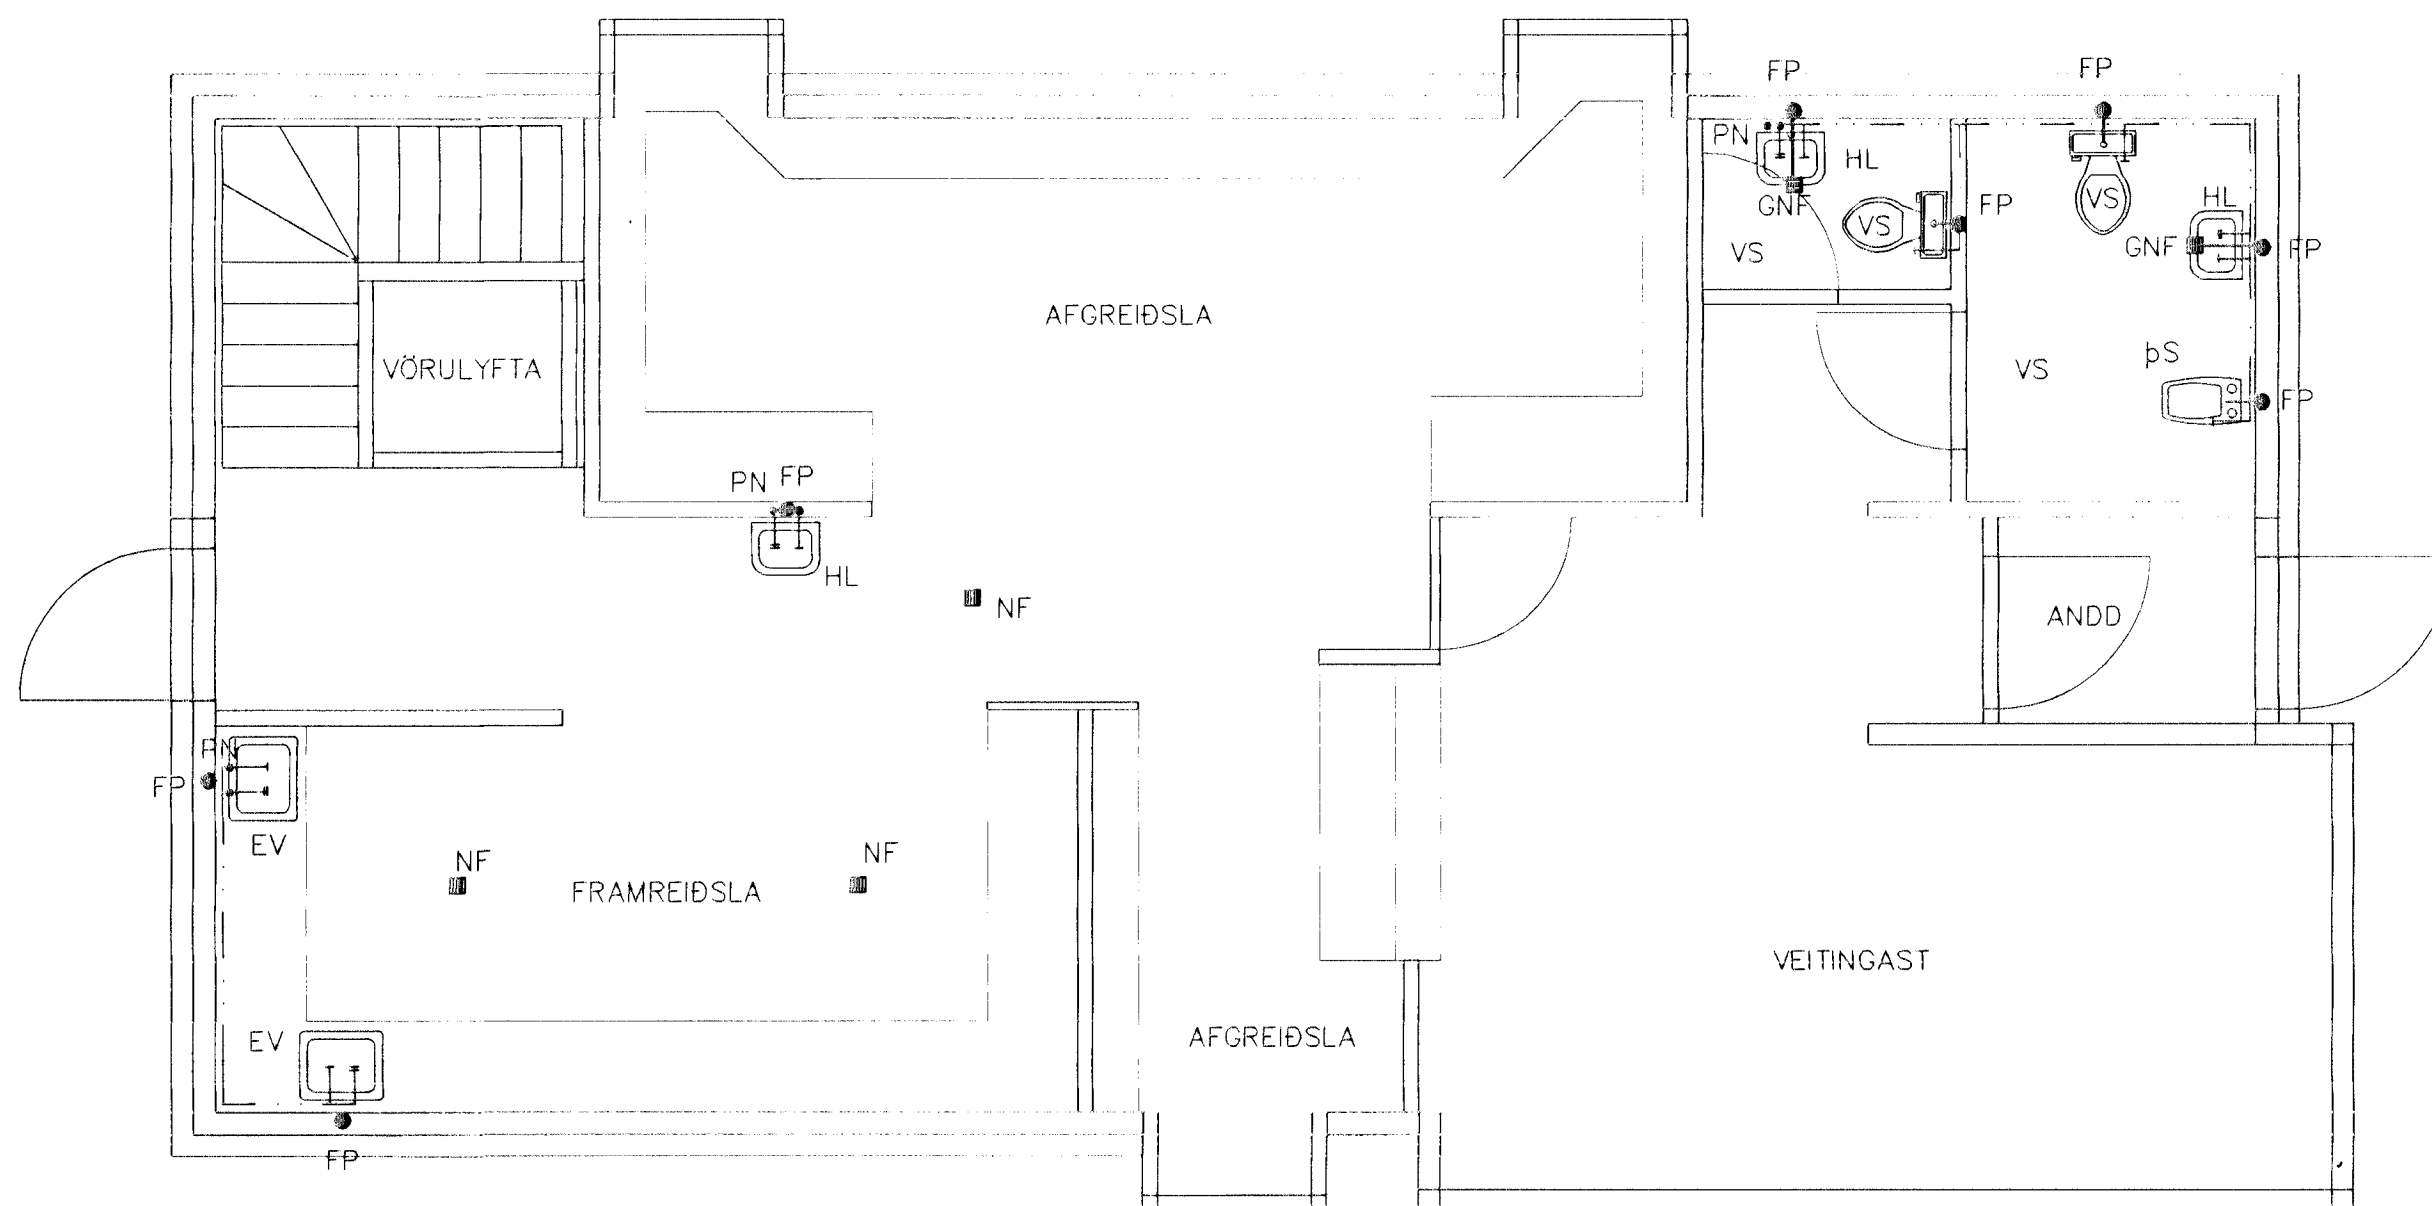

GRUNNMYND KJALLARA 1:50

GRUNNMYND JARÐHÆÐAR 1:50

Mælagrind Hitaveitu

FRÁRENNSLISLAGNIR Í LOFTI KJALLARA
SJA BI. NR. 2-01

01	DES.99	LEGU LAGNA BR.	G.H.
BR.	DAGS.	EÐLI BREITINGA	SIGN.

HELLUHRUN 1
SÖLUSKÁLINN JOLLI
HAFNARFIRÐI