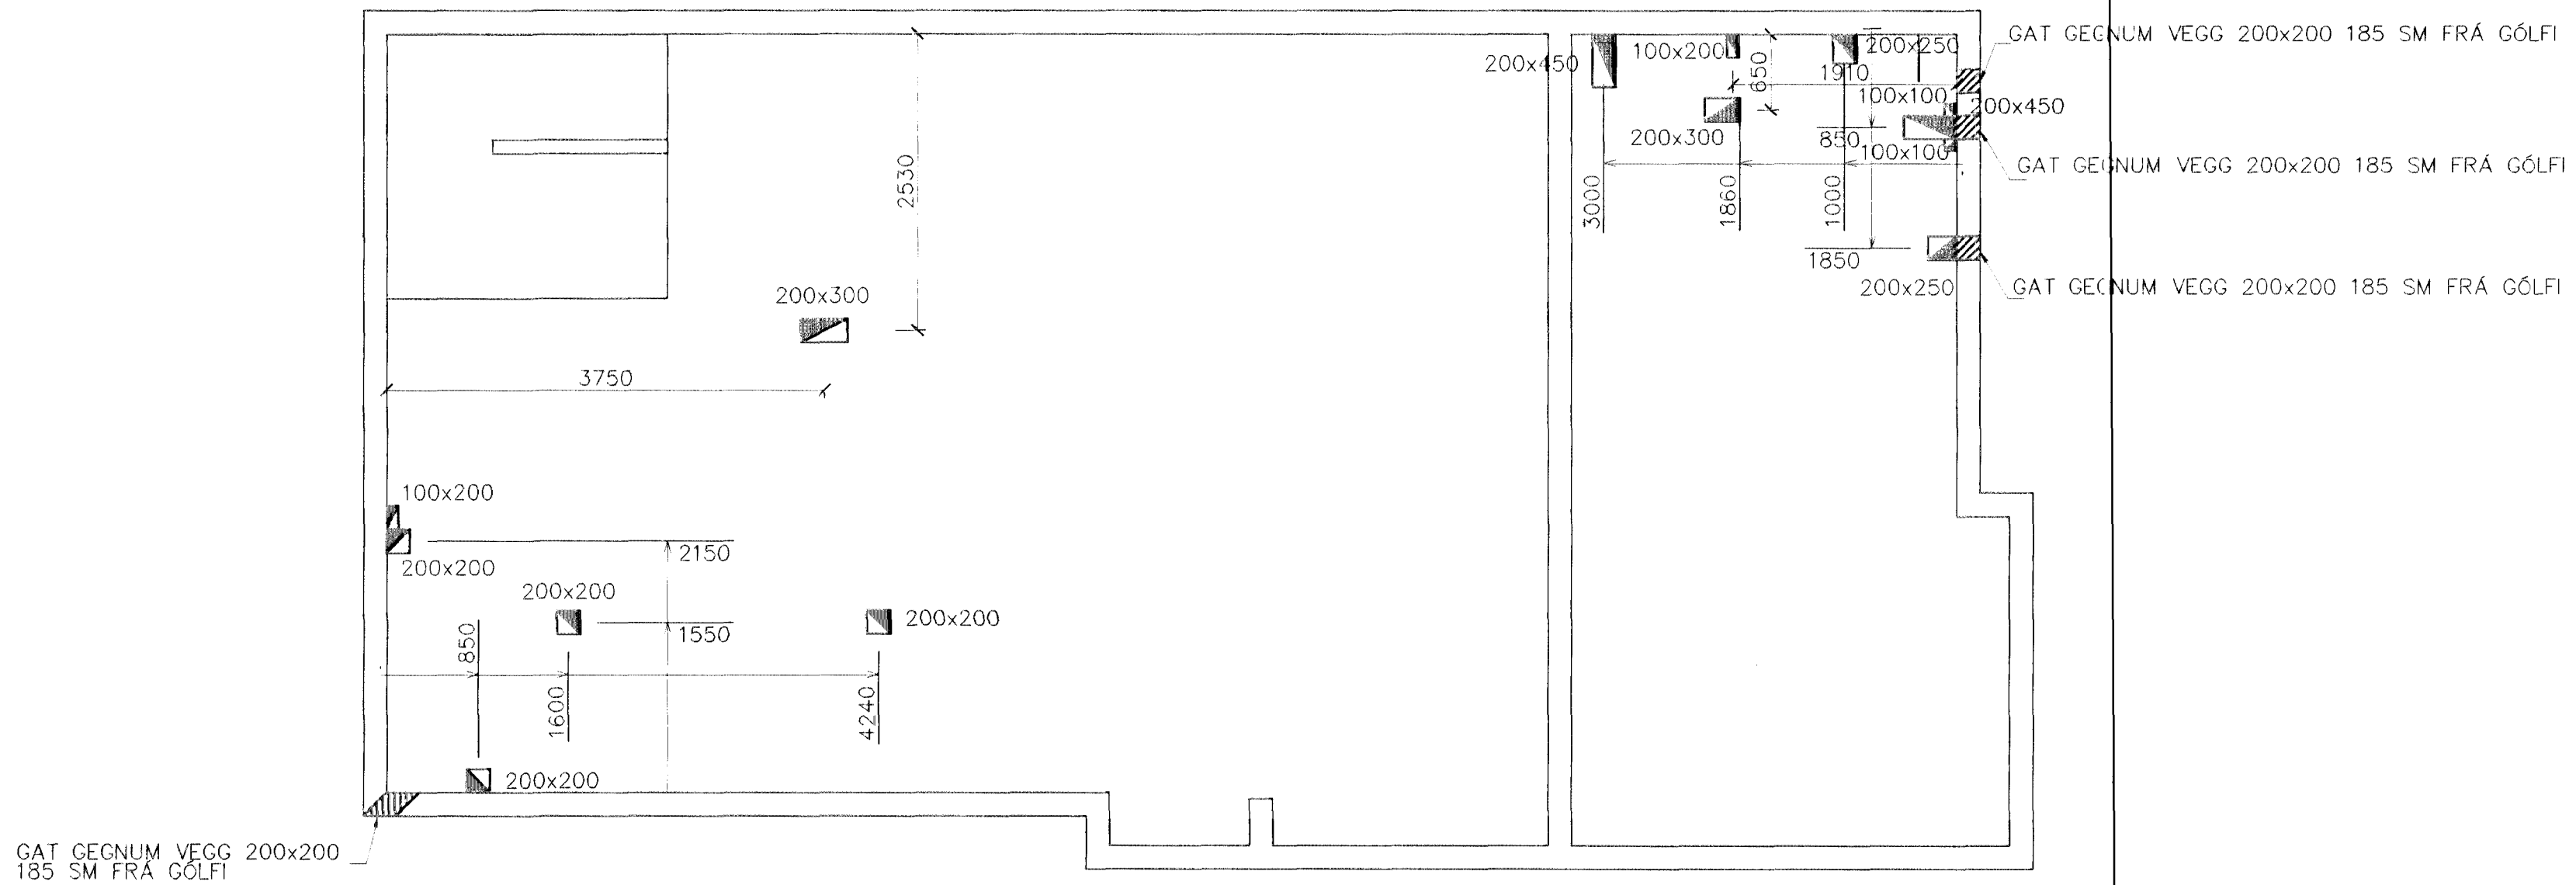

GRUNNMYND JARÐHÆÐAR 1:50

GÓLFHITI SNIÐ, 1:20

FRÁGANÐUR HITAVEITU SJÁ BL. NR. 2-03

GATAPLAN PLÖTU YFIR KJALLARA 1:50

BR.	DAGS.	EDLI BREITINGA	IS
-----	-------	----------------	----

SÖLUSKÁLINN JOLLI
HAFNARFIRÐI
Jolli Hafnarfirði
GÓLFHITI JARÐHÆÐAR?