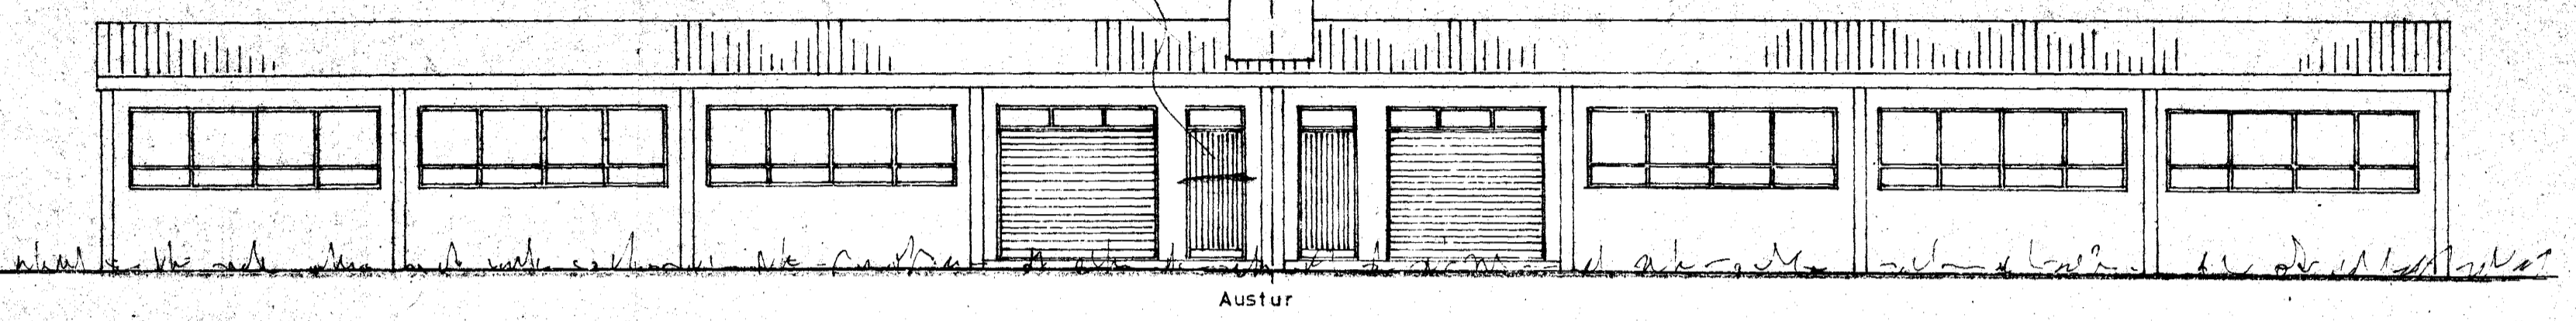

Sambykkt á fundi bygginga-
nefndar þ. 8. 12. 71
BYGGINGAFLUTRÚINN
I HAFNARFIRÐI
Sveinsson

Afstöðumynd
1:2000

REYKJANESBRAUT

STÆRÐ HÚSS: 240 m² 871 m³

HELLUHRAUN NR 22 18

Útlit }
Grunnmynd } 1:100
Sníð } 1:100

Afstöðumynd 1:2000

Hafnarfirði í mál. 1971
Z. Sigurdsson