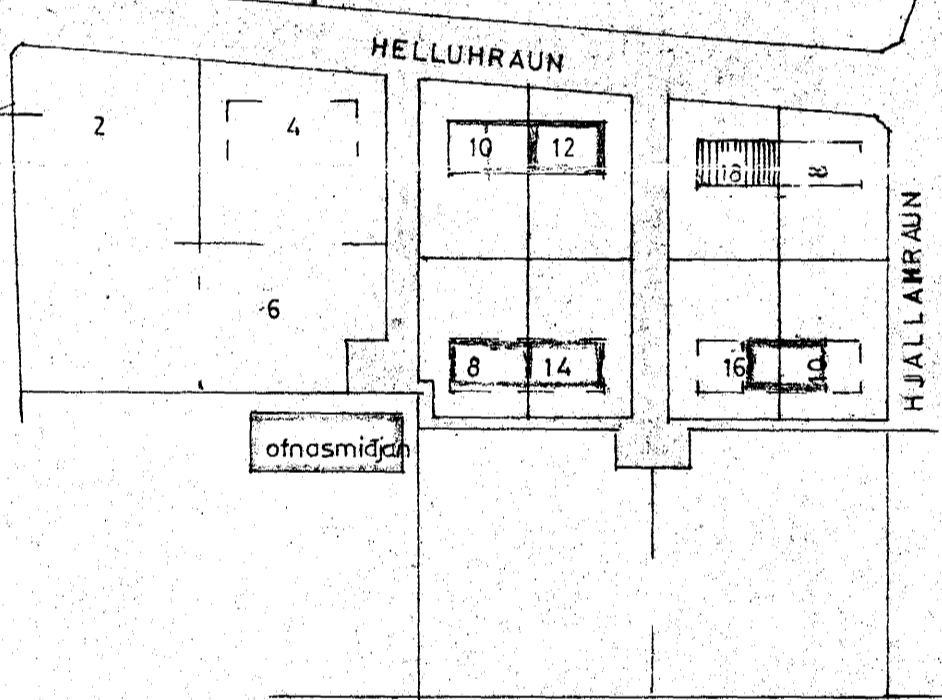

Sambykkt á fundi bygginga-
nefndar þ. 8. 12. 71
BYGGINGAFLUTRÚINN
I HAFNARFIRÐI
Sveinsson

Afstöðumynd
1:2000

REYKJANESBRAUT

STÆRÐ HÚSS: 240 m² 871 m³

HELLUHRAUN NR 22 18

Útlit }
Grunnmynd } 1:100
Sníð } 1:100

Afstöðumynd 1:2000

Hafnarfirði í mál. 1971
Z. Sigurdsson