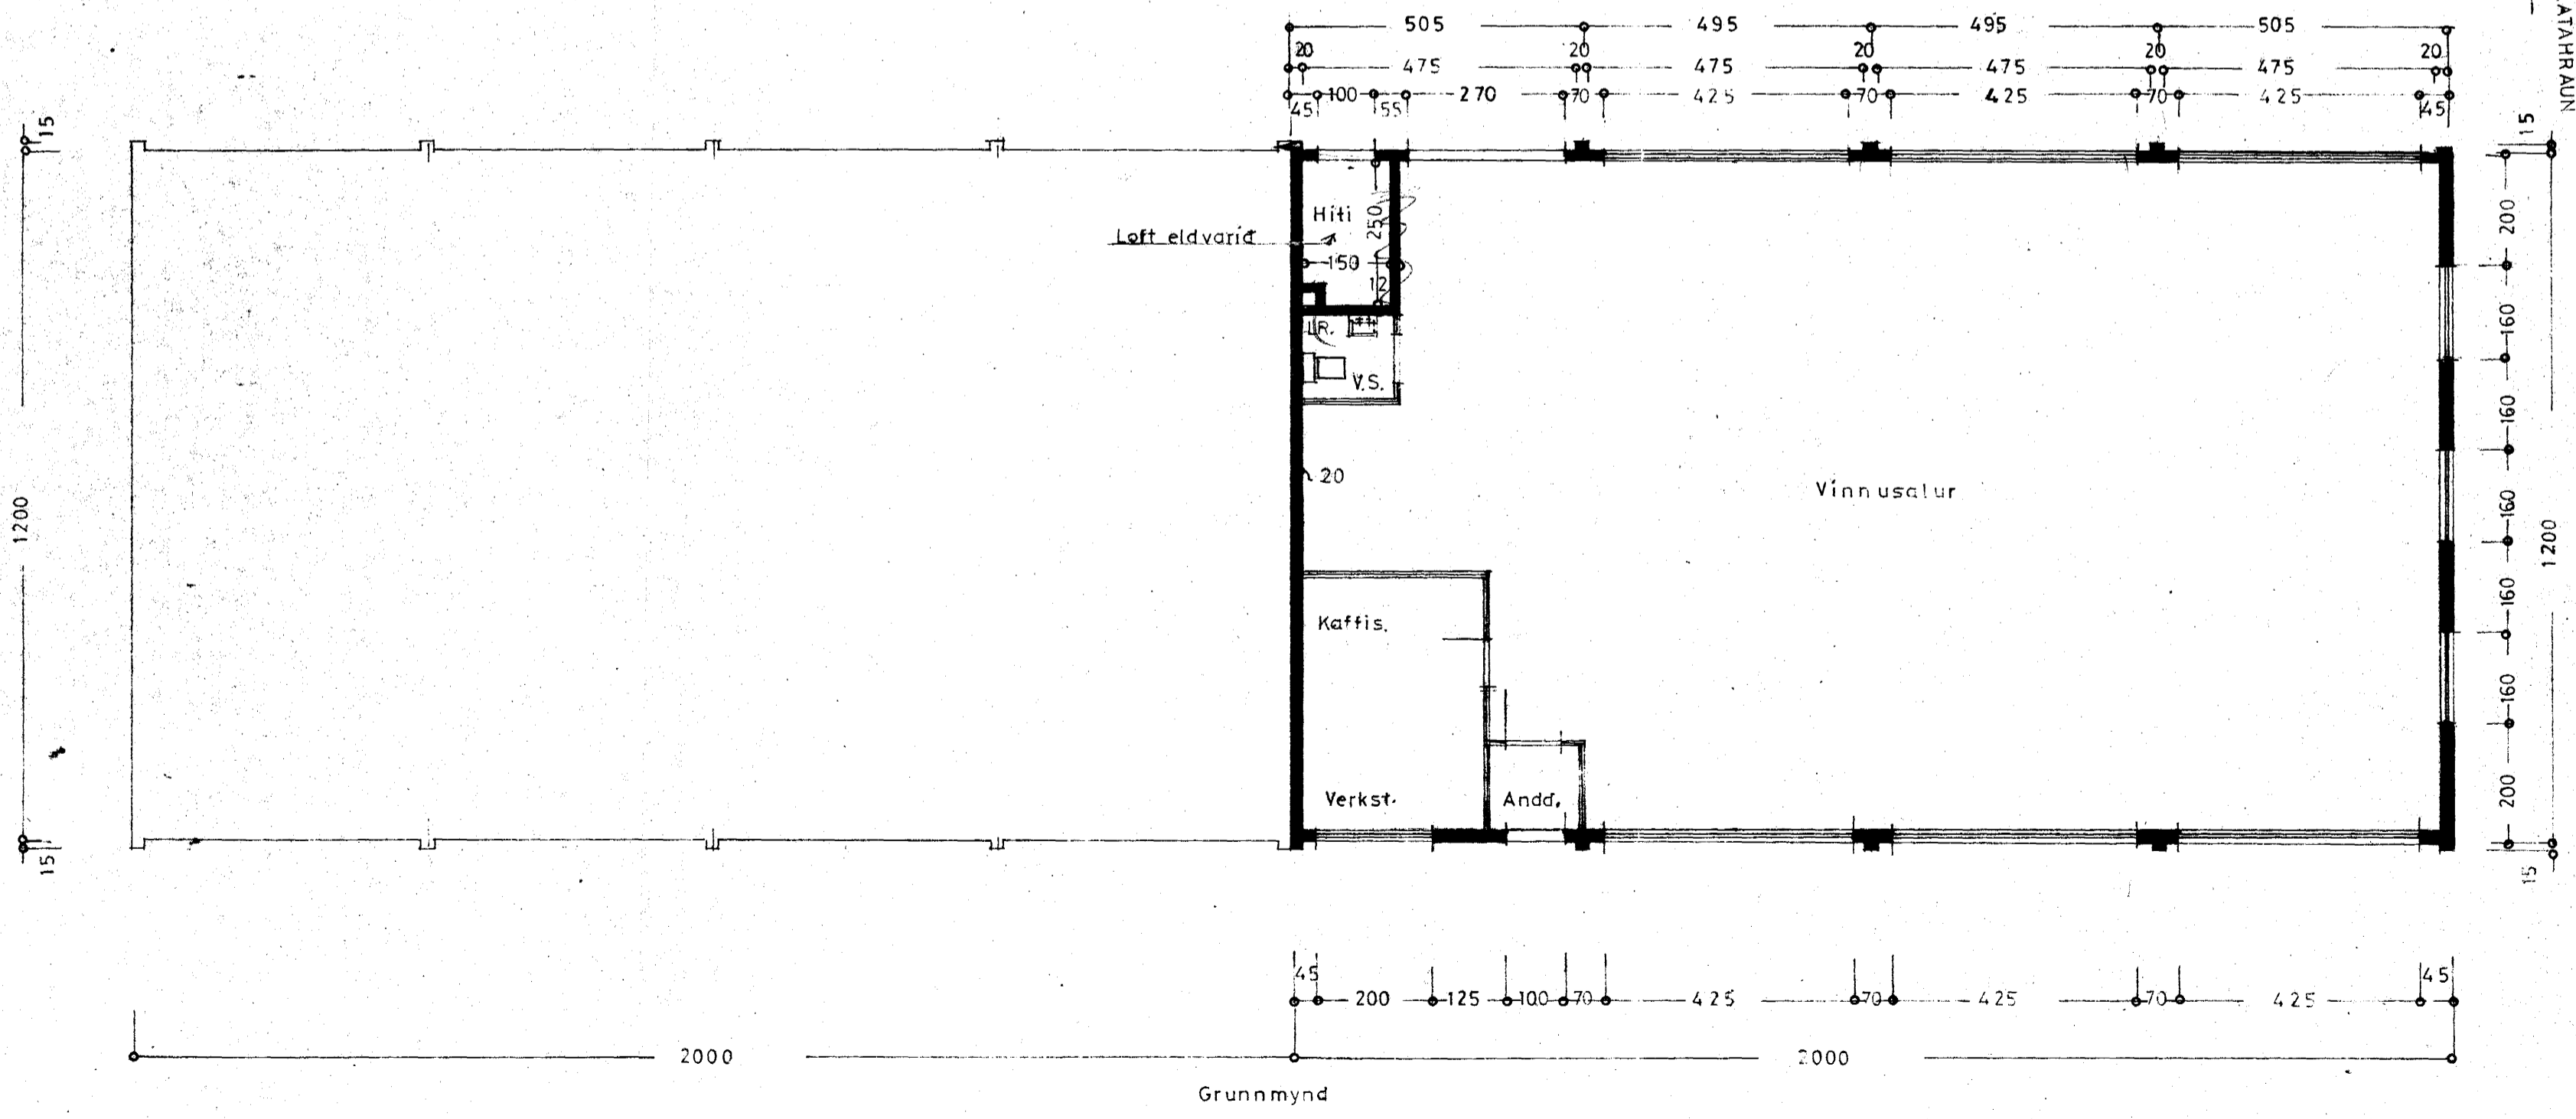

Sambykkt á fundi bygginga-
nefndar þ. 8. 12. 71
BYGGINGAFLUTRÚINN
I HAFNARFIRÐI
Sveinsson

Afstöðumynd
1:2000

REYKJANESBRAUT

STÆRÐ HÚSS: 240 m² 871 m³

HELLUHRAUN NR 22 18

Útlit }
Grunnmynd } 1:100
Sníð } 1:100

Afstöðumynd 1:2000

Hafnarfirði í mál. 1971
Z. Sigurdsson