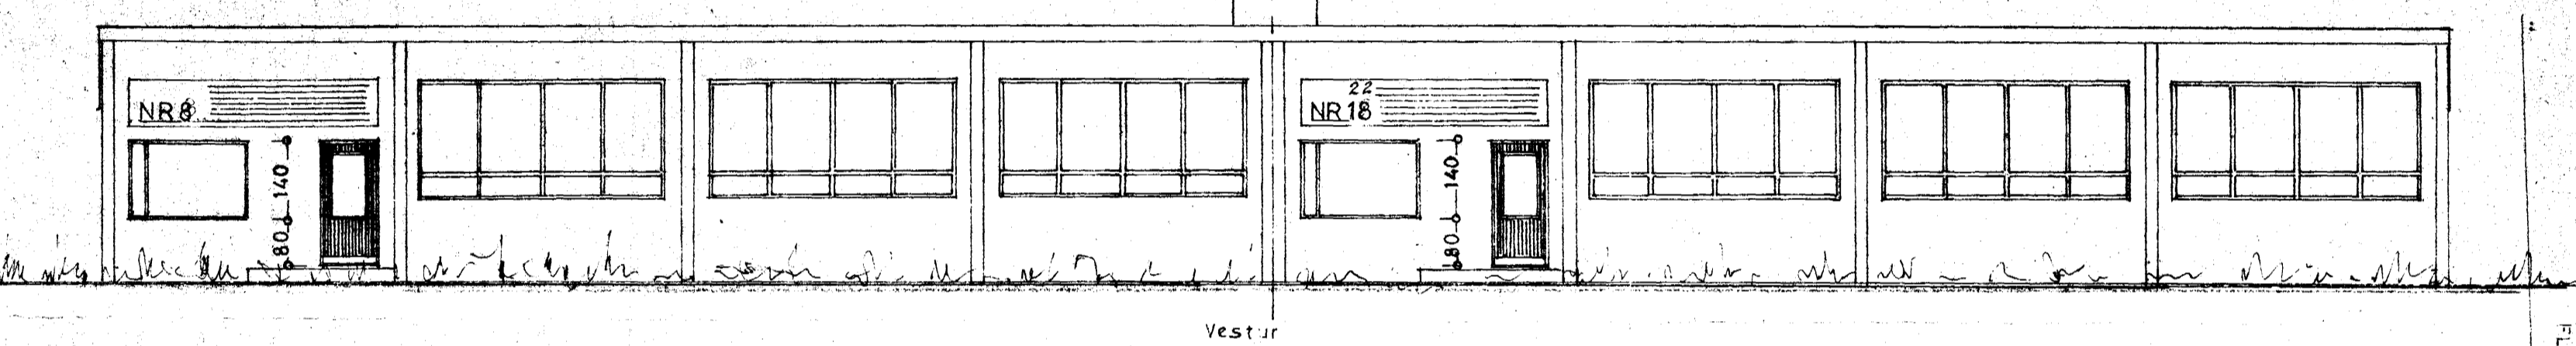

Sambykkt á fundi bygginga-
nefndar þ. 8. 12. 71
BYGGINGAFLUTRÚINN
I HAFNARFIRÐI
Sveinsson

Afstöðumynd
1:2000

REYKJANESBRAUT

STÆRÐ HÚSS: 240 m² 871 m³

HELLUHRAUN NR 22 18

Útlit }
Grunnmynd } 1:100
Sníð } 1:100

Afstöðumynd 1:2000

Hafnarfirði í mál. 1971
Z. Sigurdsson